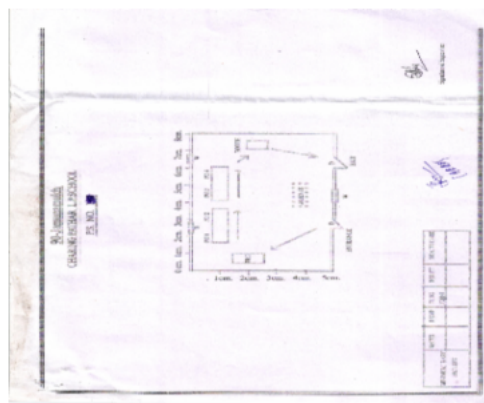

নিৰ্বাচক পঞ্জীয়ন বিষয়াৰ স্বাক্ষৰ

Nazri Naksha

Google Map View

Polling Station Building Front View

ভোটগ্ৰহন কেন্দ্ৰৰ সন্মুখৰ দৃশ্য

Cad View

Key MAP View

1 নাম : ছাদিকুৰ ৰহমান পিতাৰ নাম: বিলাল উদ্দিন ঘৰ নং : 2 বয়স : 22 লিঙ্গ : পুৰুষ	DUU0051383 ফটো উপলব্ধ	2 নাম : শাহিন আহমেদ পিতাৰ নাম: সুৰজ আলী ঘৰ নং : 23 বয়স : 24 লিঙ্গ : পুৰুষ	DCS1813310 ফটো উপলব্ধ	S 3 নাম : ৰাজ উদ্দিন পিতাৰ নাম: আলিউৰ ৰহমান ঘৰ নং : 25 বয়স : 26 লিঙ্গ : পুৰুষ	DCS6260962 ফটো উপলব্ধ
4 নাম : তাহেৰা বেগম স্বামীৰ নাম: আদুছ চুবুৰ ঘৰ নং : 89 বয়স : 29 লিঙ্গ : মহিলা	DCS0676221 ফটো উপলব্ধ	5 নাম : জেবিনা বেগম স্বামীৰ নাম: মনিবুল ইছলাম ঘৰ নং : 89 বয়স : 27 লিঙ্গ : মহিলা	DCS0676023 ফটো উপলব্ধ	6 নাম : মাম্বোদা বেগম স্বামীৰ নাম: ৰাজুল ইছলাম ঘৰ নং : 89 বয়স : 26 লিঙ্গ : মহিলা	DCS0676205 ফটো উপলব্ধ
S 7 নাম : মাহুমা বেগম পিতাৰ নাম: তেয়বুৰ ৰহমান বৰভাৰা ঘৰ নং : 54 বয়স : 20 লিঙ্গ : মহিলা	DUU0114710 ফটো উপলব্ধ	S 8 নাম : খাদিজা বেগম স্বামীৰ নাম: সাকিৰ আহমেদ ঘৰ নং : 58 বয়স : 30 লিঙ্গ : মহিলা	DCS0438721 ফটো উপলব্ধ	9 নাম : আহিয়া বেগম পিতাৰ নাম: শ্বফি.কুৰ ৰহমান ঘৰ নং : 67 বয়স : 38 লিঙ্গ : মহিলা	DUU0080796 ফটো উপলব্ধ
10 নাম : তাহছিনাৰা বেগম পিতাৰ নাম: আফতাৰ আলী ঘৰ নং : 68 বয়স : 21 লিঙ্গ : মহিলা	DUU0004762 ফটো উপলব্ধ	11 নাম : বুমানা বেগম স্বামীৰ নাম: নজবুল ইছলাম ঘৰ নং : 92 বয়স : 27 লিঙ্গ : মহিলা	DCS1431030 ফটো উপলব্ধ	S 12 নাম : চাহিদ আহমেদ পিতাৰ নাম: নূৰ আহমেদ ঘৰ নং : 109 বয়স : 26 লিঙ্গ : পুৰুষ	DCS1617711 ফটো উপলব্ধ
13 নাম : ৰিজৱানা বেগম স্বামীৰ নাম: জাকিৰ হুছেইন ঘৰ নং : 108 বয়স : 26 লিঙ্গ : মহিলা	DCS1758648 ফটো উপলব্ধ	# 14 নাম : আব্দুল ময়ান পিতাৰ নাম: ছিৰাজ উদ্দিন ঘৰ নং : 108 বয়স : 25 লিঙ্গ : পুৰুষ	DCS0687442 ফটো উপলব্ধ	15 নাম : সাজ মিনা বেগম পিতাৰ নাম: আজিৰ উদ্দীন ঘৰ নং : 121 বয়স : 29 লিঙ্গ : মহিলা	DCS0631507 ফটো উপলব্ধ
16 নাম : ছফিয়া বেগম স্বামীৰ নাম: ইছলাম উদ্দিন ঘৰ নং : 126 বয়স : 49 লিঙ্গ : মহিলা	DCS1819336 ফটো উপলব্ধ	17 নাম : ইছলাম উদ্দিন পিতাৰ নাম: কবিৰ আলি ঘৰ নং : 126 বয়স : 49 লিঙ্গ : পুৰুষ	DCS1819325 ফটো উপলব্ধ	18 নাম : মোঃ ফখৰুল ইছলাম পিতাৰ নাম: মোঃইছলাম উদ্দিন ঘৰ নং : 126 বয়স : 30 লিঙ্গ : পুৰুষ	DCS0279448 ফটো উপলব্ধ
19 নাম : খাইবুল ইছলাম পিতাৰ নাম: ইছলাম উদ্দিন ঘৰ নং : 126 বয়স : 24 লিঙ্গ : পুৰুষ	DCS6281661 ফটো উপলব্ধ	20 নাম : হাবুন ৰছিদ পিতাৰ নাম: মবাৰক আলী ঘৰ নং : 129 বয়স : 62 লিঙ্গ : পুৰুষ	DCS1819347 ফটো উপলব্ধ	21 নাম : ৰিনা বেগম স্বামীৰ নাম: হাবুন ৰছিদ ঘৰ নং : 129 বয়স : 52 লিঙ্গ : মহিলা	DCS1819358 ফটো উপলব্ধ
22 নাম : কবিৰ আহমেদ পিতাৰ নাম: হাবুন ৰছিদ ঘৰ নং : 129 বয়স : 38 লিঙ্গ : পুৰুষ	DCS1819370 ফটো উপলব্ধ	# 23 নাম : শ্বফিক আহমেদ পিতাৰ নাম: হাবুন ৰছিদ ঘৰ নং : 129 বয়স : 35 লিঙ্গ : পুৰুষ	DCS0013168 ফটো উপলব্ধ	24 নাম : বুবুল আহমেদ পিতাৰ নাম: হাবুন ৰছিদ ঘৰ নং : 129 বয়স : 24 লিঙ্গ : পুৰুষ	DCS1403088 ফটো উপলব্ধ
25 নাম : জুবৰ আহমেদ পিতাৰ নাম: হাবুন ৰসিদ ঘৰ নং : 129 বয়স : 22 লিঙ্গ : পুৰুষ	DCS1936194 ফটো উপলব্ধ	26 নাম : ময়না মিয়া পিতাৰ নাম: মিৰজান আলী ঘৰ নং : 128 বয়স : 65 লিঙ্গ : পুৰুষ	DCS1819381 ফটো উপলব্ধ	27 নাম : ছালই বিবি স্বামীৰ নাম: ময়না মিয়া ঘৰ নং : 128 বয়স : 57 লিঙ্গ : মহিলা	DCS1819392 ফটো উপলব্ধ
28 নাম : মোঃ নিজাম উদ্দিন পিতাৰ নাম: মোঃ ময়না মিয়া ঘৰ নং : 128 বয়স : 38 লিঙ্গ : পুৰুষ	DCS1819416 ফটো উপলব্ধ	29 নাম : নাজিম উদ্দিন পিতাৰ নাম: ময়না মিয়া ঘৰ নং : 128 বয়স : 37 লিঙ্গ : পুৰুষ	DCS1819405 ফটো উপলব্ধ	30 নাম : সফাতুন নেছা স্বামীৰ নাম: নাজিম উদ্দিন ঘৰ নং : 128 বয়স : 32 লিঙ্গ : মহিলা	DCS1823741 ফটো উপলব্ধ