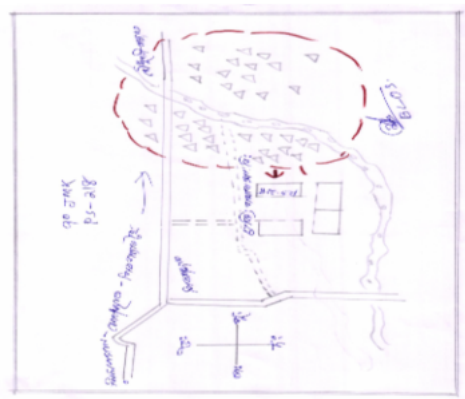

Nazri Naksha