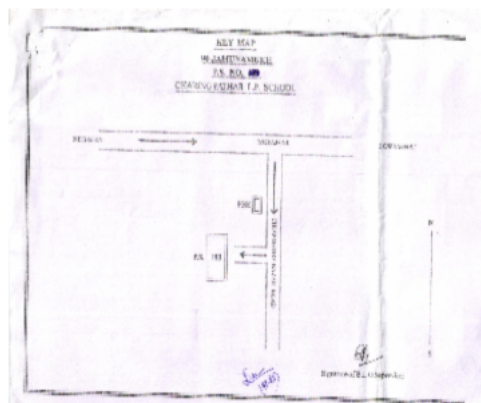

নিৰ্বাচক পঞ্জীয়ন বিষয়াৰ স্বাক্ষৰ

Nazri Naksha

Google Map View

Polling Station Building Front View

ভোটগ্ৰহন কেন্দ্ৰৰ সন্মুখৰ দৃশ্য

Cad View

Key MAP View

1 নাম : ছাদিকুৰ ৰহমান পিতাৰ নাম: বিলাল উদ্দিন ঘৰ নং : 2 বয়স : 22 লিঙ্গ : পুৰুষ	DUU0051383 ফটো উপলব্ধ	2 নাম : শাহিন আহমেদ পিতাৰ নাম: সুৰজ আলী ঘৰ নং : 23 বয়স : 24 লিঙ্গ : পুৰুষ	DCS1813310 ফটো উপলব্ধ	S 3 নাম : ৰাজ উদ্দিন পিতাৰ নাম: আলিউৰ ৰহমান ঘৰ নং : 25 বয়স : 26 লিঙ্গ : পুৰুষ	DCS6260962 ফটো উপলব্ধ
4 নাম : তাহেৰা বেগম স্বামীৰ নাম: আদুছ চুবুৰ ঘৰ নং : 89 বয়স : 29 লিঙ্গ : মহিলা	DCS0676221 ফটো উপলব্ধ	5 নাম : জেবিনা বেগম স্বামীৰ নাম: মনিবুল ইছলাম ঘৰ নং : 89 বয়স : 27 লিঙ্গ : মহিলা	DCS0676023 ফটো উপলব্ধ	6 নাম : মাম্বোদা বেগম স্বামীৰ নাম: ৰাজুল ইছলাম ঘৰ নং : 89 বয়স : 26 লিঙ্গ : মহিলা	DCS0676205 ফটো উপলব্ধ
S 7 নাম : মাহুমা বেগম পিতাৰ নাম: তেয়বুৰ ৰহমান বৰভাৰা ঘৰ নং : 54 বয়স : 20 লিঙ্গ : মহিলা	DUU0114710 ফটো উপলব্ধ	S 8 নাম : খাদিজা বেগম স্বামীৰ নাম: সাকিৰ আহমেদ ঘৰ নং : 58 বয়স : 30 লিঙ্গ : মহিলা	DCS0438721 ফটো উপলব্ধ	9 নাম : আহিয়া বেগম পিতাৰ নাম: শ্বফি.কুৰ ৰহমান ঘৰ নং : 67 বয়স : 38 লিঙ্গ : মহিলা	DUU0080796 ফটো উপলব্ধ
10 নাম : তাহছিনাৰা বেগম পিতাৰ নাম: আফতাৰ আলী ঘৰ নং : 68 বয়স : 21 লিঙ্গ : মহিলা	DUU0004762 ফটো উপলব্ধ	11 নাম : বুমানা বেগম স্বামীৰ নাম: নজবুল ইছলাম ঘৰ নং : 92 বয়স : 27 লিঙ্গ : মহিলা	DCS1431030 ফটো উপলব্ধ	S 12 নাম : চাহিদ আহমেদ পিতাৰ নাম: নূৰ আহমেদ ঘৰ নং : 109 বয়স : 26 লিঙ্গ : পুৰুষ	DCS1617711 ফটো উপলব্ধ
13 নাম : ৰিজৱানা বেগম স্বামীৰ নাম: জাকিৰ হুছেইন ঘৰ নং : 108 বয়স : 26 লিঙ্গ : মহিলা	DCS1758648 ফটো উপলব্ধ	# 14 নাম : আব্দুল ময়ান পিতাৰ নাম: ছিৰাজ উদ্দিন ঘৰ নং : 108 বয়স : 25 লিঙ্গ : পুৰুষ	DCS0687442 ফটো উপলব্ধ	15 নাম : সাজ মিনা বেগম পিতাৰ নাম: আজিৰ উদ্দীন ঘৰ নং : 121 বয়স : 29 লিঙ্গ : মহিলা	DCS0631507 ফটো উপলব্ধ
16 নাম : ছফিয়া বেগম স্বামীৰ নাম: ইছলাম উদ্দিন ঘৰ নং : 126 বয়স : 49 লিঙ্গ : মহিলা	DCS1819336 ফটো উপলব্ধ	17 নাম : ইছলাম উদ্দিন পিতাৰ নাম: কবিৰ আলি ঘৰ নং : 126 বয়স : 49 লিঙ্গ : পুৰুষ	DCS1819325 ফটো উপলব্ধ	18 নাম : মোঃ ফখৰুল ইছলাম পিতাৰ নাম: মোঃইছলাম উদ্দিন ঘৰ নং : 126 বয়স : 30 লিঙ্গ : পুৰুষ	DCS0279448 ফটো উপলব্ধ
19 নাম : খাইবুল ইছলাম পিতাৰ নাম: ইছলাম উদ্দিন ঘৰ নং : 126 বয়স : 24 লিঙ্গ : পুৰুষ	DCS6281661 ফটো উপলব্ধ	20 নাম : হাবুন ৰছিদ পিতাৰ নাম: মবাৰক আলী ঘৰ নং : 129 বয়স : 62 লিঙ্গ : পুৰুষ	DCS1819347 ফটো উপলব্ধ	21 নাম : ৰিনা বেগম স্বামীৰ নাম: হাবুন ৰছিদ ঘৰ নং : 129 বয়স : 52 লিঙ্গ : মহিলা	DCS1819358 ফটো উপলব্ধ
22 নাম : কবিৰ আহমেদ পিতাৰ নাম: হাবুন ৰছিদ ঘৰ নং : 129 বয়স : 38 লিঙ্গ : পুৰুষ	DCS1819370 ফটো উপলব্ধ	# 23 নাম : শ্বফিক আহমেদ পিতাৰ নাম: হাবুন ৰছিদ ঘৰ নং : 129 বয়স : 35 লিঙ্গ : পুৰুষ	DCS0013168 ফটো উপলব্ধ	24 নাম : বুবুল আহমেদ পিতাৰ নাম: হাবুন ৰছিদ ঘৰ নং : 129 বয়স : 24 লিঙ্গ : পুৰুষ	DCS1403088 ফটো উপলব্ধ
25 নাম : জুবৰ আহমেদ পিতাৰ নাম: হাবুন ৰসিদ ঘৰ নং : 129 বয়স : 22 লিঙ্গ : পুৰুষ	DCS1936194 ফটো উপলব্ধ	26 নাম : ময়না মিয়া পিতাৰ নাম: মিৰজান আলী ঘৰ নং : 128 বয়স : 65 লিঙ্গ : পুৰুষ	DCS1819381 ফটো উপলব্ধ	27 নাম : ছালই বিবি স্বামীৰ নাম: ময়না মিয়া ঘৰ নং : 128 বয়স : 57 লিঙ্গ : মহিলা	DCS1819392 ফটো উপলব্ধ
28 নাম : মোঃ নিজাম উদ্দিন পিতাৰ নাম: মোঃ ময়না মিয়া ঘৰ নং : 128 বয়স : 38 লিঙ্গ : পুৰুষ	DCS1819416 ফটো উপলব্ধ	29 নাম : নাজিম উদ্দিন পিতাৰ নাম: ময়না মিয়া ঘৰ নং : 128 বয়স : 37 লিঙ্গ : পুৰুষ	DCS1819405 ফটো উপলব্ধ	30 নাম : সফাতুন নেছা স্বামীৰ নাম: নাজিম উদ্দিন ঘৰ নং : 128 বয়স : 32 লিঙ্গ : মহিলা	DCS1823741 ফটো উপলব্ধ