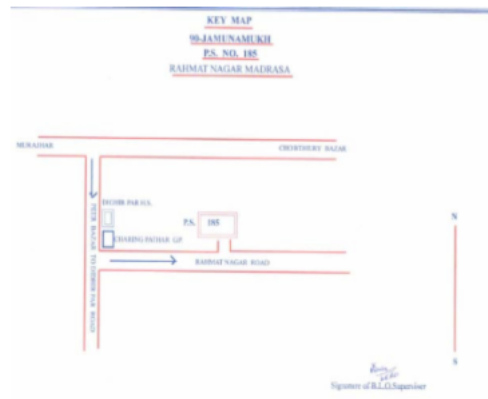

নিৰ্বাচক পঞ্জীয়ন বিষয়াৰ স্বাক্ষৰ

Nazri Naksha

Google Map View

Polling Station Building Front View

ভোটগ্ৰহন কেন্দ্ৰৰ সন্মুখৰ দৃশ্য

Cad View

Key MAP View

1 নাম : আব্দুল কৰিম পিতাৰ নাম: আছদ আলী ঘৰ নং : 1 বয়স : 51 লিঙ্গ : পুৰুষ	DCS1834566 ফটো উপলব্ধ	2 নাম : কুলচুমা বেগম স্বামীৰ নাম: আব্দুল কৰিম ঘৰ নং : 1 বয়স : 46 লিঙ্গ : মহিলা	DCS1834577 ফটো উপলব্ধ	3 নাম : বেজমিনা বেগম পিতাৰ নাম: আব্দুল কৰিম ঘৰ নং : 1 বয়স : 27 লিঙ্গ : মহিলা	DUU0188953 ফটো উপলব্ধ
4 নাম : ইয়াহিয়া আলম পিতাৰ নাম: আব্দুল কৰিম ঘৰ নং : 1 বয়স : 24 লিঙ্গ : পুৰুষ	DCS0520049 ফটো উপলব্ধ	5 নাম : জাকাৰিয়া আলম পিতাৰ নাম: আব্দুল কৰিম ঘৰ নং : 01 বয়স : 23 লিঙ্গ : পুৰুষ	DCS6260947 ফটো উপলব্ধ	6 নাম : আব্দুল শুক্কৰ পিতাৰ নাম: আছদ আলী ঘৰ নং : 2 বয়স : 52 লিঙ্গ : পুৰুষ	DCS1834588 ফটো উপলব্ধ
7 নাম : পিয়াৰা বেগম স্বামীৰ নাম: আব্দুল শুক্কৰ ঘৰ নং : 2 বয়স : 45 লিঙ্গ : মহিলা	DCS1834599 ফটো উপলব্ধ	8 নাম : বুফ ল আলম পিতাৰ নাম: আব্দুল শুক্কৰ ঘৰ নং : 2 বয়স : 23 লিঙ্গ : পুৰুষ	DCS1565761 ফটো উপলব্ধ	#2 9 নাম : বহিমা বেগম স্বামীৰ নাম: আব্দুল জলিল ঘৰ নং : 9 বয়স : 55 লিঙ্গ : মহিলা	DCS1834613 ফটো উপলব্ধ
#2 10 নাম : তাজুল ইছলাম পিতাৰ নাম: আব্দুল জলিল ঘৰ নং : 9 বয়স : 29 লিঙ্গ : পুৰুষ	DCS0290650 ফটো উপলব্ধ	11 নাম : বদৰুল ইছলাম পিতাৰ নাম: আব্দুল জলিল ঘৰ নং : 9 বয়স : 28 লিঙ্গ : পুৰুষ	DCS0375345 ফটো উপলব্ধ	#2 12 নাম : ফখৰুল ইছলাম পিতাৰ নাম: আব্দুল জলিল ঘৰ নং : 9 বয়স : 43 লিঙ্গ : পুৰুষ	DCS1834624 ফটো উপলব্ধ
#2 13 নাম : মজিদা বেগম স্বামীৰ নাম: ফখৰুল ইছলাম ঘৰ নং : 9 বয়স : 35 লিঙ্গ : মহিলা	DCS1841970 ফটো উপলব্ধ	14 নাম : ছমিৰন নেছা স্বামীৰ নাম: আমিৰ উদ্দিন ঘৰ নং : 8 বয়স : 39 লিঙ্গ : মহিলা	DCS1834657 ফটো উপলব্ধ	# 15 নাম : ছমিৰন নেছা স্বামীৰ নাম: মোঃ জয়ফৰ বৰভূঞা ঘৰ নং : 4 বয়স : 41 লিঙ্গ : মহিলা	HYG2458926 ফটো উপলব্ধ
16 নাম : আব্দুল মতিন পিতাৰ নাম: আব্দুল জব্বাৰ ঘৰ নং : 8 বয়স : 30 লিঙ্গ : পুৰুষ	DCS0182675 ফটো উপলব্ধ	17 নাম : তছলিমা বেগম স্বামীৰ নাম: আব্দুল মতিন ঘৰ নং : 4 বয়স : 28 লিঙ্গ : মহিলা	DCS1804335 ফটো উপলব্ধ	18 নাম : মোহাম্মদ আলী পিতাৰ নাম: মকৰম আলী ঘৰ নং : 5 বয়স : 62 লিঙ্গ : পুৰুষ	DCS1834668 ফটো উপলব্ধ
19 নাম : চুলতানা বেগম পিতাৰ নাম: বফিকুল হক ঘৰ নং : 5 বয়স : 39 লিঙ্গ : মহিলা	DCS1776530 ফটো উপলব্ধ	20 নাম : মোঃ ৰাজ উদ্দিন পিতাৰ নাম: মোহাম্মদ আলী ঘৰ নং : 05 বয়স : 27 লিঙ্গ : পুৰুষ	DCS0486043 ফটো উপলব্ধ	21 নাম : সাহাব উদ্দিন পিতাৰ নাম: মকৰম আলী ঘৰ নং : 6 বয়স : 60 লিঙ্গ : পুৰুষ	DCS1834691 ফটো উপলব্ধ
22 নাম : ফৰিদ উদ্দিন পিতাৰ নাম: মকৰম আলি ঘৰ নং : 9 বয়স : 58 লিঙ্গ : পুৰুষ	DCS1834715 ফটো উপলব্ধ	23 নাম : হামিদা খাতুন স্বামীৰ নাম: ফৰিদ উদ্দিন ঘৰ নং : 9 বয়স : 47 লিঙ্গ : মহিলা	DCS1834726 ফটো উপলব্ধ	24 নাম : সিৰাজুল ইছলাম পিতাৰ নাম: ফৰিদ উদ্দিন ঘৰ নং : 9 বয়স : 35 লিঙ্গ : পুৰুষ	DCS1841754 ফটো উপলব্ধ
25 নাম : মোঃ জাহিৰুল ইছলাম পিতাৰ নাম: মোঃ ফাৰিজ উদ্দিন ঘৰ নং : 9 বয়স : 22 লিঙ্গ : পুৰুষ	DCS1873769 ফটো উপলব্ধ	26 নাম : আলা উদ্দিন পিতাৰ নাম: তজমুল আলী ঘৰ নং : 8 বয়স : 62 লিঙ্গ : পুৰুষ	DCS1834759 ফটো উপলব্ধ	27 নাম : মহাম্মদ শাহজাহান আলম পিতাৰ নাম: আলা উদ্দিন ঘৰ নং : 8 বয়স : 33 লিঙ্গ : পুৰুষ	DCS1834828 ফটো উপলব্ধ
28 নাম : শাইনা বেগম পিতাৰ নাম: আলা উদ্দিন ঘৰ নং : 08 বয়স : 20 লিঙ্গ : মহিলা	DUU0144162 ফটো উপলব্ধ	29 নাম : ফাতিমা বেগম স্বামীৰ নাম: নাজিম উদ্দিন ঘৰ নং : 9 বয়স : 47 লিঙ্গ : মহিলা	DCS1834840 ফটো উপলব্ধ	30 নাম : নাজিম উদ্দিন পিতাৰ নাম: তজমুল আলী ঘৰ নং : 9 বয়স : 45 লিঙ্গ : পুৰুষ	DCS1834839 ফটো উপলব্ধ