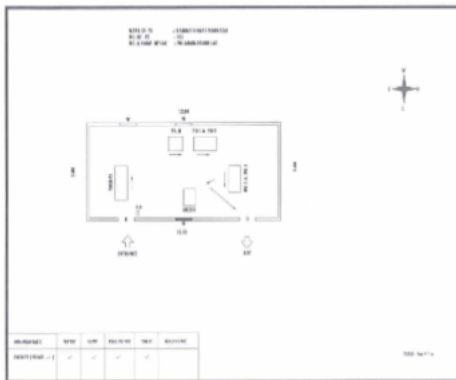

নিৰ্বাচক পঞ্জীয়ন বিষয়াৰ স্বাক্ষৰ

Nazri Naksha

Google Map View

Polling Station Building Front View

ভোটগ্ৰহন কেন্দ্ৰৰ সন্মুখৰ দৃশ্য

Cad View

Key MAP View

1 নাম : আব্দুল কৰিম পিতাৰ নাম: আছদ আলী ঘৰ নং : 1 বয়স : 51 লিঙ্গ : পুৰুষ	DCS1834566 ফটো উপলব্ধ	2 নাম : কুলচুমা বেগম স্বামীৰ নাম: আব্দুল কৰিম ঘৰ নং : 1 বয়স : 46 লিঙ্গ : মহিলা	DCS1834577 ফটো উপলব্ধ	3 নাম : বেজমিনা বেগম পিতাৰ নাম: আব্দুল কৰিম ঘৰ নং : 1 বয়স : 27 লিঙ্গ : মহিলা	DUU0188953 ফটো উপলব্ধ
4 নাম : ইয়াহিয়া আলম পিতাৰ নাম: আব্দুল কৰিম ঘৰ নং : 1 বয়স : 24 লিঙ্গ : পুৰুষ	DCS0520049 ফটো উপলব্ধ	5 নাম : জাকাৰিয়া আলম পিতাৰ নাম: আব্দুল কৰিম ঘৰ নং : 01 বয়স : 23 লিঙ্গ : পুৰুষ	DCS6260947 ফটো উপলব্ধ	6 নাম : আব্দুল শুক্কৰ পিতাৰ নাম: আছদ আলী ঘৰ নং : 2 বয়স : 52 লিঙ্গ : পুৰুষ	DCS1834588 ফটো উপলব্ধ
7 নাম : পিয়াৰা বেগম স্বামীৰ নাম: আব্দুল শুক্কৰ ঘৰ নং : 2 বয়স : 45 লিঙ্গ : মহিলা	DCS1834599 ফটো উপলব্ধ	8 নাম : বুফ ল আলম পিতাৰ নাম: আব্দুল শুক্কৰ ঘৰ নং : 2 বয়স : 23 লিঙ্গ : পুৰুষ	DCS1565761 ফটো উপলব্ধ	#2 9 নাম : বহিমা বেগম স্বামীৰ নাম: আব্দুল জলিল ঘৰ নং : 9 বয়স : 55 লিঙ্গ : মহিলা	DCS1834613 ফটো উপলব্ধ
#2 10 নাম : তাজুল ইছলাম পিতাৰ নাম: আব্দুল জলিল ঘৰ নং : 9 বয়স : 29 লিঙ্গ : পুৰুষ	DCS0290650 ফটো উপলব্ধ	11 নাম : বদৰুল ইছলাম পিতাৰ নাম: আব্দুল জলিল ঘৰ নং : 9 বয়স : 28 লিঙ্গ : পুৰুষ	DCS0375345 ফটো উপলব্ধ	#2 12 নাম : ফখৰুল ইছলাম পিতাৰ নাম: আব্দুল জলিল ঘৰ নং : 9 বয়স : 43 লিঙ্গ : পুৰুষ	DCS1834624 ফটো উপলব্ধ
#2 13 নাম : মজিদা বেগম স্বামীৰ নাম: ফখৰুল ইছলাম ঘৰ নং : 9 বয়স : 35 লিঙ্গ : মহিলা	DCS1841970 ফটো উপলব্ধ	14 নাম : ছমিৰন নেছা স্বামীৰ নাম: আমিৰ উদ্দিন ঘৰ নং : 8 বয়স : 39 লিঙ্গ : মহিলা	DCS1834657 ফটো উপলব্ধ	# 15 নাম : ছমিৰন নেছা স্বামীৰ নাম: মোঃ জয়ফৰ বৰভূঞা ঘৰ নং : 4 বয়স : 41 লিঙ্গ : মহিলা	HYG2458926 ফটো উপলব্ধ
16 নাম : আব্দুল মতিন পিতাৰ নাম: আব্দুল জব্বাৰ ঘৰ নং : 8 বয়স : 30 লিঙ্গ : পুৰুষ	DCS0182675 ফটো উপলব্ধ	17 নাম : তছলিমা বেগম স্বামীৰ নাম: আব্দুল মতিন ঘৰ নং : 4 বয়স : 28 লিঙ্গ : মহিলা	DCS1804335 ফটো উপলব্ধ	18 নাম : মোহাম্মদ আলী পিতাৰ নাম: মকৰম আলী ঘৰ নং : 5 বয়স : 62 লিঙ্গ : পুৰুষ	DCS1834668 ফটো উপলব্ধ
19 নাম : চুলতানা বেগম পিতাৰ নাম: বফিকুল হক ঘৰ নং : 5 বয়স : 39 লিঙ্গ : মহিলা	DCS1776530 ফটো উপলব্ধ	20 নাম : মোঃ ৰাজ উদ্দিন পিতাৰ নাম: মোহাম্মদ আলী ঘৰ নং : 05 বয়স : 27 লিঙ্গ : পুৰুষ	DCS0486043 ফটো উপলব্ধ	21 নাম : সাহাব উদ্দিন পিতাৰ নাম: মকৰম আলী ঘৰ নং : 6 বয়স : 60 লিঙ্গ : পুৰুষ	DCS1834691 ফটো উপলব্ধ
22 নাম : ফৰিদ উদ্দিন পিতাৰ নাম: মকৰম আলি ঘৰ নং : 9 বয়স : 58 লিঙ্গ : পুৰুষ	DCS1834715 ফটো উপলব্ধ	23 নাম : হামিদা খাতুন স্বামীৰ নাম: ফৰিদ উদ্দিন ঘৰ নং : 9 বয়স : 47 লিঙ্গ : মহিলা	DCS1834726 ফটো উপলব্ধ	24 নাম : সিৰাজুল ইছলাম পিতাৰ নাম: ফৰিদ উদ্দিন ঘৰ নং : 9 বয়স : 35 লিঙ্গ : পুৰুষ	DCS1841754 ফটো উপলব্ধ
25 নাম : মোঃ জাহিৰুল ইছলাম পিতাৰ নাম: মোঃ ফাৰিজ উদ্দিন ঘৰ নং : 9 বয়স : 22 লিঙ্গ : পুৰুষ	DCS1873769 ফটো উপলব্ধ	26 নাম : আলা উদ্দিন পিতাৰ নাম: তজমুল আলী ঘৰ নং : 8 বয়স : 62 লিঙ্গ : পুৰুষ	DCS1834759 ফটো উপলব্ধ	27 নাম : মহাম্মদ শাহজাহান আলম পিতাৰ নাম: আলা উদ্দিন ঘৰ নং : 8 বয়স : 33 লিঙ্গ : পুৰুষ	DCS1834828 ফটো উপলব্ধ
28 নাম : শাইনা বেগম পিতাৰ নাম: আলা উদ্দিন ঘৰ নং : 08 বয়স : 20 লিঙ্গ : মহিলা	DUU0144162 ফটো উপলব্ধ	29 নাম : ফাতিমা বেগম স্বামীৰ নাম: নাজিম উদ্দিন ঘৰ নং : 9 বয়স : 47 লিঙ্গ : মহিলা	DCS1834840 ফটো উপলব্ধ	30 নাম : নাজিম উদ্দিন পিতাৰ নাম: তজমুল আলী ঘৰ নং : 9 বয়স : 45 লিঙ্গ : পুৰুষ	DCS1834839 ফটো উপলব্ধ