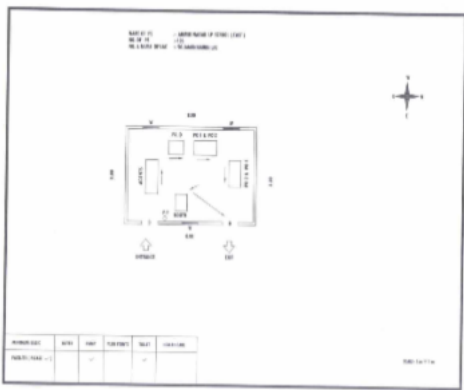

নিৰ্বাচক পঞ্জীয়ন বিষয়াৰ স্বাক্ষৰ

Nazri Naksha

Google Map View

Polling Station Building Front View

ভোটগ্ৰহন কেন্দ্ৰৰ সন্মুখৰ দৃশ্য

Cad View

Key MAP View

1 নাম : জামাল উদ্দিন পিতাৰ নাম: চিৰাজ উদ্দিন ঘৰ নং : ১ বয়স : 53 লিঙ্গ : পুৰুষ	DCS1844582 ফটো উপলব্ধ	2 নাম : বেজিয়া বেগম স্বামীৰ নাম: জামাল উদ্দিন ঘৰ নং : ১ বয়স : 44 লিঙ্গ : মহিলা	DCS1844593 ফটো উপলব্ধ	3 নাম : বমজান আলী পিতাৰ নাম: হজৰত আলী ঘৰ নং : ২ বয়স : 66 লিঙ্গ : পুৰুষ	DCS1844606 ফটো উপলব্ধ
4 নাম : জমিলা খাতুন স্বামীৰ নাম: বমজান আলী ঘৰ নং : ২ বয়স : 50 লিঙ্গ : মহিলা	DCS1844617 ফটো উপলব্ধ	5 নাম : মহাম্মদ আশিকুল ইছলাম পিতাৰ নাম: বমজান আলী ঘৰ নং : ২ বয়স : 31 লিঙ্গ : পুৰুষ	DCS1853834 ফটো উপলব্ধ	6 নাম : আমিনুল হক পিতাৰ নাম: বমজান আলী ঘৰ নং : ২ বয়স : 29 লিঙ্গ : পুৰুষ	DCS0439091 ফটো উপলব্ধ
7 নাম : ফৰিদা বেগম স্বামীৰ নাম: আমিনুল হক ঘৰ নং : ০২ বয়স : 25 লিঙ্গ : মহিলা	DCS0455022 ফটো উপলব্ধ	8 নাম : মহঃ কমৰুল ইছলাম পিতাৰ নাম: বমজান আলী ঘৰ নং : ০২ বয়স : 25 লিঙ্গ : পুৰুষ	DCS0454983 ফটো উপলব্ধ	9 নাম : বশিদ্দা খাতুন পিতাৰ নাম: বমজান আলী ঘৰ নং : ২ বয়স : 22 লিঙ্গ : মহিলা	DUU0043646 ফটো উপলব্ধ
10 নাম : নাছিমা বেগম স্বামীৰ নাম: আশিকুল ইছলাম ঘৰ নং : ২ক বয়স : 21 লিঙ্গ : মহিলা	DUU0018812 ফটো উপলব্ধ	11 নাম : আছমা খাতুন স্বামীৰ নাম: চিৰাজ উদ্দিন ঘৰ নং : ৩ বয়স : 70 লিঙ্গ : মহিলা	DCS1844639 ফটো উপলব্ধ	12 নাম : খয়ৰুন্নেছা পিতাৰ নাম: আব্দুল মন্নান ঘৰ নং : ৩ বয়স : 58 লিঙ্গ : মহিলা	DCS1844719 ফটো উপলব্ধ
13 নাম : জাহাঙ্গীৰ আহমেদ পিতাৰ নাম: সিৰাজ উদ্দিন ঘৰ নং : ০৩ বয়স : 34 লিঙ্গ : পুৰুষ	DCS2114387 ফটো উপলব্ধ	14 নাম : ইয়াহিয়া আহমেদ পিতাৰ নাম: সিৰাজ উদ্দিন ঘৰ নং : ৩ বয়স : 28 লিঙ্গ : পুৰুষ	DCS0162289 ফটো উপলব্ধ	15 নাম : বুমানা বেগম স্বামীৰ নাম: জাহাঙ্গীৰ আহমেদ ঘৰ নং : ৩ বয়স : 21 লিঙ্গ : মহিলা	DCS6258875 ফটো উপলব্ধ
16 নাম : সামিমা বেগম স্বামীৰ নাম: ইয়াহিয়া আহমেদ ঘৰ নং : 3 বয়স : 21 লিঙ্গ : মহিলা	DUU0009928 ফটো উপলব্ধ	17 নাম : নুৰুল হক পিতাৰ নাম: আব্দুল হান্নান ঘৰ নং : 8 বয়স : 78 লিঙ্গ : পুৰুষ	DCS1844720 ফটো উপলব্ধ	18 নাম : বেজিয়া খাতুন স্বামীৰ নাম: নুৰুল হক ঘৰ নং : 8 বয়স : 71 লিঙ্গ : মহিলা	DCS1844742 ফটো উপলব্ধ
19 নাম : বমিজ উদ্দিন পিতাৰ নাম: আব্দুল হান্নান ঘৰ নং : 8 বয়স : 61 লিঙ্গ : পুৰুষ	DCS1844753 ফটো উপলব্ধ	20 নাম : আফচাৰন নেছা পিতাৰ নাম: আব্দুল হান্নান ঘৰ নং : 8 বয়স : 61 লিঙ্গ : মহিলা	DCS1844775 ফটো উপলব্ধ	E 21 নাম : জমিৰ উদ্দিন পিতাৰ নাম: আব্দুল হান্নান ঘৰ নং : 8 বয়স : 59 লিঙ্গ : পুৰুষ	DCS1844764 ফটো উপলব্ধ
22 নাম : জমিল আহমেদ পিতাৰ নাম: নুৰুল হক ঘৰ নং : 8 বয়স : 45 লিঙ্গ : পুৰুষ	DCS1844786 ফটো উপলব্ধ	# 23 নাম : বিজয়না বেগম স্বামীৰ নাম: বমিজ উদ্দিন ঘৰ নং : 8 বয়স : 44 লিঙ্গ : মহিলা	DCS1844811 ফটো উপলব্ধ	24 নাম : ছাহিদ আহমেদ পিতাৰ নাম: নুৰুল হক ঘৰ নং : 8 বয়স : 42 লিঙ্গ : পুৰুষ	DCS1844797 ফটো উপলব্ধ
25 নাম : ছাবিৰ আহমেদ পিতাৰ নাম: নুৰুল হক ঘৰ নং : 8 বয়স : 38 লিঙ্গ : পুৰুষ	DCS1844800 ফটো উপলব্ধ	26 নাম : জুবৈৰ আহমেদ পিতাৰ নাম: নুৰুল হক ঘৰ নং : 8 বয়স : 32 লিঙ্গ : পুৰুষ	DCS1844822 ফটো উপলব্ধ	#2 27 নাম : হিফজুৰ বহমান পিতাৰ নাম: নুৰুল হক ঘৰ নং : 8 বয়স : 32 লিঙ্গ : পুৰুষ	DCS0446310 ফটো উপলব্ধ
28 নাম : মিনাৰা বেগম স্বামীৰ নাম: জামিল আহমেদ ঘৰ নং : ০৪ বয়স : 31 লিঙ্গ : মহিলা	DCS2114774 ফটো উপলব্ধ	# 29 নাম : বুবিনা বেগম স্বামীৰ নাম: ছাহিদ আহমেদ ঘৰ নং : 8 বয়স : 31 লিঙ্গ : মহিলা	DCS0393025 ফটো উপলব্ধ	30 নাম : বশিদ্দা আহমেদ পিতাৰ নাম: নুৰুল হক ঘৰ নং : 8 বয়স : 29 লিঙ্গ : পুৰুষ	DCS0393058 ফটো উপলব্ধ