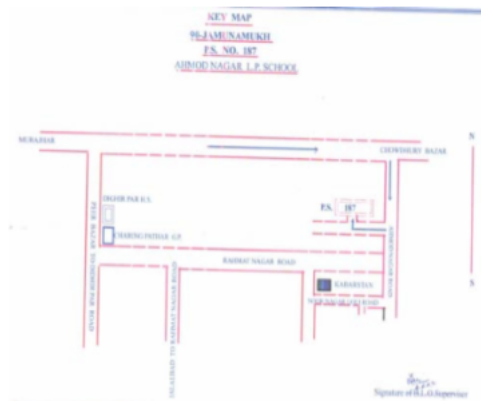

নিৰ্বাচক পঞ্জীয়ন বিষয়াৰ স্বাক্ষৰ

Nazri Naksha

Google Map View

Polling Station Building Front View

ভোটগ্ৰহন কেন্দ্ৰৰ সন্মুখৰ দৃশ্য

Cad View

Key MAP View

1 নাম : তাজ উদ্দিন পিতাৰ নাম: ছিকন্দৰ আলী ঘৰ নং : ১ বয়স : 52 লিঙ্গ : পুৰুষ	DCS1854564 ফটো উপলব্ধ	2 নাম : আমিনা বেগম স্বামীৰ নাম: তাজ উদ্দিন ঘৰ নং : ১ বয়স : 48 লিঙ্গ : মহিলা	DCS1854575 ফটো উপলব্ধ	3 নাম : ছালেহ আহমেদ পিতাৰ নাম: তাজ উদ্দিন ঘৰ নং : ১ বয়স : 26 লিঙ্গ : পুৰুষ	DCS0431940 ফটো উপলব্ধ
4 নাম : মেৰিজা বেগম স্বামীৰ নাম: ছালেহ আহমেদ ঘৰ নং : 1 বয়স : 21 লিঙ্গ : মহিলা	DUU0107870 ফটো উপলব্ধ	5 নাম : আব্দুল ছাত্তাৰ পিতাৰ নাম: আকবৰ আলী ঘৰ নং : ২ বয়স : 90 লিঙ্গ : পুৰুষ	DCS1854586 ফটো উপলব্ধ	6 নাম : আলছিমা বেগম স্বামীৰ নাম: আব্দুল ছাত্তাৰ ঘৰ নং : ২ বয়স : 74 লিঙ্গ : মহিলা	DCS1854597 ফটো উপলব্ধ
7 নাম : আব্দুল আজিজ পিতাৰ নাম: আব্দুল ছাত্তাৰ ঘৰ নং : ২ বয়স : 43 লিঙ্গ : পুৰুষ	DCS1854600 ফটো উপলব্ধ	8 নাম : সায়ৰা বেগম স্বামীৰ নাম: আব্দুল আজিজ ঘৰ নং : ২ বয়স : 38 লিঙ্গ : মহিলা	DCS1863203 ফটো উপলব্ধ	9 নাম : আব্দুল মালিক পিতাৰ নাম: আব্দুল ছাত্তাৰ ঘৰ নং : ৩ বয়স : 52 লিঙ্গ : পুৰুষ	DCS1854633 ফটো উপলব্ধ
10 নাম : ছালেহা বেগম স্বামীৰ নাম: আব্দুল মালিক ঘৰ নং : ৩ বয়স : 48 লিঙ্গ : মহিলা	DCS1854644 ফটো উপলব্ধ	11 নাম : ফাৰুক আহমেদ পিতাৰ নাম: আব্দুল মালিক ঘৰ নং : ৩ বয়স : 29 লিঙ্গ : পুৰুষ	DCS0375238 ফটো উপলব্ধ	12 নাম : জামিল আহমেদ পিতাৰ নাম: আব্দুল মালিক ঘৰ নং : 03 বয়স : 21 লিঙ্গ : পুৰুষ	DUU0220491 ফটো উপলব্ধ
13 নাম : আব্দুল কাদিৰ পিতাৰ নাম: আব্দুল ছাত্তাৰ ঘৰ নং : 8 বয়স : 49 লিঙ্গ : পুৰুষ	DCS1854655 ফটো উপলব্ধ	14 নাম : ফৰিদা বেগম স্বামীৰ নাম: আব্দুল কাদিৰ ঘৰ নং : 8 বয়স : 43 লিঙ্গ : মহিলা	DCS1854666 ফটো উপলব্ধ	E 15 নাম : চুলেমান আহমেদ পিতাৰ নাম: আব্দুল কাদিৰ ঘৰ নং : 4 বয়স : 24 লিঙ্গ : পুৰুষ	DCS1694017 ফটো উপলব্ধ
16 নাম : স্বাইদা বেগম স্বামীৰ নাম: আব্দুল মন্নান ঘৰ নং : ৫ বয়স : 58 লিঙ্গ : মহিলা	DCS1854688 ফটো উপলব্ধ	17 নাম : জেহিৰুল ইছলাম পিতাৰ নাম: আব্দুল মন্নান ঘৰ নং : ৫ বয়স : 32 লিঙ্গ : পুৰুষ	DCS0195206 ফটো উপলব্ধ	18 নাম : ৰাজুল ইছলাম পিতাৰ নাম: আব্দুল মন্নান ঘৰ নং : ৫ বয়স : 29 লিঙ্গ : পুৰুষ	DCS0432120 ফটো উপলব্ধ
19 নাম : মনোৱাৰা বেগম স্বামীৰ নাম: আব্দুল লতিফ ঘৰ নং : ৬ বয়স : 50 লিঙ্গ : মহিলা	DCS1854724 ফটো উপলব্ধ	20 নাম : ফাতিমা বেগম পিতাৰ নাম: আব্দুল লতিফ ঘৰ নং : 6 বয়স : 26 লিঙ্গ : মহিলা	DCS0429944 ফটো উপলব্ধ	21 নাম : আমিনা বেগম পিতাৰ নাম: তবাৰক আলী ঘৰ নং : ৭ বয়স : 52 লিঙ্গ : মহিলা	DCS1854735 ফটো উপলব্ধ
22 নাম : ফুলই বিবি স্বামীৰ নাম: আমিন আহমেদ ঘৰ নং : ৮ বয়স : 50 লিঙ্গ : মহিলা	DCS1854780 ফটো উপলব্ধ	23 নাম : ৰোবিনা বেগম মাতৃৰ নাম: ফুলই বিবি ঘৰ নং : ৮ বয়স : 25 লিঙ্গ : মহিলা	DCS0684233 ফটো উপলব্ধ	24 নাম : ৰুবিনা বেগম পিতাৰ নাম: আমিন আহমেদ ঘৰ নং : 8 বয়স : 25 লিঙ্গ : মহিলা	DCS1700236 ফটো উপলব্ধ
25 নাম : ছাজিদ আহমেদ পিতাৰ নাম: আব্দুল কাদিৰ ঘৰ নং : 8 বয়স : 21 লিঙ্গ : পুৰুষ	DUU0098442 ফটো উপলব্ধ	26 নাম : আব্দুল কালাম পিতাৰ নাম: বৰকত উল্লাহ ঘৰ নং : ৯ বয়স : 50 লিঙ্গ : পুৰুষ	DCS1854791 ফটো উপলব্ধ	27 নাম : মনোৱাৰা বেগম স্বামীৰ নাম: আব্দুল কালাম ঘৰ নং : ৯ বয়স : 48 লিঙ্গ : মহিলা	DCS1854804 ফটো উপলব্ধ
28 নাম : ইকবাল হুছেইন পিতাৰ নাম: আব্দুল কালাম ঘৰ নং : ৯ বয়স : 35 লিঙ্গ : পুৰুষ	DCS0239368 ফটো উপলব্ধ	29 নাম : পাৰবিনা বেগম স্বামীৰ নাম: ইকবাল হুছেইন ঘৰ নং : ৯ বয়স : 27 লিঙ্গ : মহিলা	DCS0434787 ফটো উপলব্ধ	30 নাম : পিয়াৰা বেগম পিতাৰ নাম: বৰকত উল্লাহ ঘৰ নং : ১০ বয়স : 52 লিঙ্গ : মহিলা	DCS1854837 ফটো উপলব্ধ