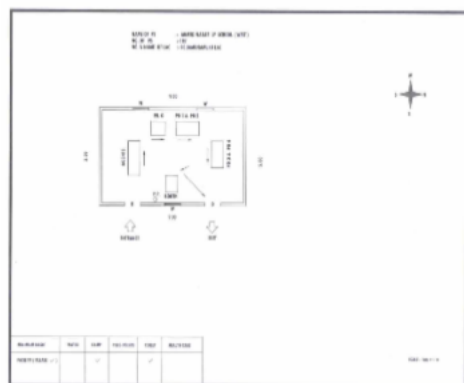

নিৰ্বাচক পঞ্জীয়ন বিষয়াৰ স্বাক্ষৰ

Nazri Naksha

Google Map View

Polling Station Building Front View

ভোটগ্ৰহন কেন্দ্ৰৰ সন্মুখৰ দৃশ্য

Cad View

Key MAP View

1 নাম : তাজ উদ্দিন পিতাৰ নাম: ছিকন্দৰ আলী ঘৰ নং : ১ বয়স : 52 লিঙ্গ : পুৰুষ	DCS1854564 ফটো উপলব্ধ	2 নাম : আমিনা বেগম স্বামীৰ নাম: তাজ উদ্দিন ঘৰ নং : ১ বয়স : 48 লিঙ্গ : মহিলা	DCS1854575 ফটো উপলব্ধ	3 নাম : ছালেহ আহমেদ পিতাৰ নাম: তাজ উদ্দিন ঘৰ নং : ১ বয়স : 26 লিঙ্গ : পুৰুষ	DCS0431940 ফটো উপলব্ধ
4 নাম : মেৰিজা বেগম স্বামীৰ নাম: ছালেহ আহমেদ ঘৰ নং : 1 বয়স : 21 লিঙ্গ : মহিলা	DUU0107870 ফটো উপলব্ধ	5 নাম : আব্দুল ছাত্তাৰ পিতাৰ নাম: আকবৰ আলী ঘৰ নং : ২ বয়স : 90 লিঙ্গ : পুৰুষ	DCS1854586 ফটো উপলব্ধ	6 নাম : আলছিমা বেগম স্বামীৰ নাম: আব্দুল ছাত্তাৰ ঘৰ নং : ২ বয়স : 74 লিঙ্গ : মহিলা	DCS1854597 ফটো উপলব্ধ
7 নাম : আব্দুল আজিজ পিতাৰ নাম: আব্দুল ছাত্তাৰ ঘৰ নং : ২ বয়স : 43 লিঙ্গ : পুৰুষ	DCS1854600 ফটো উপলব্ধ	8 নাম : সায়ৰা বেগম স্বামীৰ নাম: আব্দুল আজিজ ঘৰ নং : ২ বয়স : 38 লিঙ্গ : মহিলা	DCS1863203 ফটো উপলব্ধ	9 নাম : আব্দুল মালিক পিতাৰ নাম: আব্দুল ছাত্তাৰ ঘৰ নং : ৩ বয়স : 52 লিঙ্গ : পুৰুষ	DCS1854633 ফটো উপলব্ধ
10 নাম : ছালেহা বেগম স্বামীৰ নাম: আব্দুল মালিক ঘৰ নং : ৩ বয়স : 48 লিঙ্গ : মহিলা	DCS1854644 ফটো উপলব্ধ	11 নাম : ফাৰুক আহমেদ পিতাৰ নাম: আব্দুল মালিক ঘৰ নং : ৩ বয়স : 29 লিঙ্গ : পুৰুষ	DCS0375238 ফটো উপলব্ধ	12 নাম : জামিল আহমেদ পিতাৰ নাম: আব্দুল মালিক ঘৰ নং : 03 বয়স : 21 লিঙ্গ : পুৰুষ	DUU0220491 ফটো উপলব্ধ
13 নাম : আব্দুল কাদিৰ পিতাৰ নাম: আব্দুল ছাত্তাৰ ঘৰ নং : 8 বয়স : 49 লিঙ্গ : পুৰুষ	DCS1854655 ফটো উপলব্ধ	14 নাম : ফৰিদা বেগম স্বামীৰ নাম: আব্দুল কাদিৰ ঘৰ নং : 8 বয়স : 43 লিঙ্গ : মহিলা	DCS1854666 ফটো উপলব্ধ	E 15 নাম : চুলেমান আহমেদ পিতাৰ নাম: আব্দুল কাদিৰ ঘৰ নং : 4 বয়স : 24 লিঙ্গ : পুৰুষ	DCS1694017 ফটো উপলব্ধ
16 নাম : স্বাইদা বেগম স্বামীৰ নাম: আব্দুল মন্নান ঘৰ নং : ৫ বয়স : 58 লিঙ্গ : মহিলা	DCS1854688 ফটো উপলব্ধ	17 নাম : জেহিৰুল ইছলাম পিতাৰ নাম: আব্দুল মন্নান ঘৰ নং : ৫ বয়স : 32 লিঙ্গ : পুৰুষ	DCS0195206 ফটো উপলব্ধ	18 নাম : ৰাজুল ইছলাম পিতাৰ নাম: আব্দুল মন্নান ঘৰ নং : ৫ বয়স : 29 লিঙ্গ : পুৰুষ	DCS0432120 ফটো উপলব্ধ
19 নাম : মনোৱাৰা বেগম স্বামীৰ নাম: আব্দুল লতিফ ঘৰ নং : ৬ বয়স : 50 লিঙ্গ : মহিলা	DCS1854724 ফটো উপলব্ধ	20 নাম : ফাতিমা বেগম পিতাৰ নাম: আব্দুল লতিফ ঘৰ নং : 6 বয়স : 26 লিঙ্গ : মহিলা	DCS0429944 ফটো উপলব্ধ	21 নাম : আমিনা বেগম পিতাৰ নাম: তবাৰক আলী ঘৰ নং : ৭ বয়স : 52 লিঙ্গ : মহিলা	DCS1854735 ফটো উপলব্ধ
22 নাম : ফুলই বিবি স্বামীৰ নাম: আমিন আহমেদ ঘৰ নং : ৮ বয়স : 50 লিঙ্গ : মহিলা	DCS1854780 ফটো উপলব্ধ	23 নাম : ৰোবিনা বেগম মাতৃৰ নাম: ফুলই বিবি ঘৰ নং : ৮ বয়স : 25 লিঙ্গ : মহিলা	DCS0684233 ফটো উপলব্ধ	24 নাম : ৰুবিনা বেগম পিতাৰ নাম: আমিন আহমেদ ঘৰ নং : 8 বয়স : 25 লিঙ্গ : মহিলা	DCS1700236 ফটো উপলব্ধ
25 নাম : ছাজিদ আহমেদ পিতাৰ নাম: আব্দুল কাদিৰ ঘৰ নং : 8 বয়স : 21 লিঙ্গ : পুৰুষ	DUU0098442 ফটো উপলব্ধ	26 নাম : আব্দুল কালাম পিতাৰ নাম: বৰকত উল্লাহ ঘৰ নং : ৯ বয়স : 50 লিঙ্গ : পুৰুষ	DCS1854791 ফটো উপলব্ধ	27 নাম : মনোৱাৰা বেগম স্বামীৰ নাম: আব্দুল কালাম ঘৰ নং : ৯ বয়স : 48 লিঙ্গ : মহিলা	DCS1854804 ফটো উপলব্ধ
28 নাম : ইকবাল হুছেইন পিতাৰ নাম: আব্দুল কালাম ঘৰ নং : ৯ বয়স : 35 লিঙ্গ : পুৰুষ	DCS0239368 ফটো উপলব্ধ	29 নাম : পাৰবিনা বেগম স্বামীৰ নাম: ইকবাল হুছেইন ঘৰ নং : ৯ বয়স : 27 লিঙ্গ : মহিলা	DCS0434787 ফটো উপলব্ধ	30 নাম : পিয়াৰা বেগম পিতাৰ নাম: বৰকত উল্লাহ ঘৰ নং : ১০ বয়স : 52 লিঙ্গ : মহিলা	DCS1854837 ফটো উপলব্ধ