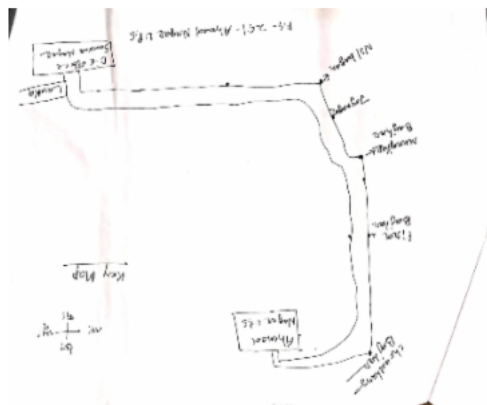

Nazri Naksha