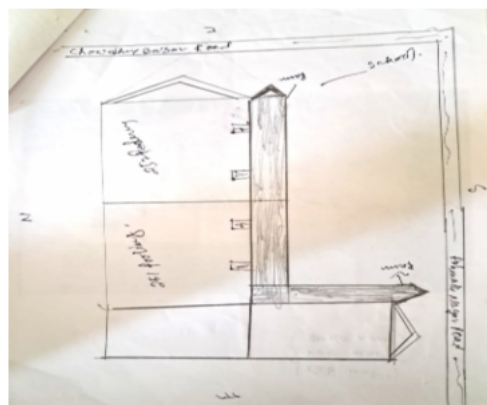

নিৰ্বাচক পঞ্জীয়ন বিষয়াৰ স্বাক্ষৰ

Nazri Naksha

Google Map View

Polling Station Building Front View

ভোটগ্ৰন্থন কেন্দ্ৰৰ সন্মুখৰ দৃশ্য

Cad View

Key MAP View

1 নাম : কুতুব উদ্দিন পিতাৰ নাম: আব্দুল খালিক ঘৰ নং : ১৫৯ বয়স : 68 লিঙ্গ : পুৰুষ	DCS1471622 ফটো উপলব্ধ	2 নাম : জয়গুন নেছা স্বামীৰ নাম: কুতুব উদ্দিন ঘৰ নং : ১৫৯ বয়স : 60 লিঙ্গ : মহিলা	DCS1859694 ফটো উপলব্ধ	3 নাম : চিৰাজ উদ্দিন পিতাৰ নাম: আব্দুল খালিক ঘৰ নং : ১৫৯ বয়স : 40 লিঙ্গ : পুৰুষ	DCS1859718 ফটো উপলব্ধ
4 নাম : বহিম উদ্দিন পিতাৰ নাম: আব্দুল খালিক ঘৰ নং : ১৫৯ বয়স : 38 লিঙ্গ : পুৰুষ	DCS1859707 ফটো উপলব্ধ	5 নাম : দিলৱাৰ হুছেইন পিতাৰ নাম: কুতুব উদ্দিন ঘৰ নং : ১৫৯ বয়স : 31 লিঙ্গ : পুৰুষ	DCS0066027 ফটো উপলব্ধ	6 নাম : নাজমিনা বেগম স্বামীৰ নাম: দিলৱাৰ হুছেইন ঘৰ নং : ১৫৯ বয়স : 23 লিঙ্গ : মহিলা	DCS1482819 ফটো উপলব্ধ
7 নাম : জিয়াবুৰ ৰহমান পিতাৰ নাম: কুতুব উদ্দিন ঘৰ নং : ১৫৯ বয়স : 22 লিঙ্গ : পুৰুষ	DCS1648930 ফটো উপলব্ধ	8 নাম : মখলিছ উদ্দিন পিতাৰ নাম: আব্দুল খালিক ঘৰ নং : ১৬০ বয়স : 65 লিঙ্গ : পুৰুষ	DCS1859730 ফটো উপলব্ধ	9 নাম : আমিনা বেগম স্বামীৰ নাম: মখলিছ উদ্দিন ঘৰ নং : ১৬০ বয়স : 60 লিঙ্গ : মহিলা	DCS1859741 ফটো উপলব্ধ
10 নাম : ছবিৰ আহমেদ পিতাৰ নাম: মকলিছ উদ্দিন ঘৰ নং : ১৬০ বয়স : 27 লিঙ্গ : পুৰুষ	DCS0560391 ফটো উপলব্ধ	11 নাম : আব্দুল জলিল পিতাৰ নাম: আচমান আলী ঘৰ নং : ১৬১ বয়স : 70 লিঙ্গ : পুৰুষ	DCS1859763 ফটো উপলব্ধ	12 নাম : জয়তুন নেছা স্বামীৰ নাম: আব্দুল জলিল ঘৰ নং : ১৬১ বয়স : 68 লিঙ্গ : মহিলা	DCS1859774 ফটো উপলব্ধ
13 নাম : ৰফিক উদ্দিন পিতাৰ নাম: আব্দুল জলিল ঘৰ নং : ১৬১ বয়স : 29 লিঙ্গ : পুৰুষ	DCS0069377 ফটো উপলব্ধ	14 নাম : মৌচুমী বেগম স্বামীৰ নাম: ৰফিক উদ্দিন ঘৰ নং : ১৬১ বয়স : 28 লিঙ্গ : মহিলা	DCS1282292 ফটো উপলব্ধ	15 নাম : আব্দুল খালিক পিতাৰ নাম: হাবিবুৰ ৰহমান ঘৰ নং : ১৬২ বয়স : 68 লিঙ্গ : পুৰুষ	DCS1859809 ফটো উপলব্ধ
16 নাম : ময়জন নেছা স্বামীৰ নাম: আব্দুল খালিক ঘৰ নং : ১৬২ বয়স : 65 লিঙ্গ : মহিলা	DCS1859810 ফটো উপলব্ধ	17 নাম : জাহমিনা বেগম স্বামীৰ নাম: ইউচুফ আলী ঘৰ নং : ১৬২ বয়স : 32 লিঙ্গ : মহিলা	DCS1266931 ফটো উপলব্ধ	18 নাম : আখলিমা বেগম পিতাৰ নাম: আব্দুল খালিক ঘৰ নং : ১৬২ বয়স : 31 লিঙ্গ : মহিলা	DCS2114989 ফটো উপলব্ধ
19 নাম : ইউচুফ আলী পিতাৰ নাম: আব্দুল খালিক ঘৰ নং : ১৬২ বয়স : 31 লিঙ্গ : পুৰুষ	DCS2115051 ফটো উপলব্ধ	20 নাম : ইউনুছ আলী পিতাৰ নাম: আব্দুল খালিক ঘৰ নং : ১৬৩ বয়স : 45 লিঙ্গ : পুৰুষ	DCS1859821 ফটো উপলব্ধ	21 নাম : সাহেনা বেগম স্বামীৰ নাম: ইউনুছ আলী ঘৰ নং : ১৬৩ বয়স : 40 লিঙ্গ : মহিলা	DCS1859832 ফটো উপলব্ধ
22 নাম : মাছৰুফ আলম পিতাৰ নাম: ইউনুছ আলী ঘৰ নং : ১৬৩ বয়স : 22 লিঙ্গ : পুৰুষ	DCS6287486 ফটো উপলব্ধ	23 নাম : কাছিম আলী পিতাৰ নাম: আব্দুল খালিক ঘৰ নং : ১৬৪ বয়স : 43 লিঙ্গ : পুৰুষ	DCS1859843 ফটো উপলব্ধ	24 নাম : চফিয়া বেগম স্বামীৰ নাম: কাছিম আলী ঘৰ নং : ১৬৪ বয়স : 40 লিঙ্গ : মহিলা	DCS1859854 ফটো উপলব্ধ
25 নাম : আব্দুল বাবী পিতাৰ নাম: আচমান আলী ঘৰ নং : ১৬৫ বয়স : 62 লিঙ্গ : পুৰুষ	DCS1859865 ফটো উপলব্ধ	26 নাম : ছবজা বেগম স্বামীৰ নাম: আব্দুল বাবী ঘৰ নং : ১৬৫ বয়স : 45 লিঙ্গ : মহিলা	DCS1859876 ফটো উপলব্ধ	27 নাম : মিনাজুৰ ৰহমান পিতাৰ নাম: আব্দুল বাবী ঘৰ নং : ১৬৫ বয়স : 26 লিঙ্গ : পুৰুষ	DCS0431593 ফটো উপলব্ধ
28 নাম : ইমদাদুৰ ৰহমান পিতাৰ নাম: আব্দুল বাবী ঘৰ নং : ১৬৫ বয়স : 22 লিঙ্গ : পুৰুষ	DCS1645472 ফটো উপলব্ধ	29 নাম : মতিবুৰ ৰহমান পিতাৰ নাম: মৃত হাছন ৰাজা ঘৰ নং : ১৬৬ বয়স : 72 লিঙ্গ : পুৰুষ	DCS1859898 ফটো উপলব্ধ	30 নাম : মইনুল হক পিতাৰ নাম: মক্ৰম আলী ঘৰ নং : ১৬৬ বয়স : 49 লিঙ্গ : পুৰুষ	DCS1859912 ফটো উপলব্ধ