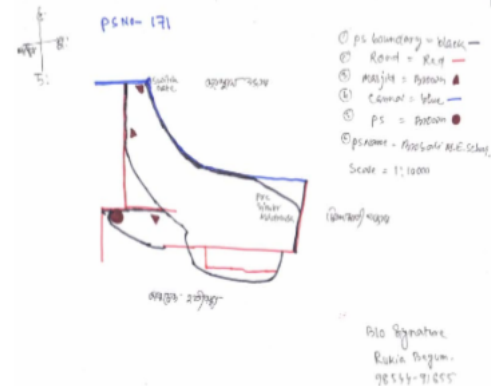

নিৰ্বাচক পঞ্জীয়ন বিষয়াৰ স্বাক্ষৰ

Nazri Naksha

Google Map View

Polling Station Building Front View

ভোটগ্ৰহন কেন্দ্ৰৰ সন্মুখৰ দৃশ্য

Cad View

Key MAP View

1 নাম : বুৰহান উদ্দিন পিতাৰ নাম: ময়না মিয়া ঘৰ নং : 2 বয়স : 45 লিঙ্গ : পুৰুষ	DCS1694560 ফটো উপলব্ধ	2 নাম : আনবাৰা বেগম স্বামীৰ নাম: বুৰহান উদ্দিন ঘৰ নং : 2 বয়স : 40 লিঙ্গ : মহিলা	DCS1694571 ফটো উপলব্ধ	3 নাম : বাহিমিম হুছেইন পিতাৰ নাম: বুৰহান উদ্দিন ঘৰ নং : 2 বয়স : 22 লিঙ্গ : পুৰুষ	DUU0197418 ফটো উপলব্ধ
4 নাম : খয়ৰুল ইছলাম পিতাৰ নাম: আব্দুল মনাফ ঘৰ নং : 6 বয়স : 55 লিঙ্গ : পুৰুষ	DCS1694582 ফটো উপলব্ধ	5 নাম : বুৰ্শনা বেগম স্বামীৰ নাম: খয়ৰুল ইছলাম ঘৰ নং : 6 বয়স : 45 লিঙ্গ : মহিলা	DCS1694593 ফটো উপলব্ধ	6 নাম : ফখৰুল ইছলাম পিতাৰ নাম: আব্দুল মনাফ ঘৰ নং : 8 বয়স : 50 লিঙ্গ : পুৰুষ	DCS1694606 ফটো উপলব্ধ
7 নাম : মনোৱাৰা বেগম স্বামীৰ নাম: ফখৰুল ইছলাম ঘৰ নং : 8 বয়স : 43 লিঙ্গ : মহিলা	DCS1694617 ফটো উপলব্ধ	8 নাম : ইমৰান হুছেইন পিতাৰ নাম: ফখৰুল ইছলাম ঘৰ নং : 4 বয়স : 23 লিঙ্গ : পুৰুষ	DCS1759331 ফটো উপলব্ধ	9 নাম : মাহমদ আলী পিতাৰ নাম: ইছৰাক আলী ঘৰ নং : 6 বয়স : 50 লিঙ্গ : পুৰুষ	DCS1694684 ফটো উপলব্ধ
10 নাম : হালিমা বেগম স্বামীৰ নাম: মাহমদ আলী ঘৰ নং : 6 বয়স : 45 লিঙ্গ : মহিলা	DCS1694695 ফটো উপলব্ধ	S 11 নাম : মাজিদা বেগম পিতাৰ নাম: মাহমদ আলী ঘৰ নং : 6 বয়স : 26 লিঙ্গ : মহিলা	DCS1283860 ফটো উপলব্ধ	12 নাম : আবুল হেকিম মাহমদ ছালমান পিতাৰ নাম: মাহমদ আলী ঘৰ নং : 6 বয়স : 23 লিঙ্গ : পুৰুষ	DCS1284090 ফটো উপলব্ধ
13 নাম : ছয়দুৰ ৰহমান পিতাৰ নাম: মুফিজ আলী ঘৰ নং : 9 বয়স : 55 লিঙ্গ : পুৰুষ	DCS1694708 ফটো উপলব্ধ	14 নাম : আচমা বেগম স্বামীৰ নাম: ছয়দুৰ ৰহমান ঘৰ নং : 9 বয়স : 45 লিঙ্গ : মহিলা	DCS1694719 ফটো উপলব্ধ	15 নাম : চুলতানা বেগম স্বামীৰ নাম: জয়নাল উদ্দিন ঘৰ নং : 7 বয়স : 38 লিঙ্গ : মহিলা	CBD8839665 ফটো উপলব্ধ
16 নাম : জয়নাল উদ্দিন পিতাৰ নাম: ছয়দুৰ ৰহমান ঘৰ নং : 7 বয়স : 37 লিঙ্গ : পুৰুষ	DCS1701968 ফটো উপলব্ধ	17 নাম : মহম্মদ ফয়ছল আহমেদ পিতাৰ নাম: ছয়দুৰ ৰহমান ঘৰ নং : 7 বয়স : 36 লিঙ্গ : পুৰুষ	DCS1694720 ফটো উপলব্ধ	18 নাম : চুলতান আহমদ পিতাৰ নাম: ছয়দুৰ ৰহমান ঘৰ নং : 7 বয়স : 30 লিঙ্গ : পুৰুষ	DCS0218925 ফটো উপলব্ধ
19 নাম : জহিৰ উদ্দিন পিতাৰ নাম: ছয়দুৰ ৰহমান ঘৰ নং : 9 বয়স : 29 লিঙ্গ : পুৰুষ	DCS0219402 ফটো উপলব্ধ	20 নাম : শিল্পীনা বেগম পিতাৰ নাম: ছয়দুৰ ৰহমান ঘৰ নং : 9 বয়স : 28 লিঙ্গ : মহিলা	DCS0697342 ফটো উপলব্ধ	S 21 নাম : চাবিনা বেগম পিতাৰ নাম: ছয়দুৰ ৰহমান ঘৰ নং : 9 বয়স : 26 লিঙ্গ : মহিলা	DCS0697672 ফটো উপলব্ধ
22 নাম : ইয়াছমিনা বেগম পিতাৰ নাম: ছয়দুৰ ৰহমান ঘৰ নং : 07 বয়স : 23 লিঙ্গ : মহিলা	DCS1433614 ফটো উপলব্ধ	23 নাম : চাজিনা বেগম লক্ষৰ স্বামীৰ নাম: চুলতান আহমেদ ঘৰ নং : 7 বয়স : 21 লিঙ্গ : মহিলা	DUU0006551 ফটো উপলব্ধ	24 নাম : চালেহা বেগম স্বামীৰ নাম: ৰইছ উদ্দিন ঘৰ নং : 8 বয়স : 46 লিঙ্গ : মহিলা	DCS1694775 ফটো উপলব্ধ
25 নাম : ৰইছ উদ্দিন পিতাৰ নাম: মবাৰক আলী ঘৰ নং : 8 বয়স : 46 লিঙ্গ : পুৰুষ	DCS1694764 ফটো উপলব্ধ	26 নাম : বুৰহান উদ্দিন পিতাৰ নাম: আব্দুল জলিল ঘৰ নং : 8 বয়স : 34 লিঙ্গ : পুৰুষ	DCS1694786 ফটো উপলব্ধ	27 নাম : চুলতানা বেগম স্বামীৰ নাম: বুৰহান উদ্দিন ঘৰ নং : 8 বয়স : 28 লিঙ্গ : মহিলা	DCS0296236 ফটো উপলব্ধ
28 নাম : ইজাজ আহমেদ পিতাৰ নাম: ৰইছ উদ্দিন ঘৰ নং : 8 বয়স : 26 লিঙ্গ : পুৰুষ	DCS0513408 ফটো উপলব্ধ	29 নাম : আছাদুৰ আহমেদ পিতাৰ নাম: ৰইছ উদ্দিন ঘৰ নং : 8 বয়স : 25 লিঙ্গ : পুৰুষ	DCS1279579 ফটো উপলব্ধ	30 নাম : ইয়া হিয়া আহমেদ পিতাৰ নাম: ৰইছ উদ্দিন ঘৰ নং : 8 বয়স : 24 লিঙ্গ : পুৰুষ	DCS1279645 ফটো উপলব্ধ