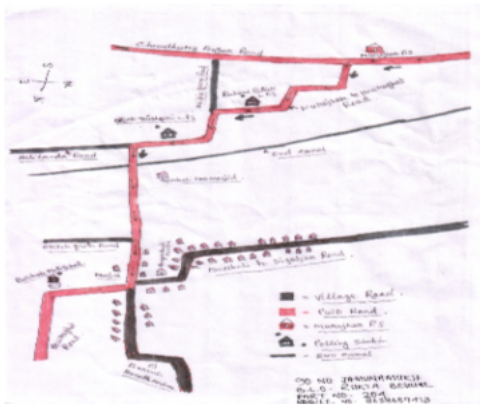

Nazri Naksha