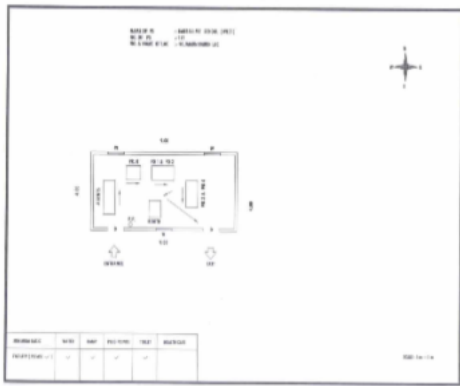

নিৰ্বাচক পঞ্জীয়ন বিষয়াৰ স্বাক্ষৰ

Nazri Naksha

Google Map View

Polling Station Building Front View

ভোটগ্ৰহন কেন্দ্ৰৰ সন্মুখৰ দৃশ্য

Cad View

Key MAP View

1 নাম : বুৰহান উদ্দিন পিতাৰ নাম: ময়না মিয়া ঘৰ নং : 2 বয়স : 45 লিঙ্গ : পুৰুষ	DCS1694560 ফটো উপলব্ধ	2 নাম : আনবাৰা বেগম স্বামীৰ নাম: বুৰহান উদ্দিন ঘৰ নং : 2 বয়স : 40 লিঙ্গ : মহিলা	DCS1694571 ফটো উপলব্ধ	3 নাম : বাহিমিম হুছেইন পিতাৰ নাম: বুৰহান উদ্দিন ঘৰ নং : 2 বয়স : 22 লিঙ্গ : পুৰুষ	DUU0197418 ফটো উপলব্ধ
4 নাম : খয়ৰুল ইছলাম পিতাৰ নাম: আব্দুল মনাফ ঘৰ নং : 6 বয়স : 55 লিঙ্গ : পুৰুষ	DCS1694582 ফটো উপলব্ধ	5 নাম : বুৰ্শনা বেগম স্বামীৰ নাম: খয়ৰুল ইছলাম ঘৰ নং : 6 বয়স : 45 লিঙ্গ : মহিলা	DCS1694593 ফটো উপলব্ধ	6 নাম : ফখৰুল ইছলাম পিতাৰ নাম: আব্দুল মনাফ ঘৰ নং : 8 বয়স : 50 লিঙ্গ : পুৰুষ	DCS1694606 ফটো উপলব্ধ
7 নাম : মনোৱাৰা বেগম স্বামীৰ নাম: ফখৰুল ইছলাম ঘৰ নং : 8 বয়স : 43 লিঙ্গ : মহিলা	DCS1694617 ফটো উপলব্ধ	8 নাম : ইমৰান হুছেইন পিতাৰ নাম: ফখৰুল ইছলাম ঘৰ নং : 4 বয়স : 23 লিঙ্গ : পুৰুষ	DCS1759331 ফটো উপলব্ধ	9 নাম : মাহমদ আলী পিতাৰ নাম: ইছৰাক আলী ঘৰ নং : 6 বয়স : 50 লিঙ্গ : পুৰুষ	DCS1694684 ফটো উপলব্ধ
10 নাম : হালিমা বেগম স্বামীৰ নাম: মাহমদ আলী ঘৰ নং : 6 বয়স : 45 লিঙ্গ : মহিলা	DCS1694695 ফটো উপলব্ধ	S 11 নাম : মাজিদা বেগম পিতাৰ নাম: মাহমদ আলী ঘৰ নং : 6 বয়স : 26 লিঙ্গ : মহিলা	DCS1283860 ফটো উপলব্ধ	12 নাম : আবুল হেকিম মাহমদ ছালমান পিতাৰ নাম: মাহমদ আলী ঘৰ নং : 6 বয়স : 23 লিঙ্গ : পুৰুষ	DCS1284090 ফটো উপলব্ধ
13 নাম : ছয়দুৰ ৰহমান পিতাৰ নাম: মুফিজ আলী ঘৰ নং : 9 বয়স : 55 লিঙ্গ : পুৰুষ	DCS1694708 ফটো উপলব্ধ	14 নাম : আচমা বেগম স্বামীৰ নাম: ছয়দুৰ ৰহমান ঘৰ নং : 9 বয়স : 45 লিঙ্গ : মহিলা	DCS1694719 ফটো উপলব্ধ	15 নাম : চুলতানা বেগম স্বামীৰ নাম: জয়নাল উদ্দিন ঘৰ নং : 7 বয়স : 38 লিঙ্গ : মহিলা	CBD8839665 ফটো উপলব্ধ
16 নাম : জয়নাল উদ্দিন পিতাৰ নাম: ছয়দুৰ ৰহমান ঘৰ নং : 7 বয়স : 37 লিঙ্গ : পুৰুষ	DCS1701968 ফটো উপলব্ধ	17 নাম : মহম্মদ ফয়ছল আহমেদ পিতাৰ নাম: ছয়দুৰ ৰহমান ঘৰ নং : 7 বয়স : 36 লিঙ্গ : পুৰুষ	DCS1694720 ফটো উপলব্ধ	18 নাম : চুলতান আহমদ পিতাৰ নাম: ছয়দুৰ ৰহমান ঘৰ নং : 7 বয়স : 30 লিঙ্গ : পুৰুষ	DCS0218925 ফটো উপলব্ধ
19 নাম : জহিৰ উদ্দিন পিতাৰ নাম: ছয়দুৰ ৰহমান ঘৰ নং : 9 বয়স : 29 লিঙ্গ : পুৰুষ	DCS0219402 ফটো উপলব্ধ	20 নাম : শিল্পীনা বেগম পিতাৰ নাম: ছয়দুৰ ৰহমান ঘৰ নং : 9 বয়স : 28 লিঙ্গ : মহিলা	DCS0697342 ফটো উপলব্ধ	S 21 নাম : চাবিনা বেগম পিতাৰ নাম: ছয়দুৰ ৰহমান ঘৰ নং : 9 বয়স : 26 লিঙ্গ : মহিলা	DCS0697672 ফটো উপলব্ধ
22 নাম : ইয়াছমিনা বেগম পিতাৰ নাম: ছয়দুৰ ৰহমান ঘৰ নং : 07 বয়স : 23 লিঙ্গ : মহিলা	DCS1433614 ফটো উপলব্ধ	23 নাম : চাজিনা বেগম লক্ষৰ স্বামীৰ নাম: চুলতান আহমেদ ঘৰ নং : 7 বয়স : 21 লিঙ্গ : মহিলা	DUU0006551 ফটো উপলব্ধ	24 নাম : চালেহা বেগম স্বামীৰ নাম: ৰইছ উদ্দিন ঘৰ নং : 8 বয়স : 46 লিঙ্গ : মহিলা	DCS1694775 ফটো উপলব্ধ
25 নাম : ৰইছ উদ্দিন পিতাৰ নাম: মবাৰক আলী ঘৰ নং : 8 বয়স : 46 লিঙ্গ : পুৰুষ	DCS1694764 ফটো উপলব্ধ	26 নাম : বুৰহান উদ্দিন পিতাৰ নাম: আব্দুল জলিল ঘৰ নং : 8 বয়স : 34 লিঙ্গ : পুৰুষ	DCS1694786 ফটো উপলব্ধ	27 নাম : চুলতানা বেগম স্বামীৰ নাম: বুৰহান উদ্দিন ঘৰ নং : 8 বয়স : 28 লিঙ্গ : মহিলা	DCS0296236 ফটো উপলব্ধ
28 নাম : ইজাজ আহমেদ পিতাৰ নাম: ৰইছ উদ্দিন ঘৰ নং : 8 বয়স : 26 লিঙ্গ : পুৰুষ	DCS0513408 ফটো উপলব্ধ	29 নাম : আছাদুৰ আহমেদ পিতাৰ নাম: ৰইছ উদ্দিন ঘৰ নং : 8 বয়স : 25 লিঙ্গ : পুৰুষ	DCS1279579 ফটো উপলব্ধ	30 নাম : ইয়া হিয়া আহমেদ পিতাৰ নাম: ৰইছ উদ্দিন ঘৰ নং : 8 বয়স : 24 লিঙ্গ : পুৰুষ	DCS1279645 ফটো উপলব্ধ