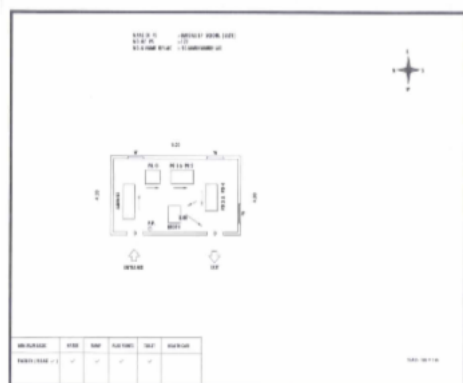

নিৰ্বাচক পঞ্জীয়ন বিষয়াৰ স্বাক্ষৰ

Nazri Naksha

Google Map View

Polling Station Building Front View

ভোটগ্ৰহন কেন্দ্ৰৰ সন্মুখৰ দৃশ্য

Cad View

Key MAP View

1 নাম : সামছুল হক পিতাৰ নাম: আব্দুল লতিফ ঘৰ নং : 1 বয়স : 74 লিঙ্গ : পুৰুষ	DCS1704569 ফটো উপলব্ধ	2 নাম : বতা বেগম স্বামীৰ নাম: সামছুল হক ঘৰ নং : 1 বয়স : 51 লিঙ্গ : মহিলা	DCS1704570 ফটো উপলব্ধ	3 নাম : গোলাফ হুছেইন পিতাৰ নাম: সামছুল হক ঘৰ নং : 1 বয়স : 24 লিঙ্গ : পুৰুষ	DCS0504027 ফটো উপলব্ধ
4 নাম : দিলৱাৰ হুছেইন পিতাৰ নাম: সামছুল হক ঘৰ নং : 1 বয়স : 22 লিঙ্গ : পুৰুষ	DCS1854744 ফটো উপলব্ধ	5 নাম : আকলিমা বেগম স্বামীৰ নাম: মো আলী আহমেদ ঘৰ নং : 100 ক বয়স : 21 লিঙ্গ : মহিলা	DUU0012484 ফটো উপলব্ধ	6 নাম : সফিকুল হক পিতাৰ নাম: আব্দুল লতিফ বৰভূঞা ঘৰ নং : 2 বয়স : 43 লিঙ্গ : পুৰুষ	DCS1704592 ফটো উপলব্ধ
7 নাম : স্বৰিফুল নেছা স্বামীৰ নাম: আব্দুল মনাফ ঘৰ নং : 9 বয়স : 65 লিঙ্গ : মহিলা	DCS1704616 ফটো উপলব্ধ	#2 8 নাম : ফয়জুল হক পিতাৰ নাম: আব্দুল মনাফ ঘৰ নং : 9 বয়স : 41 লিঙ্গ : পুৰুষ	DCS1704650 ফটো উপলব্ধ	9 নাম : নজৰুল ইছলাম পিতাৰ নাম: আব্দুল মনাফ ঘৰ নং : 9 বয়স : 35 লিঙ্গ : পুৰুষ	DCS1704672 ফটো উপলব্ধ
10 নাম : ইলিয়াছ আলী পিতাৰ নাম: আব্দুল মনাফ ঘৰ নং : 9 বয়স : 35 লিঙ্গ : পুৰুষ	DCS1704683 ফটো উপলব্ধ	11 নাম : বেন বেগম পিতাৰ নাম: আব্দুল মনাফ ঘৰ নং : 9 বয়স : 30 লিঙ্গ : মহিলা	DCS0204594 ফটো উপলব্ধ	12 নাম : ছামছুল হক পিতাৰ নাম: আব্দুল মনাফ ঘৰ নং : 9 বয়স : 42 লিঙ্গ : পুৰুষ	DCS1704649 ফটো উপলব্ধ
13 নাম : আব্দুল কাইয়ম পিতাৰ নাম: আব্দুল মনাফ ঘৰ নং : 9 বয়স : 42 লিঙ্গ : পুৰুষ	DCS1704638 ফটো উপলব্ধ	14 নাম : আফতাবন নেছা পিতাৰ নাম: আব্দুল মনাফ ঘৰ নং : 9 বয়স : 43 লিঙ্গ : মহিলা	DCS1704627 ফটো উপলব্ধ	15 নাম : স্বৰিফুল নেছা স্বামীৰ নাম: আব্দুল ছাত্তাৰ ঘৰ নং : 8 বয়স : 88 লিঙ্গ : মহিলা	DCS1704718 ফটো উপলব্ধ
16 নাম : আতাউৰ ৰহমান পিতাৰ নাম: আব্দুল ছাত্তাৰ ঘৰ নং : 8 বয়স : 46 লিঙ্গ : পুৰুষ	DCS1704694 ফটো উপলব্ধ	17 নাম : আয়াতুল নেছা স্বামীৰ নাম: আতাউৰ ৰহমান ঘৰ নং : 8 বয়স : 46 লিঙ্গ : মহিলা	DCS1704707 ফটো উপলব্ধ	18 নাম : ছিফতুল নেছা পিতাৰ নাম: আব্দুল ছাত্তাৰ ঘৰ নং : 8 বয়স : 40 লিঙ্গ : মহিলা	DCS1704729 ফটো উপলব্ধ
19 নাম : মকলিচুৰ ৰহমান পিতাৰ নাম: আব্দুল ছাত্তাৰ ঘৰ নং : 5 বয়স : 60 লিঙ্গ : পুৰুষ	DCS1704730 ফটো উপলব্ধ	20 নাম : ফৰিদা বেগম স্বামীৰ নাম: মকলিচুৰ ৰহমান ঘৰ নং : 5 বয়স : 50 লিঙ্গ : মহিলা	DCS1704741 ফটো উপলব্ধ	21 নাম : নজমুল ইছলাম পিতাৰ নাম: মকলিচুৰ ৰহমান ঘৰ নং : 5 বয়স : 33 লিঙ্গ : পুৰুষ	DCS1704752 ফটো উপলব্ধ
22 নাম : ৰফিজুল ইছলাম পিতাৰ নাম: মখলিচুৰ ৰহমান ঘৰ নং : 5 বয়স : 30 লিঙ্গ : পুৰুষ	DCS1712841 ফটো উপলব্ধ	23 নাম : বুবিনা বেগম স্বামীৰ নাম: মুজিবুৰ ৰহমান ঘৰ নং : 5 বয়স : 28 লিঙ্গ : মহিলা	DCS0473967 ফটো উপলব্ধ	24 নাম : জিয়াবুৰ ৰহমান পিতাৰ নাম: মকলিচুৰ ৰহমান ঘৰ নং : 5 বয়স : 28 লিঙ্গ : পুৰুষ	DCS0209312 ফটো উপলব্ধ
25 নাম : হামিদুল হক পিতাৰ নাম: মখলিচুৰ ৰহমান ঘৰ নং : 5 বয়স : 26 লিঙ্গ : পুৰুষ	DCS0418004 ফটো উপলব্ধ	26 নাম : নাছিবুল হক পিতাৰ নাম: মখলিচুৰ ৰহমান ঘৰ নং : 5 বয়স : 25 লিঙ্গ : পুৰুষ	DCS0537084 ফটো উপলব্ধ	27 নাম : ইমৰানা বেগম স্বামীৰ নাম: নজমুল ইছলাম ঘৰ নং : 5 বয়স : 24 লিঙ্গ : মহিলা	DUU0073825 ফটো উপলব্ধ
28 নাম : আলম উদ্দিন পিতাৰ নাম: মকলিচুৰ ৰহমান ঘৰ নং : 5 বয়স : 23 লিঙ্গ : পুৰুষ	DCS0507426 ফটো উপলব্ধ	29 নাম : ৰাজমিনা বেগম স্বামীৰ নাম: হামিদুল হক ঘৰ নং : 5 বয়স : 23 লিঙ্গ : মহিলা	DCS1901602 ফটো উপলব্ধ	30 নাম : মুজিবুৰ ৰহমান পিতাৰ নাম: মকলিচুৰ ৰহমান ঘৰ নং : 5 বয়স : 35 লিঙ্গ : পুৰুষ	DCS1704763 ফটো উপলব্ধ