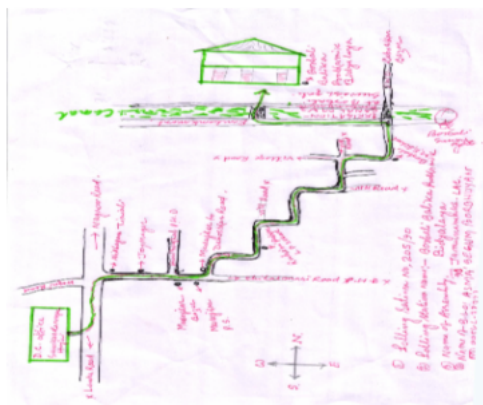

Nazri Naksha