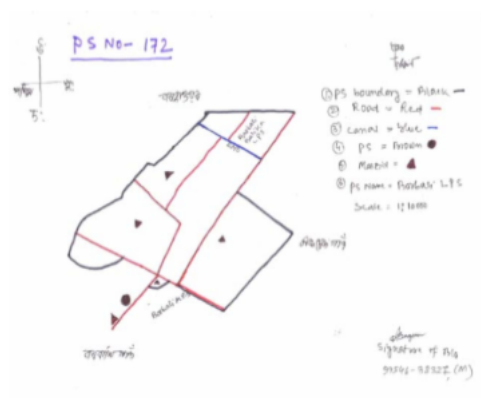

নিৰ্বাচক পঞ্জীয়ন বিষয়াৰ স্বাক্ষৰ

Nazri Naksha

Google Map View

Polling Station Building Front View

ভোটগ্ৰহন কেন্দ্ৰৰ সন্মুখৰ দৃশ্য

Cad View

Key MAP View

1 নাম : সামছুল হক পিতাৰ নাম: আব্দুল লতিফ ঘৰ নং : 1 বয়স : 74 লিঙ্গ : পুৰুষ	DCS1704569 ফটো উপলব্ধ	2 নাম : বতা বেগম স্বামীৰ নাম: সামছুল হক ঘৰ নং : 1 বয়স : 51 লিঙ্গ : মহিলা	DCS1704570 ফটো উপলব্ধ	3 নাম : গোলাফ হুছেইন পিতাৰ নাম: সামছুল হক ঘৰ নং : 1 বয়স : 24 লিঙ্গ : পুৰুষ	DCS0504027 ফটো উপলব্ধ
4 নাম : দিলৱাৰ হুছেইন পিতাৰ নাম: সামছুল হক ঘৰ নং : 1 বয়স : 22 লিঙ্গ : পুৰুষ	DCS1854744 ফটো উপলব্ধ	5 নাম : আকলিমা বেগম স্বামীৰ নাম: মো আলী আহমেদ ঘৰ নং : 100 ক বয়স : 21 লিঙ্গ : মহিলা	DUU0012484 ফটো উপলব্ধ	6 নাম : সফিকুল হক পিতাৰ নাম: আব্দুল লতিফ বৰভূঞা ঘৰ নং : 2 বয়স : 43 লিঙ্গ : পুৰুষ	DCS1704592 ফটো উপলব্ধ
7 নাম : স্বৰিফুল নেছা স্বামীৰ নাম: আব্দুল মনাফ ঘৰ নং : 9 বয়স : 65 লিঙ্গ : মহিলা	DCS1704616 ফটো উপলব্ধ	#2 8 নাম : ফয়জুল হক পিতাৰ নাম: আব্দুল মনাফ ঘৰ নং : 9 বয়স : 41 লিঙ্গ : পুৰুষ	DCS1704650 ফটো উপলব্ধ	9 নাম : নজৰুল ইছলাম পিতাৰ নাম: আব্দুল মনাফ ঘৰ নং : 9 বয়স : 35 লিঙ্গ : পুৰুষ	DCS1704672 ফটো উপলব্ধ
10 নাম : ইলিয়াছ আলী পিতাৰ নাম: আব্দুল মনাফ ঘৰ নং : 9 বয়স : 35 লিঙ্গ : পুৰুষ	DCS1704683 ফটো উপলব্ধ	11 নাম : বেন বেগম পিতাৰ নাম: আব্দুল মনাফ ঘৰ নং : 9 বয়স : 30 লিঙ্গ : মহিলা	DCS0204594 ফটো উপলব্ধ	12 নাম : ছামছুল হক পিতাৰ নাম: আব্দুল মনাফ ঘৰ নং : 9 বয়স : 42 লিঙ্গ : পুৰুষ	DCS1704649 ফটো উপলব্ধ
13 নাম : আব্দুল কাইয়ম পিতাৰ নাম: আব্দুল মনাফ ঘৰ নং : 9 বয়স : 42 লিঙ্গ : পুৰুষ	DCS1704638 ফটো উপলব্ধ	14 নাম : আফতাবন নেছা পিতাৰ নাম: আব্দুল মনাফ ঘৰ নং : 9 বয়স : 43 লিঙ্গ : মহিলা	DCS1704627 ফটো উপলব্ধ	15 নাম : স্বৰিফুল নেছা স্বামীৰ নাম: আব্দুল ছাত্তাৰ ঘৰ নং : 8 বয়স : 88 লিঙ্গ : মহিলা	DCS1704718 ফটো উপলব্ধ
16 নাম : আতাউৰ ৰহমান পিতাৰ নাম: আব্দুল ছাত্তাৰ ঘৰ নং : 8 বয়স : 46 লিঙ্গ : পুৰুষ	DCS1704694 ফটো উপলব্ধ	17 নাম : আয়াতুল নেছা স্বামীৰ নাম: আতাউৰ ৰহমান ঘৰ নং : 8 বয়স : 46 লিঙ্গ : মহিলা	DCS1704707 ফটো উপলব্ধ	18 নাম : ছিফতুল নেছা পিতাৰ নাম: আব্দুল ছাত্তাৰ ঘৰ নং : 8 বয়স : 40 লিঙ্গ : মহিলা	DCS1704729 ফটো উপলব্ধ
19 নাম : মকলিচুৰ ৰহমান পিতাৰ নাম: আব্দুল ছাত্তাৰ ঘৰ নং : 5 বয়স : 60 লিঙ্গ : পুৰুষ	DCS1704730 ফটো উপলব্ধ	20 নাম : ফৰিদা বেগম স্বামীৰ নাম: মকলিচুৰ ৰহমান ঘৰ নং : 5 বয়স : 50 লিঙ্গ : মহিলা	DCS1704741 ফটো উপলব্ধ	21 নাম : নজমুল ইছলাম পিতাৰ নাম: মকলিচুৰ ৰহমান ঘৰ নং : 5 বয়স : 33 লিঙ্গ : পুৰুষ	DCS1704752 ফটো উপলব্ধ
22 নাম : ৰফিজুল ইছলাম পিতাৰ নাম: মখলিচুৰ ৰহমান ঘৰ নং : 5 বয়স : 30 লিঙ্গ : পুৰুষ	DCS1712841 ফটো উপলব্ধ	23 নাম : বুবিনা বেগম স্বামীৰ নাম: মুজিবুৰ ৰহমান ঘৰ নং : 5 বয়স : 28 লিঙ্গ : মহিলা	DCS0473967 ফটো উপলব্ধ	24 নাম : জিয়াবুৰ ৰহমান পিতাৰ নাম: মকলিচুৰ ৰহমান ঘৰ নং : 5 বয়স : 28 লিঙ্গ : পুৰুষ	DCS0209312 ফটো উপলব্ধ
25 নাম : হামিদুল হক পিতাৰ নাম: মখলিচুৰ ৰহমান ঘৰ নং : 5 বয়স : 26 লিঙ্গ : পুৰুষ	DCS0418004 ফটো উপলব্ধ	26 নাম : নাছিবুল হক পিতাৰ নাম: মখলিচুৰ ৰহমান ঘৰ নং : 5 বয়স : 25 লিঙ্গ : পুৰুষ	DCS0537084 ফটো উপলব্ধ	27 নাম : ইমৰানা বেগম স্বামীৰ নাম: নজমুল ইছলাম ঘৰ নং : 5 বয়স : 24 লিঙ্গ : মহিলা	DUU0073825 ফটো উপলব্ধ
28 নাম : আলম উদ্দিন পিতাৰ নাম: মকলিচুৰ ৰহমান ঘৰ নং : 5 বয়স : 23 লিঙ্গ : পুৰুষ	DCS0507426 ফটো উপলব্ধ	29 নাম : ৰাজমিনা বেগম স্বামীৰ নাম: হামিদুল হক ঘৰ নং : 5 বয়স : 23 লিঙ্গ : মহিলা	DCS1901602 ফটো উপলব্ধ	30 নাম : মুজিবুৰ ৰহমান পিতাৰ নাম: মকলিচুৰ ৰহমান ঘৰ নং : 5 বয়স : 35 লিঙ্গ : পুৰুষ	DCS1704763 ফটো উপলব্ধ