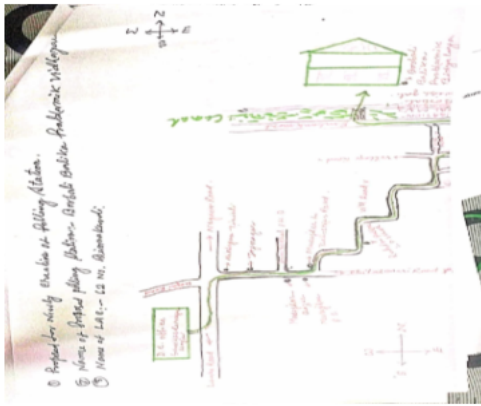

Nazri Naksha