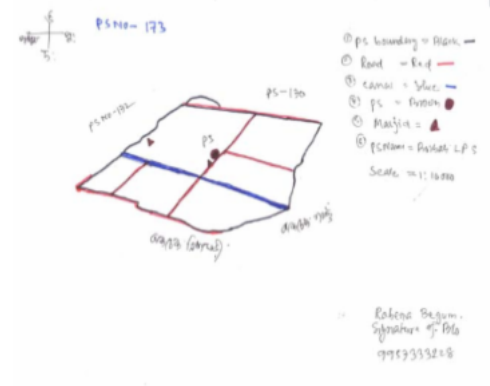

নিৰ্বাচক পঞ্জীয়ন বিষয়াৰ স্বাক্ষৰ

Nazri Naksha

Google Map View

Polling Station Building Front View

ভোটগ্ৰহন কেন্দ্ৰৰ সন্মুখৰ দৃশ্য

Cad View

Key MAP View

1 নাম : আমিনা খাতুন পিতাৰ নাম: ফেয়াজ আলী ঘৰ নং : ২৫ক বয়স : 56 লিঙ্গ : মহিলা	DCS2109253 ফটো উপলব্ধ	2 নাম : আদৰ্শ ৰহিম পিতাৰ নাম: ফেয়াজ আলী ঘৰ নং : 26 বয়স : 64 লিঙ্গ : পুৰুষ	DCS2109548 ফটো উপলব্ধ	3 নাম : আমিনুল ইছলাম পিতাৰ নাম: আদুৰ ৰহিম ঘৰ নং : 26 বয়স : 23 লিঙ্গ : পুৰুষ	DCS0625780 ফটো উপলব্ধ
4 নাম : এলবিনা বেগম স্বামীৰ নাম: খয়ৰুল ইছলাম ঘৰ নং : ২৬ক বয়স : 29 লিঙ্গ : মহিলা	DCS0220863 ফটো উপলব্ধ	5 নাম : চৰজান বেগম পিতাৰ নাম: আব্দুল জলিল ঘৰ নং : ২৬ক বয়স : 25 লিঙ্গ : মহিলা	DCS0511238 ফটো উপলব্ধ	6 নাম : ৰফি জ ল ইছলাম পিতাৰ নাম: তজমুল আলী ঘৰ নং : ২৬ক বয়স : 24 লিঙ্গ : পুৰুষ	DCS1292218 ফটো উপলব্ধ
7 নাম : জয়ৰুল ইছলাম পিতাৰ নাম: তজমুল আলী ঘৰ নং : 26ক বয়স : 21 লিঙ্গ : পুৰুষ	DUU0164749 ফটো উপলব্ধ	8 নাম : খয়ৰুল ইছলাম পিতাৰ নাম: আব্দুল মান্নান ঘৰ নং : ২৬ক বয়স : 40 লিঙ্গ : পুৰুষ	DCS2109504 ফটো উপলব্ধ	9 নাম : ৰিয়াজুল ইছলাম পিতাৰ নাম: তজমুল আলী ঘৰ নং : ২৬ক বয়স : 34 লিঙ্গ : পুৰুষ	DCS2109537 ফটো উপলব্ধ
10 নাম : ৰুশনা বেগম পিতাৰ নাম: ফখৰ উদ্দিন ঘৰ নং : ৩৬ বয়স : 34 লিঙ্গ : মহিলা	DCS1891985 ফটো উপলব্ধ	11 নাম : হালিমা বেগম পিতাৰ নাম: আলম হুছেইন ঘৰ নং : ৫৪ বয়স : 31 লিঙ্গ : মহিলা	DCS0655001 ফটো উপলব্ধ	12 নাম : ইছলাম উদ্দিন পিতাৰ নাম: আলম হুছেইন ঘৰ নং : ৫৪ বয়স : 27 লিঙ্গ : পুৰুষ	DCS0631903 ফটো উপলব্ধ
E 13 নাম : ছাজিনা বেগম স্বামীৰ নাম: ইছলাম উদ্দিন ঘৰ নং : 54 বয়স : 22 লিঙ্গ : মহিলা	DCS6279517 ফটো উপলব্ধ	14 নাম : তাজ উদ্দিন পিতাৰ নাম: আব্দুল শহীদ তাফাদাৰ ঘৰ নং : 107 বয়স : 45 লিঙ্গ : পুৰুষ	DCS1698426 ফটো উপলব্ধ	15 নাম : হাছনা বেগম স্বামীৰ নাম: তাজ উদ্দিন ঘৰ নং : 107 বয়স : 31 লিঙ্গ : মহিলা	DCS0219774 ফটো উপলব্ধ
16 নাম : আব্দুল শহীদ তাফাদাৰ পিতাৰ নাম: তফজ্জুল আলী ঘৰ নং : 108 বয়স : 75 লিঙ্গ : পুৰুষ	DCS1698380 ফটো উপলব্ধ	17 নাম : আমিনা বেগম স্বামীৰ নাম: আব্দুল শহীদ তাফাদাৰ ঘৰ নং : 108 বয়স : 61 লিঙ্গ : মহিলা	DCS1698391 ফটো উপলব্ধ	18 নাম : নসিৰ উদ্দিন পিতাৰ নাম: আব্দুল শহীদ তাফাদাৰ ঘৰ নং : 108 বয়স : 47 লিঙ্গ : পুৰুষ	DCS1698404 ফটো উপলব্ধ
#2 19 নাম : নূৰ উদ্দিন পিতাৰ নাম: মৃত মজৰ আলী ঘৰ নং : 108 বয়স : 46 লিঙ্গ : পুৰুষ	DCS1720656 ফটো উপলব্ধ	20 নাম : ফইজ উদ্দিন পিতাৰ নাম: আব্দুল শহীদ তাফাদাৰ ঘৰ নং : 108 বয়স : 38 লিঙ্গ : পুৰুষ	DCS1698448 ফটো উপলব্ধ	21 নাম : মহাম্মদ কৃতুব উদ্দিন পিতাৰ নাম: নিজামি উদ্দিন ঘৰ নং : 109 বয়স : 37 লিঙ্গ : পুৰুষ	DCS1720918 ফটো উপলব্ধ
22 নাম : নজৰুল ইছলাম পিতাৰ নাম: তজমুল আলী ঘৰ নং : 111 বয়স : 42 লিঙ্গ : পুৰুষ	DCS2109526 ফটো উপলব্ধ	23 নাম : জাহিদা বেগম স্বামীৰ নাম: শৰিফ উদ্দিন ঘৰ নং : ১১২ বয়স : 28 লিঙ্গ : মহিলা	DCS1372937 ফটো উপলব্ধ	24 নাম : মাচুমা বেগম মাতৃৰ নাম: হাজিৰা বেগম ঘৰ নং : ১১৫ বয়স : 32 লিঙ্গ : মহিলা	CBD1132112 ফটো উপলব্ধ
25 নাম : মাৰুফা বেগম মাতৃৰ নাম: হাজিৰা বেগম ঘৰ নং : ১১৫ বয়স : 28 লিঙ্গ : মহিলা	DCS0424820 ফটো উপলব্ধ	26 নাম : ৰাজিয়া বেগম স্বামীৰ নাম: শৰিফ উদ্দিন ঘৰ নং : ১১৫গ বয়স : 37 লিঙ্গ : মহিলা	DCS0219634 ফটো উপলব্ধ	27 নাম : হবিব ৰহমান পিতাৰ নাম: আব্দুল খালিক ঘৰ নং : ১১৫গ বয়স : 31 লিঙ্গ : পুৰুষ	DCS0216234 ফটো উপলব্ধ
28 নাম : ফখৰুল ইছলাম চৌধুৰী পিতাৰ নাম: আব্দুল মান্নান চৌধুৰী ঘৰ নং : 119 বয়স : 47 লিঙ্গ : পুৰুষ	DCS1714621 ফটো উপলব্ধ	29 নাম : হাছিনা বেগম চৌধুৰী স্বামীৰ নাম: ফখৰুল ইছলাম চৌধুৰী ঘৰ নং : 119 বয়স : 41 লিঙ্গ : মহিলা	DCS1714632 ফটো উপলব্ধ	30 নাম : ওৱাহিদ আলম পিতাৰ নাম: আব্দুল আজিজ ঘৰ নং : ১২০ বয়স : 39 লিঙ্গ : পুৰুষ	DCS1715497 ফটো উপলব্ধ