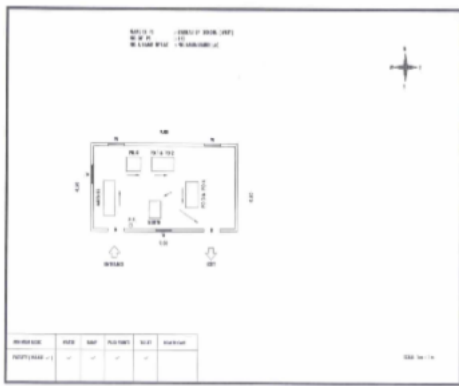

নিৰ্বাচক পঞ্জীয়ন বিষয়াৰ স্বাক্ষৰ

Nazri Naksha

Google Map View

Polling Station Building Front View

ভোটগ্ৰহন কেন্দ্ৰৰ সন্মুখৰ দৃশ্য

Cad View

Key MAP View

1 নাম : আমিনা খাতুন পিতাৰ নাম: ফেয়াজ আলী ঘৰ নং : ২৫ক বয়স : 56 লিঙ্গ : মহিলা	DCS2109253 ফটো উপলব্ধ	2 নাম : আদৰ্শ ৰহিম পিতাৰ নাম: ফেয়াজ আলী ঘৰ নং : 26 বয়স : 64 লিঙ্গ : পুৰুষ	DCS2109548 ফটো উপলব্ধ	3 নাম : আমিনুল ইছলাম পিতাৰ নাম: আদুৰ ৰহিম ঘৰ নং : 26 বয়স : 23 লিঙ্গ : পুৰুষ	DCS0625780 ফটো উপলব্ধ
4 নাম : এলবিনা বেগম স্বামীৰ নাম: খয়ৰুল ইছলাম ঘৰ নং : ২৬ক বয়স : 29 লিঙ্গ : মহিলা	DCS0220863 ফটো উপলব্ধ	5 নাম : চৰজান বেগম পিতাৰ নাম: আব্দুল জলিল ঘৰ নং : ২৬ক বয়স : 25 লিঙ্গ : মহিলা	DCS0511238 ফটো উপলব্ধ	6 নাম : ৰফি জ ল ইছলাম পিতাৰ নাম: তজমুল আলী ঘৰ নং : ২৬ক বয়স : 24 লিঙ্গ : পুৰুষ	DCS1292218 ফটো উপলব্ধ
7 নাম : জয়ৰুল ইছলাম পিতাৰ নাম: তজমুল আলী ঘৰ নং : 26ক বয়স : 21 লিঙ্গ : পুৰুষ	DUU0164749 ফটো উপলব্ধ	8 নাম : খয়ৰুল ইছলাম পিতাৰ নাম: আব্দুল মান্নান ঘৰ নং : ২৬ক বয়স : 40 লিঙ্গ : পুৰুষ	DCS2109504 ফটো উপলব্ধ	9 নাম : ৰিয়াজুল ইছলাম পিতাৰ নাম: তজমুল আলী ঘৰ নং : ২৬ক বয়স : 34 লিঙ্গ : পুৰুষ	DCS2109537 ফটো উপলব্ধ
10 নাম : ৰুশনা বেগম পিতাৰ নাম: ফখৰ উদ্দিন ঘৰ নং : ৩৬ বয়স : 34 লিঙ্গ : মহিলা	DCS1891985 ফটো উপলব্ধ	11 নাম : হালিমা বেগম পিতাৰ নাম: আলম হুছেইন ঘৰ নং : ৫৪ বয়স : 31 লিঙ্গ : মহিলা	DCS0655001 ফটো উপলব্ধ	12 নাম : ইছলাম উদ্দিন পিতাৰ নাম: আলম হুছেইন ঘৰ নং : ৫৪ বয়স : 27 লিঙ্গ : পুৰুষ	DCS0631903 ফটো উপলব্ধ
E 13 নাম : ছাজিনা বেগম স্বামীৰ নাম: ইছলাম উদ্দিন ঘৰ নং : 54 বয়স : 22 লিঙ্গ : মহিলা	DCS6279517 ফটো উপলব্ধ	14 নাম : তাজ উদ্দিন পিতাৰ নাম: আব্দুল শহীদ তাফাদাৰ ঘৰ নং : 107 বয়স : 45 লিঙ্গ : পুৰুষ	DCS1698426 ফটো উপলব্ধ	15 নাম : হাছনা বেগম স্বামীৰ নাম: তাজ উদ্দিন ঘৰ নং : 107 বয়স : 31 লিঙ্গ : মহিলা	DCS0219774 ফটো উপলব্ধ
16 নাম : আব্দুল শহীদ তাফাদাৰ পিতাৰ নাম: তফজ্জুল আলী ঘৰ নং : 108 বয়স : 75 লিঙ্গ : পুৰুষ	DCS1698380 ফটো উপলব্ধ	17 নাম : আমিনা বেগম স্বামীৰ নাম: আব্দুল শহীদ তাফাদাৰ ঘৰ নং : 108 বয়স : 61 লিঙ্গ : মহিলা	DCS1698391 ফটো উপলব্ধ	18 নাম : নসিৰ উদ্দিন পিতাৰ নাম: আব্দুল শহীদ তাফাদাৰ ঘৰ নং : 108 বয়স : 47 লিঙ্গ : পুৰুষ	DCS1698404 ফটো উপলব্ধ
#2 19 নাম : নূৰ উদ্দিন পিতাৰ নাম: মৃত মজৰ আলী ঘৰ নং : 108 বয়স : 46 লিঙ্গ : পুৰুষ	DCS1720656 ফটো উপলব্ধ	20 নাম : ফইজ উদ্দিন পিতাৰ নাম: আব্দুল শহীদ তাফাদাৰ ঘৰ নং : 108 বয়স : 38 লিঙ্গ : পুৰুষ	DCS1698448 ফটো উপলব্ধ	21 নাম : মহাম্মদ কৃতুব উদ্দিন পিতাৰ নাম: নিজামি উদ্দিন ঘৰ নং : 109 বয়স : 37 লিঙ্গ : পুৰুষ	DCS1720918 ফটো উপলব্ধ
22 নাম : নজৰুল ইছলাম পিতাৰ নাম: তজমুল আলী ঘৰ নং : 111 বয়স : 42 লিঙ্গ : পুৰুষ	DCS2109526 ফটো উপলব্ধ	23 নাম : জাহিদা বেগম স্বামীৰ নাম: শৰিফ উদ্দিন ঘৰ নং : ১১২ বয়স : 28 লিঙ্গ : মহিলা	DCS1372937 ফটো উপলব্ধ	24 নাম : মাচুমা বেগম মাতৃৰ নাম: হাজিৰা বেগম ঘৰ নং : ১১৫ বয়স : 32 লিঙ্গ : মহিলা	CBD1132112 ফটো উপলব্ধ
25 নাম : মাৰুফা বেগম মাতৃৰ নাম: হাজিৰা বেগম ঘৰ নং : ১১৫ বয়স : 28 লিঙ্গ : মহিলা	DCS0424820 ফটো উপলব্ধ	26 নাম : ৰাজিয়া বেগম স্বামীৰ নাম: শৰিফ উদ্দিন ঘৰ নং : ১১৫গ বয়স : 37 লিঙ্গ : মহিলা	DCS0219634 ফটো উপলব্ধ	27 নাম : হবিব ৰহমান পিতাৰ নাম: আব্দুল খালিক ঘৰ নং : ১১৫গ বয়স : 31 লিঙ্গ : পুৰুষ	DCS0216234 ফটো উপলব্ধ
28 নাম : ফখৰুল ইছলাম চৌধুৰী পিতাৰ নাম: আব্দুল মান্নান চৌধুৰী ঘৰ নং : 119 বয়স : 47 লিঙ্গ : পুৰুষ	DCS1714621 ফটো উপলব্ধ	29 নাম : হাছিনা বেগম চৌধুৰী স্বামীৰ নাম: ফখৰুল ইছলাম চৌধুৰী ঘৰ নং : 119 বয়স : 41 লিঙ্গ : মহিলা	DCS1714632 ফটো উপলব্ধ	30 নাম : ওৱাহিদ আলম পিতাৰ নাম: আব্দুল আজিজ ঘৰ নং : ১২০ বয়স : 39 লিঙ্গ : পুৰুষ	DCS1715497 ফটো উপলব্ধ