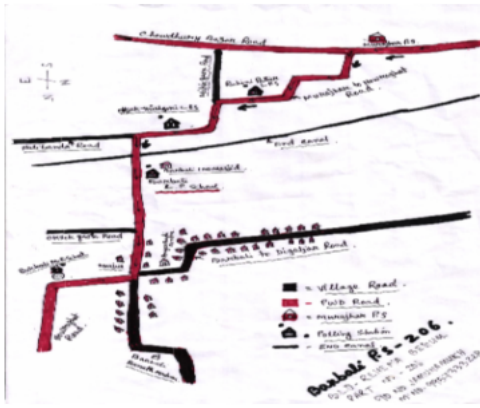

Nazri Naksha