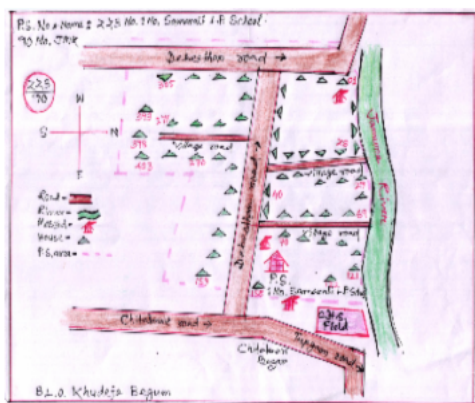

Nazri Naksha