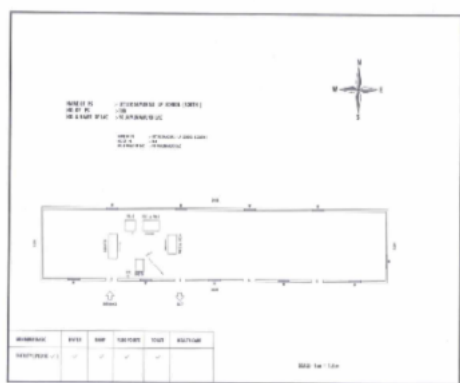

নিৰ্বাচক পঞ্জীয়ন বিষয়াৰ স্বাক্ষৰ

Nazri Naksha

Google Map View

Polling Station Building Front View

ভোটগ্রহন কেন্দ্ৰৰ সন্মুখৰ দৃশ্য

Cad View

Key MAP View

1 নাম : আৰিনা বেগম স্বামীৰ নাম: মস্তাজ আলী ঘৰ নং : 1 বয়স : 67 লিঙ্গ : মহিলা	DCS1864568 ফটো উপলব্ধ	2 নাম : মোহাম্মদ ইজাজুল হক পিতাৰ নাম: মস্তাজ আলী ঘৰ নং : 1 বয়স : 32 লিঙ্গ : পুৰুষ	DCS0000307 ফটো উপলব্ধ	3 নাম : হাফছা বেগম স্বামীৰ নাম: মিজাজুল হক ঘৰ নং : 1 বয়স : 31 লিঙ্গ : মহিলা	DCS0000356 ফটো উপলব্ধ
4 নাম : মিজাজুল হক পিতাৰ নাম: মৃত-মস্তাজ আলী ঘৰ নং : 1 বয়স : 29 লিঙ্গ : পুৰুষ	DCS0257865 ফটো উপলব্ধ	5 নাম : তছলিমা বেগম স্বামীৰ নাম: আইনুল হক ঘৰ নং : 9 বয়স : 56 লিঙ্গ : মহিলা	DCS1864637 ফটো উপলব্ধ	6 নাম : জাবিৰ আহমেদ পিতাৰ নাম: আইনুল হক ঘৰ নং : 9 বয়স : 41 লিঙ্গ : পুৰুষ	DCS1864659 ফটো উপলব্ধ
S 7 নাম : বুমানা চুলতানা স্বামীৰ নাম: জাবিৰ আহমেদ ঘৰ নং : 9 বয়স : 34 লিঙ্গ : মহিলা	DCS0374926 ফটো উপলব্ধ	8 নাম : চালেহ আহমেদ পিতাৰ নাম: আইনুল হক ঘৰ নং : 9 বয়স : 31 লিঙ্গ : পুৰুষ	DCS1864660 ফটো উপলব্ধ	9 নাম : আমিনা বেগম স্বামীৰ নাম: চালেহ আহমেদ ঘৰ নং : 9 বয়স : 23 লিঙ্গ : মহিলা	DCS1552694 ফটো উপলব্ধ
S 10 নাম : শূয়হনা বেগম স্বামীৰ নাম: জাবিৰ আহমেদ ঘৰ নং : 3/223 বয়স : 31 লিঙ্গ : মহিলা	DCS2011096 ফটো উপলব্ধ	S 11 নাম : খুদেজা বেগম স্বামীৰ নাম: মইনুল হক ঘৰ নং : 8 বয়স : 57 লিঙ্গ : মহিলা	DCS1864682 ফটো উপলব্ধ	12 নাম : মঃ জাকিৰ হুছেইন পিতাৰ নাম: মইনুল হক ঘৰ নং : 8 বয়স : 40 লিঙ্গ : পুৰুষ	DCS1864693 ফটো উপলব্ধ
S 13 নাম : দিলৱাৰ হুছেইন পিতাৰ নাম: মইনুল হক ঘৰ নং : 8 বয়স : 38 লিঙ্গ : পুৰুষ	DCS1864706 ফটো উপলব্ধ	S 14 নাম : হামিদা বেগম পিতাৰ নাম: মাতাবুল হক ঘৰ নং : 8 বয়স : 24 লিঙ্গ : মহিলা	DCS0500231 ফটো উপলব্ধ	15 নাম : মাতাবুল হক পিতাৰ নাম: মস্তাজ আলী ঘৰ নং : 5 বয়স : 55 লিঙ্গ : পুৰুষ	DCS1864717 ফটো উপলব্ধ
16 নাম : আনবাৰা বেগম স্বামীৰ নাম: মাতাবুল হক ঘৰ নং : 5 বয়স : 53 লিঙ্গ : মহিলা	DCS1864728 ফটো উপলব্ধ	17 নাম : আজহাৰ উদ্দিন পিতাৰ নাম: মাতাবুল হক ঘৰ নং : 5 বয়স : 26 লিঙ্গ : পুৰুষ	DCS0310730 ফটো উপলব্ধ	18 নাম : ফয়জুল হক পিতাৰ নাম: সজ্জাদ আলী ঘৰ নং : 6 বয়স : 63 লিঙ্গ : পুৰুষ	DCS1864739 ফটো উপলব্ধ
19 নাম : কচুৰন নেছা স্বামীৰ নাম: ফয়জুল হক ঘৰ নং : 6 বয়স : 53 লিঙ্গ : মহিলা	DCS1864740 ফটো উপলব্ধ	20 নাম : হাসিনা বেগম পিতাৰ নাম: ফয়জুল হক ঘৰ নং : 6 বয়স : 32 লিঙ্গ : মহিলা	DCS1873525 ফটো উপলব্ধ	21 নাম : ছাদুল আলম পিতাৰ নাম: ফইজুল হক ঘৰ নং : 6 বয়স : 25 লিঙ্গ : পুৰুষ	DCS0642678 ফটো উপলব্ধ
22 নাম : ছাবিনা বেগম স্বামীৰ নাম: আবজল আলম ঘৰ নং : 6 বয়স : 25 লিঙ্গ : মহিলা	DUU0002519 ফটো উপলব্ধ	23 নাম : মঃ আবজল আলম পিতাৰ নাম: ফইজুল হক ঘৰ নং : 6 বয়স : 23 লিঙ্গ : পুৰুষ	DCS1551001 ফটো উপলব্ধ	24 নাম : আয়জুল হক পিতাৰ নাম: সজ্জাদ আলী ঘৰ নং : 9 বয়স : 54 লিঙ্গ : পুৰুষ	DCS1864762 ফটো উপলব্ধ
25 নাম : যত্না বেগম স্বামীৰ নাম: আয়জুল হক ঘৰ নং : 9 বয়স : 49 লিঙ্গ : মহিলা	DCS1864773 ফটো উপলব্ধ	26 নাম : মেহবুব আলম পিতাৰ নাম: আয়জুল হক ঘৰ নং : 9 বয়স : 28 লিঙ্গ : পুৰুষ	DCS0218909 ফটো উপলব্ধ	27 নাম : মাৰুফ আলম পিতাৰ নাম: আয়জুল হক ঘৰ নং : 9 বয়স : 26 লিঙ্গ : পুৰুষ	DCS0572594 ফটো উপলব্ধ
S 28 নাম : মামণি বেগম পিতাৰ নাম: আয়জুল হক ঘৰ নং : 9 বয়স : 22 লিঙ্গ : মহিলা	DCS1843077 ফটো উপলব্ধ	29 নাম : সাৰুফ আলম পিতাৰ নাম: আয়জুল হক ঘৰ নং : 7/223 বয়স : 22 লিঙ্গ : পুৰুষ	DCS2010387 ফটো উপলব্ধ	30 নাম : হুছেইন আহমেদ পিতাৰ নাম: সজ্জাদ আলী ঘৰ নং : 8 বয়স : 52 লিঙ্গ : পুৰুষ	DCS1864784 ফটো উপলব্ধ