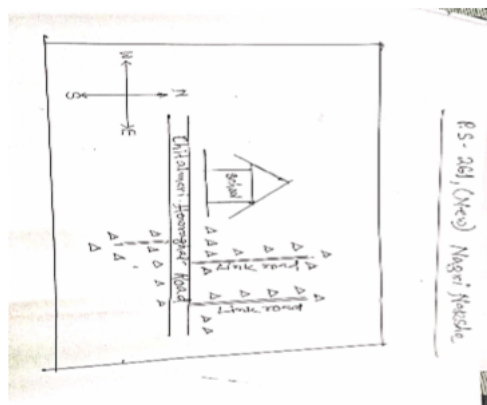

Nazri Naksha