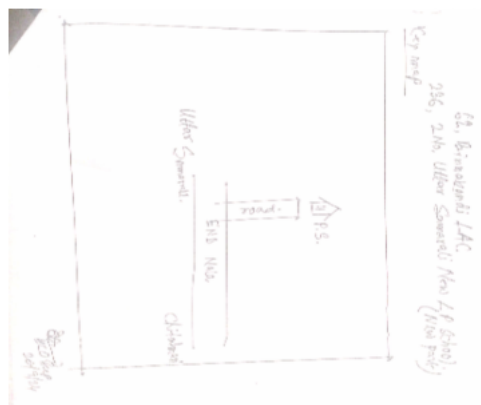

নিৰ্বাচক পঞ্জীয়ন বিষয়াৰ স্বাক্ষৰ

Nazri Naksha

Google Map View

Polling Station Building Front View

ভোটগ্ৰহন কেন্দ্ৰৰ সন্মুখৰ দৃশ্য

Cad View

Key MAP View

1 নাম : আলফাতুন নেছা স্বামীৰ নাম: বহিম উদ্দিন ঘৰ নং : ১৪১ বয়স : 50 লিঙ্গ : মহিলা	DCS1880417 ফটো উপলব্ধ	2 নাম : আজমল আলী পিতাৰ নাম: বহিম উদ্দিন ঘৰ নং : ১৪১ বয়স : 34 লিঙ্গ : পুৰুষ	DCS1880428 ফটো উপলব্ধ	3 নাম : বুবুল আহমেদ পিতাৰ নাম: বহিম উদ্দিন ঘৰ নং : ১৪১ বয়স : 28 লিঙ্গ : পুৰুষ	DCS2116054 ফটো উপলব্ধ
4 নাম : বিনা বেগম পিতাৰ নাম: বহিম উদ্দিন ঘৰ নং : ১৪১ বয়স : 26 লিঙ্গ : মহিলা	DCS0677765 ফটো উপলব্ধ	5 নাম : নাজিদা বেগম স্বামীৰ নাম: বুবুল আহমেদ ঘৰ নং : ১৪১ বয়স : 26 লিঙ্গ : মহিলা	DCS0491290 ফটো উপলব্ধ	6 নাম : বিজবানা বেগম পিতাৰ নাম: বহিম উদ্দিন ঘৰ নং : 141 বয়স : 24 লিঙ্গ : মহিলা	DUU0069757 ফটো উপলব্ধ
7 নাম : আমিনা বেগম স্বামীৰ নাম: চিৰাজ উদ্দিন ঘৰ নং : ১৪২ বয়স : 55 লিঙ্গ : মহিলা	DCS1880439 ফটো উপলব্ধ	R 8 নাম : নাজমিনা বেগম মাতৃৰ নাম: আমিনা বেগম ঘৰ নং : ১৪২ বয়স : 30 লিঙ্গ : মহিলা	DCS0303560 ফটো উপলব্ধ	9 নাম : মার্জানা বেগম পিতাৰ নাম: চিৰাজ উদ্দিন ঘৰ নং : ১৪২ বয়স : 25 লিঙ্গ : মহিলা	DCS1674548 ফটো উপলব্ধ
10 নাম : শ্বেবিনা বেগম পিতাৰ নাম: চিৰাজ উদ্দিন ঘৰ নং : ১৪২ বয়স : 24 লিঙ্গ : মহিলা	DCS1533835 ফটো উপলব্ধ	11 নাম : হালিমা বিবি স্বামীৰ নাম: আখদছ আলী ঘৰ নং : ১৪৩ বয়স : 65 লিঙ্গ : মহিলা	DCS1880440 ফটো উপলব্ধ	12 নাম : ফাৰহানা বেগম স্বামীৰ নাম: আনোৱাৰ হুছেইন ঘৰ নং : 143 বয়স : 39 লিঙ্গ : মহিলা	DUU0139378 ফটো উপলব্ধ
13 নাম : আনোৱাৰ হুছেইন পিতাৰ নাম: মোঃ একু মিয়া ঘৰ নং : ১৪৩ বয়স : 38 লিঙ্গ : পুৰুষ	DCS1880451 ফটো উপলব্ধ	14 নাম : ছাদাম হুছেইন পিতাৰ নাম: আকদছ আলী ঘৰ নং : ১৪৩ বয়স : 29 লিঙ্গ : পুৰুষ	DCS0049858 ফটো উপলব্ধ	15 নাম : নেহাৰুন নেছা স্বামীৰ নাম: ছাদাম হুছেইন ঘৰ নং : 143 বয়স : 28 লিঙ্গ : মহিলা	DUU0031039 ফটো উপলব্ধ
16 নাম : আব্দুল কৰিম পিতাৰ নাম: মিয়াজ আলী ঘৰ নং : ১৪৪ বয়স : 70 লিঙ্গ : পুৰুষ	DCS1880462 ফটো উপলব্ধ	17 নাম : আলচুমা বেগম স্বামীৰ নাম: আব্দুল কৰিম ঘৰ নং : ১৪৪ বয়স : 65 লিঙ্গ : মহিলা	DCS1880473 ফটো উপলব্ধ	18 নাম : মইন উদ্দিন পিতাৰ নাম: আব্দুল কৰিম ঘৰ নং : ১৪৪ বয়স : 46 লিঙ্গ : পুৰুষ	DCS1880484 ফটো উপলব্ধ
19 নাম : অৰমিনা খাতুন স্বামীৰ নাম: মইন উদ্দিন ঘৰ নং : ১৪৪ বয়স : 42 লিঙ্গ : মহিলা	DCS1880495 ফটো উপলব্ধ	20 নাম : মিনাৰা খাতুন পিতাৰ নাম: আব্দুল কৰিম ঘৰ নং : ১৪৪ বয়স : 31 লিঙ্গ : মহিলা	DCS0050179 ফটো উপলব্ধ	21 নাম : বিলালা আহমেদ পিতাৰ নাম: আব্দুল কৰিম ঘৰ নং : ১৪৪ বয়স : 29 লিঙ্গ : পুৰুষ	DCS0050609 ফটো উপলব্ধ
22 নাম : তচলিমা বেগম পিতাৰ নাম: আব্দুল কৰিম ঘৰ নং : ১৪৪ বয়স : 27 লিঙ্গ : মহিলা	DCS1373232 ফটো উপলব্ধ	23 নাম : কৌচৰ আলম পিতাৰ নাম: মইন উদ্দিন ঘৰ নং : 144 বয়স : 21 লিঙ্গ : পুৰুষ	DUU0028084 ফটো উপলব্ধ	24 নাম : কুতুব উদ্দিন পিতাৰ নাম: মনোহৰ আলী ঘৰ নং : ১৪৬ বয়স : 45 লিঙ্গ : পুৰুষ	DCS1880553 ফটো উপলব্ধ
25 নাম : জামাল উদ্দিন পিতাৰ নাম: মনোহৰ আলী ঘৰ নং : ১৪৬ বয়স : 42 লিঙ্গ : পুৰুষ	DCS1880564 ফটো উপলব্ধ	26 নাম : বেজিয়া বেগম স্বামীৰ নাম: কুতুব উদ্দিন ঘৰ নং : ১৪৬ বয়স : 40 লিঙ্গ : মহিলা	DCS1880575 ফটো উপলব্ধ	27 নাম : ইয়াছমিনা বেগম স্বামীৰ নাম: জামাল উদ্দিন ঘৰ নং : ১৪৬ বয়স : 36 লিঙ্গ : মহিলা	DCS0051987 ফটো উপলব্ধ
28 নাম : ইছলাম উদ্দিন পিতাৰ নাম: কুতুব উদ্দিন ঘৰ নং : ১৪৬ বয়স : 23 লিঙ্গ : পুৰুষ	DCS1585975 ফটো উপলব্ধ	29 নাম : হাজিৰা খাতুন স্বামীৰ নাম: বেজাউল হক চৌধুৰী ঘৰ নং : ১৪৭ বয়স : 62 লিঙ্গ : মহিলা	DCS1880597 ফটো উপলব্ধ	30 নাম : অনৱৰ হুচেন পিতাৰ নাম: বেজাউল হক চৌধুৰী ঘৰ নং : ১৪৭ বয়স : 40 লিঙ্গ : পুৰুষ	DCS0617795 ফটো উপলব্ধ