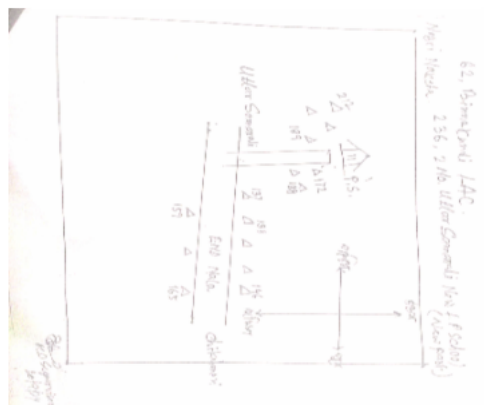

Nazri Naksha