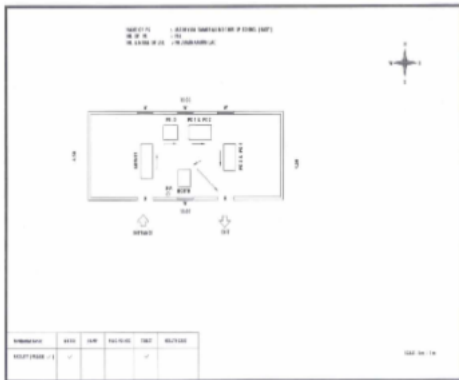

নিৰ্বাচক পঞ্জীয়ন বিষয়াৰ স্বাক্ষৰ

Nazri Naksha

Google Map View

Polling Station Building Front View

ভোটগ্ৰহন কেন্দ্ৰৰ সন্মুখৰ দৃশ্য

Cad View

Key MAP View

1 নাম : আয়শা খাতুন স্বামীৰ নাম: ময়না মিয়া ঘৰ নং : ১ বয়স : 66 লিঙ্গ : মহিলা	DCS1944576 ফটো উপলব্ধ	2 নাম : আব্দুল খালিক পিতাৰ নাম: ময়না মিয়া ঘৰ নং : ১ বয়স : 47 লিঙ্গ : পুৰুষ	DCS1944587 ফটো উপলব্ধ	3 নাম : মনোৱাৰা বেগম পিতাৰ নাম: ময়না মিয়া ঘৰ নং : ১ বয়স : 41 লিঙ্গ : মহিলা	DCS1944601 ফটো উপলব্ধ
4 নাম : ফয়জুল ইছলাম পিতাৰ নাম: ময়না মিয়া ঘৰ নং : ১ বয়স : 39 লিঙ্গ : পুৰুষ	DCS1944623 ফটো উপলব্ধ	5 নাম : বুকচানা বেগম স্বামীৰ নাম: আব্দুল খালিক ঘৰ নং : 1 বয়স : 38 লিঙ্গ : মহিলা	DCS1952881 ফটো উপলব্ধ	6 নাম : আবজল আলম পিতাৰ নাম: আব্দুল খালিক ঘৰ নং : 1 বয়স : 19 লিঙ্গ : পুৰুষ	DUU0149021 ফটো উপলব্ধ
7 নাম : তয়জুন শেছা পিতাৰ নাম: ইছাক আলী ঘৰ নং : ১ বয়স : 71 লিঙ্গ : মহিলা	DCS1944634 ফটো উপলব্ধ	8 নাম : ছাইফ উদ্দিন পিতাৰ নাম: ময়না মিয়া ঘৰ নং : ১ বয়স : 41 লিঙ্গ : পুৰুষ	DCS1944612 ফটো উপলব্ধ	9 নাম : নাজৰানা বেগম স্বামীৰ নাম: ফয়জুল ইছলাম ঘৰ নং : ১ বয়স : 37 লিঙ্গ : মহিলা	DCS2119304 ফটো উপলব্ধ
10 নাম : বুকচানা বেগম স্বামীৰ নাম: ছাইফ উদ্দিন ঘৰ নং : ১ বয়স : 29 লিঙ্গ : মহিলা	DCS0229914 ফটো উপলব্ধ	11 নাম : বুকীয়া বেগম স্বামীৰ নাম: আব্দুল কুদ্দুছ ঘৰ নং : ২ বয়স : 50 লিঙ্গ : মহিলা	DCS1944667 ফটো উপলব্ধ	S 12 নাম : বুকসনা বেগম স্বামীৰ নাম: দিলোৱাৰা হুছেইন ঘৰ নং : ২ বয়স : 31 লিঙ্গ : মহিলা	DCS0334326 ফটো উপলব্ধ
13 নাম : মিনাজ উদ্দিন পিতাৰ নাম: আব্দুল কুদ্দুছ ঘৰ নং : ২ বয়স : 31 লিঙ্গ : পুৰুষ	DCS2119519 ফটো উপলব্ধ	14 নাম : ছয়দুল আলম পিতাৰ নাম: আব্দুল কুদ্দুছ ঘৰ নং : ২ বয়স : 27 লিঙ্গ : পুৰুষ	DCS0105478 ফটো উপলব্ধ	15 নাম : সাহিন উদ্দিন পিতাৰ নাম: আব্দুল কুদ্দুছ ঘৰ নং : ২ বয়স : 20 লিঙ্গ : পুৰুষ	DUU0203422 ফটো উপলব্ধ
16 নাম : আব্দুল গুৰুৰ পিতাৰ নাম: ইছাক আলী ঘৰ নং : ৩ বয়স : 56 লিঙ্গ : পুৰুষ	DCS1944689 ফটো উপলব্ধ	17 নাম : বেদেনা বেগম স্বামীৰ নাম: আব্দুল গুৰুৰ ঘৰ নং : ৩ বয়স : 55 লিঙ্গ : মহিলা	DCS1944690 ফটো উপলব্ধ	18 নাম : ৰহুল আমিন পিতাৰ নাম: আব্দুল গুৰুৰ ঘৰ নং : ৩ বয়স : 27 লিঙ্গ : পুৰুষ	DCS0313122 ফটো উপলব্ধ
19 নাম : ফয়াজ উদ্দিন পিতাৰ নাম: আব্দুল গুৰুৰ ঘৰ নং : ৩ বয়স : 25 লিঙ্গ : পুৰুষ	DCS0454322 ফটো উপলব্ধ	20 নাম : মেহবুব আলম পিতাৰ নাম: আব্দুল গুৰুৰ ঘৰ নং : ৩ বয়স : 23 লিঙ্গ : পুৰুষ	DCS1278894 ফটো উপলব্ধ	21 নাম : বিলাল উদ্দিন পিতাৰ নাম: আব্দুল জলিল ঘৰ নং : ৪ বয়স : 49 লিঙ্গ : পুৰুষ	DCS1944703 ফটো উপলব্ধ
S 22 নাম : ৰাবিয়া খাতুন স্বামীৰ নাম: জুমাৰ আলী ঘৰ নং : ৪ বয়স : 46 লিঙ্গ : মহিলা	DCS1944714 ফটো উপলব্ধ	23 নাম : বুচনা বেগম স্বামীৰ নাম: বিলাল উদ্দিন ঘৰ নং : ৪ বয়স : 44 লিঙ্গ : মহিলা	DCS1944725 ফটো উপলব্ধ	S 24 নাম : হুছেইন আহমেদ পিতাৰ নাম: মইন উদ্দিন ঘৰ নং : ৪ বয়স : 39 লিঙ্গ : পুৰুষ	DCS1944747 ফটো উপলব্ধ
25 নাম : আফছানা বেগম পিতাৰ নাম: বিলাল উদ্দিন ঘৰ নং : ৪ বয়স : 25 লিঙ্গ : মহিলা	DCS0474213 ফটো উপলব্ধ	26 নাম : ৰোহানা বেগম পিতাৰ নাম: বিলাল উদ্দিন ঘৰ নং : ৪ বয়স : 25 লিঙ্গ : মহিলা	DCS0474692 ফটো উপলব্ধ	S 27 নাম : তছলিমা বেগম স্বামীৰ নাম: হুছেইন আহমেদ ঘৰ নং : ৪ পিট নং-২৩২ বয়স : 31 লিঙ্গ : মহিলা	DCS1353127 ফটো উপলব্ধ
28 নাম : দুল বিবি স্বামীৰ নাম: মইন উদ্দিন ঘৰ নং : ৫ বয়স : 62 লিঙ্গ : মহিলা	DCS1944769 ফটো উপলব্ধ	29 নাম : মাশুদা বেগম স্বামীৰ নাম: ইছমাইল উদ্দিন ঘৰ নং : ৫ বয়স : 29 লিঙ্গ : মহিলা	DCS0686584 ফটো উপলব্ধ	30 নাম : ইছমাইল উদ্দিন পিতাৰ নাম: মইন উদ্দিন ঘৰ নং : ০৫ বয়স : 28 লিঙ্গ : পুৰুষ	DCS0686535 ফটো উপলব্ধ