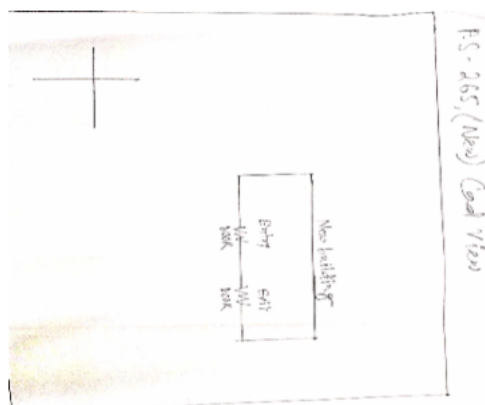

নিৰ্বাচক পঞ্জীয়ন বিষয়াৰ স্বাক্ষৰ

Nazri Naksha

Google Map View

Polling Station Building Front View

ভোটগ্ৰন্থন কেন্দ্ৰৰ সন্মুখৰ দৃশ্য

Cad View

Key MAP View

1 নাম : মৰিয়ম নেছা স্বামীৰ নাম: আমিৰ হুছেইন ঘৰ নং : ১১৭ বয়স : 70 লিঙ্গ : মহিলা	DCS1950261 ফটো উপলব্ধ	2 নাম : আবুল শ্বহীদ পিতাৰ নাম: ছাযদ আলী ঘৰ নং : ১১৭ বয়স : 52 লিঙ্গ : পুৰুষ	DCS1950385 ফটো উপলব্ধ	3 নাম : ফৰিদা বেগম স্বামীৰ নাম: আব্দুল শ্বহীদ ঘৰ নং : ১১৭ বয়স : 45 লিঙ্গ : মহিলা	DCS1950396 ফটো উপলব্ধ
4 নাম : বহিমা বেগম স্বামীৰ নাম: আফতাৰ আলী ঘৰ নং : ১১৭ বয়স : 42 লিঙ্গ : মহিলা	DCS1950352 ফটো উপলব্ধ	5 নাম : ছালমা বেগম স্বামীৰ নাম: আইজুল হক ঘৰ নং : ১১৭ বয়স : 31 লিঙ্গ : মহিলা	DUU0201343 ফটো উপলব্ধ	6 নাম : আইজুল হক পিতাৰ নাম: আব্দুল সহিদ ঘৰ নং : ১১৭ বয়স : 30 লিঙ্গ : পুৰুষ	DCS0230813 ফটো উপলব্ধ
7 নাম : বুকচানা বেগম পিতাৰ নাম: আব্দুল শ্বহিদ ঘৰ নং : ১১৭ বয়স : 29 লিঙ্গ : মহিলা	DCS1903715 ফটো উপলব্ধ	8 নাম : মো সাহাব উদ্দিন পিতাৰ নাম: আব্দুল চলাম ঘৰ নং : ১১৮ বয়স : 52 লিঙ্গ : পুৰুষ	DCS1945046 ফটো উপলব্ধ	9 নাম : ছাবিদা বেগম স্বামীৰ নাম: সাহাব উদ্দিন ঘৰ নং : ১১৮ বয়স : 40 লিঙ্গ : মহিলা	DCS1945057 ফটো উপলব্ধ
10 নাম : মো সাকলিন পিতাৰ নাম: সাহাব উদ্দিন ঘৰ নং : ১১৮ বয়স : 26 লিঙ্গ : পুৰুষ	DCS0541888 ফটো উপলব্ধ	11 নাম : আফৰুজা বেগম পিতাৰ নাম: সাহাব উদ্দিন ঘৰ নং : ১১৮ বয়স : 24 লিঙ্গ : মহিলা	DCS1757012 ফটো উপলব্ধ	E 12 নাম : পিয়াৰুন নেছা স্বামীৰ নাম: আব্দুল বব ঘৰ নং : ১১৮ বয়স : ১১ লিঙ্গ : মহিলা	DCS1950432 ফটো উপলব্ধ
13 নাম : আব্দুল গনী পিতাৰ নাম: ছোৱাব আলী ঘৰ নং : ১১৮ বয়স : 40 লিঙ্গ : পুৰুষ	DCS1949208 ফটো উপলব্ধ	14 নাম : সাহিদা বেগম স্বামীৰ নাম: আব্দুল গনী ঘৰ নং : ১১৮ বয়স : 35 লিঙ্গ : মহিলা	DCS0248716 ফটো উপলব্ধ	15 নাম : হাৰাৰুন নেছা স্বামীৰ নাম: আব্দুল ওৱাহিদ ঘৰ নং : ১২০ বয়স : 65 লিঙ্গ : মহিলা	DCS1950454 ফটো উপলব্ধ
16 নাম : নাজিম উদ্দিন পিতাৰ নাম: আব্দুল ওৱাহিদ ঘৰ নং : ১২০ বয়স : 46 লিঙ্গ : পুৰুষ	DCS1950487 ফটো উপলব্ধ	17 নাম : বাবিয়া বেগম পিতাৰ নাম: আব্দুল ওৱাহিদ ঘৰ নং : ১২০ বয়স : 42 লিঙ্গ : মহিলা	DCS1950501 ফটো উপলব্ধ	18 নাম : জামিৰ উদ্দিন পিতাৰ নাম: আব্দুল ওৱাহিদ ঘৰ নং : ১২০ বয়স : 40 লিঙ্গ : পুৰুষ	DCS1950498 ফটো উপলব্ধ
19 নাম : বুমনা বেগম স্বামীৰ নাম: জামিৰ উদ্দিন ঘৰ নং : ১২০ বয়স : 27 লিঙ্গ : মহিলা	DCS0386433 ফটো উপলব্ধ	20 নাম : জামাল উদ্দিন পিতাৰ নাম: আমিৰ আলী ঘৰ নং : ১২১ বয়স : 53 লিঙ্গ : পুৰুষ	DCS1950545 ফটো উপলব্ধ	21 নাম : জুচনা বেগম স্বামীৰ নাম: জামাল উদ্দিন ঘৰ নং : ১২১ বয়স : 46 লিঙ্গ : মহিলা	DCS1950556 ফটো উপলব্ধ
22 নাম : শ্বাইদুল নেছা পিতাৰ নাম: আমিৰ আলী ঘৰ নং : ১২১ বয়স : 46 লিঙ্গ : মহিলা	DCS1950534 ফটো উপলব্ধ	23 নাম : আমিনা বেগম স্বামীৰ নাম: জামাল উদ্দিন ঘৰ নং : ১২১ বয়স : 39 লিঙ্গ : মহিলা	DCS0229872 ফটো উপলব্ধ	24 নাম : ছাইদুল ইছলাম পিতাৰ নাম: জামাল উদ্দিন ঘৰ নং : 121 বয়স : 21 লিঙ্গ : পুৰুষ	DUU0138644 ফটো উপলব্ধ
25 নাম : অজিৰ উদ্দিন পিতাৰ নাম: আব্দুল বব ঘৰ নং : ১২২ বয়স : 65 লিঙ্গ : পুৰুষ	DCS1950578 ফটো উপলব্ধ	26 নাম : শ্বনই বিবি স্বামীৰ নাম: আজিৰ উদ্দিন ঘৰ নং : ১২২ বয়স : 53 লিঙ্গ : মহিলা	DCS1950589 ফটো উপলব্ধ	S 27 নাম : সাহাব উদ্দিন পিতাৰ নাম: আকিল উদ্দিন ঘৰ নং : ১২২ বয়স : ৪৪ লিঙ্গ : পুৰুষ	DCS1952870 ফটো উপলব্ধ
28 নাম : জহিৰুল আলম পিতাৰ নাম: আজিৰ উদ্দিন ঘৰ নং : ১২২ বয়স : 33 লিঙ্গ : পুৰুষ	DCS0025809 ফটো উপলব্ধ	29 নাম : ছাবিৰ আহমেদ পিতাৰ নাম: আজিৰ উদ্দিন ঘৰ নং : ১২২ বয়স : 32 লিঙ্গ : পুৰুষ	DCS0025908 ফটো উপলব্ধ	30 নাম : ফৰিদা বেগম স্বামীৰ নাম: সাবিৰ আহমেদ ঘৰ নং : ১২২ বয়স : 32 লিঙ্গ : মহিলা	DCS0687558 ফটো উপলব্ধ