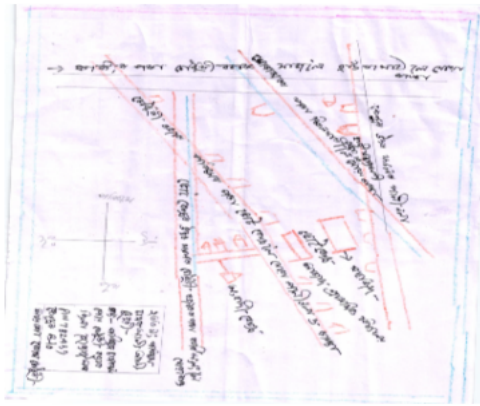

Nazri Naksha