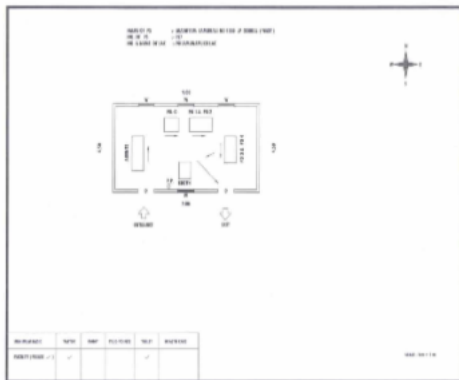

নিৰ্বাচক পঞ্জীয়ন বিষয়াৰ স্বাক্ষৰ

Nazri Naksha

Google Map View

Polling Station Building Front View

ভোটগ্ৰহন কেন্দ্ৰৰ সন্মুখৰ দৃশ্য

Cad View

Key MAP View

1 নাম : আঙ্গৰ বিবি স্বামীৰ নাম: আব্দুল খালিক ঘৰ নং : ১ বয়স : 59 লিঙ্গ : মহিলা	DCS1954570 ফটো উপলব্ধ	2 নাম : শিবিৰ আহমেদ পিতাৰ নাম: আব্দুল খালিক ঘৰ নং : ১ বয়স : 45 লিঙ্গ : পুৰুষ	DCS1954581 ফটো উপলব্ধ	3 নাম : ৰোছনাৰা বেগম স্বামীৰ নাম: শিবিৰ আহমেদ ঘৰ নং : ১ বয়স : 42 লিঙ্গ : মহিলা	DCS1954592 ফটো উপলব্ধ
4 নাম : বিলাল আহমেদ পিতাৰ নাম: আব্দুল খালিক ঘৰ নং : ১ বয়স : 42 লিঙ্গ : পুৰুষ	DCS1954605 ফটো উপলব্ধ	# 5 নাম : মোহাম্মদ তাজুল আহমেদ পিতাৰ নাম: মোহাম্মদ আব্দুল খালিক ঘৰ নং : ১ বয়স : 37 লিঙ্গ : পুৰুষ	DCS1954616 ফটো উপলব্ধ	6 নাম : ফাকিজা বেগম স্বামীৰ নাম: বিলাল আহমেদ ঘৰ নং : ১ বয়স : 38 লিঙ্গ : মহিলা	DCS1964530 ফটো উপলব্ধ
7 নাম : আমিৰ হুছেইন পিতাৰ নাম: আব্দুল খালিক ঘৰ নং : ১ বয়স : 29 লিঙ্গ : পুৰুষ	DCS0000877 ফটো উপলব্ধ	8 নাম : নাজিয়া বেগম স্বামীৰ নাম: তাজুল আহমেদ ঘৰ নং : ১ বয়স : 28 লিঙ্গ : মহিলা	DCS0001016 ফটো উপলব্ধ	9 নাম : সেবুল আহমেদ পিতাৰ নাম: আব্দুল খালিক ঘৰ নং : ১ বয়স : 23 লিঙ্গ : পুৰুষ	DCS1603364 ফটো উপলব্ধ
10 নাম : মিনহাজুল আহমেদ পিতাৰ নাম: সিবিৰ আহমেদ ঘৰ নং : 01 বয়স : 19 লিঙ্গ : পুৰুষ	DUU0145854 ফটো উপলব্ধ	11 নাম : অজমলা বেগম স্বামীৰ নাম: ছফিৰ উদ্দিন ঘৰ নং : ২ বয়স : 58 লিঙ্গ : মহিলা	DCS1954627 ফটো উপলব্ধ	12 নাম : আব্দুল্লাহ পিতাৰ নাম: ছবেদ আলী ঘৰ নং : ৩ বয়স : 62 লিঙ্গ : পুৰুষ	DCS1954638 ফটো উপলব্ধ
13 নাম : ছফিনা বেগম স্বামীৰ নাম: আব্দুল্লাহ ঘৰ নং : ৩ বয়স : 54 লিঙ্গ : মহিলা	DCS1954650 ফটো উপলব্ধ	14 নাম : আব্দুল শহিদ পিতাৰ নাম: ছবেদ আলী ঘৰ নং : ৩ বয়স : 49 লিঙ্গ : পুৰুষ	DCS1954661 ফটো উপলব্ধ	15 নাম : খুদেজা বেগম স্বামীৰ নাম: আব্দুল শহিদ ঘৰ নং : ৩ বয়স : 49 লিঙ্গ : মহিলা	DCS1954672 ফটো উপলব্ধ
16 নাম : ইমৰান হুছেইন পিতাৰ নাম: আব্দুল্লাহ ঘৰ নং : ৩ বয়স : 25 লিঙ্গ : পুৰুষ	DCS0471060 ফটো উপলব্ধ	17 নাম : বিজৱান হুছেইন পিতাৰ নাম: মো আব্দুল্লাহ ঘৰ নং : 3 বয়স : 19 লিঙ্গ : পুৰুষ	DUU0194787 ফটো উপলব্ধ	18 নাম : নামৰ আলী পিতাৰ নাম: ছবেদ আলী ঘৰ নং : 8 বয়স : 55 লিঙ্গ : পুৰুষ	DCS1954683 ফটো উপলব্ধ
19 নাম : ছানৱাৰা বেগম স্বামীৰ নাম: নামৰ আলী ঘৰ নং : 8 বয়স : 47 লিঙ্গ : মহিলা	DCS1954694 ফটো উপলব্ধ	20 নাম : মোহাম্মদ আব্দুল মুনিব পিতাৰ নাম: ছবেদ আলী ঘৰ নং : ৫ বয়স : 62 লিঙ্গ : পুৰুষ	DCS1954707 ফটো উপলব্ধ	21 নাম : ছালেহা বেগম স্বামীৰ নাম: আব্দুল মুনিব ঘৰ নং : ৫ বয়স : 50 লিঙ্গ : মহিলা	DCS1954718 ফটো উপলব্ধ
22 নাম : শাহিন হুছেইন পিতাৰ নাম: আব্দুল মুনিব ঘৰ নং : 5 বয়স : 23 লিঙ্গ : পুৰুষ	DCS1754795 ফটো উপলব্ধ	23 নাম : তনজা বেগম স্বামীৰ নাম: আছলাম হুছেইন ঘৰ নং : 5 বয়স : 21 লিঙ্গ : মহিলা	DUU0020594 ফটো উপলব্ধ	24 নাম : ছফিয়্যা বেগম স্বামীৰ নাম: ফয়জুৰ ৰহমান ঘৰ নং : ৬ বয়স : 63 লিঙ্গ : মহিলা	DCS1954729 ফটো উপলব্ধ
25 নাম : বুবল ইছলাম পিতাৰ নাম: ফয়জুৰ ৰহমান ঘৰ নং : ৬ বয়স : 45 লিঙ্গ : পুৰুষ	DCS1954730 ফটো উপলব্ধ	26 নাম : হুচেইন আহমেদ পিতাৰ নাম: মইন উদ্দিন ঘৰ নং : ৭ বয়স : 56 লিঙ্গ : পুৰুষ	DCS1954763 ফটো উপলব্ধ	27 নাম : কুটি বিবি স্বামীৰ নাম: মইন উদ্দিন ঘৰ নং : ৭ বয়স : 55 লিঙ্গ : মহিলা	DCS1954752 ফটো উপলব্ধ
28 নাম : নুৰুল ইছলাম পিতাৰ নাম: মইন উদ্দিন ঘৰ নং : ৭ বয়স : 47 লিঙ্গ : পুৰুষ	DCS1954796 ফটো উপলব্ধ	29 নাম : নজমা বেগম স্বামীৰ নাম: হুচেইন আহমেদ ঘৰ নং : ৭ বয়স : 47 লিঙ্গ : মহিলা	DCS1954774 ফটো উপলব্ধ	30 নাম : ফাৰুক আহমেদ পিতাৰ নাম: মইন উদ্দিন ঘৰ নং : ৭ বয়স : 44 লিঙ্গ : পুৰুষ	DCS1954809 ফটো উপলব্ধ