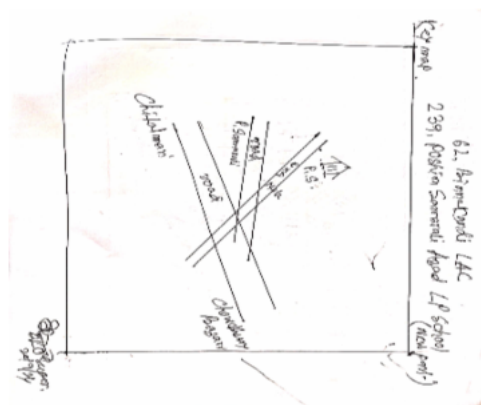

নিৰ্বাচক পঞ্জীয়ন বিষয়াৰ স্বাক্ষৰ

Nazri Naksha

Google Map View

Polling Station Building Front View

ভোটগ্ৰহন কেন্দ্ৰৰ সন্মুখৰ দৃশ্য

Cad View

Key MAP View

1 নাম : জাকাৰিয়া আহমেদ পিতাৰ নাম : আমিৰ উদ্দিন ঘৰ নং : 85 বয়স : 43 লিঙ্গ : পুৰুষ	DCS1964187 ফটো উপলব্ধ	2 নাম : মিনাৰা বেগম স্বামীৰ নাম : বাহিম উদ্দিন ঘৰ নং : 123 বয়স : 53 লিঙ্গ : মহিলা	DCS1959199 ফটো উপলব্ধ	3 নাম : মোঃ বাহিম হুছেইন পিতাৰ নাম : বাহিম উদ্দিন ঘৰ নং : 123 বয়স : 35 লিঙ্গ : পুৰুষ	DCS1959202 ফটো উপলব্ধ
4 নাম : মোঃ ছাৰিৰ আহমেদ পিতাৰ নাম : বাহিম উদ্দিন ঘৰ নং : 123 বয়স : 31 লিঙ্গ : পুৰুষ	DCS0312181 ফটো উপলব্ধ	5 নাম : মিছ ইমৰানা বেগম স্বামীৰ নাম : বাহিম হুছেইন ঘৰ নং : 123 বয়স : 27 লিঙ্গ : মহিলা	DCS0473231 ফটো উপলব্ধ	6 নাম : মোঃ শিৰিৰ হুছেইন পিতাৰ নাম : বাহিম উদ্দিন ঘৰ নং : 123 বয়স : 26 লিঙ্গ : পুৰুষ	DCS0576553 ফটো উপলব্ধ
7 নাম : মুজাহিদ আলম পিতাৰ নাম : বাহিম উদ্দিন ঘৰ নং : 123 বয়স : 20 লিঙ্গ : পুৰুষ	DUU0043042 ফটো উপলব্ধ	8 নাম : আব্দুৰ বহমান পিতাৰ নাম : বাছৰ উদ্দিন ঘৰ নং : 123 বয়স : 54 লিঙ্গ : পুৰুষ	DCS1959224 ফটো উপলব্ধ	9 নাম : ছলিমা বেগম স্বামীৰ নাম : আব্দুৰ বহমান ঘৰ নং : 123 বয়স : 52 লিঙ্গ : মহিলা	DCS1959235 ফটো উপলব্ধ
10 নাম : শ্বামিম উদ্দিন পিতাৰ নাম : আব্দুল বহমান ঘৰ নং : 128 বয়স : 33 লিঙ্গ : পুৰুষ	DCS1959213 ফটো উপলব্ধ	11 নাম : জয়ৰুল ইছলাম পিতাৰ নাম : আব্দুৰ বহমান ঘৰ নং : 128 বয়স : 27 লিঙ্গ : পুৰুষ	DCS0278218 ফটো উপলব্ধ	12 নাম : বিজাউল হক পিতাৰ নাম : আব্দুৰ বহমান ঘৰ নং : 128 বয়স : 23 লিঙ্গ : পুৰুষ	DCS1494293 ফটো উপলব্ধ
13 নাম : মাছুমা বেগম স্বামীৰ নাম : জইবুল ইছলাম ঘৰ নং : 124 বয়স : 21 লিঙ্গ : মহিলা	DUU0104174 ফটো উপলব্ধ	14 নাম : সুহানি বেগম পিতাৰ নাম : আব্দুৰ বহমান ঘৰ নং : 124 বয়স : 20 লিঙ্গ : মহিলা	DUU0109124 ফটো উপলব্ধ	15 নাম : আব্দুল হান্নান পিতাৰ নাম : আহমেদ আলী ঘৰ নং : 125 বয়স : 57 লিঙ্গ : পুৰুষ	DCS1959246 ফটো উপলব্ধ
16 নাম : কৰিমা বেগম স্বামীৰ নাম : আব্দুল হান্নান ঘৰ নং : 125 বয়স : 49 লিঙ্গ : মহিলা	DCS1959257 ফটো উপলব্ধ	17 নাম : ছফিয়া বেগম স্বামীৰ নাম : হুছেইন আহমেদ ঘৰ নং : 125 বয়স : 30 লিঙ্গ : মহিলা	DCS1929231 ফটো উপলব্ধ	18 নাম : ছামচুল হক পিতাৰ নাম : আব্দুল নুৰ ঘৰ নং : 126 বয়স : 68 লিঙ্গ : পুৰুষ	DCS1959268 ফটো উপলব্ধ
19 নাম : কবতৰ বিবি স্বামীৰ নাম : ছামচুল হক ঘৰ নং : 126 বয়স : 61 লিঙ্গ : মহিলা	DCS1959279 ফটো উপলব্ধ	20 নাম : মিনাজুল ইছলাম পিতাৰ নাম : ছামচুল হক ঘৰ নং : 126 বয়স : 36 লিঙ্গ : পুৰুষ	DCS1959304 ফটো উপলব্ধ	S 21 নাম : শ্বাহিদা বেগম পিতাৰ নাম : ছামচুল হক ঘৰ নং : 126 বয়স : 27 লিঙ্গ : মহিলা	DCS0398982 ফটো উপলব্ধ
22 নাম : বুমানা বেগম স্বামীৰ নাম : মিনাজুল ইছলাম ঘৰ নং : 126 বয়স : 22 লিঙ্গ : মহিলা	DUU0060491 ফটো উপলব্ধ	23 নাম : আনোৱাৰা বেগম স্বামীৰ নাম : আজিজুৰ বহমান ঘৰ নং : 129 বয়স : 47 লিঙ্গ : মহিলা	DCS1959326 ফটো উপলব্ধ	24 নাম : আজিজুৰ বহমান পিতাৰ নাম : আব্দুল নুৰ ঘৰ নং : 129 বয়স : 47 লিঙ্গ : পুৰুষ	DCS1959315 ফটো উপলব্ধ
#2 25 নাম : আফছানা বেগম স্বামীৰ নাম : আজিজুৰ বহমান ঘৰ নং : 129 বয়স : 42 লিঙ্গ : মহিলা	DCS1273333 ফটো উপলব্ধ	26 নাম : জাবেদ আহমেদ পিতাৰ নাম : আজিজুৰ বহমান ঘৰ নং : 129 বয়স : 27 লিঙ্গ : পুৰুষ	DCS0231233 ফটো উপলব্ধ	27 নাম : ইবাদুৰ বহমান পিতাৰ নাম : আজিজুৰ বহমান ঘৰ নং : 129 বয়স : 24 লিঙ্গ : পুৰুষ	DCS0489393 ফটো উপলব্ধ
28 নাম : নজমা বেগম স্বামীৰ নাম : হাবিবুৰ বহমান ঘৰ নং : 128 বয়স : 52 লিঙ্গ : মহিলা	DCS1959348 ফটো উপলব্ধ	29 নাম : হাবিবুৰ বহমান পিতাৰ নাম : আব্দুল নুৰ ঘৰ নং : 128 বয়স : 51 লিঙ্গ : পুৰুষ	DCS1959337 ফটো উপলব্ধ	30 নাম : হাছনাহেনা বেগম স্বামীৰ নাম : ছাৰিৰ আহমেদ ঘৰ নং : 128 বয়স : 25 লিঙ্গ : মহিলা	DCS0398974 ফটো উপলব্ধ