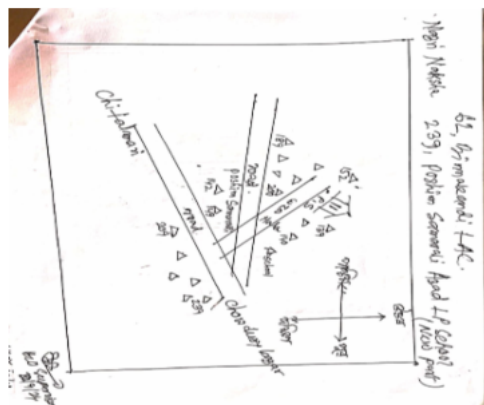

Nazri Naksha