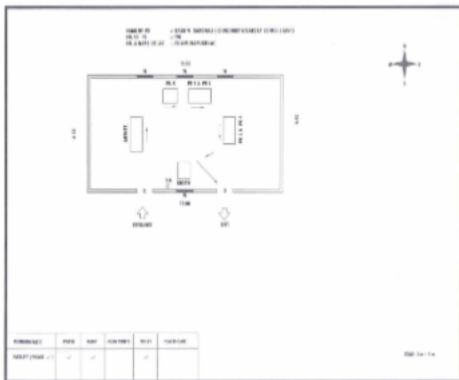

নিৰ্বাচক পঞ্জীয়ন বিষয়াৰ স্বাক্ষৰ

Nazri Naksha

Google Map View

Polling Station Building Front View

ভোটগ্রহন কেন্দ্রৰ সন্মুখৰ দৃশ্য

Cad View

Key MAP View

1 নাম : জাহানাৰা বেগম স্বামীৰ নাম : আলা উদ্দিন ঘৰ নং : 1 বয়স : 55 লিঙ্গ : মহিলা	DCS1964563 ফটো উপলব্ধ	#2 2 নাম : ছমিৰ উদ্দিন পিতাৰ নাম : মজাহিদ আলী ঘৰ নং : 2 বয়স : 58 লিঙ্গ : পুৰুষ	DCS1964585 ফটো উপলব্ধ	#2 3 নাম : আখলিমা বেগম স্বামীৰ নাম : ছমিৰ উদ্দিন ঘৰ নং : 2 বয়স : 52 লিঙ্গ : মহিলা	DCS1964596 ফটো উপলব্ধ
4 নাম : মাজিনা বেগম পিতাৰ নাম : ছমিৰ উদ্দিন ঘৰ নং : 2/পাট নং - 234 বয়স : 25 লিঙ্গ : মহিলা	DCS0458513 ফটো উপলব্ধ	5 নাম : জহিৰ উদ্দিন পিতাৰ নাম : মজাহিদ আলী ঘৰ নং : 3 বয়স : 51 লিঙ্গ : পুৰুষ	DCS1964609 ফটো উপলব্ধ	6 নাম : বাহেনা বেগম স্বামীৰ নাম : জহিৰ উদ্দিন ঘৰ নং : 3 বয়স : 44 লিঙ্গ : মহিলা	DCS1964610 ফটো উপলব্ধ
7 নাম : চানৱান চাইদী পিতাৰ নাম : জহিৰ উদ্দিন ঘৰ নং : 3 বয়স : 21 লিঙ্গ : পুৰুষ	DUU0145912 ফটো উপলব্ধ	8 নাম : চালমান চাইদী পিতাৰ নাম : জহিৰ উদ্দিন ঘৰ নং : 3 বয়স : 19 লিঙ্গ : পুৰুষ	DUU0145904 ফটো উপলব্ধ	9 নাম : সমছুন নেছা পিতাৰ নাম : সাদাত আলী ঘৰ নং : 8 বয়স : 68 লিঙ্গ : মহিলা	DCS1964621 ফটো উপলব্ধ
E 10 নাম : খুদেজা বেগম পিতাৰ নাম : সাদাত আলী ঘৰ নং : 4 বয়স : 54 লিঙ্গ : মহিলা	DCS1964632 ফটো উপলব্ধ	11 নাম : মোঃ লুতফুৰ ৰহমান পিতাৰ নাম : আব্দুৰ ৰাহিম ঘৰ নং : 8 বয়স : 44 লিঙ্গ : পুৰুষ	DCS1964643 ফটো উপলব্ধ	12 নাম : ছামছিদা বেগম স্বামীৰ নাম : চাদিকুৰ ৰহমান ঘৰ নং : 4 বয়স : 36 লিঙ্গ : মহিলা	DCS0577320 ফটো উপলব্ধ
13 নাম : চাদিকুৰ ৰহমান পিতাৰ নাম : আব্দুল কৰিম ঘৰ নং : 4 বয়স : 34 লিঙ্গ : পুৰুষ	DCS1964665 ফটো উপলব্ধ	14 নাম : হবিবা বেগম স্বামীৰ নাম : লুতফুৰ ৰহমান ঘৰ নং : 8 বয়স : 31 লিঙ্গ : মহিলা	DCS2120389 ফটো উপলব্ধ	15 নাম : মনোৱাৰা বেগম স্বামীৰ নাম : আব্দুল হক ঘৰ নং : 5 বয়স : 55 লিঙ্গ : মহিলা	DCS1964687 ফটো উপলব্ধ
16 নাম : আব্দুল বাৰিক পিতাৰ নাম : আব্দুল আজিজ ঘৰ নং : 5 বয়স : 46 লিঙ্গ : পুৰুষ	DCS0401497 ফটো উপলব্ধ	17 নাম : পাৰবিনা বেগম স্বামীৰ নাম : আব্দুল বাৰিক ঘৰ নং : 5 বয়স : 43 লিঙ্গ : মহিলা	DUU0120576 ফটো উপলব্ধ	18 নাম : নৰুল হুছেইন পিতাৰ নাম : আব্দুল বাৰিক ঘৰ নং : 5 বয়স : 20 লিঙ্গ : পুৰুষ	DUU0093567 ফটো উপলব্ধ
19 নাম : মোঃ কফিল উদ্দিন পিতাৰ নাম : আব্দুল হক ঘৰ নং : 5/পাট নং-234 বয়স : 30 লিঙ্গ : পুৰুষ	DCS0468744 ফটো উপলব্ধ	20 নাম : তৈয়ৰুণ নেচা স্বামীৰ নাম : আব্দুৰ ৰব ঘৰ নং : 6 বয়স : 87 লিঙ্গ : মহিলা	DCS1964723 ফটো উপলব্ধ	21 নাম : মোঃ চাহিদ আহমেদ পিতাৰ নাম : মোঃ ফৰিজ উদ্দিন ঘৰ নং : 6 বয়স : 31 লিঙ্গ : পুৰুষ	DCS2119928 ফটো উপলব্ধ
22 নাম : মেহদিয়া পাৰবিন পিতাৰ নাম : ফৰিজ উদ্দিন ঘৰ নং : 6 বয়স : 21 লিঙ্গ : মহিলা	DUU0004440 ফটো উপলব্ধ	# 23 নাম : ছামিনা তানসিয়া স্বামীৰ নাম : মহাম্মদ চাহিদ আহমেদ ঘৰ নং : 6 বয়স : 20 লিঙ্গ : মহিলা	DUU0103358 ফটো উপলব্ধ	24 নাম : মোঃ জাৰেদ আহমেদ পিতাৰ নাম : ফৰিজ উদ্দিন ঘৰ নং : 6/পাট নং-234 বয়স : 26 লিঙ্গ : পুৰুষ	DCS0459230 ফটো উপলব্ধ
25 নাম : আয়শা বেগম স্বামীৰ নাম : মইন উদ্দিন ঘৰ নং : 9 বয়স : 55 লিঙ্গ : মহিলা	DCS1964745 ফটো উপলব্ধ	#2 26 নাম : মো নাজিম উদ্দিন পিতাৰ নাম : মইন উদ্দিন ঘৰ নং : 9 বয়স : 40 লিঙ্গ : পুৰুষ	DCS1964767 ফটো উপলব্ধ	27 নাম : নাজিৰা বেগম স্বামীৰ নাম : আব্দুল হালিম ঘৰ নং : 9 বয়স : 37 লিঙ্গ : মহিলা	DCS2120367 ফটো উপলব্ধ
28 নাম : মহম্মদ আব্দুল হালিম পিতাৰ নাম : মহম্মদ মইন উদ্দিন ঘৰ নং : 9 বয়স : 37 লিঙ্গ : পুৰুষ	DCS1964756 ফটো উপলব্ধ	29 নাম : কুলচমা খানম স্বামীৰ নাম : নাজিম উদ্দিন ঘৰ নং : 7/পাট নং-234 বয়স : 30 লিঙ্গ : মহিলা	DCS0466474 ফটো উপলব্ধ	30 নাম : আজিম উদ্দিন পিতাৰ নাম : মইন উদ্দিন ঘৰ নং : 7/পাট নং-234 বয়স : 24 লিঙ্গ : পুৰুষ	DCS0466532 ফটো উপলব্ধ