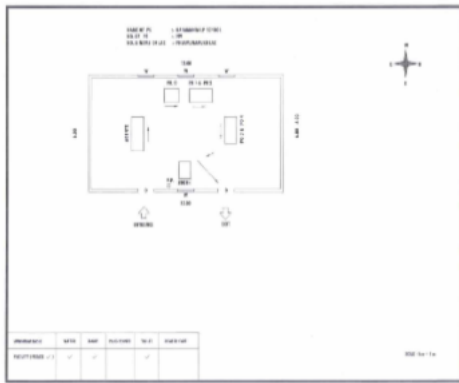

নিৰ্বাচক পঞ্জীয়ন বিষয়াৰ স্বাক্ষৰ

Nazri Naksha

Google Map View

Polling Station Building Front View

ভোটগ্ৰহন কেন্দ্ৰৰ সন্মুখৰ দৃশ্য

Cad View

Key MAP View

1 নাম : আব্দুছ ছালাম পিতাৰ নাম: শ্বকত আলী ঘৰ নং : 1 বয়স : 65 লিঙ্গ : পুৰুষ	DCS1974567 ফটো উপলব্ধ	2 নাম : বসিদা বেগম স্বামীৰ নাম: আব্দুছ ছালাম ঘৰ নং : 1 বয়স : 55 লিঙ্গ : মহিলা	DCS1974578 ফটো উপলব্ধ	3 নাম : ছইদনু নেছা পিতাৰ নাম: শ্বকত আলী ঘৰ নং : 1 বয়স : 45 লিঙ্গ : পুৰুষ	DCS1974589 ফটো উপলব্ধ
R 4 নাম : ফৰহানা বেগম স্বামীৰ নাম: সচেয়দ আহমেদ ঘৰ নং : 1 বয়স : 29 লিঙ্গ : মহিলা	DCS1333095 ফটো উপলব্ধ	5 নাম : কমৰুল ইছলাম পিতাৰ নাম: আব্দুছ ছালাম ঘৰ নং : 1 বয়স : 22 লিঙ্গ : পুৰুষ	DCS1832013 ফটো উপলব্ধ	6 নাম : সিৰাজুল ইছলাম পিতাৰ নাম: আহমেদ আলী ঘৰ নং : 2 বয়স : 66 লিঙ্গ : পুৰুষ	DCS1974614 ফটো উপলব্ধ
7 নাম : তাহেৰা বেগম স্বামীৰ নাম: আবুল কালাম ঘৰ নং : 2 বয়স : 43 লিঙ্গ : মহিলা	DCS1974603 ফটো উপলব্ধ	8 নাম : মহাম্মদ আব্দুল গুৰুৰ পিতাৰ নাম: মহাম্মদ সিৰাজুল ইছলাম ঘৰ নং : 2 বয়স : 32 লিঙ্গ : পুৰুষ	DCS1983284 ফটো উপলব্ধ	9 নাম : আব্দুল জলিল পিতাৰ নাম: চিৰাজুল ইছলাম ঘৰ নং : 2 বয়স : 31 লিঙ্গ : পুৰুষ	DCS0404020 ফটো উপলব্ধ
10 নাম : আব্দুল হাচিব পিতাৰ নাম: সিৰাজুল ইছলাম ঘৰ নং : 2 বয়স : 29 লিঙ্গ : পুৰুষ	DCS0334516 ফটো উপলব্ধ	11 নাম : আব্দৰ বেজাক পিতাৰ নাম: সিৰাজুল ইছলাম ঘৰ নং : 2 বয়স : 27 লিঙ্গ : পুৰুষ	DCS0577403 ফটো উপলব্ধ	12 নাম : আব্দৰ বশিদ পিতাৰ নাম: সিৰাজুল ইছলাম ঘৰ নং : 2 বয়স : 26 লিঙ্গ : পুৰুষ	DCS0577395 ফটো উপলব্ধ
13 নাম : মাছুমা বেগম স্বামীৰ নাম: আব্দুল শুকুৰ ঘৰ নং : 2 বয়স : 26 লিঙ্গ : মহিলা	DCS0577361 ফটো উপলব্ধ	14 নাম : আছাদুৰ বহমান পিতাৰ নাম: আবুল কালাম ঘৰ নং : 2 বয়স : 24 লিঙ্গ : পুৰুষ	DCS1420405 ফটো উপলব্ধ	15 নাম : মাৰুফা বেগম স্বামীৰ নাম: আছাদুৰ বহমান ঘৰ নং : 2 বয়স : 22 লিঙ্গ : মহিলা	DCS1662907 ফটো উপলব্ধ
16 নাম : বুকচান নেহাৰ স্বামীৰ নাম: আব্দুল জলিল ঘৰ নং : 2 খণ্ড নং 205 বয়স : 26 লিঙ্গ : মহিলা	DCS1333954 ফটো উপলব্ধ	17 নাম : নেহাৰনু নেছা স্বামীৰ নাম: সিৰাজুল ইছলাম ঘৰ নং : 3 বয়স : 57 লিঙ্গ : মহিলা	DCS1974625 ফটো উপলব্ধ	18 নাম : মোঃ শ্বাহিদুৰ বহমান পিতাৰ নাম: মোঃ আহমেদ আলী ঘৰ নং : 8 বয়স : 54 লিঙ্গ : পুৰুষ	DCS1974636 ফটো উপলব্ধ
19 নাম : আছিয়া বেগম স্বামীৰ নাম: শ্বাহিদুৰ বহমান ঘৰ নং : 8 বয়স : 46 লিঙ্গ : মহিলা	DCS1974647 ফটো উপলব্ধ	20 নাম : মহম্মদ জামিল আহমেদ পিতাৰ নাম: মহম্মদ শ্বাহিদুৰ বহমান ঘৰ নং : 8 বয়স : 32 লিঙ্গ : পুৰুষ	DCS1983262 ফটো উপলব্ধ	21 নাম : সামিম আহমদ পিতাৰ নাম: শ্বাহিদুৰ ঘৰ নং : 8 বয়স : 30 লিঙ্গ : পুৰুষ	DCS2121406 ফটো উপলব্ধ
22 নাম : বাহাৰুল ইছলাম পিতাৰ নাম: আহমেদ আলী ঘৰ নং : 5 বয়স : 58 লিঙ্গ : পুৰুষ	DCS1974658 ফটো উপলব্ধ	23 নাম : বহিমা বেগম স্বামীৰ নাম: বাহাৰুল ইছলাম ঘৰ নং : 5 বয়স : 58 লিঙ্গ : মহিলা	DCS1974669 ফটো উপলব্ধ	24 নাম : মো চুহেল আহমেদ পিতাৰ নাম: বাহাৰুল ইছলাম ঘৰ নং : 5 বয়স : 29 লিঙ্গ : পুৰুষ	DCS0195537 ফটো উপলব্ধ
25 নাম : সুৰ্মানা বেগম স্বামীৰ নাম: মো চুহেল আহমদ ঘৰ নং : 5 বয়স : 24 লিঙ্গ : মহিলা	DCS1297746 ফটো উপলব্ধ	26 নাম : মাৰহিনা বেগম পিতাৰ নাম: বাহাৰুল ইছলাম ঘৰ নং : 5 বয়স : 21 লিঙ্গ : মহিলা	DUU0168542 ফটো উপলব্ধ	27 নাম : বহিমা বেগম স্বামীৰ নাম: আব্দুল মতিন ঘৰ নং : 6 বয়স : 85 লিঙ্গ : মহিলা	DCS1974681 ফটো উপলব্ধ
28 নাম : আজিৰ উদ্দিন পিতাৰ নাম: আখলিছ উদ্দিন ঘৰ নং : 6 বয়স : 55 লিঙ্গ : পুৰুষ	DCS1974705 ফটো উপলব্ধ	29 নাম : ফাতিমা বেগম স্বামীৰ নাম: আজিৰ উদ্দিন ঘৰ নং : 6 বয়স : 46 লিঙ্গ : মহিলা	DCS1974692 ফটো উপলব্ধ	S 30 নাম : শাহিন বেগম স্বামীৰ নাম: জিয়াবুৰ বহমান ঘৰ নং : 6 বয়স : 26 লিঙ্গ : মহিলা	DCS0526111 ফটো উপলব্ধ