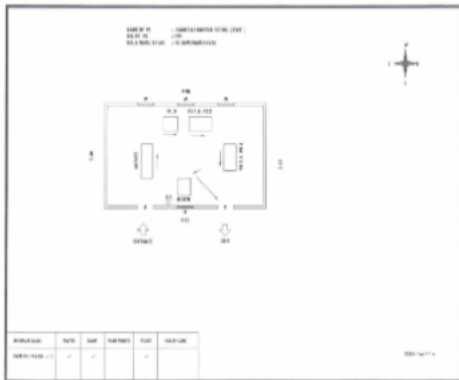

নিৰ্বাচক পঞ্জীয়ন বিষয়াৰ স্বাক্ষৰ

Nazri Naksha

Google Map View

Polling Station Building Front View

ভোটগ্ৰহন কেন্দ্ৰৰ সন্মুখৰ দৃশ্য

Cad View

Key MAP View

1 নাম : জমিৰ উদ্দিন পিতাৰ নাম: চানুহৰ আলী ঘৰ নং : ১ বয়স : 56 লিঙ্গ : পুৰুষ	DCS1924567 ফটো উপলব্ধ	2 নাম : জহানাবা বেগম স্বামীৰ নাম: জমিৰ উদ্দিন ঘৰ নং : ১ বয়স : 55 লিঙ্গ : মহিলা	DCS1924578 ফটো উপলব্ধ	3 নাম : ফাৰুক উদ্দিন পিতাৰ নাম: জমিৰ উদ্দিন ঘৰ নং : ১ বয়স : 39 লিঙ্গ : পুৰুষ	DCS1924589 ফটো উপলব্ধ
4 নাম : বেজিয়া বেগম স্বামীৰ নাম: ফাৰুক উদ্দিন ঘৰ নং : 1 বয়স : 37 লিঙ্গ : মহিলা	DCS1924590 ফটো উপলব্ধ	5 নাম : নজৰুল হক পিতাৰ নাম: জমিৰ উদ্দিন ঘৰ নং : ১ বয়স : 34 লিঙ্গ : পুৰুষ	DCS1933499 ফটো উপলব্ধ	6 নাম : জাকিৰ হুচেইন পিতাৰ নাম: জমিৰ উদ্দিন ঘৰ নং : ১ বয়স : 33 লিঙ্গ : পুৰুষ	DCS1933513 ফটো উপলব্ধ
7 নাম : শৰীফ উদ্দিন পিতাৰ নাম: জমিৰ উদ্দিন ঘৰ নং : ১ বয়স : 30 লিঙ্গ : পুৰুষ	DCS0239194 ফটো উপলব্ধ	8 নাম : শিৰবানা বেগম স্বামীৰ নাম: নজৰুল হক ঘৰ নং : 1 বয়স : 20 লিঙ্গ : মহিলা	DUU0035378 ফটো উপলব্ধ	9 নাম : ইছতাব্বন নেছা পিতাৰ নাম: চানুহৰ আলী ঘৰ নং : ২ বয়স : 62 লিঙ্গ : মহিলা	DCS1924658 ফটো উপলব্ধ
10 নাম : জয়গুন নেছা স্বামীৰ নাম: আব্দুল জলিল ঘৰ নং : ২ বয়স : 45 লিঙ্গ : মহিলা	DCS1924625 ফটো উপলব্ধ	11 নাম : নছিব উদ্দিন পিতাৰ নাম: আব্দুল জলিল ঘৰ নং : ২ বয়স : 38 লিঙ্গ : পুৰুষ	DCS1924647 ফটো উপলব্ধ	12 নাম : আলেহা বেগম স্বামীৰ নাম: নছিব উদ্দিন ঘৰ নং : ২ বয়স : 38 লিঙ্গ : মহিলা	DCS0480400 ফটো উপলব্ধ
13 নাম : ফৰিজ উদ্দিন পিতাৰ নাম: আব্দুল জলিল ঘৰ নং : ২ বয়স : 35 লিঙ্গ : পুৰুষ	DCS0239202 ফটো উপলব্ধ	14 নাম : বাহেনা বেগম স্বামীৰ নাম: ফৰিজ উদ্দিন ঘৰ নং : ২ বয়স : 35 লিঙ্গ : মহিলা	DCS0499020 ফটো উপলব্ধ	15 নাম : নাজিম উদ্দিন পিতাৰ নাম: মকদছ আলী ঘৰ নং : 2 বয়স : 33 লিঙ্গ : পুৰুষ	DCS1933579 ফটো উপলব্ধ
16 নাম : ছয়দুল ইছলাম পিতাৰ নাম: মকদছ আলী ঘৰ নং : ২ বয়স : 32 লিঙ্গ : পুৰুষ	DCS0239434 ফটো উপলব্ধ	17 নাম : মাসুক উদ্দিন পিতাৰ নাম: আব্দুল জলিল ঘৰ নং : ২ বয়স : 29 লিঙ্গ : পুৰুষ	DCS0239681 ফটো উপলব্ধ	18 নাম : আসিক উদ্দিন পিতাৰ নাম: আব্দুল জলিল ঘৰ নং : ২ বয়স : 28 লিঙ্গ : পুৰুষ	DCS0222133 ফটো উপলব্ধ
19 নাম : বেজমিনা বেগম স্বামীৰ নাম: নাজিম উদ্দিন ঘৰ নং : ২ বয়স : 27 লিঙ্গ : মহিলা	DCS0564385 ফটো উপলব্ধ	20 নাম : ফিৰজা বেগম স্বামীৰ নাম: মাসুক উদ্দিন ঘৰ নং : ২ বয়স : 26 লিঙ্গ : মহিলা	DCS0513887 ফটো উপলব্ধ	21 নাম : নাহিমা বেগম স্বামীৰ নাম: ছয়দুল ইছলাম ঘৰ নং : ২ বয়স : 25 লিঙ্গ : মহিলা	DCS0511402 ফটো উপলব্ধ
22 নাম : মিনাৰা বেগম স্বামীৰ নাম: আশিক উদ্দিন ঘৰ নং : 2 বয়স : 25 লিঙ্গ : মহিলা	DUU0071944 ফটো উপলব্ধ	23 নাম : আজিজ উদ্দিন পিতাৰ নাম: চানুহৰ আলী ঘৰ নং : ৩ বয়স : 55 লিঙ্গ : পুৰুষ	DCS1924669 ফটো উপলব্ধ	24 নাম : আয়শা বেগম স্বামীৰ নাম: আজিৰ উদ্দিন ঘৰ নং : ৩ বয়স : 42 লিঙ্গ : মহিলা	DCS1924670 ফটো উপলব্ধ
25 নাম : নুৰুল হক পিতাৰ নাম: আছদ আলী ঘৰ নং : 8 বয়স : 55 লিঙ্গ : পুৰুষ	DCS1924692 ফটো উপলব্ধ	26 নাম : ফৰিদা বেগম স্বামীৰ নাম: নুৰুল হক ঘৰ নং : 8 বয়স : 51 লিঙ্গ : মহিলা	DCS1924705 ফটো উপলব্ধ	27 নাম : জয়তুন নেছা স্বামীৰ নাম: নুৰুল হক ঘৰ নং : 8 বয়স : 50 লিঙ্গ : মহিলা	DCS1924716 ফটো উপলব্ধ
28 নাম : জামাল উদ্দিন মাতৃৰ নাম: বুসনা বেগম ঘৰ নং : 8 বয়স : 33 লিঙ্গ : পুৰুষ	DCS2118732 ফটো উপলব্ধ	29 নাম : কবিৰ আহমদ পিতাৰ নাম: নুৰুল হক ঘৰ নং : 8 বয়স : 31 লিঙ্গ : পুৰুষ	DCS0182709 ফটো উপলব্ধ	30 নাম : জামাল আহমেদ পিতাৰ নাম: নুৰুল হক ঘৰ নং : 8 বয়স : 30 লিঙ্গ : পুৰুষ	DCS0239574 ফটো উপলব্ধ