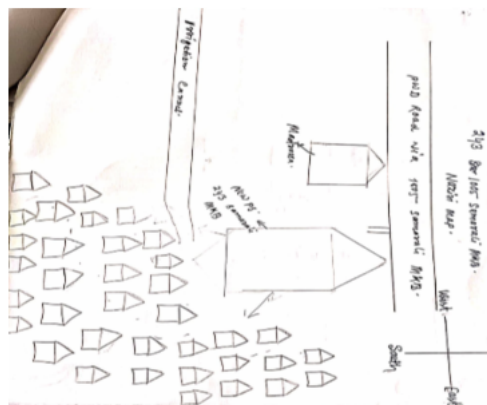

নিৰ্বাচক পঞ্জীয়ন বিষয়াৰ স্বাক্ষৰ

Nazri Naksha

Google Map View

Polling Station Building Front View

ভোটগ্রহন কেন্দ্রৰ সন্মুখৰ দৃশ্য

Cad View

Key MAP View

1 নাম : বহিমা বেগম স্বামীৰ নাম: আকবৰ আলী ঘৰ নং : ৮৬ বয়স : 70 লিঙ্গ : মহিলা	DCS1928854 ফটো উপলব্ধ	2 নাম : নূৰ হুছেইন পিতাৰ নাম: আকবৰ আলী ঘৰ নং : ৮৬ বয়স : 46 লিঙ্গ : পুৰুষ	DCS1928865 ফটো উপলব্ধ	3 নাম : বেদেনা বেগম স্বামীৰ নাম: নূৰ হুছেইন ঘৰ নং : ৮৬ বয়স : 38 লিঙ্গ : মহিলা	DCS1928876 ফটো উপলব্ধ
4 নাম : মিছ বুৰিনা বেগম পিতাৰ নাম: একবৰ আলী ঘৰ নং : ৮৬ বয়স : 37 লিঙ্গ : মহিলা	DCS1928887 ফটো উপলব্ধ	5 নাম : বাফিয়া বেগম স্বামীৰ নাম: সুৰুজ আলী ঘৰ নং : ৮৭ বয়স : 51 লিঙ্গ : মহিলা	DCS1928901 ফটো উপলব্ধ	6 নাম : হুছনাৰা বেগম পিতাৰ নাম: সুৰুজ আলী ঘৰ নং : ৮৭ বয়স : 27 লিঙ্গ : মহিলা	DCS1264019 ফটো উপলব্ধ
7 নাম : বুমানা বেগম পিতাৰ নাম: সুৰুজ আলী ঘৰ নং : ৮৭ বয়স : 26 লিঙ্গ : মহিলা	DCS1264415 ফটো উপলব্ধ	# 8 নাম : বফিজুল ইছলাম পিতাৰ নাম: সুৰুজ আলী ঘৰ নং : ৮৭ বয়স : 21 লিঙ্গ : পুৰুষ	DCS2001675 ফটো উপলব্ধ	9 নাম : আব্দুল মালিক পিতাৰ নাম: আব্দুৰ গফুৰ ঘৰ নং : ৮৭ বয়স : 62 লিঙ্গ : পুৰুষ	DCS1928912 ফটো উপলব্ধ
10 নাম : কদৰ বান স্বামীৰ নাম: আব্দুল মালিক ঘৰ নং : ৮৮ বয়স : 53 লিঙ্গ : মহিলা	DCS1928923 ফটো উপলব্ধ	11 নাম : আব্দুল কৰিম পিতাৰ নাম: আব্দুৰ গফুৰ ঘৰ নং : ৮৮ বয়স : 52 লিঙ্গ : পুৰুষ	DCS1928934 ফটো উপলব্ধ	12 নাম : ছালেমা বেগম স্বামীৰ নাম: আব্দুৰ কৰিম ঘৰ নং : ৮৮ বয়স : 47 লিঙ্গ : মহিলা	DCS1928945 ফটো উপলব্ধ
13 নাম : মমতা বেগম পিতাৰ নাম: আব্দুল গফুৰ ঘৰ নং : ৮৮ বয়স : 40 লিঙ্গ : মহিলা	DCS1928967 ফটো উপলব্ধ	14 নাম : শ্বাহাববান নেছা পিতাৰ নাম: ইলাছ আলী ঘৰ নং : ৮৮ বয়স : 38 লিঙ্গ : মহিলা	DCS1928978 ফটো উপলব্ধ	15 নাম : ছলমান খান পিতাৰ নাম: আব্দুল মালিক ঘৰ নং : ৮৮ বয়স : 28 লিঙ্গ : পুৰুষ	DCS0472191 ফটো উপলব্ধ
16 নাম : ছাহেৰা খাতুন স্বামীৰ নাম: ছলমান হুছেইন ঘৰ নং : ৮৮ বয়স : 27 লিঙ্গ : মহিলা	DCS0476762 ফটো উপলব্ধ	# 17 নাম : বুস্তানা খান পিতাৰ নাম: মো আব্দুল কৰিম খান ঘৰ নং : ৮৮ বয়স : 26 লিঙ্গ : মহিলা	DCS1272962 ফটো উপলব্ধ	18 নাম : মোঃ জাহিৰ খান পিতাৰ নাম: মো আব্দুল কৰিম খান ঘৰ নং : ৮৮ বয়স : 24 লিঙ্গ : পুৰুষ	DCS1273028 ফটো উপলব্ধ
19 নাম : ইমৰান খান পিতাৰ নাম: আব্দুল কৰিম ঘৰ নং : 88 বয়স : 22 লিঙ্গ : পুৰুষ	DCS6299762 ফটো উপলব্ধ	20 নাম : আহমা বেগম পিতাৰ নাম: আব্দুল মালিক ঘৰ নং : ৮৮ বয়স : 19 লিঙ্গ : মহিলা	DUU0186056 ফটো উপলব্ধ	21 নাম : মনফৰ আলি পিতাৰ নাম: নজিব আলি ঘৰ নং : ৮৯ বয়স : 82 লিঙ্গ : পুৰুষ	DCS0471334 ফটো উপলব্ধ
22 নাম : জমিৰ উদ্দীন পিতাৰ নাম: মনুহৰ আলী ঘৰ নং : ৮৯ বয়স : 40 লিঙ্গ : পুৰুষ	DCS1339894 ফটো উপলব্ধ	23 নাম : নাজিম উদ্দিন পিতাৰ নাম: মনফৰ আলি ঘৰ নং : ৮৯ বয়স : 37 লিঙ্গ : পুৰুষ	DCS0470732 ফটো উপলব্ধ	24 নাম : মুৰশিদা বেগম স্বামীৰ নাম: জমিৰ উদ্দীন ঘৰ নং : 89 বয়স : 35 লিঙ্গ : মহিলা	DCS6247076 ফটো উপলব্ধ
25 নাম : ইলাছ আলী পিতাৰ নাম: আব্দুৰ বেজাক ঘৰ নং : ৯০ বয়স : 68 লিঙ্গ : পুৰুষ	DCS1928989 ফটো উপলব্ধ	26 নাম : ৰূপবান নেছা স্বামীৰ নাম: ইলাছ আলী ঘৰ নং : ৯০ বয়স : 59 লিঙ্গ : মহিলা	DCS1928990 ফটো উপলব্ধ	27 নাম : সাহিদুৰ ৰহমান পিতাৰ নাম: ইলাছ আলী ঘৰ নং : ৯০ বয়স : 43 লিঙ্গ : পুৰুষ	DCS1929006 ফটো উপলব্ধ
28 নাম : আজিজুৰ ৰহমান পিতাৰ নাম: ইলাছ আলী ঘৰ নং : ৯০ বয়স : 40 লিঙ্গ : পুৰুষ	DCS1929017 ফটো উপলব্ধ	29 নাম : মিছ পাৰমিনা বেগম স্বামীৰ নাম: সাহিদুৰ ৰহমান ঘৰ নং : ৯০ বয়স : 40 লিঙ্গ : মহিলা	DCS1929039 ফটো উপলব্ধ	30 নাম : মুজিবুৰ ৰহমান পিতাৰ নাম: ইলিয়াছ আলী ঘৰ নং : ৯০ বয়স : 38 লিঙ্গ : পুৰুষ	DCS1929028 ফটো উপলব্ধ