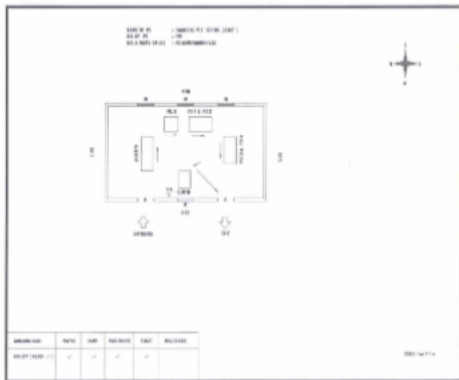

নিৰ্বাচক পঞ্জীয়ন বিষয়াৰ স্বাক্ষৰ

Nazri Naksha

Google Map View

Polling Station Building Front View

ভোটগ্ৰহন কেন্দ্ৰৰ সন্মুখৰ দৃশ্য

Cad View

Key MAP View

1 নাম : এখলাছ উদ্দিন পিতাৰ নাম: আচমান আলী ঘৰ নং : ১ বয়স : 43 লিঙ্গ : পুৰুষ	DCS1904707 ফটো উপলব্ধ	2 নাম : ইমৰুন নেছা স্বামীৰ নাম: এখলাছ উদ্দিন ঘৰ নং : ১ বয়স : 32 লিঙ্গ : মহিলা	DCS0161737 ফটো উপলব্ধ	3 নাম : গিয়াছ উদ্দিন পিতাৰ নাম: আচমান আলী ঘৰ নং : ২ বয়স : 46 লিঙ্গ : পুৰুষ	DCS1904672 ফটো উপলব্ধ
4 নাম : হুছনাৰা বেগম স্বামীৰ নাম: গিয়াছ উদ্দিন ঘৰ নং : ২ বয়স : 43 লিঙ্গ : মহিলা	DCS1904683 ফটো উপলব্ধ	5 নাম : ছেলিম উদ্দিন পিতাৰ নাম: আচমান আলী ঘৰ নং : ৩ বয়স : 40 লিঙ্গ : পুৰুষ	DCS1904718 ফটো উপলব্ধ	6 নাম : চুলতানা বেগম স্বামীৰ নাম: ছেলিম উদ্দিন ঘৰ নং : ৩ বয়স : 33 লিঙ্গ : মহিলা	DCS1909495 ফটো উপলব্ধ
7 নাম : জিয়াবুৰ বহমান বৰভূঞা পিতাৰ নাম: ৰিয়াজ আলী বৰভূঞা ঘৰ নং : 8 বয়স : 41 লিঙ্গ : পুৰুষ	DCS1904763 ফটো উপলব্ধ	8 নাম : আবিদা বেগম বৰভূঞা স্বামীৰ নাম: জিয়াবুৰ বহমান বৰভূঞা ঘৰ নং : 8 বয়স : 34 লিঙ্গ : মহিলা	DCS2117160 ফটো উপলব্ধ	E 9 নাম : ছফিয়া খাতুন স্বামীৰ নাম: সফিক উদ্দিন ঘৰ নং : ৫ বয়স : ৩5 লিঙ্গ : মহিলা	DCS1904796 ফটো উপলব্ধ
10 নাম : হাচন ৰাজা পিতাৰ নাম: সফিক উদ্দিন ঘৰ নং : ৫ বয়স : 43 লিঙ্গ : পুৰুষ	DCS1904832 ফটো উপলব্ধ	11 নাম : মজমুন নেছা পিতাৰ নাম: সফিক উদ্দিন ঘৰ নং : ৫ বয়স : 33 লিঙ্গ : মহিলা	DCS0218412 ফটো উপলব্ধ	12 নাম : আফছানা বেগম স্বামীৰ নাম: হাবিবুৰ বহমান লক্ষৰ ঘৰ নং : ৫ বয়স : 25 লিঙ্গ : মহিলা	DCS1883966 ফটো উপলব্ধ
13 নাম : আব্দুল মতলিব পিতাৰ নাম: ছায়াদ আলী ঘৰ নং : ৬ বয়স : 59 লিঙ্গ : পুৰুষ	DCS1904854 ফটো উপলব্ধ	14 নাম : ৰতা বেগম স্বামীৰ নাম: আব্দুল মতলিব ঘৰ নং : ৬ বয়স : 36 লিঙ্গ : মহিলা	DCS1909484 ফটো উপলব্ধ	15 নাম : আব্দুল লতিফ পিতাৰ নাম: ছায়াদ আলী ঘৰ নং : ৭ বয়স : 62 লিঙ্গ : পুৰুষ	DCS1904876 ফটো উপলব্ধ
16 নাম : গুলাব জান বিবি স্বামীৰ নাম: আব্দুল লতিফ ঘৰ নং : ৭ বয়স : 58 লিঙ্গ : মহিলা	DCS1904898 ফটো উপলব্ধ	17 নাম : আব্দুল গফৰ পিতাৰ নাম: আব্দুল লতিফ ঘৰ নং : ৭ বয়স : 40 লিঙ্গ : পুৰুষ	DCS1904887 ফটো উপলব্ধ	18 নাম : ৰাজনা বেগম স্বামীৰ নাম: এনাম উদ্দিন ঘৰ নং : ০৭ বয়স : 37 লিঙ্গ : মহিলা	DCS1843283 ফটো উপলব্ধ
19 নাম : আব্দুল চুব্ব পিতাৰ নাম: আব্দুল লতিফ ঘৰ নং : ৭ বয়স : 35 লিঙ্গ : পুৰুষ	DCS1909508 ফটো উপলব্ধ	20 নাম : হাছনা বেগম পিতাৰ নাম: আব্দুল লতিফ ঘৰ নং : ৭ বয়স : 34 লিঙ্গ : পুৰুষ	DCS1909473 ফটো উপলব্ধ	21 নাম : গুলাপ হুছেইন পিতাৰ নাম: আব্দুল লতিফ ঘৰ নং : ৭ বয়স : 28 লিঙ্গ : পুৰুষ	DCS0559229 ফটো উপলব্ধ
22 নাম : আৰবজান বিবি বৰভূঞা স্বামীৰ নাম: ইলাছ আলী বৰভূঞা ঘৰ নং : ৯ বয়স : 65 লিঙ্গ : মহিলা	DCS1904956 ফটো উপলব্ধ	23 নাম : তুৱাহিৰ আলী বৰভূঞা পিতাৰ নাম: মুজামিল আলী বৰভূঞা ঘৰ নং : ৯ বয়স : 65 লিঙ্গ : পুৰুষ	DCS1904923 ফটো উপলব্ধ	24 নাম : নেহাৰুন নেছা বৰভূঞা স্বামীৰ নাম: তুৱাহিৰ আলী বৰভূঞা ঘৰ নং : ৯ বয়স : 55 লিঙ্গ : মহিলা	DCS1904934 ফটো উপলব্ধ
25 নাম : আব্দুল ওৱাহিদ বৰভূঞা পিতাৰ নাম: তোৱাহিৰ আলী বৰভূঞা ঘৰ নং : ৯ বয়স : 30 লিঙ্গ : পুৰুষ	DCS0240168 ফটো উপলব্ধ	26 নাম : আব্দুল খালিক পিতাৰ নাম: তোৱাহিৰ আলী ঘৰ নং : ৯ বয়স : 24 লিঙ্গ : পুৰুষ	DCS0467241 ফটো উপলব্ধ	# 27 নাম : ৰফিজ উদ্দিন বৰভূঞা পিতাৰ নাম: তুৱাহিৰ আলী বৰভূঞা ঘৰ নং : ৯ বয়স : 23 লিঙ্গ : পুৰুষ	DCS1492487 ফটো উপলব্ধ
28 নাম : চুমাইয়া ইয়াছমিন স্বামীৰ নাম: আব্দুল ওয়াহিদ বৰভূঞা ঘৰ নং : 09 বয়স : 21 লিঙ্গ : মহিলা	DUU0061630 ফটো উপলব্ধ	29 নাম : আলফাতুন বিবি স্বামীৰ নাম: ইলাছ আলী বৰভূঞা ঘৰ নং : ১০ বয়স : 75 লিঙ্গ : মহিলা	DCS1904978 ফটো উপলব্ধ	30 নাম : ৰুকিয়া বেগম পিতাৰ নাম: ইলাছ আলী বৰভূঞা ঘৰ নং : ১০ বয়স : 43 লিঙ্গ : মহিলা	DCS1905017 ফটো উপলব্ধ