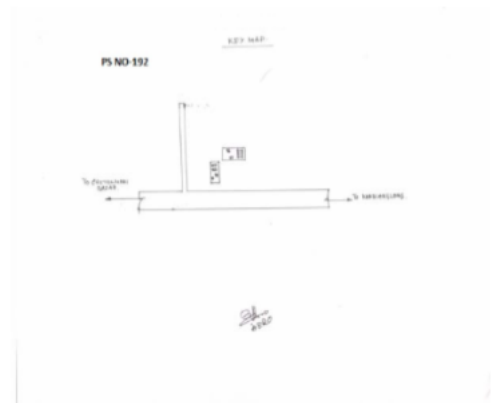

নিৰ্বাচক পঞ্জীয়ন বিষয়াৰ স্বাক্ষৰ

Nazri Naksha

Google Map View

Polling Station Building Front View

ভোটগ্ৰহন কেন্দ্ৰৰ সন্মুখৰ দৃশ্য

Cad View

Key MAP View

1 নাম : এখলাছ উদ্দিন পিতাৰ নাম: আচমান আলী ঘৰ নং : ১ বয়স : 43 লিঙ্গ : পুৰুষ	DCS1904707 ফটো উপলব্ধ	2 নাম : ইমৰুন নেছা স্বামীৰ নাম: এখলাছ উদ্দিন ঘৰ নং : ১ বয়স : 32 লিঙ্গ : মহিলা	DCS0161737 ফটো উপলব্ধ	3 নাম : গিয়াছ উদ্দিন পিতাৰ নাম: আচমান আলী ঘৰ নং : ২ বয়স : 46 লিঙ্গ : পুৰুষ	DCS1904672 ফটো উপলব্ধ
4 নাম : হুছনাৰা বেগম স্বামীৰ নাম: গিয়াছ উদ্দিন ঘৰ নং : ২ বয়স : 43 লিঙ্গ : মহিলা	DCS1904683 ফটো উপলব্ধ	5 নাম : ছেলিম উদ্দিন পিতাৰ নাম: আচমান আলী ঘৰ নং : ৩ বয়স : 40 লিঙ্গ : পুৰুষ	DCS1904718 ফটো উপলব্ধ	6 নাম : চুলতানা বেগম স্বামীৰ নাম: ছেলিম উদ্দিন ঘৰ নং : ৩ বয়স : 33 লিঙ্গ : মহিলা	DCS1909495 ফটো উপলব্ধ
7 নাম : জিয়াবুৰ বহমান বৰভূঞা পিতাৰ নাম: ৰিয়াজ আলী বৰভূঞা ঘৰ নং : 8 বয়স : 41 লিঙ্গ : পুৰুষ	DCS1904763 ফটো উপলব্ধ	8 নাম : আবিদা বেগম বৰভূঞা স্বামীৰ নাম: জিয়াবুৰ বহমান বৰভূঞা ঘৰ নং : 8 বয়স : 34 লিঙ্গ : মহিলা	DCS2117160 ফটো উপলব্ধ	E 9 নাম : ছফিয়া খাতুন স্বামীৰ নাম: সফিক উদ্দিন ঘৰ নং : ৫ বয়স : ৩5 লিঙ্গ : মহিলা	DCS1904796 ফটো উপলব্ধ
10 নাম : হাচন ৰাজা পিতাৰ নাম: সফিক উদ্দিন ঘৰ নং : ৫ বয়স : 43 লিঙ্গ : পুৰুষ	DCS1904832 ফটো উপলব্ধ	11 নাম : মজমুন নেছা পিতাৰ নাম: সফিক উদ্দিন ঘৰ নং : ৫ বয়স : 33 লিঙ্গ : মহিলা	DCS0218412 ফটো উপলব্ধ	12 নাম : আফছানা বেগম স্বামীৰ নাম: হাবিবুৰ বহমান লক্ষৰ ঘৰ নং : ৫ বয়স : 25 লিঙ্গ : মহিলা	DCS1883966 ফটো উপলব্ধ
13 নাম : আব্দুল মতলিব পিতাৰ নাম: ছায়াদ আলী ঘৰ নং : ৬ বয়স : 59 লিঙ্গ : পুৰুষ	DCS1904854 ফটো উপলব্ধ	14 নাম : ৰতা বেগম স্বামীৰ নাম: আব্দুল মতলিব ঘৰ নং : ৬ বয়স : 36 লিঙ্গ : মহিলা	DCS1909484 ফটো উপলব্ধ	15 নাম : আব্দুল লতিফ পিতাৰ নাম: ছায়াদ আলী ঘৰ নং : ৭ বয়স : 62 লিঙ্গ : পুৰুষ	DCS1904876 ফটো উপলব্ধ
16 নাম : গুলাব জান বিবি স্বামীৰ নাম: আব্দুল লতিফ ঘৰ নং : ৭ বয়স : 58 লিঙ্গ : মহিলা	DCS1904898 ফটো উপলব্ধ	17 নাম : আব্দুল গফৰ পিতাৰ নাম: আব্দুল লতিফ ঘৰ নং : ৭ বয়স : 40 লিঙ্গ : পুৰুষ	DCS1904887 ফটো উপলব্ধ	18 নাম : ৰাজনা বেগম স্বামীৰ নাম: এনাম উদ্দিন ঘৰ নং : ০৭ বয়স : 37 লিঙ্গ : মহিলা	DCS1843283 ফটো উপলব্ধ
19 নাম : আব্দুল চুব্ব পিতাৰ নাম: আব্দুল লতিফ ঘৰ নং : ৭ বয়স : 35 লিঙ্গ : পুৰুষ	DCS1909508 ফটো উপলব্ধ	20 নাম : হাছনা বেগম পিতাৰ নাম: আব্দুল লতিফ ঘৰ নং : ৭ বয়স : 34 লিঙ্গ : পুৰুষ	DCS1909473 ফটো উপলব্ধ	21 নাম : গুলাপ হুছেইন পিতাৰ নাম: আব্দুল লতিফ ঘৰ নং : ৭ বয়স : 28 লিঙ্গ : পুৰুষ	DCS0559229 ফটো উপলব্ধ
22 নাম : আৰবজান বিবি বৰভূঞা স্বামীৰ নাম: ইলাছ আলী বৰভূঞা ঘৰ নং : ৯ বয়স : 65 লিঙ্গ : মহিলা	DCS1904956 ফটো উপলব্ধ	23 নাম : তুৱাহিৰ আলী বৰভূঞা পিতাৰ নাম: মুজামিল আলী বৰভূঞা ঘৰ নং : ৯ বয়স : 65 লিঙ্গ : পুৰুষ	DCS1904923 ফটো উপলব্ধ	24 নাম : নেহাৰুন নেছা বৰভূঞা স্বামীৰ নাম: তুৱাহিৰ আলী বৰভূঞা ঘৰ নং : ৯ বয়স : 55 লিঙ্গ : মহিলা	DCS1904934 ফটো উপলব্ধ
25 নাম : আব্দুল ওৱাহিদ বৰভূঞা পিতাৰ নাম: তোৱাহিৰ আলী বৰভূঞা ঘৰ নং : ৯ বয়স : 30 লিঙ্গ : পুৰুষ	DCS0240168 ফটো উপলব্ধ	26 নাম : আব্দুল খালিক পিতাৰ নাম: তোৱাহিৰ আলী ঘৰ নং : ৯ বয়স : 24 লিঙ্গ : পুৰুষ	DCS0467241 ফটো উপলব্ধ	# 27 নাম : ৰফিজ উদ্দিন বৰভূঞা পিতাৰ নাম: তুৱাহিৰ আলী বৰভূঞা ঘৰ নং : ৯ বয়স : 23 লিঙ্গ : পুৰুষ	DCS1492487 ফটো উপলব্ধ
28 নাম : চুমাইয়া ইয়াছমিন স্বামীৰ নাম: আব্দুল ওয়াহিদ বৰভূঞা ঘৰ নং : 09 বয়স : 21 লিঙ্গ : মহিলা	DUU0061630 ফটো উপলব্ধ	29 নাম : আলফাতুন বিবি স্বামীৰ নাম: ইলাছ আলী বৰভূঞা ঘৰ নং : ১০ বয়স : 75 লিঙ্গ : মহিলা	DCS1904978 ফটো উপলব্ধ	30 নাম : ৰুকিয়া বেগম পিতাৰ নাম: ইলাছ আলী বৰভূঞা ঘৰ নং : ১০ বয়স : 43 লিঙ্গ : মহিলা	DCS1905017 ফটো উপলব্ধ