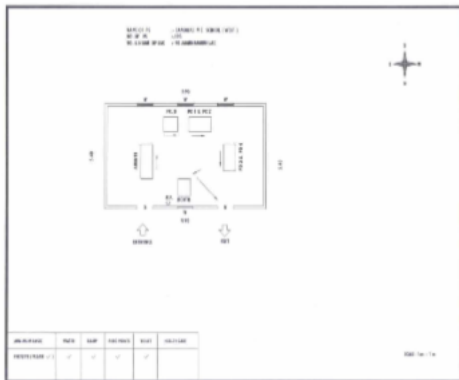

নিৰ্বাচক পঞ্জীয়ন বিষয়াৰ স্বাক্ষৰ

Nazri Naksha

Google Map View

Polling Station Building Front View

ভোটগ্ৰহন কেন্দ্ৰৰ সন্মুখৰ দৃশ্য

Cad View

Key MAP View

1 নাম : আবদুল রসিদ পিতাৰ নাম: মসাহিদ আলী ঘৰ নং : ১ বয়স : 58 লিঙ্গ : পুৰুষ	DCS1914574 ফটো উপলব্ধ	2 নাম : মুফিদা বেগম স্বামীৰ নাম: আব্দুৰ বশিদ বৰ ঘৰ নং : ১ বয়স : 49 লিঙ্গ : মহিলা	DCS1914609 ফটো উপলব্ধ	3 নাম : মহাঃ হুছেইন আহমদ পিতাৰ নাম: মশাহিদ আলী ঘৰ নং : ১ বয়স : 45 লিঙ্গ : পুৰুষ	DCS1914585 ফটো উপলব্ধ
4 নাম : আহমা খাতুন স্বামীৰ নাম: হুছেইন আহমেদ ঘৰ নং : 01 বয়স : 43 লিঙ্গ : মহিলা	DUU0080630 ফটো উপলব্ধ	5 নাম : ফাৰুক আহমেদ অন্যান্য: মোছাহিদ আলী ঘৰ নং : ১ বয়স : 40 লিঙ্গ : পুৰুষ	DCS1914621 ফটো উপলব্ধ	6 নাম : ছালেহ আহমেদ পিতাৰ নাম: মসাহিদ আলী ঘৰ নং : ১ বয়স : 38 লিঙ্গ : পুৰুষ	DCS1914596 ফটো উপলব্ধ
7 নাম : ইয়াছমিনা বেগম স্বামীৰ নাম: ছালেহ আহমেদ ঘৰ নং : ১ বয়স : 30 লিঙ্গ : মহিলা	DCS0013173 ফটো উপলব্ধ	8 নাম : সোনিয়ম কৌচাৰা লক্ষৰ স্বামীৰ নাম: ছালেহ আহমেদ ঘৰ নং : 01 বয়স : 25 লিঙ্গ : মহিলা	DUU0059972 ফটো উপলব্ধ	9 নাম : আব্দুল চুব্বৰ পিতাৰ নাম: আব্দুৰ বেজাক ঘৰ নং : ২ বয়স : 38 লিঙ্গ : পুৰুষ	DCS1914654 ফটো উপলব্ধ
10 নাম : অলিউৰ বহমান পিতাৰ নাম: আব্দুল বশিদ ঘৰ নং : 02 বয়স : 21 লিঙ্গ : পুৰুষ	DCS6289169 ফটো উপলব্ধ	# 11 নাম : জামাল উদ্দিন পিতাৰ নাম: মসাহিদ আলী ঘৰ নং : ৩ বয়স : 54 লিঙ্গ : পুৰুষ	DCS1914665 ফটো উপলব্ধ	12 নাম : নাজমিন চুলতানা স্বামীৰ নাম: জামাল উদ্দিন ঘৰ নং : ৩ বয়স : 44 লিঙ্গ : মহিলা	DCS1914676 ফটো উপলব্ধ
13 নাম : বিলাল আহম্মদ পিতাৰ নাম: মুসাহিদ আলী ঘৰ নং : 8 বয়স : 50 লিঙ্গ : পুৰুষ	DCS1914687 ফটো উপলব্ধ	14 নাম : হামিদা বেগম স্বামীৰ নাম: বিলাল আহম্মদ ঘৰ নং : 8 বয়স : 45 লিঙ্গ : মহিলা	DCS1914698 ফটো উপলব্ধ	15 নাম : লাকুমনি দাস স্বামীৰ নাম: জামাল উদ্দিন ঘৰ নং : 4 বয়স : 39 লিঙ্গ : মহিলা	DCS1804111 ফটো উপলব্ধ
16 নাম : লাকি আকতাৰ পিতাৰ নাম: বিলাল আহমেদ ঘৰ নং : 8 বয়স : 29 লিঙ্গ : মহিলা	DCS1294438 ফটো উপলব্ধ	17 নাম : ওৱাহিদুৰ বহমান পিতাৰ নাম: বিলাল আহমেদ ঘৰ নং : 04 বয়স : 23 লিঙ্গ : পুৰুষ	DUU0081869 ফটো উপলব্ধ	18 নাম : মাছুমা বেগম স্বামীৰ নাম: ওৱাহিদুৰ বহমান ঘৰ নং : 04 বয়স : 22 লিঙ্গ : মহিলা	DUU0010256 ফটো উপলব্ধ
19 নাম : চান্দিকুৰ বহমান পিতাৰ নাম: বিল্লাল আহমেদ ঘৰ নং : 4 বয়স : 21 লিঙ্গ : পুৰুষ	DUU0081802 ফটো উপলব্ধ	20 নাম : মৰ্তজ আলী পিতাৰ নাম: কুটি ৰাজা ঘৰ নং : ৫ বয়স : 67 লিঙ্গ : পুৰুষ	DCS1914723 ফটো উপলব্ধ	21 নাম : মিনাৰা বেগম স্বামীৰ নাম: মতুজ আলী ঘৰ নং : ৫ বয়স : 56 লিঙ্গ : মহিলা	DCS1914734 ফটো উপলব্ধ
22 নাম : চয়দল ইছলাম পিতাৰ নাম: মৰতুজ আলী ঘৰ নং : ৫ বয়স : 34 লিঙ্গ : পুৰুষ	DCS1914756 ফটো উপলব্ধ	S 23 নাম : স্বাজিদা বেগম পিতাৰ নাম: মতুজ আলী ঘৰ নং : ৫ বয়স : 26 লিঙ্গ : মহিলা	DCS0316190 ফটো উপলব্ধ	24 নাম : বদৰুল ইছলাম পিতাৰ নাম: মতুজ আলী ঘৰ নং : ৫ বয়স : 24 লিঙ্গ : পুৰুষ	DCS1350677 ফটো উপলব্ধ
S 25 নাম : হুছনাৰা বেগম স্বামীৰ নাম: চয়দল ইছলাম ঘৰ নং : ৫ বয়স : 23 লিঙ্গ : মহিলা	DCS1854371 ফটো উপলব্ধ	26 নাম : জাহিৰুল ইছলাম পিতাৰ নাম: মতুজ আলী ঘৰ নং : 5ক বয়স : 38 লিঙ্গ : পুৰুষ	DCS1914745 ফটো উপলব্ধ	27 নাম : বুছনা বেগম স্বামীৰ নাম: জাহিৰুল ইছলাম ঘৰ নং : ৫ক বয়স : 32 লিঙ্গ : মহিলা	DCS0195495 ফটো উপলব্ধ
28 নাম : আব্দুল কাদিৰ পিতাৰ নাম: কুটি ৰাজা ঘৰ নং : ৬ বয়স : 55 লিঙ্গ : পুৰুষ	DCS1914767 ফটো উপলব্ধ	29 নাম : ছামান আলী পিতাৰ নাম: কুটি ৰাজা ঘৰ নং : ৬ বয়স : 48 লিঙ্গ : পুৰুষ	DCS1914789 ফটো উপলব্ধ	30 নাম : বৈয়ান নেছা স্বামীৰ নাম: আব্দুল কাদিৰ ঘৰ নং : ৬ বয়স : 45 লিঙ্গ : মহিলা	DCS1914778 ফটো উপলব্ধ