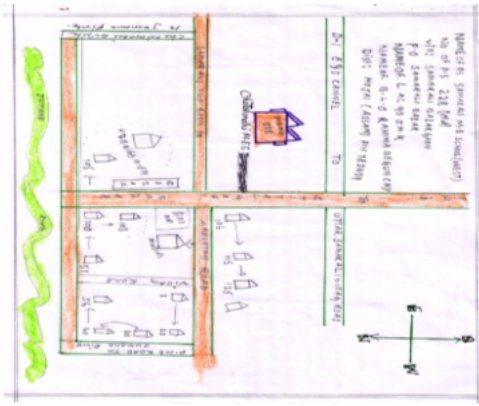

Nazri Naksha