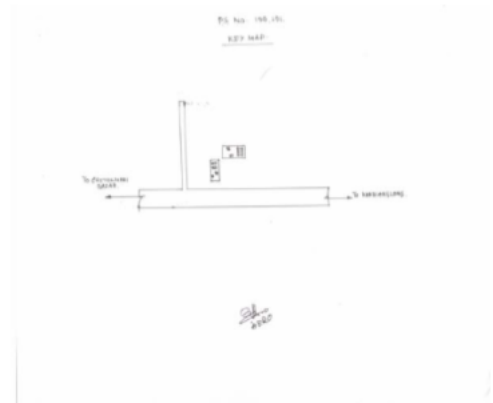

নিৰ্বাচক পঞ্জীয়ন বিষয়াৰ স্বাক্ষৰ

Nazri Naksha

Google Map View

Polling Station Building Front View

ভোটগ্ৰহন কেন্দ্ৰৰ সন্মুখৰ দৃশ্য

Cad View

Key MAP View

1 নাম : বজনা বেগম স্বামীৰ নাম: ময়নুল হক লস্কৰ ঘৰ নং : 1 বয়স : 40 লিঙ্গ : মহিলা	DCS1877856 ফটো উপলব্ধ	2 নাম : বিলাতুন নেছা পিতাৰ নাম: মাহমদ আলী লস্কৰ ঘৰ নং : 2 বয়স : 55 লিঙ্গ : মহিলা	DCS1899123 ফটো উপলব্ধ	3 নাম : জমিলা খাতুন লস্কৰ পিতাৰ নাম: মাহমদ আলী লস্কৰ ঘৰ নং : 3 বয়স : 50 লিঙ্গ : মহিলা	DCS1884599 ফটো উপলব্ধ
4 নাম : এলাচুন নেছা পিতাৰ নাম: মাহমদ আলী লস্কৰ ঘৰ নং : 4 বয়স : 48 লিঙ্গ : মহিলা	DCS1884635 ফটো উপলব্ধ	5 নাম : চমছুন নেছা স্বামীৰ নাম: নুৰুল হক ঘৰ নং : 5 বয়স : 44 লিঙ্গ : মহিলা	DCS1884624 ফটো উপলব্ধ	6 নাম : স্বফিকুল হক চৌধুৰী পিতাৰ নাম: বদৰুল হক চৌধুৰী ঘৰ নং : 6 বয়স : 48 লিঙ্গ : পুৰুষ	DCS1884704 ফটো উপলব্ধ
7 নাম : বাহেনা বেগম চৌধুৰী স্বামীৰ নাম: স্বফিকুল হক চৌধুৰী ঘৰ নং : 7 বয়স : 39 লিঙ্গ : মহিলা	DCS1884715 ফটো উপলব্ধ	8 নাম : হাবুছ আলী চৌধুৰী পিতাৰ নাম: মশ্ৰফ আলী চৌধুৰী ঘৰ নং : 8 বয়স : 86 লিঙ্গ : পুৰুষ	DCS1884726 ফটো উপলব্ধ	9 নাম : নুৰন নেছা স্বামীৰ নাম: হাবুছ আলী চৌধুৰী ঘৰ নং : 9 বয়স : 58 লিঙ্গ : মহিলা	DCS1884737 ফটো উপলব্ধ
10 নাম : আব্দুল কৰিম চৌধুৰী পিতাৰ নাম: হাবুছ আলী চৌধুৰী ঘৰ নং : 10 বয়স : 27 লিঙ্গ : পুৰুষ	DCS0040840 ফটো উপলব্ধ	11 নাম : ফৰিদা বেগম চৌধুৰী পিতাৰ নাম: হাবুছ আলী চৌধুৰী ঘৰ নং : 11 বয়স : 26 লিঙ্গ : মহিলা	DCS1297514 ফটো উপলব্ধ	12 নাম : ওৱাহিদা বেগম স্বামীৰ নাম: আব্দুল কৰিম চৌধুৰী ঘৰ নং : 12 বয়স : 19 লিঙ্গ : মহিলা	DUU0167528 ফটো উপলব্ধ
R 13 নাম : সিৰাজ উদ্দিন চৌধুৰী পিতাৰ নাম: মুজামিল আলী চৌধুৰী ঘৰ নং : 13 বয়স : 60 লিঙ্গ : পুৰুষ	DCS1884759 ফটো উপলব্ধ	14 নাম : জমিলা বেগম চৌধুৰী স্বামীৰ নাম: সিৰাজ উদ্দিন চৌধুৰী ঘৰ নং : 14 বয়স : 55 লিঙ্গ : মহিলা	DCS1884760 ফটো উপলব্ধ	15 নাম : মইদুল ইছলাম চৌধুৰী পিতাৰ নাম: সিৰাজ উদ্দিন চৌধুৰী ঘৰ নং : 15 বয়স : 31 লিঙ্গ : পুৰুষ	DCS1890819 ফটো উপলব্ধ
16 নাম : চুবতন নেছা স্বামীৰ নাম: নজমুল ইছলাম চৌধুৰী ঘৰ নং : 16 বয়স : 31 লিঙ্গ : মহিলা	DCS0654848 ফটো উপলব্ধ	17 নাম : নজমুল ইছলাম চৌধুৰী পিতাৰ নাম: সিৰাজ উদ্দিন চৌধুৰী ঘৰ নং : 17 বয়স : 28 লিঙ্গ : পুৰুষ	DCS0207977 ফটো উপলব্ধ	S 18 নাম : খাদিজা বেগম চৌধুৰী পিতাৰ নাম: সিৰাজ উদ্দিন চৌধুৰী ঘৰ নং : 18 বয়স : 24 লিঙ্গ : মহিলা	DCS1561869 ফটো উপলব্ধ
19 নাম : আজিজ উদ্দিন বৰভূঞা পিতাৰ নাম: মছকন্দৰ আলী বহমান ঘৰ নং : 19 বয়স : 60 লিঙ্গ : পুৰুষ	DCS1884771 ফটো উপলব্ধ	20 নাম : বকীয়া বেগম স্বামীৰ নাম: আজিজ উদ্দিন বৰভূঞা ঘৰ নং : 20 বয়স : 56 লিঙ্গ : মহিলা	DCS1884782 ফটো উপলব্ধ	21 নাম : তাইদুল ইছলাম বৰভূঞা পিতাৰ নাম: আজিজ উদ্দিন ঘৰ নং : 21 বয়স : 30 লিঙ্গ : পুৰুষ	DCS1890864 ফটো উপলব্ধ
22 নাম : নাজৰানা বেগম পিতাৰ নাম: আজিজ উদ্দিন ঘৰ নং : 22 বয়স : 24 লিঙ্গ : মহিলা	DCS1475599 ফটো উপলব্ধ	23 নাম : আব্দুল মন্নান বৰভূঞা পিতাৰ নাম: মছকন্দৰ আলী বহমান ঘৰ নং : 23 বয়স : 48 লিঙ্গ : পুৰুষ	DCS1884793 ফটো উপলব্ধ	24 নাম : আফিয়া বেগম বৰভূঞা স্বামীৰ নাম: আব্দুল মন্নান বৰভূঞা ঘৰ নং : 24 বয়স : 44 লিঙ্গ : মহিলা	DCS1884806 ফটো উপলব্ধ
25 নাম : আচনুৰ নেছা স্বামীৰ নাম: আজিজ উদ্দিন বৰভূঞা ঘৰ নং : 25 বয়স : 38 লিঙ্গ : মহিলা	DCS0478297 ফটো উপলব্ধ	26 নাম : আফতাৰ উদ্দিন বৰভূঞা পিতাৰ নাম: আব্দুল মন্নান বৰভূঞা ঘৰ নং : 26 বয়স : 28 লিঙ্গ : পুৰুষ	DCS0292441 ফটো উপলব্ধ	27 নাম : নজমুল আহমেদ বৰভূঞা পিতাৰ নাম: আব্দুল মন্নান বৰভূঞা ঘৰ নং : 27 বয়স : 24 লিঙ্গ : পুৰুষ	DCS0473975 ফটো উপলব্ধ
28 নাম : শ্বামিম আহমেদ বৰভূঞা পিতাৰ নাম: আব্দুল মন্নান বৰভূঞা ঘৰ নং : 28 বয়স : 23 লিঙ্গ : পুৰুষ	DCS1714112 ফটো উপলব্ধ	29 নাম : বিলাল আহমেদ বৰভূঞা পিতাৰ নাম: আব্দুল মন্নান বৰভূঞা ঘৰ নং : 29 বয়স : 21 লিঙ্গ : পুৰুষ	DCS6303820 ফটো উপলব্ধ	30 নাম : তেৰাবান নেছা স্বামীৰ নাম: কুদৰত আলী বৰভূঞা ঘৰ নং : 30 বয়স : 60 লিঙ্গ : মহিলা	DCS1884828 ফটো উপলব্ধ