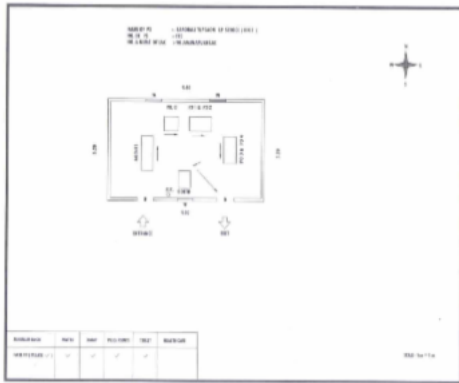

নিৰ্বাচক পঞ্জীয়ন বিষয়াৰ স্বাক্ষৰ

Nazri Naksha

Google Map View

Polling Station Building Front View

ভোটগ্ৰহন কেন্দ্ৰৰ সন্মুখৰ দৃশ্য

Cad View

Key MAP View

1 নাম : বজনা বেগম স্বামীৰ নাম: ময়নুল হক লস্কৰ ঘৰ নং : 1 বয়স : 40 লিঙ্গ : মহিলা	DCS1877856 ফটো উপলব্ধ	2 নাম : বিলাতুন নেছা পিতাৰ নাম: মাহমদ আলী লস্কৰ ঘৰ নং : 2 বয়স : 55 লিঙ্গ : মহিলা	DCS1899123 ফটো উপলব্ধ	3 নাম : জমিলা খাতুন লস্কৰ পিতাৰ নাম: মাহমদ আলী লস্কৰ ঘৰ নং : 3 বয়স : 50 লিঙ্গ : মহিলা	DCS1884599 ফটো উপলব্ধ
4 নাম : এলাচুন নেছা পিতাৰ নাম: মাহমদ আলী লস্কৰ ঘৰ নং : 4 বয়স : 48 লিঙ্গ : মহিলা	DCS1884635 ফটো উপলব্ধ	5 নাম : চমছুন নেছা স্বামীৰ নাম: নুৰুল হক ঘৰ নং : 5 বয়স : 44 লিঙ্গ : মহিলা	DCS1884624 ফটো উপলব্ধ	6 নাম : স্বফিকুল হক চৌধুৰী পিতাৰ নাম: বদৰুল হক চৌধুৰী ঘৰ নং : 6 বয়স : 48 লিঙ্গ : পুৰুষ	DCS1884704 ফটো উপলব্ধ
7 নাম : বাহেনা বেগম চৌধুৰী স্বামীৰ নাম: স্বফিকুল হক চৌধুৰী ঘৰ নং : 7 বয়স : 39 লিঙ্গ : মহিলা	DCS1884715 ফটো উপলব্ধ	8 নাম : হাবুছ আলী চৌধুৰী পিতাৰ নাম: মশ্ৰফ আলী চৌধুৰী ঘৰ নং : 8 বয়স : 86 লিঙ্গ : পুৰুষ	DCS1884726 ফটো উপলব্ধ	9 নাম : নুৰন নেছা স্বামীৰ নাম: হাবুছ আলী চৌধুৰী ঘৰ নং : 9 বয়স : 58 লিঙ্গ : মহিলা	DCS1884737 ফটো উপলব্ধ
10 নাম : আব্দুল কৰিম চৌধুৰী পিতাৰ নাম: হাবুছ আলী চৌধুৰী ঘৰ নং : 10 বয়স : 27 লিঙ্গ : পুৰুষ	DCS0040840 ফটো উপলব্ধ	11 নাম : ফৰিদা বেগম চৌধুৰী পিতাৰ নাম: হাবুছ আলী চৌধুৰী ঘৰ নং : 11 বয়স : 26 লিঙ্গ : মহিলা	DCS1297514 ফটো উপলব্ধ	12 নাম : ওৱাহিদা বেগম স্বামীৰ নাম: আব্দুল কৰিম চৌধুৰী ঘৰ নং : 12 বয়স : 19 লিঙ্গ : মহিলা	DUU0167528 ফটো উপলব্ধ
R 13 নাম : সিৰাজ উদ্দিন চৌধুৰী পিতাৰ নাম: মুজামিল আলী চৌধুৰী ঘৰ নং : 13 বয়স : 60 লিঙ্গ : পুৰুষ	DCS1884759 ফটো উপলব্ধ	14 নাম : জমিলা বেগম চৌধুৰী স্বামীৰ নাম: সিৰাজ উদ্দিন চৌধুৰী ঘৰ নং : 14 বয়স : 55 লিঙ্গ : মহিলা	DCS1884760 ফটো উপলব্ধ	15 নাম : মইদুল ইছলাম চৌধুৰী পিতাৰ নাম: সিৰাজ উদ্দিন চৌধুৰী ঘৰ নং : 15 বয়স : 31 লিঙ্গ : পুৰুষ	DCS1890819 ফটো উপলব্ধ
16 নাম : চুবতন নেছা স্বামীৰ নাম: নজমুল ইছলাম চৌধুৰী ঘৰ নং : 16 বয়স : 31 লিঙ্গ : মহিলা	DCS0654848 ফটো উপলব্ধ	17 নাম : নজমুল ইছলাম চৌধুৰী পিতাৰ নাম: সিৰাজ উদ্দিন চৌধুৰী ঘৰ নং : 17 বয়স : 28 লিঙ্গ : পুৰুষ	DCS0207977 ফটো উপলব্ধ	S 18 নাম : খাদিজা বেগম চৌধুৰী পিতাৰ নাম: সিৰাজ উদ্দিন চৌধুৰী ঘৰ নং : 18 বয়স : 24 লিঙ্গ : মহিলা	DCS1561869 ফটো উপলব্ধ
19 নাম : আজিজ উদ্দিন বৰভূঞা পিতাৰ নাম: মছকন্দৰ আলী বহমান ঘৰ নং : 19 বয়স : 60 লিঙ্গ : পুৰুষ	DCS1884771 ফটো উপলব্ধ	20 নাম : বকীয়া বেগম স্বামীৰ নাম: আজিজ উদ্দিন বৰভূঞা ঘৰ নং : 20 বয়স : 56 লিঙ্গ : মহিলা	DCS1884782 ফটো উপলব্ধ	21 নাম : তাইদুল ইছলাম বৰভূঞা পিতাৰ নাম: আজিজ উদ্দিন ঘৰ নং : 21 বয়স : 30 লিঙ্গ : পুৰুষ	DCS1890864 ফটো উপলব্ধ
22 নাম : নাজৰানা বেগম পিতাৰ নাম: আজিজ উদ্দিন ঘৰ নং : 22 বয়স : 24 লিঙ্গ : মহিলা	DCS1475599 ফটো উপলব্ধ	23 নাম : আব্দুল মন্নান বৰভূঞা পিতাৰ নাম: মছকন্দৰ আলী বহমান ঘৰ নং : 23 বয়স : 48 লিঙ্গ : পুৰুষ	DCS1884793 ফটো উপলব্ধ	24 নাম : আফিয়া বেগম বৰভূঞা স্বামীৰ নাম: আব্দুল মন্নান বৰভূঞা ঘৰ নং : 24 বয়স : 44 লিঙ্গ : মহিলা	DCS1884806 ফটো উপলব্ধ
25 নাম : আচনুৰ নেছা স্বামীৰ নাম: আজিজ উদ্দিন বৰভূঞা ঘৰ নং : 25 বয়স : 38 লিঙ্গ : মহিলা	DCS0478297 ফটো উপলব্ধ	26 নাম : আফতাৰ উদ্দিন বৰভূঞা পিতাৰ নাম: আব্দুল মন্নান বৰভূঞা ঘৰ নং : 26 বয়স : 28 লিঙ্গ : পুৰুষ	DCS0292441 ফটো উপলব্ধ	27 নাম : নজমুল আহমেদ বৰভূঞা পিতাৰ নাম: আব্দুল মন্নান বৰভূঞা ঘৰ নং : 27 বয়স : 24 লিঙ্গ : পুৰুষ	DCS0473975 ফটো উপলব্ধ
28 নাম : শ্বামিম আহমেদ বৰভূঞা পিতাৰ নাম: আব্দুল মন্নান বৰভূঞা ঘৰ নং : 28 বয়স : 23 লিঙ্গ : পুৰুষ	DCS1714112 ফটো উপলব্ধ	29 নাম : বিলাল আহমেদ বৰভূঞা পিতাৰ নাম: আব্দুল মন্নান বৰভূঞা ঘৰ নং : 29 বয়স : 21 লিঙ্গ : পুৰুষ	DCS6303820 ফটো উপলব্ধ	30 নাম : তেৰাবান নেছা স্বামীৰ নাম: কুদৰত আলী বৰভূঞা ঘৰ নং : 30 বয়স : 60 লিঙ্গ : মহিলা	DCS1884828 ফটো উপলব্ধ