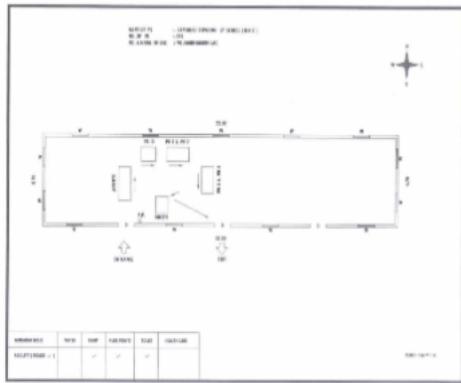

নিৰ্বাচক পঞ্জীয়ন বিষয়াৰ স্বাক্ষৰ

Nazri Naksha

Google Map View

Polling Station Building Front View

ভোটগ্রহন কেন্দ্ৰৰ সন্মুখৰ দৃশ্য

Cad View

Key MAP View

1 নাম : আকলিমা খাতুন স্বামীৰ নাম: আনজিৰ আলী ঘৰ নং : 1 বয়স : 77 লিঙ্গ : মহিলা	DCS2116883 ফটো উপলব্ধ	2 নাম : জয়নাল আহমেদ বৰভূঞা পিতাৰ নাম: জামিৰ উদ্দিন বৰভূঞা ঘৰ নং : 2 বয়স : 35 লিঙ্গ : পুৰুষ	DCS1898777 ফটো উপলব্ধ	3 নাম : আজিৰ উদ্দিন বৰভূঞা পিতাৰ নাম: আতাৰ উদ্দিন বৰভূঞা ঘৰ নং : 3 বয়স : 48 লিঙ্গ : পুৰুষ	DCS1897967 ফটো উপলব্ধ
4 নাম : হালিমা বেগম স্বামীৰ নাম: আজিৰ উদ্দিন বৰভূঞা ঘৰ নং : 3 বয়স : 43 লিঙ্গ : মহিলা	DCS1897978 ফটো উপলব্ধ	5 নাম : নচিৰ আহমেদ পিতাৰ নাম: আজিৰ উদ্দিন ঘৰ নং : 3 বয়স : 24 লিঙ্গ : পুৰুষ	DCS1274539 ফটো উপলব্ধ	6 নাম : ছয়দুৰ ৰহমান বৰভূঞা পিতাৰ নাম: আতাৰ উদ্দিন বৰভূঞা ঘৰ নং : 8 বয়স : 42 লিঙ্গ : পুৰুষ	DCS1897989 ফটো উপলব্ধ
7 নাম : আহনুৰ বেগম স্বামীৰ নাম: ছয়দুৰ ৰহমান বৰভূঞা ঘৰ নং : 8 বয়স : 39 লিঙ্গ : মহিলা	DCS1897990 ফটো উপলব্ধ	8 নাম : আব্দুৰ ৰহমান বৰভূঞা পিতাৰ নাম: আতাৰ উদ্দিন বৰভূঞা ঘৰ নং : 5 বয়স : 35 লিঙ্গ : পুৰুষ	DCS1898028 ফটো উপলব্ধ	9 নাম : জহুৰা বেগম চৌধুৰী স্বামীৰ নাম: আব্দুৰ ৰহমান বৰভূঞা ঘৰ নং : 5 বয়স : 33 লিঙ্গ : মহিলা	DCS0357376 ফটো উপলব্ধ
10 নাম : আবু শ্বহিদ পিতাৰ নাম: আব্দুল আহাদ ঘৰ নং : 6 বয়স : 41 লিঙ্গ : পুৰুষ	DCS1899565 ফটো উপলব্ধ	# 11 নাম : চুলতানা বেগম বৰভূঞা স্বামীৰ নাম: আবু শ্বহিদ ঘৰ নং : 6 বয়স : 32 লিঙ্গ : মহিলা	DCS1900932 ফটো উপলব্ধ	12 নাম : ৰফিকা বেগম স্বামীৰ নাম: কাছিম উদ্দিন ঘৰ নং : 9 বয়স : 42 লিঙ্গ : মহিলা	DCS1899270 ফটো উপলব্ধ
13 নাম : কাছিম উদ্দিন পিতাৰ নাম: জমসেদ আলী ঘৰ নং : 9 বয়স : 42 লিঙ্গ : পুৰুষ	DCS1899269 ফটো উপলব্ধ	14 নাম : ছবেৰা বেগম পিতাৰ নাম: কাছিম উদ্দিন ঘৰ নং : 7 বয়স : 21 লিঙ্গ : মহিলা	DUU0071878 ফটো উপলব্ধ	15 নাম : ছাবিৰ আলম পিতাৰ নাম: কাছিম উদ্দিন ঘৰ নং : 7 বয়স : 20 লিঙ্গ : পুৰুষ	DUU0071886 ফটো উপলব্ধ
16 নাম : জুবাইৰ আহমেদ বৰভূঞা পিতাৰ নাম: চিৰাজ উদ্দিন বৰভূঞা ঘৰ নং : 8 বয়স : 42 লিঙ্গ : পুৰুষ	DCS1898368 ফটো উপলব্ধ	17 নাম : ছাদিদক আহমেদ বৰভূঞা পিতাৰ নাম: জুবাইৰ আহমেদ বৰভূঞা ঘৰ নং : 8 বয়স : 23 লিঙ্গ : পুৰুষ	DUU0096057 ফটো উপলব্ধ	18 নাম : আবুল হুচেইন পিতাৰ নাম: সাযুব আলী ঘৰ নং : 9 বয়স : 38 লিঙ্গ : পুৰুষ	DCS1900023 ফটো উপলব্ধ
19 নাম : সব্বা বেগম স্বামীৰ নাম: আবুল হুচেইন ঘৰ নং : 9 বয়স : 33 লিঙ্গ : মহিলা	DCS0163907 ফটো উপলব্ধ	# 20 নাম : দিলওয়াৰ হুচেইন পিতাৰ নাম: সাযুব আলী ঘৰ নং : 10 বয়স : 43 লিঙ্গ : পুৰুষ	DCS1899996 ফটো উপলব্ধ	# 21 নাম : আবিলা বেগম স্বামীৰ নাম: দিলোৱাৰ হুচেইন ঘৰ নং : 10 বয়স : 39 লিঙ্গ : মহিলা	DCS1900001 ফটো উপলব্ধ
22 নাম : আনোৱাৰ হুচেইন পিতাৰ নাম: সয়াসিব আলী ঘৰ নং : 11 বয়স : 41 লিঙ্গ : পুৰুষ	DCS1900012 ফটো উপলব্ধ	23 নাম : ৰেকচনা বেগম স্বামীৰ নাম: আনোৱাৰ হুচেইন ঘৰ নং : 11 বয়স : 34 লিঙ্গ : মহিলা	DCS2116952 ফটো উপলব্ধ	24 নাম : আৰিফ উদ্দিন বৰভূঞা পিতাৰ নাম: আনোৱাৰ হুচেইন বৰভূঞা ঘৰ নং : 12 বয়স : 40 লিঙ্গ : পুৰুষ	DCS1898700 ফটো উপলব্ধ
25 নাম : তইবুৰ ৰেহমান চৌধুৰী পিতাৰ নাম: ছিকন্দৰ আলী চৌধুৰী ঘৰ নং : 18 বয়স : 42 লিঙ্গ : মহিলা	DCS1897785 ফটো উপলব্ধ	26 নাম : জাকিৰ হুচেইন বৰভূঞা পিতাৰ নাম: ইছাক আলী বৰভূঞা ঘৰ নং : 15 বয়স : 45 লিঙ্গ : পুৰুষ	DCS1898959 ফটো উপলব্ধ	27 নাম : জাকিৰ হুচেইন পিতাৰ নাম: ফয়জুল হক লক্ষৰ ঘৰ নং : 19 বয়স : 38 লিঙ্গ : পুৰুষ	DCS1898517 ফটো উপলব্ধ
S 28 নাম : মজাইদ আলী পিতাৰ নাম: ৰসিদ আলী ঘৰ নং : 18 বয়স : 80 লিঙ্গ : পুৰুষ	DCS1896884 ফটো উপলব্ধ	S 29 নাম : এলিজা বেগম স্বামীৰ নাম: আতাৰ হুচেইন ঘৰ নং : 18 বয়স : 30 লিঙ্গ : মহিলা	DCS0467902 ফটো উপলব্ধ	S 30 নাম : আফিয়া বেগম পিতাৰ নাম: মজাইদ আলী ঘৰ নং : 18 বয়স : 29 লিঙ্গ : মহিলা	DCS0362103 ফটো উপলব্ধ