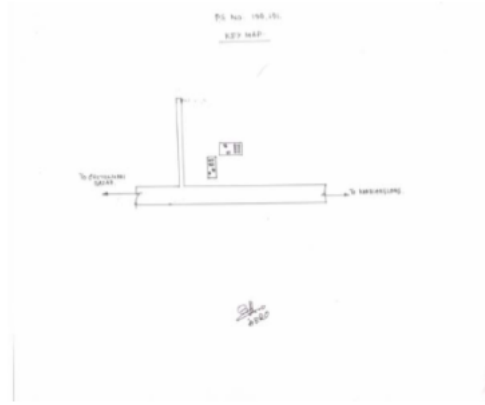

নিৰ্বাচক পঞ্জীয়ন বিষয়াৰ স্বাক্ষৰ

Nazri Naksha

Google Map View

Polling Station Building Front View

ভোটগ্রহন কেন্দ্ৰৰ সন্মুখৰ দৃশ্য

Cad View

Key MAP View

1 নাম : আকলিমা খাতুন স্বামীৰ নাম: আনজিৰ আলী ঘৰ নং : 1 বয়স : 77 লিঙ্গ : মহিলা	DCS2116883 ফটো উপলব্ধ	2 নাম : জয়নাল আহমেদ বৰভূঞা পিতাৰ নাম: জামিৰ উদ্দিন বৰভূঞা ঘৰ নং : 2 বয়স : 35 লিঙ্গ : পুৰুষ	DCS1898777 ফটো উপলব্ধ	3 নাম : আজিৰ উদ্দিন বৰভূঞা পিতাৰ নাম: আতাৰ উদ্দিন বৰভূঞা ঘৰ নং : 3 বয়স : 48 লিঙ্গ : পুৰুষ	DCS1897967 ফটো উপলব্ধ
4 নাম : হালিমা বেগম স্বামীৰ নাম: আজিৰ উদ্দিন বৰভূঞা ঘৰ নং : 3 বয়স : 43 লিঙ্গ : মহিলা	DCS1897978 ফটো উপলব্ধ	5 নাম : নচিৰ আহমেদ পিতাৰ নাম: আজিৰ উদ্দিন ঘৰ নং : 3 বয়স : 24 লিঙ্গ : পুৰুষ	DCS1274539 ফটো উপলব্ধ	6 নাম : ছয়দুৰ ৰহমান বৰভূঞা পিতাৰ নাম: আতাৰ উদ্দিন বৰভূঞা ঘৰ নং : 8 বয়স : 42 লিঙ্গ : পুৰুষ	DCS1897989 ফটো উপলব্ধ
7 নাম : আহনুৰ বেগম স্বামীৰ নাম: ছয়দুৰ ৰহমান বৰভূঞা ঘৰ নং : 8 বয়স : 39 লিঙ্গ : মহিলা	DCS1897990 ফটো উপলব্ধ	8 নাম : আব্দুৰ ৰহমান বৰভূঞা পিতাৰ নাম: আতাৰ উদ্দিন বৰভূঞা ঘৰ নং : 5 বয়স : 35 লিঙ্গ : পুৰুষ	DCS1898028 ফটো উপলব্ধ	9 নাম : জহুৰা বেগম চৌধুৰী স্বামীৰ নাম: আব্দুৰ ৰহমান বৰভূঞা ঘৰ নং : 5 বয়স : 33 লিঙ্গ : মহিলা	DCS0357376 ফটো উপলব্ধ
10 নাম : আবু শ্বহিদ পিতাৰ নাম: আব্দুল আহাদ ঘৰ নং : 6 বয়স : 41 লিঙ্গ : পুৰুষ	DCS1899565 ফটো উপলব্ধ	# 11 নাম : চুলতানা বেগম বৰভূঞা স্বামীৰ নাম: আবু শ্বহিদ ঘৰ নং : 6 বয়স : 32 লিঙ্গ : মহিলা	DCS1900932 ফটো উপলব্ধ	12 নাম : ৰফিকা বেগম স্বামীৰ নাম: কাছিম উদ্দিন ঘৰ নং : 9 বয়স : 42 লিঙ্গ : মহিলা	DCS1899270 ফটো উপলব্ধ
13 নাম : কাছিম উদ্দিন পিতাৰ নাম: জমসেদ আলী ঘৰ নং : 9 বয়স : 42 লিঙ্গ : পুৰুষ	DCS1899269 ফটো উপলব্ধ	14 নাম : ছবেৰা বেগম পিতাৰ নাম: কাছিম উদ্দিন ঘৰ নং : 7 বয়স : 21 লিঙ্গ : মহিলা	DUU0071878 ফটো উপলব্ধ	15 নাম : ছাবিৰ আলম পিতাৰ নাম: কাছিম উদ্দিন ঘৰ নং : 7 বয়স : 20 লিঙ্গ : পুৰুষ	DUU0071886 ফটো উপলব্ধ
16 নাম : জুবাইৰ আহমেদ বৰভূঞা পিতাৰ নাম: চিৰাজ উদ্দিন বৰভূঞা ঘৰ নং : 8 বয়স : 42 লিঙ্গ : পুৰুষ	DCS1898368 ফটো উপলব্ধ	17 নাম : ছাদিদক আহমেদ বৰভূঞা পিতাৰ নাম: জুবাইৰ আহমেদ বৰভূঞা ঘৰ নং : 8 বয়স : 23 লিঙ্গ : পুৰুষ	DUU0096057 ফটো উপলব্ধ	18 নাম : আবুল হুচেইন পিতাৰ নাম: সাযুব আলী ঘৰ নং : 9 বয়স : 38 লিঙ্গ : পুৰুষ	DCS1900023 ফটো উপলব্ধ
19 নাম : সব্বা বেগম স্বামীৰ নাম: আবুল হুচেইন ঘৰ নং : 9 বয়স : 33 লিঙ্গ : মহিলা	DCS0163907 ফটো উপলব্ধ	# 20 নাম : দিলওয়াৰ হুচেইন পিতাৰ নাম: সাযুব আলী ঘৰ নং : 10 বয়স : 43 লিঙ্গ : পুৰুষ	DCS1899996 ফটো উপলব্ধ	# 21 নাম : আবিলা বেগম স্বামীৰ নাম: দিলোৱাৰ হুচেইন ঘৰ নং : 10 বয়স : 39 লিঙ্গ : মহিলা	DCS1900001 ফটো উপলব্ধ
22 নাম : আনোৱাৰ হুচেইন পিতাৰ নাম: সয়াসিব আলী ঘৰ নং : 11 বয়স : 41 লিঙ্গ : পুৰুষ	DCS1900012 ফটো উপলব্ধ	23 নাম : ৰেকচনা বেগম স্বামীৰ নাম: আনোৱাৰ হুচেইন ঘৰ নং : 11 বয়স : 34 লিঙ্গ : মহিলা	DCS2116952 ফটো উপলব্ধ	24 নাম : আৰিফ উদ্দিন বৰভূঞা পিতাৰ নাম: আনোৱাৰ হুচেইন বৰভূঞা ঘৰ নং : 12 বয়স : 40 লিঙ্গ : পুৰুষ	DCS1898700 ফটো উপলব্ধ
25 নাম : তইবুৰ ৰেহমান চৌধুৰী পিতাৰ নাম: ছিকন্দৰ আলী চৌধুৰী ঘৰ নং : 18 বয়স : 42 লিঙ্গ : মহিলা	DCS1897785 ফটো উপলব্ধ	26 নাম : জাকিৰ হুচেইন বৰভূঞা পিতাৰ নাম: ইছাক আলী বৰভূঞা ঘৰ নং : 15 বয়স : 45 লিঙ্গ : পুৰুষ	DCS1898959 ফটো উপলব্ধ	27 নাম : জাকিৰ হুচেইন পিতাৰ নাম: ফয়জুল হক লক্ষৰ ঘৰ নং : 19 বয়স : 38 লিঙ্গ : পুৰুষ	DCS1898517 ফটো উপলব্ধ
S 28 নাম : মজাইদ আলী পিতাৰ নাম: ৰসিদ আলী ঘৰ নং : 18 বয়স : 80 লিঙ্গ : পুৰুষ	DCS1896884 ফটো উপলব্ধ	S 29 নাম : এলিজা বেগম স্বামীৰ নাম: আতাৰ হুচেইন ঘৰ নং : 18 বয়স : 30 লিঙ্গ : মহিলা	DCS0467902 ফটো উপলব্ধ	S 30 নাম : আফিয়া বেগম পিতাৰ নাম: মজাইদ আলী ঘৰ নং : 18 বয়স : 29 লিঙ্গ : মহিলা	DCS0362103 ফটো উপলব্ধ