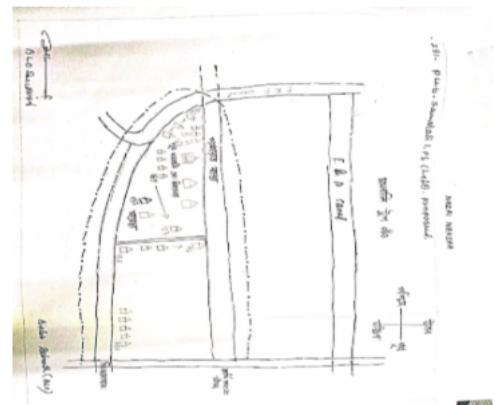

নিৰ্বাচক পঞ্জীয়ন বিষয়াৰ স্বাক্ষৰ

Nazri Naksha

Google Map View

Polling Station Building Front View

ভোটগ্ৰহন কেন্দ্ৰৰ সন্মুখৰ দৃশ্য

Cad View

Key MAP View

1 নাম : মহাম্মদ আলী পিতাৰ নাম: বাসত আলী ঘৰ নং : ১৩৭ বয়স : 66 লিঙ্গ : পুৰুষ	DCS2019207 ফটো উপলব্ধ	2 নাম : মায়্যৰুণ নেছা পিতাৰ নাম: বাসত আলী ঘৰ নং : ১৩৭ বয়স : 55 লিঙ্গ : মহিলা	DCS2019252 ফটো উপলব্ধ	3 নাম : আমিৰ হুছেইন পিতাৰ নাম: মহাম্মদ আলী ঘৰ নং : ১৩৭ বয়স : 41 লিঙ্গ : পুৰুষ	DCS2019230 ফটো উপলব্ধ
4 নাম : বৃন্দনা বেগম পিতাৰ নাম: মহাম্মদ আলী ঘৰ নং : ১৩৭ বয়স : 38 লিঙ্গ : মহিলা	DCS2019241 ফটো উপলব্ধ	5 নাম : বাহেনা বেগম স্বামীৰ নাম: আমিৰ হুছেইন ঘৰ নং : ১৩৭ বয়স : 35 লিঙ্গ : মহিলা	DCS2019263 ফটো উপলব্ধ	6 নাম : জাকিৰ হুছেইন পিতাৰ নাম: মহাম্মদ আলী ঘৰ নং : ১৩৭ বয়স : 33 লিঙ্গ : পুৰুষ	DCS0308205 ফটো উপলব্ধ
7 নাম : হুছনাৰা বেগম পিতাৰ নাম: মহাম্মদ আলী ঘৰ নং : ১৩৭ বয়স : 30 লিঙ্গ : মহিলা	DCS2022233 ফটো উপলব্ধ	8 নাম : ফাৰমিনা বেগম স্বামীৰ নাম: জাকিৰ হুছেইন ঘৰ নং : ১৩৭ বয়স : 27 লিঙ্গ : মহিলা	DCS0578229 ফটো উপলব্ধ	9 নাম : শাহিদা বেগম পিতাৰ নাম: মহাম্মদ আলী ঘৰ নং : ১৩৭ বয়স : 26 লিঙ্গ : মহিলা	DCS0500835 ফটো উপলব্ধ
10 নাম : ছালেকা বিবি স্বামীৰ নাম: মকবুল আলী ঘৰ নং : ১৩৮ বয়স : 52 লিঙ্গ : মহিলা	DCS2019274 ফটো উপলব্ধ	11 নাম : চামছউদ্দিন পিতাৰ নাম: মকবুল আলী ঘৰ নং : ১৩৮ বয়স : 30 লিঙ্গ : পুৰুষ	DCS0043596 ফটো উপলব্ধ	12 নাম : সেবিনা বেগম স্বামীৰ নাম: চামছ উদ্দিন ঘৰ নং : 138 বয়স : 22 লিঙ্গ : মহিলা	DUU0145300 ফটো উপলব্ধ
13 নাম : বাস্বিদা বেগম পিতাৰ নাম: আহমেদ আলী ঘৰ নং : ১৩৯ বয়স : 38 লিঙ্গ : মহিলা	DCS2019343 ফটো উপলব্ধ	14 নাম : বেছমিনা বেগম স্বামীৰ নাম: ছমজিদ আলী ঘৰ নং : ১৩৯ বয়স : 30 লিঙ্গ : মহিলা	DCS0308361 ফটো উপলব্ধ	15 নাম : আব্বাছ আলী পিতাৰ নাম: তমুজ উদ্দিন ঘৰ নং : ১৪০ বয়স : 70 লিঙ্গ : পুৰুষ	DCS2019354 ফটো উপলব্ধ
16 নাম : বকীয়া খাতুন স্বামীৰ নাম: আব্বাছ আলী ঘৰ নং : ১৪০ বয়স : 60 লিঙ্গ : মহিলা	DCS2019365 ফটো উপলব্ধ	17 নাম : ইছমাইল আলী পিতাৰ নাম: তমুজ উদ্দিন ঘৰ নং : ১৪০ বয়স : 59 লিঙ্গ : পুৰুষ	DCS2019387 ফটো উপলব্ধ	18 নাম : দিলোৱাৰ হুছেইন পিতাৰ নাম: ইছমাইল আলী ঘৰ নং : ১৪০ বয়স : 31 লিঙ্গ : পুৰুষ	DCS2022131 ফটো উপলব্ধ
19 নাম : মোছাৰৰফ হুছেইন মামুন পিতাৰ নাম: আব্বাছ আলী ঘৰ নং : ১৪০ বয়স : 28 লিঙ্গ : পুৰুষ	DCS0307603 ফটো উপলব্ধ	20 নাম : আৰিফুৰ ৰহমান পিতাৰ নাম: আব্বাছ আলী ঘৰ নং : ১৪০ বয়স : 25 লিঙ্গ : পুৰুষ	DCS0500934 ফটো উপলব্ধ	21 নাম : শিৰিদা বেগম স্বামীৰ নাম: মোছাৰৰফ হুছেইন মামুন ঘৰ নং : 140 বয়স : 24 লিঙ্গ : মহিলা	DUU0073429 ফটো উপলব্ধ
22 নাম : আনোৱাৰা বেগম স্বামীৰ নাম: আজিজুৰ ৰহমান ঘৰ নং : ১৪১ বয়স : 70 লিঙ্গ : মহিলা	DCS2019478 ফটো উপলব্ধ	23 নাম : নাজিৰা বেগম চৌধুৰী স্বামীৰ নাম: জুবাইৰ আহমেদ মজুমদাৰ ঘৰ নং : ১৪১ বয়স : 33 লিঙ্গ : মহিলা	DCS0308544 ফটো উপলব্ধ	24 নাম : বাহেনা বেগম স্বামীৰ নাম: হুছেইন আহমেদ মজুমদাৰ ঘৰ নং : 141 বয়স : 31 লিঙ্গ : মহিলা	DCS0701433 ফটো উপলব্ধ
25 নাম : জুবাইৰ আহমেদ মজুমদাৰ পিতাৰ নাম: আজিজুৰ ৰহমান ঘৰ নং : ১৪১ বয়স : 30 লিঙ্গ : পুৰুষ	DCS2122863 ফটো উপলব্ধ	26 নাম : ৰহিম উদ্দিন পিতাৰ নাম: আজিজুৰ ৰহমান ঘৰ নং : ১৪২ বয়স : 55 লিঙ্গ : পুৰুষ	DCS2019503 ফটো উপলব্ধ	27 নাম : ৰহিমা বেগম স্বামীৰ নাম: ৰহিম উদ্দিন ঘৰ নং : ১৪২ বয়স : 47 লিঙ্গ : মহিলা	DCS2019514 ফটো উপলব্ধ
28 নাম : শেবীনা বেগম বৰভূঞা স্বামীৰ নাম: আমিৰ হুছেইন ঘৰ নং : 142 বয়স : 23 লিঙ্গ : মহিলা	DCS6298897 ফটো উপলব্ধ	29 নাম : মইবুল হুছেইন মজুমদাৰ পিতাৰ নাম: ৰহিম ঘৰ নং : 142 বয়স : 20 লিঙ্গ : পুৰুষ	DUU0008235 ফটো উপলব্ধ	30 নাম : ইছলাম উদ্দিন পিতাৰ নাম: আজিজুৰ ৰহমান ঘৰ নং : ১৪৩ বয়স : 58 লিঙ্গ : পুৰুষ	DCS2019525 ফটো উপলব্ধ