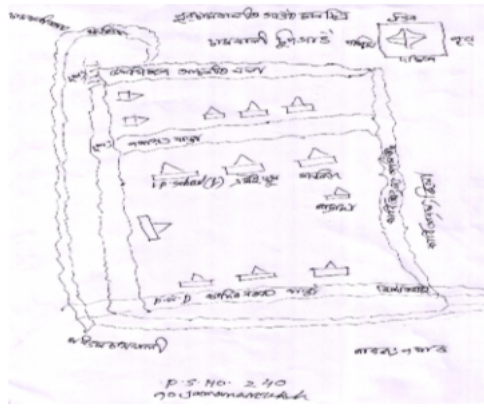

Nazri Naksha