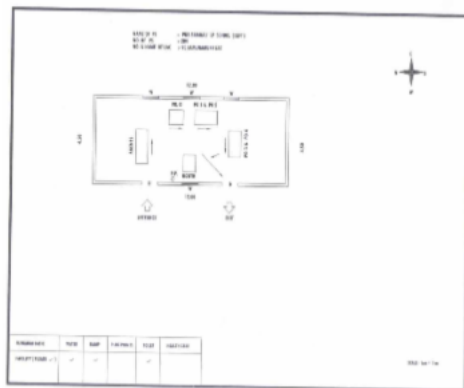

নিৰ্বাচক পঞ্জীয়ন বিষয়াৰ স্বাক্ষৰ

Nazri Naksha

Google Map View

Polling Station Building Front View

ভোটগ্ৰহন কেন্দ্ৰৰ সন্মুখৰ দৃশ্য

Cad View

Key MAP View

1 নাম : লতিফা বেগম পিতাৰ নাম: চামছুল হক ঘৰ নং : ৩৩৩ বয়স : 46 লিঙ্গ : মহিলা	DCS2029916 ফটো উপলব্ধ	2 নাম : আব্দুল কাদিৰ পিতাৰ নাম: চামছুল হক ঘৰ নং : ৩৩৩ বয়স : 43 লিঙ্গ : পুৰুষ	DCS2029927 ফটো উপলব্ধ	3 নাম : বেজিয়া বেগম স্বামীৰ নাম: মানিৰ উদ্দিন ঘৰ নং : ৩৩৩ বয়স : 39 লিঙ্গ : মহিলা	DCS2029949 ফটো উপলব্ধ
4 নাম : বাজমিনা বেগম স্বামীৰ নাম: আব্দুল কাদিৰ ঘৰ নং : ৩৩৩ বয়স : 34 লিঙ্গ : মহিলা	DCS2032157 ফটো উপলব্ধ	5 নাম : মুজাহিদুল ইছলাম পিতাৰ নাম: মানিৰ উদ্দিন ঘৰ নং : ৩৩৩ বয়স : 30 লিঙ্গ : পুৰুষ	DCS2032077 ফটো উপলব্ধ	6 নাম : আচাৰুন নেছা স্বামীৰ নাম: আব্দুল ছাত্তাৰ ঘৰ নং : ৩৩৪ বয়স : 68 লিঙ্গ : মহিলা	DCS2029983 ফটো উপলব্ধ
7 নাম : ইছলাম উদ্দিন পিতাৰ নাম: আব্দুল ছাত্তাৰ ঘৰ নং : ৩৩৪ বয়স : 50 লিঙ্গ : পুৰুষ	DCS2029961 ফটো উপলব্ধ	8 নাম : তছিৰ উদ্দিন পিতাৰ নাম: আব্দুল ছাত্তাৰ ঘৰ নং : ৩৩৪ বয়স : 45 লিঙ্গ : পুৰুষ	DCS2029994 ফটো উপলব্ধ	9 নাম : ইমৰানা বেগম স্বামীৰ নাম: ইছলাম উদ্দিন ঘৰ নং : ৩৩৪ বয়স : 39 লিঙ্গ : মহিলা	DCS2029972 ফটো উপলব্ধ
10 নাম : জয়নাল উদ্দিন পিতাৰ নাম: আব্দুল ছাত্তাৰ ঘৰ নং : ৩৩৪ বয়স : 38 লিঙ্গ : পুৰুষ	DCS2030004 ফটো উপলব্ধ	11 নাম : হুচনাৰা বেগম স্বামীৰ নাম: তছিৰ উদ্দিন ঘৰ নং : 334 বয়স : 38 লিঙ্গ : মহিলা	DCS1751007 ফটো উপলব্ধ	12 নাম : মো নাছিব উদ্দিন পিতাৰ নাম: আব্দুল ছাত্তাৰ ঘৰ নং : ৩৩৪ বয়স : 32 লিঙ্গ : পুৰুষ	DCS0383869 ফটো উপলব্ধ
13 নাম : নিজাম উদ্দিন পিতাৰ নাম: আব্দুল ছাত্তাৰ ঘৰ নং : ৩৩৪ বয়স : 31 লিঙ্গ : পুৰুষ	DCS2032146 ফটো উপলব্ধ	14 নাম : নজৰানা বেগম স্বামীৰ নাম: জয়নাল উদ্দিন ঘৰ নং : ৩৩৪ বয়স : 30 লিঙ্গ : মহিলা	DCS0383919 ফটো উপলব্ধ	15 নাম : মিনাৰা বেগম স্বামীৰ নাম: নিজাম উদ্দিন ঘৰ নং : ৩৩৪ বয়স : 26 লিঙ্গ : মহিলা	DCS0288100 ফটো উপলব্ধ
16 নাম : ইয়াচমিনা বেগম স্বামীৰ নাম: মো নাছিব উদ্দিন ঘৰ নং : ৩৩৪ বয়স : 25 লিঙ্গ : মহিলা	DCS0701037 ফটো উপলব্ধ	17 নাম : আমিনা বেগম স্বামীৰ নাম: আব্দুল্লা মিয়া ঘৰ নং : ৩৩৫ বয়স : 54 লিঙ্গ : মহিলা	DCS2030026 ফটো উপলব্ধ	18 নাম : আব্দুল কাদিৰ পিতাৰ নাম: আব্দুল্লা মিয়া ঘৰ নং : ৩৩৫ বয়স : 45 লিঙ্গ : পুৰুষ	DCS2030037 ফটো উপলব্ধ
19 নাম : পাৰমিনা বেগম পিতাৰ নাম: আব্দুল্লা মিয়া ঘৰ নং : ৩৩৫ বয়স : 37 লিঙ্গ : মহিলা	DCS2030059 ফটো উপলব্ধ	20 নাম : শাহিদা বেগম স্বামীৰ নাম: আব্দুল কাদিৰ ঘৰ নং : ৩৩৫ বয়স : 36 লিঙ্গ : মহিলা	DCS2030071 ফটো উপলব্ধ	21 নাম : আব্দুল কুদ্দুছ পিতাৰ নাম: আব্দুল্লা মিয়া ঘৰ নং : ৩৩৫ বয়স : 33 লিঙ্গ : পুৰুষ	DCS2030060 ফটো উপলব্ধ
22 নাম : আফছাৰা বেগম স্বামীৰ নাম: আব্দুল গফুৰ ঘৰ নং : ৩৩৫ বয়স : 25 লিঙ্গ : মহিলা	DCS0420430 ফটো উপলব্ধ	23 নাম : আফিয়া বেগম স্বামীৰ নাম: আব্দুল হাসিম ঘৰ নং : ৩৩৬ বয়স : 53 লিঙ্গ : মহিলা	DCS2030093 ফটো উপলব্ধ	24 নাম : জিয়াবুৰ ৰহমান পিতাৰ নাম: আব্দুল হাসিম ঘৰ নং : ৩৩৬ বয়স : 37 লিঙ্গ : পুৰুষ	DCS2030117 ফটো উপলব্ধ
25 নাম : ছাদাম হুছেইন পিতাৰ নাম: আব্দুল হাসিম ঘৰ নং : ৩৩৬ বয়স : 36 লিঙ্গ : পুৰুষ	DCS2032113 ফটো উপলব্ধ	26 নাম : চুলতানা বেগম স্বামীৰ নাম: জিয়াবুৰ ৰহমান ঘৰ নং : ৩৩৬ বয়স : 28 লিঙ্গ : মহিলা	DCS0418251 ফটো উপলব্ধ	27 নাম : ইমৰানা বেগম মাতৃৰ নাম: আফিয়া বেগম ঘৰ নং : 336 বয়স : 25 লিঙ্গ : মহিলা	DUU0152272 ফটো উপলব্ধ
28 নাম : নজমুল হুছেইন মাতৃৰ নাম: আফিয়া বেগম ঘৰ নং : 336 বয়স : 22 লিঙ্গ : পুৰুষ	DUU0145961 ফটো উপলব্ধ	29 নাম : আব্দুল মন্নান পিতাৰ নাম: আব্দুল ওৱাহিদ ঘৰ নং : ৩৩৭ বয়স : 52 লিঙ্গ : পুৰুষ	DCS2030128 ফটো উপলব্ধ	30 নাম : ছমৰুন নেছা স্বামীৰ নাম: আব্দুল মন্নান ঘৰ নং : ৩৩৭ বয়স : 45 লিঙ্গ : মহিলা	DCS2030139 ফটো উপলব্ধ