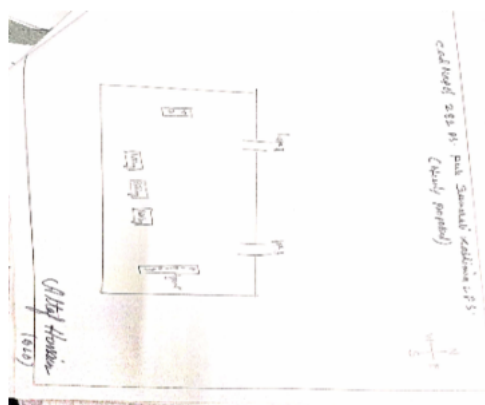

নিৰ্বাচক পঞ্জীয়ন বিষয়াৰ স্বাক্ষৰ

Nazri Naksha

Google Map View

Polling Station Building Front View

ভোটগ্ৰহন কেন্দ্ৰৰ সন্মুখৰ দৃশ্য

Cad View

Key MAP View

<p>S 1 DUU0068312</p> <p>নাম : ছুমাইয়া বহমান পিতাৰ নাম : আব্দুল বহমান ঘৰ নং : 11 বয়স : 20 লিঙ্গ : মহিলা</p> <p>ফটো উপলব্ধ</p>	<p>2 DCS2031972</p> <p>নাম : স্বাস্থাৰ আহমদ পিতাৰ নাম : আজিজুৰ বহমান ঘৰ নং : 30 বয়স : 33 লিঙ্গ : পুৰুষ</p> <p>ফটো উপলব্ধ</p>	<p>3 DCS0375758</p> <p>নাম : শৰ্মিনা বেগম স্বামীৰ নাম : স্বাস্থাৰ আহমদ ঘৰ নং : 30 বয়স : 33 লিঙ্গ : মহিলা</p> <p>ফটো উপলব্ধ</p>
<p>4 DCS2028628</p> <p>নাম : গিয়াছ উদ্দিন পিতাৰ নাম : ইলাছ আলী ঘৰ নং : 33 বয়স : 46 লিঙ্গ : পুৰুষ</p> <p>ফটো উপলব্ধ</p>	<p>5 DCS0282103</p> <p>নাম : হাফছানা বেগম স্বামীৰ নাম : গিয়াছ উদ্দিন ঘৰ নং : 33 বয়স : 32 লিঙ্গ : মহিলা</p> <p>ফটো উপলব্ধ</p>	<p>6 DCS0491365</p> <p>নাম : জাচমিনা বেগম পিতাৰ নাম : হাজী আব্দুল জলিল ঘৰ নং : 96 বয়স : 27 লিঙ্গ : মহিলা</p> <p>ফটো উপলব্ধ</p>
<p>7 DCS1323419</p> <p>নাম : নাছিমা বেগম স্বামীৰ নাম : গুলাফ হুছেইন লক্ষৰ ঘৰ নং : 25 বয়স : 25 লিঙ্গ : মহিলা</p> <p>ফটো উপলব্ধ</p>	<p>8 DCS2024568</p> <p>নাম : সফিক উদ্দিন আহমেদ পিতাৰ নাম : মহম্মদ আলী ঘৰ নং : 150 বয়স : 52 লিঙ্গ : পুৰুষ</p> <p>ফটো উপলব্ধ</p>	<p>9 DCS2031825</p> <p>নাম : জায়দা বেগম স্বামীৰ নাম : সফিক উদ্দিন আহমেদ ঘৰ নং : 150 বয়স : 42 লিঙ্গ : মহিলা</p> <p>ফটো উপলব্ধ</p>
<p>10 DCS2021729</p> <p>নাম : আনোৱাৰা বেগম স্বামীৰ নাম : ইত্তাজ আলী ঘৰ নং : 205 বয়স : 65 লিঙ্গ : মহিলা</p> <p>ফটো উপলব্ধ</p>	<p>11 DCS2024591</p> <p>নাম : নূৰ খাতুন স্বামীৰ নাম : মহম্মদ আলী ঘৰ নং : 206 বয়স : 67 লিঙ্গ : মহিলা</p> <p>ফটো উপলব্ধ</p>	<p>12 DCS2024626</p> <p>নাম : তৈয়বুৰ বহমান পিতাৰ নাম : মহম্মদ আলী ঘৰ নং : 206 বয়স : 43 লিঙ্গ : পুৰুষ</p> <p>ফটো উপলব্ধ</p>
<p>13 DCS2024579</p> <p>নাম : আনোৱাৰা বেগম স্বামীৰ নাম : তৈয়বুৰ বহমান ঘৰ নং : 206 বয়স : 34 লিঙ্গ : মহিলা</p> <p>ফটো উপলব্ধ</p>	<p>14 DCS0112946</p> <p>নাম : বেজিনা বেগম স্বামীৰ নাম : মতিবুৰ বহমান ঘৰ নং : 206 বয়স : 30 লিঙ্গ : মহিলা</p> <p>ফটো উপলব্ধ</p>	<p>15 DCS2024637</p> <p>নাম : মতিবুৰ বহমান পিতাৰ নাম : মহম্মদ আলী ঘৰ নং : 206 বয়স : 28 লিঙ্গ : পুৰুষ</p> <p>ফটো উপলব্ধ</p>
<p>16 DCS2024659</p> <p>নাম : বফিক উদ্দিন পিতাৰ নাম : চানুহৰ আলী ঘৰ নং : 209 বয়স : 58 লিঙ্গ : পুৰুষ</p> <p>ফটো উপলব্ধ</p>	<p>17 DCS2024660</p> <p>নাম : পিয়াৰা বেগম স্বামীৰ নাম : বফিক উদ্দিন ঘৰ নং : 209 বয়স : 52 লিঙ্গ : মহিলা</p> <p>ফটো উপলব্ধ</p>	<p>18 DCS2024717</p> <p>নাম : আজিজুৰ বহমান পিতাৰ নাম : চানুহৰ আলী ঘৰ নং : 208 বয়স : 54 লিঙ্গ : পুৰুষ</p> <p>ফটো উপলব্ধ</p>
<p>19 DCS2024728</p> <p>নাম : কুটীলা বিবি স্বামীৰ নাম : আজিজুৰ বহমান ঘৰ নং : 208 বয়স : 50 লিঙ্গ : মহিলা</p> <p>ফটো উপলব্ধ</p>	<p>E 20 DUU0081240</p> <p>নাম : জাছমিনা বেগম পিতাৰ নাম : আজিজুৰ বহমান ঘৰ নং : 208 বয়স : 37 লিঙ্গ : মহিলা</p> <p>ফটো উপলব্ধ</p>	<p>#2 21 DCS2024739</p> <p>নাম : দিলৱাৰ হুছেইন পিতাৰ নাম : আজিজুৰ বহমান ঘৰ নং : 208 বয়স : 32 লিঙ্গ : পুৰুষ</p> <p>ফটো উপলব্ধ</p>
<p>22 DCS0114488</p> <p>নাম : জিবিনা বেগম স্বামীৰ নাম : আজিজুৰ বহমান ঘৰ নং : 208 বয়স : 30 লিঙ্গ : মহিলা</p> <p>ফটো উপলব্ধ</p>	<p>S 23 DCS1272376</p> <p>নাম : ৰেকচানা বেগম পিতাৰ নাম : আজিজুৰ বহমান ঘৰ নং : 208 বয়স : 28 লিঙ্গ : মহিলা</p> <p>ফটো উপলব্ধ</p>	<p>24 DCS0419093</p> <p>নাম : আফজল হুছেইন চৌধুৰী পিতাৰ নাম : আজিজুৰ বহমান চৌধুৰী ঘৰ নং : 208 বয়স : 27 লিঙ্গ : পুৰুষ</p> <p>ফটো উপলব্ধ</p>
<p>25 DCS1686559</p> <p>নাম : শাহিদা বেগম স্বামীৰ নাম : দিলয়াৰ হুছেইন ঘৰ নং : 208 বয়স : 26 লিঙ্গ : মহিলা</p> <p>ফটো উপলব্ধ</p>	<p>26 DCS2024740</p> <p>নাম : মনিৰ উদ্দিন পিতাৰ নাম : সুৰুজ আলী ঘৰ নং : 209 বয়স : 65 লিঙ্গ : পুৰুষ</p> <p>ফটো উপলব্ধ</p>	<p>27 DCS2024751</p> <p>নাম : বিবিজান বেগম স্বামীৰ নাম : মনিৰ উদ্দিন ঘৰ নং : 209 বয়স : 53 লিঙ্গ : মহিলা</p> <p>ফটো উপলব্ধ</p>
<p>28 DCS0285353</p> <p>নাম : কমৰুল ইছলাম পিতাৰ নাম : মফুৰ আলী ঘৰ নং : 209 বয়স : 37 লিঙ্গ : পুৰুষ</p> <p>ফটো উপলব্ধ</p>	<p># 29 DCS2123388</p> <p>নাম : ছালিম উদ্দিন বৰভূঞা পিতাৰ নাম : মণিৰ উদ্দিন ঘৰ নং : 209 বয়স : 31 লিঙ্গ : পুৰুষ</p> <p>ফটো উপলব্ধ</p>	<p>30 DCS2123231</p> <p>নাম : আজহাৰ উদ্দিন বড়ভূঞা পিতাৰ নাম : মণিৰ উদ্দিন ঘৰ নং : 209 বয়স : 31 লিঙ্গ : পুৰুষ</p> <p>ফটো উপলব্ধ</p>