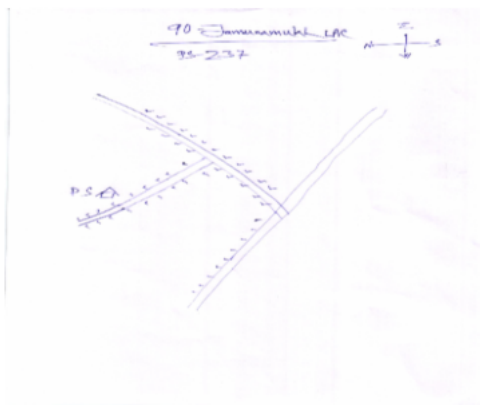

নিৰ্বাচক পঞ্জীয়ন বিষয়াৰ স্বাক্ষৰ

Nazri Naksha

Google Map View

Polling Station Building Front View

ভোটগ্ৰহন কেন্দ্ৰৰ সন্মুখৰ দৃশ্য

Cad View

Key MAP View

1 নাম : ছায়াৰণ নেছা স্বামীৰ নাম : আমান উল্লাহ ঘৰ নং : 1 বয়স : 68 লিঙ্গ : মহিলা	DCS1994565 ফটো উপলব্ধ	2 নাম : সাহাব উদ্দিন পিতাৰ নাম : আমান উল্লাহ ঘৰ নং : 1 বয়স : 51 লিঙ্গ : পুৰুষ	DCS1994576 ফটো উপলব্ধ	3 নাম : ছামচুল উদ্দিন পিতাৰ নাম : আমান উল্লাহ ঘৰ নং : 1 বয়স : 49 লিঙ্গ : পুৰুষ	DCS1994587 ফটো উপলব্ধ
4 নাম : সায়নাৰ বেগম স্বামীৰ নাম : নুৰ ইছলাম ঘৰ নং : 1 বয়স : 48 লিঙ্গ : মহিলা	DCS1994645 ফটো উপলব্ধ	5 নাম : তাজ উদ্দিন পিতাৰ নাম : আমান উল্লাহ ঘৰ নং : 1 বয়স : 45 লিঙ্গ : পুৰুষ	DCS1994598 ফটো উপলব্ধ	6 নাম : বহিমা বেগম স্বামীৰ নাম : ছামচুল উদ্দিন ঘৰ নং : 1 বয়স : 43 লিঙ্গ : মহিলা	DCS2122421 ফটো উপলব্ধ
7 নাম : নিজাম উদ্দিন পিতাৰ নাম : আমান উল্লাহ ঘৰ নং : 1 বয়স : 34 লিঙ্গ : পুৰুষ	DCS2122147 ফটো উপলব্ধ	# 8 নাম : মিনাৰা বেগম স্বামীৰ নাম : তাজ উদ্দিন ঘৰ নং : 1 বয়স : 31 লিঙ্গ : মহিলা	DCS0248500 ফটো উপলব্ধ	# 9 নাম : মাজিদা বেগম স্বামীৰ নাম : সাহাব উদ্দিন ঘৰ নং : 1 বয়স : 30 লিঙ্গ : মহিলা	DCS0247643 ফটো উপলব্ধ
10 নাম : শ্বেলিয় উদ্দিন পিতাৰ নাম : আমান উল্লাহ ঘৰ নং : 1 বয়স : 29 লিঙ্গ : পুৰুষ	DCS0235242 ফটো উপলব্ধ	11 নাম : চুহানা বেগম মাতৃৰ নাম : নুৰ ইছলাম ঘৰ নং : 1 বয়স : 26 লিঙ্গ : মহিলা	DCS0678532 ফটো উপলব্ধ	12 নাম : মোফিদা বেগম স্বামীৰ নাম : নিজাম উদ্দিন ঘৰ নং : 01 বয়স : 24 লিঙ্গ : মহিলা	DCS1831866 ফটো উপলব্ধ
13 নাম : ফৈজন নেছা স্বামীৰ নাম : নাজিম উদ্দিন ঘৰ নং : 2 বয়স : 46 লিঙ্গ : মহিলা	DCS1994678 ফটো উপলব্ধ	14 নাম : ফখৰ উদ্দিন পিতাৰ নাম : বসিৰ উদ্দিন ঘৰ নং : 2 বয়স : 37 লিঙ্গ : পুৰুষ	DCS1994703 ফটো উপলব্ধ	15 নাম : হালিমা খাতুন মাতৃৰ নাম : বশীৰ উদ্দিন ঘৰ নং : 2 বয়স : 37 লিঙ্গ : মহিলা	DCS2000580 ফটো উপলব্ধ
16 নাম : হাবিবন নেছা স্বামীৰ নাম : ফখৰ উদ্দিন ঘৰ নং : 2 বয়স : 31 লিঙ্গ : মহিলা	DCS2122238 ফটো উপলব্ধ	17 নাম : আকলিমা বেগম পিতাৰ নাম : বসিৰ উদ্দিন ঘৰ নং : 2 বয়স : 29 লিঙ্গ : মহিলা	DCS0354183 ফটো উপলব্ধ	18 নাম : আনিচুল হক পিতাৰ নাম : আনোৱাৰ হুছেইন ঘৰ নং : 02 বয়স : 20 লিঙ্গ : পুৰুষ	DUU0002105 ফটো উপলব্ধ
19 নাম : মনশাদ আলম পিতাৰ নাম : নাজিম উদ্দিন ঘৰ নং : 2 বয়স : 20 লিঙ্গ : পুৰুষ	DUU0207316 ফটো উপলব্ধ	20 নাম : হয়াত উল্লাহ পিতাৰ নাম : সফিকুল হক ঘৰ নং : 0 বয়স : 65 লিঙ্গ : পুৰুষ	DCS1994714 ফটো উপলব্ধ	21 নাম : জালাল উদ্দিন পিতাৰ নাম : সফিকুল হক ঘৰ নং : 0 বয়স : 58 লিঙ্গ : পুৰুষ	DCS1994769 ফটো উপলব্ধ
22 নাম : জামাল উদ্দিন পিতাৰ নাম : সফিকুল হক ঘৰ নং : 0 বয়স : 52 লিঙ্গ : পুৰুষ	DCS1994805 ফটো উপলব্ধ	23 নাম : আমিনা বেগম স্বামীৰ নাম : জালাল উদ্দিন ঘৰ নং : 0 বয়স : 50 লিঙ্গ : মহিলা	DCS1994770 ফটো উপলব্ধ	24 নাম : আলা উদ্দিন পিতাৰ নাম : সফিকুল হক ঘৰ নং : 0 বয়স : 50 লিঙ্গ : পুৰুষ	DCS1994827 ফটো উপলব্ধ
25 নাম : বহিমা বেগম স্বামীৰ নাম : হয়াত উল্লাহ ঘৰ নং : 0 বয়স : 50 লিঙ্গ : মহিলা	DCS1994725 ফটো উপলব্ধ	26 নাম : মনোৱাৰা বেগম স্বামীৰ নাম : জামাল উদ্দিন ঘৰ নং : 0 বয়স : 47 লিঙ্গ : মহিলা	DCS1994816 ফটো উপলব্ধ	27 নাম : ছিদ্দেখা বেগম স্বামীৰ নাম : আলা উদ্দিন ঘৰ নং : 0 বয়স : 45 লিঙ্গ : মহিলা	DCS1994838 ফটো উপলব্ধ
28 নাম : সজিদৰ বহমান পিতাৰ নাম : জালাল উদ্দিন ঘৰ নং : 0 বয়স : 26 লিঙ্গ : পুৰুষ	DCS0685636 ফটো উপলব্ধ	29 নাম : বুকচানা বেগম পিতাৰ নাম : আলা উদ্দিন ঘৰ নং : 0 বয়স : 25 লিঙ্গ : মহিলা	DCS0705939 ফটো উপলব্ধ	30 নাম : মো মাচুম আহমেদ পিতাৰ নাম : মো আলা উদ্দিন ঘৰ নং : 0 বয়স : 24 লিঙ্গ : পুৰুষ	DCS0526020 ফটো উপলব্ধ