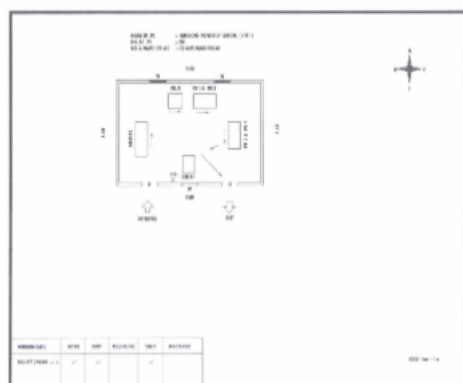

নিৰ্বাচক পঞ্জীয়ন বিষয়াৰ স্বাক্ষৰ

Nazri Naksha

Google Map View

Polling Station Building Front View

ভোটগ্ৰহন কেন্দ্ৰৰ সন্মুখৰ দৃশ্য

Cad View

Key MAP View

1 নাম : ছায়াৰণ নেছা স্বামীৰ নাম : আমান উল্লাহ ঘৰ নং : 1 বয়স : 68 লিঙ্গ : মহিলা	DCS1994565 ফটো উপলব্ধ	2 নাম : সাহাব উদ্দিন পিতাৰ নাম : আমান উল্লাহ ঘৰ নং : 1 বয়স : 51 লিঙ্গ : পুৰুষ	DCS1994576 ফটো উপলব্ধ	3 নাম : ছামচুল উদ্দিন পিতাৰ নাম : আমান উল্লাহ ঘৰ নং : 1 বয়স : 49 লিঙ্গ : পুৰুষ	DCS1994587 ফটো উপলব্ধ
4 নাম : সায়নাৰ বেগম স্বামীৰ নাম : নুৰ ইছলাম ঘৰ নং : 1 বয়স : 48 লিঙ্গ : মহিলা	DCS1994645 ফটো উপলব্ধ	5 নাম : তাজ উদ্দিন পিতাৰ নাম : আমান উল্লাহ ঘৰ নং : 1 বয়স : 45 লিঙ্গ : পুৰুষ	DCS1994598 ফটো উপলব্ধ	6 নাম : বহিমা বেগম স্বামীৰ নাম : ছামচুল উদ্দিন ঘৰ নং : 1 বয়স : 43 লিঙ্গ : মহিলা	DCS2122421 ফটো উপলব্ধ
7 নাম : নিজাম উদ্দিন পিতাৰ নাম : আমান উল্লাহ ঘৰ নং : 1 বয়স : 34 লিঙ্গ : পুৰুষ	DCS2122147 ফটো উপলব্ধ	# 8 নাম : মিনাৰা বেগম স্বামীৰ নাম : তাজ উদ্দিন ঘৰ নং : 1 বয়স : 31 লিঙ্গ : মহিলা	DCS0248500 ফটো উপলব্ধ	# 9 নাম : মাজিদা বেগম স্বামীৰ নাম : সাহাব উদ্দিন ঘৰ নং : 1 বয়স : 30 লিঙ্গ : মহিলা	DCS0247643 ফটো উপলব্ধ
10 নাম : শ্বেলিয় উদ্দিন পিতাৰ নাম : আমান উল্লাহ ঘৰ নং : 1 বয়স : 29 লিঙ্গ : পুৰুষ	DCS0235242 ফটো উপলব্ধ	11 নাম : চুহানা বেগম মাতৃৰ নাম : নুৰ ইছলাম ঘৰ নং : 1 বয়স : 26 লিঙ্গ : মহিলা	DCS0678532 ফটো উপলব্ধ	12 নাম : মোফিদা বেগম স্বামীৰ নাম : নিজাম উদ্দিন ঘৰ নং : 01 বয়স : 24 লিঙ্গ : মহিলা	DCS1831866 ফটো উপলব্ধ
13 নাম : ফৈজন নেছা স্বামীৰ নাম : নাজিম উদ্দিন ঘৰ নং : 2 বয়স : 46 লিঙ্গ : মহিলা	DCS1994678 ফটো উপলব্ধ	14 নাম : ফখৰ উদ্দিন পিতাৰ নাম : বসিৰ উদ্দিন ঘৰ নং : 2 বয়স : 37 লিঙ্গ : পুৰুষ	DCS1994703 ফটো উপলব্ধ	15 নাম : হালিমা খাতুন মাতৃৰ নাম : বশীৰ উদ্দিন ঘৰ নং : 2 বয়স : 37 লিঙ্গ : মহিলা	DCS2000580 ফটো উপলব্ধ
16 নাম : হাবিবন নেছা স্বামীৰ নাম : ফখৰ উদ্দিন ঘৰ নং : 2 বয়স : 31 লিঙ্গ : মহিলা	DCS2122238 ফটো উপলব্ধ	17 নাম : আকলিমা বেগম পিতাৰ নাম : বসিৰ উদ্দিন ঘৰ নং : 2 বয়স : 29 লিঙ্গ : মহিলা	DCS0354183 ফটো উপলব্ধ	18 নাম : আনিচুল হক পিতাৰ নাম : আনোৱাৰ হুছেইন ঘৰ নং : 02 বয়স : 20 লিঙ্গ : পুৰুষ	DUU0002105 ফটো উপলব্ধ
19 নাম : মনশাদ আলম পিতাৰ নাম : নাজিম উদ্দিন ঘৰ নং : 2 বয়স : 20 লিঙ্গ : পুৰুষ	DUU0207316 ফটো উপলব্ধ	20 নাম : হয়াত উল্লাহ পিতাৰ নাম : সফিকুল হক ঘৰ নং : 0 বয়স : 65 লিঙ্গ : পুৰুষ	DCS1994714 ফটো উপলব্ধ	21 নাম : জালাল উদ্দিন পিতাৰ নাম : সফিকুল হক ঘৰ নং : 0 বয়স : 58 লিঙ্গ : পুৰুষ	DCS1994769 ফটো উপলব্ধ
22 নাম : জামাল উদ্দিন পিতাৰ নাম : সফিকুল হক ঘৰ নং : 0 বয়স : 52 লিঙ্গ : পুৰুষ	DCS1994805 ফটো উপলব্ধ	23 নাম : আমিনা বেগম স্বামীৰ নাম : জালাল উদ্দিন ঘৰ নং : 0 বয়স : 50 লিঙ্গ : মহিলা	DCS1994770 ফটো উপলব্ধ	24 নাম : আলা উদ্দিন পিতাৰ নাম : সফিকুল হক ঘৰ নং : 0 বয়স : 50 লিঙ্গ : পুৰুষ	DCS1994827 ফটো উপলব্ধ
25 নাম : বহিমা বেগম স্বামীৰ নাম : হয়াত উল্লাহ ঘৰ নং : 0 বয়স : 50 লিঙ্গ : মহিলা	DCS1994725 ফটো উপলব্ধ	26 নাম : মনোৱাৰা বেগম স্বামীৰ নাম : জামাল উদ্দিন ঘৰ নং : 0 বয়স : 47 লিঙ্গ : মহিলা	DCS1994816 ফটো উপলব্ধ	27 নাম : ছিদ্দেখা বেগম স্বামীৰ নাম : আলা উদ্দিন ঘৰ নং : 0 বয়স : 45 লিঙ্গ : মহিলা	DCS1994838 ফটো উপলব্ধ
28 নাম : সজিদৰ বহমান পিতাৰ নাম : জালাল উদ্দিন ঘৰ নং : 0 বয়স : 26 লিঙ্গ : পুৰুষ	DCS0685636 ফটো উপলব্ধ	29 নাম : বুকচানা বেগম পিতাৰ নাম : আলা উদ্দিন ঘৰ নং : 0 বয়স : 25 লিঙ্গ : মহিলা	DCS0705939 ফটো উপলব্ধ	30 নাম : মো মাচুম আহমেদ পিতাৰ নাম : মো আলা উদ্দিন ঘৰ নং : 0 বয়স : 24 লিঙ্গ : পুৰুষ	DCS0526020 ফটো উপলব্ধ