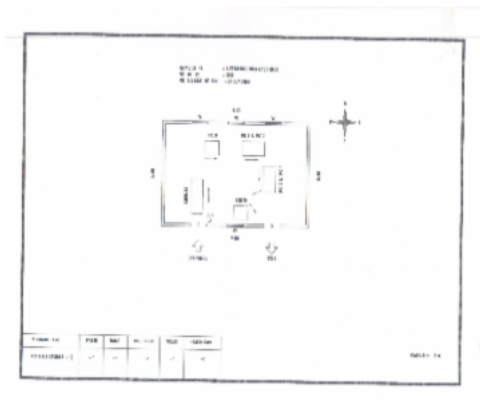

নিৰ্বাচক পঞ্জীয়ন বিষয়াৰ স্বাক্ষৰ

Nazri Naksha

Google Map View

Polling Station Building Front View

ভোটগ্ৰহন কেন্দ্ৰৰ সন্মুখৰ দৃশ্য

Cad View

Key MAP View

1 নাম : পোনেশ্বৰ দাস পিতাৰ নাম: কমলা দাস ঘৰ নং : 1 বয়স : 45 লিঙ্গ : পুৰুষ	DTK2224568 ফটো উপলব্ধ	#2 2 নাম : সোনমনি দাস পিতাৰ নাম: কমলা দাস ঘৰ নং : 1 বয়স : 35 লিঙ্গ : পুৰুষ	DTK2224580 ফটো উপলব্ধ	3 নাম : বিনমাই দাস স্বামীৰ নাম: পোনেশ্বৰ দাস ঘৰ নং : 1 বয়স : 38 লিঙ্গ : মহিলা	DTK2224579 ফটো উপলব্ধ
4 নাম : গীতিমা দাস স্বামীৰ নাম: সোনমণি দাস ঘৰ নং : 1 বয়স : 30 লিঙ্গ : মহিলা	DTK1180561 ফটো উপলব্ধ	5 নাম : ৰেৰ দাস পিতাৰ নাম: জাৰমনি দাস ঘৰ নং : 2 বয়স : 62 লিঙ্গ : পুৰুষ	DTK2224591 ফটো উপলব্ধ	E 6 নাম : সংগীতা দাস পিতাৰ নাম: ৰেৰ দাস ঘৰ নং : 2 বয়স : 43 লিঙ্গ : মহিলা	DTK0012779 ফটো উপলব্ধ
7 নাম : ৰমা দাস পিতাৰ নাম: ৰেৰ দাস ঘৰ নং : 2 বয়স : 38 লিঙ্গ : পুৰুষ	DTK2224615 ফটো উপলব্ধ	8 নাম : ভদ্র দাস পিতাৰ নাম: ৰেৰ দাস ঘৰ নং : 2 বয়স : 36 লিঙ্গ : পুৰুষ	DTK0277632 ফটো উপলব্ধ	9 নাম : চিত্ৰলেখা দাস পিতাৰ নাম: ৰেৰ দাস ঘৰ নং : 2 বয়স : 31 লিঙ্গ : মহিলা	DTK0275040 ফটো উপলব্ধ
10 নাম : নিলা দাস পিতাৰ নাম: ৰেৰ দাস ঘৰ নং : 2 বয়স : 31 লিঙ্গ : পুৰুষ	DTK2235963 ফটো উপলব্ধ	11 নাম : নিৰু দাস পিতাৰ নাম: দেহিৰাম দাস ঘৰ নং : 8 বয়স : 70 লিঙ্গ : মহিলা	DTK2224682 ফটো উপলব্ধ	12 নাম : গোবিন দাস পিতাৰ নাম: দেহিৰাম দাস ঘৰ নং : 8 বয়স : 54 লিঙ্গ : পুৰুষ	DTK2224660 ফটো উপলব্ধ
13 নাম : নিভামনি দাস স্বামীৰ নাম: গোবিন দাস ঘৰ নং : 8 বয়স : 46 লিঙ্গ : মহিলা	DTK2224671 ফটো উপলব্ধ	14 নাম : গজেন দাস পিতাৰ নাম: বল দাস ঘৰ নং : 6 বয়স : 64 লিঙ্গ : পুৰুষ	DTK2224693 ফটো উপলব্ধ	15 নাম : মৰমী দাস স্বামীৰ নাম: গজেন দাস ঘৰ নং : 6 বয়স : 45 লিঙ্গ : মহিলা	DTK0559203 ফটো উপলব্ধ
16 নাম : ৰমনী দাস পিতাৰ নাম: গজেন দাস ঘৰ নং : 6 বয়স : 37 লিঙ্গ : পুৰুষ	DTK0173989 ফটো উপলব্ধ	17 নাম : জোন দাস পিতাৰ নাম: গজেন দাস ঘৰ নং : 6 বয়স : 34 লিঙ্গ : পুৰুষ	DTK0277491 ফটো উপলব্ধ	18 নাম : চিমিতী ৰেখা দাস স্বামীৰ নাম: ৰমনী দাস ঘৰ নং : 6 বয়স : 32 লিঙ্গ : মহিলা	DTK0276642 ফটো উপলব্ধ
19 নাম : জয়দেৱ দাস পিতাৰ নাম: গজেন দাস ঘৰ নং : 6 বয়স : 32 লিঙ্গ : পুৰুষ	DTK0174136 ফটো উপলব্ধ	#2 20 নাম : ৰুমি দাস স্বামীৰ নাম: জোন দাস ঘৰ নং : 6 বয়স : 32 লিঙ্গ : মহিলা	DTK0424895 ফটো উপলব্ধ	21 নাম : লক্ষীমাই দাস স্বামীৰ নাম: তগৰ দাস ঘৰ নং : 9 বয়স : 57 লিঙ্গ : মহিলা	DTK2224717 ফটো উপলব্ধ
22 নাম : মনি দাস পিতাৰ নাম: তগৰ দাস ঘৰ নং : 9 বয়স : 27 লিঙ্গ : পুৰুষ	DTK0245761 ফটো উপলব্ধ	23 নাম : পুনা দাস পিতাৰ নাম: জোনাৰাম দাস ঘৰ নং : 8 বয়স : 52 লিঙ্গ : পুৰুষ	DTK2224728 ফটো উপলব্ধ	24 নাম : বিউটি দাস স্বামীৰ নাম: পোনা দাস ঘৰ নং : 8 বয়স : 47 লিঙ্গ : মহিলা	DTK2224740 ফটো উপলব্ধ
25 নাম : দিনেমাই বৰদলৈ স্বামীৰ নাম: দেবেন বৰদলৈ ঘৰ নং : 9 বয়স : 72 লিঙ্গ : মহিলা	DTK2224762 ফটো উপলব্ধ	26 নাম : ৰানা বৰদলৈ পিতাৰ নাম: দেবেন বৰদলৈ ঘৰ নং : 9 বয়স : 52 লিঙ্গ : পুৰুষ	DTK2224751 ফটো উপলব্ধ	27 নাম : ৰেখা বৰদলৈ স্বামীৰ নাম: ৰানা বৰদলৈ ঘৰ নং : 9 বয়স : 47 লিঙ্গ : মহিলা	DTK2224773 ফটো উপলব্ধ
28 নাম : ৰাজু বৰদলৈ পিতাৰ নাম: দেবেন বৰদলৈ ঘৰ নং : 9 বয়স : 45 লিঙ্গ : পুৰুষ	DTK2224784 ফটো উপলব্ধ	29 নাম : যমুনা বৰদলৈ স্বামীৰ নাম: ৰাজু বৰদলৈ ঘৰ নং : 9 বয়স : 37 লিঙ্গ : মহিলা	DTK2224795 ফটো উপলব্ধ	30 নাম : মিনাশ্ৰী দাস স্বামীৰ নাম: মনি দাস ঘৰ নং : 09 বয়স : 23 লিঙ্গ : মহিলা	DTK2419349 ফটো উপলব্ধ