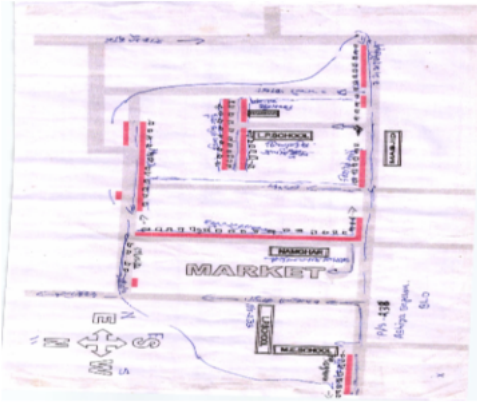

Nazri Naksha