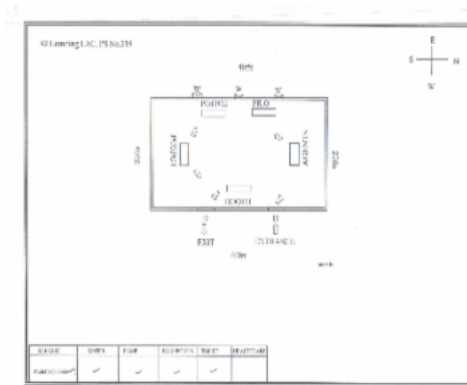

নিৰ্বাচক পঞ্জীয়ন বিষয়াৰ স্বাক্ষৰ

Nazri Naksha

Google Map View

Polling Station Building Front View

ভোটগ্ৰহন কেন্দ্ৰৰ সন্মুখৰ দৃশ্য

Cad View

Key MAP View

1 নাম : লক্ষেশ্বৰী পাটৰ স্বামীৰ নাম: বেণু পাটৰ ঘৰ নং : ১ বয়স : 58 লিঙ্গ : মহিলা	DTK2194572 ফটো উপলব্ধ	2 নাম : মাধব পাটৰ পিতাৰ নাম: বেণু পাটৰ ঘৰ নং : ১ বয়স : 38 লিঙ্গ : পুৰুষ	DTK2194583 ফটো উপলব্ধ	3 নাম : বুপাৰতী কোট পাটৰ স্বামীৰ নাম: মাধব পাটৰ ঘৰ নং : ১ বয়স : 34 লিঙ্গ : মহিলা	DTK0362350 ফটো উপলব্ধ
4 নাম : প্ৰদীপ পাটৰ পিতাৰ নাম: বিছাৰাম পাটৰ ঘৰ নং : ২ বয়স : 55 লিঙ্গ : পুৰুষ	DTK2194594 ফটো উপলব্ধ	5 নাম : জানকী পাটৰ স্বামীৰ নাম: প্ৰদীপ পাটৰ ঘৰ নং : ২ বয়স : 52 লিঙ্গ : মহিলা	DTK2194607 ফটো উপলব্ধ	6 নাম : ভদ্র পাটৰ পিতাৰ নাম: বিছাৰাম পাটৰ ঘৰ নং : ৩ বয়স : 52 লিঙ্গ : পুৰুষ	DTK2194618 ফটো উপলব্ধ
7 নাম : ইতিমাই ডেকাৰজা স্বামীৰ নাম: জয়কান্ত ডেকাৰজা ঘৰ নং : ৪ বয়স : 60 লিঙ্গ : মহিলা	DTK2194630 ফটো উপলব্ধ	8 নাম : ভাৰত ডেকা বজা পিতাৰ নাম: জয়কান্ত ডেকা বজা ঘৰ নং : ৪ বয়স : 28 লিঙ্গ : পুৰুষ	DTK0152876 ফটো উপলব্ধ	9 নাম : লক্ষীতি ডেকাৰজা স্বামীৰ নাম: ভাৰত ডেকাৰজা ঘৰ নং : ৪ বয়স : 27 লিঙ্গ : মহিলা	DTK0667683 ফটো উপলব্ধ
10 নাম : সোনমণী ডেকাৰজা পিতাৰ নাম: জয়কান্ত ডেকাৰজা ঘৰ নং : ৪ বয়স : 24 লিঙ্গ : পুৰুষ	DTK1119189 ফটো উপলব্ধ	11 নাম : মৰমণী পাটৰ স্বামীৰ নাম: পোনা পাটৰ ঘৰ নং : ৫ বয়স : 44 লিঙ্গ : মহিলা	DTK0472738 ফটো উপলব্ধ	12 নাম : প্ৰভাত বৰদলৈ পিতাৰ নাম: বিষ্ণু বৰদলৈ ঘৰ নং : ৬ বয়স : 23 লিঙ্গ : পুৰুষ	DTK1119478 ফটো উপলব্ধ
13 নাম : সিফু বৰদলৈ পিতাৰ নাম: প্ৰচন্দ্ৰ বৰদলৈ ঘৰ নং : ৭ বয়স : 41 লিঙ্গ : পুৰুষ	DTK2194685 ফটো উপলব্ধ	14 নাম : বুপা বৰদলৈ স্বামীৰ নাম: সিফু বৰদলৈ ঘৰ নং : ৭ বয়স : 34 লিঙ্গ : মহিলা	DTK1271667 ফটো উপলব্ধ	15 নাম : দ্বীপক বৰদলৈ পিতাৰ নাম: সিফু বৰদলৈ ঘৰ নং : ৭ বয়স : 27 লিঙ্গ : পুৰুষ	DTK0310151 ফটো উপলব্ধ
16 নাম : লক্ষী বৰদলৈ পিতাৰ নাম: সিফু বৰদলৈ ঘৰ নং : ৭ বয়স : 25 লিঙ্গ : পুৰুষ	DTK0615435 ফটো উপলব্ধ	17 নাম : চান বৰদলৈ পিতাৰ নাম: সিফু বৰদলৈ ঘৰ নং : ৭ বয়স : 24 লিঙ্গ : পুৰুষ	DTK1143924 ফটো উপলব্ধ	18 নাম : মিলন দেউৰি স্বামীৰ নাম: গুৰেশ্বৰ দেউৰি ঘৰ নং : ৮ বয়স : 70 লিঙ্গ : মহিলা	DTK2194709 ফটো উপলব্ধ
19 নাম : জয়ন্ত দেউৰি পিতাৰ নাম: গুৰেশ্বৰ দেউৰি ঘৰ নং : ৮ বয়স : 38 লিঙ্গ : পুৰুষ	DTK2194710 ফটো উপলব্ধ	20 নাম : অলকা দেউৰি স্বামীৰ নাম: জয়ন্ত দেউৰি ঘৰ নং : ৮ বয়স : 34 লিঙ্গ : মহিলা	DTK0362723 ফটো উপলব্ধ	21 নাম : অজিত সেনাপতি পিতাৰ নাম: প্ৰিয়ন সেনাপতি ঘৰ নং : ৯ বয়স : 55 লিঙ্গ : পুৰুষ	DTK2194732 ফটো উপলব্ধ
22 নাম : অনিমা সেনাপতি স্বামীৰ নাম: অজিত সেনাপতি ঘৰ নং : ৯ বয়স : 50 লিঙ্গ : মহিলা	DTK2194743 ফটো উপলব্ধ	23 নাম : শ্ৰী বপম সেনাপতি পিতাৰ নাম: শ্ৰী অজিত সেনাপতি ঘৰ নং : ৯ বয়স : 30 লিঙ্গ : পুৰুষ	DTK2202371 ফটো উপলব্ধ	24 নাম : অপৰাহু সেনাপতি পিতাৰ নাম: অজিত সেনাপতি ঘৰ নং : ১০ বয়স : 26 লিঙ্গ : পুৰুষ	DTK0449785 ফটো উপলব্ধ
25 নাম : বিলাচ সেনাপতি পিতাৰ নাম: অজিত সেনাপতি ঘৰ নং : ১০ বয়স : 23 লিঙ্গ : পুৰুষ	DTK2455608 ফটো উপলব্ধ	26 নাম : ডিম্বেশ্বৰী ডেকাৰজা স্বামীৰ নাম: ভোতোক ডেকাৰজা ঘৰ নং : ১০ বয়স : 65 লিঙ্গ : মহিলা	DTK2194765 ফটো উপলব্ধ	27 নাম : বাবুল চণ্ডু দেউৰী পিতাৰ নাম: দেউকণ দেউৰী ঘৰ নং : ১০ বয়স : 54 লিঙ্গ : পুৰুষ	DTK2194787 ফটো উপলব্ধ
28 নাম : মালতী ডেকাৰজা পিতাৰ নাম: ভোতোক ডেকাৰজা ঘৰ নং : ১০ বয়স : 38 লিঙ্গ : মহিলা	DTK2194776 ফটো উপলব্ধ	E 29 নাম : গনেশ ডেকাৰজা মাতৃৰ নাম: ডিম্বেশ্বৰী ডেকাৰজা ঘৰ নং : ১০ বয়স : 38 লিঙ্গ : পুৰুষ	DTK2202382 ফটো উপলব্ধ	30 নাম : মিনে বৰদলৈ স্বামীৰ নাম: জয়সিং বৰদলৈ ঘৰ নং : ১১ বয়স : 55 লিঙ্গ : মহিলা	DTK2194801 ফটো উপলব্ধ