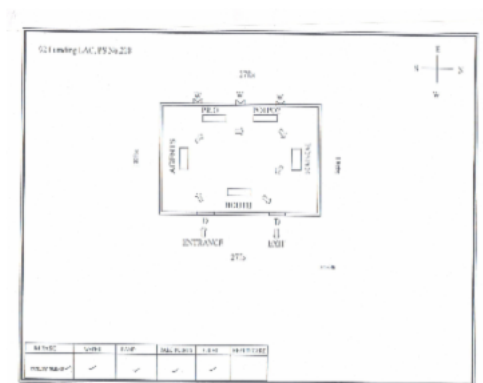

নিৰ্বাচক পঞ্জীয়ন বিষয়াৰ স্বাক্ষৰ

Nazri Naksha

Google Map View

Polling Station Building Front View

ভোটগ্ৰহন কেন্দ্ৰৰ সন্মুখৰ দৃশ্য

Cad View

Key MAP View

1 নাম : মুয়িজুল হুছেইন পিতাৰ নাম: মজফৰ হুছেইন ঘৰ নং : 1 বয়স : 63 লিঙ্গ : পুৰুষ	DTK2184567 ফটো উপলব্ধ	2 নাম : নাজমা আহমেদ স্বামীৰ নাম: মুয়িজুল হুছেইন ঘৰ নং : 1 বয়স : 55 লিঙ্গ : মহিলা	DTK2184578 ফটো উপলব্ধ	3 নাম : নেচিম আখতাৰ পিতাৰ নাম: মুয়িজুল হুছেইন ঘৰ নং : 1 বয়স : 24 লিঙ্গ : পুৰুষ	DTK0557215 ফটো উপলব্ধ
4 নাম : জুবৈৰ ৰহমান পিতাৰ নাম: আফাজ উদ্দিন ঘৰ নং : 2 বয়স : 70 লিঙ্গ : পুৰুষ	DTK2184589 ফটো উপলব্ধ	5 নাম : চাইফুল ইচলাম পিতাৰ নাম: জুবৈৰ ৰহমান ঘৰ নং : 2 বয়স : 35 লিঙ্গ : পুৰুষ	DTK2184603 ফটো উপলব্ধ	6 নাম : মোজাহিদুল ইছলাম পিতাৰ নাম: জুবৈৰ ৰহমান ঘৰ নং : 2 বয়স : 34 লিঙ্গ : পুৰুষ	DTK2184614 ফটো উপলব্ধ
7 নাম : চাজিদা বেগম স্বামীৰ নাম: মোজাহিদুল ইছলাম ঘৰ নং : 2 বয়স : 33 লিঙ্গ : মহিলা	DTK2193739 ফটো উপলব্ধ	8 নাম : মল্লিকা চাহনাজ বেগম স্বামীৰ নাম: চাইফুল ঘৰ নং : 2 বয়স : 30 লিঙ্গ : মহিলা	DUU0103135 ফটো উপলব্ধ	9 নাম : মিবজা বেগম স্বামীৰ নাম: নিজামুদ্দিন ঘৰ নং : 9 বয়স : 67 লিঙ্গ : মহিলা	DTK2184636 ফটো উপলব্ধ
10 নাম : মিস্তাউদ্দিন পিতাৰ নাম: নিজামুদ্দিন ঘৰ নং : 9 বয়স : 47 লিঙ্গ : পুৰুষ	DTK2184647 ফটো উপলব্ধ	11 নাম : চিৰিন চুলতানা স্বামীৰ নাম: মিস্তাউদ্দিন ঘৰ নং : 9 বয়স : 40 লিঙ্গ : মহিলা	DYB3838877 ফটো উপলব্ধ	12 নাম : ৰফিকুল ইমান পিতাৰ নাম: নুৰুল ইমান ঘৰ নং : 8 বয়স : 42 লিঙ্গ : পুৰুষ	DTK2184705 ফটো উপলব্ধ
13 নাম : অঞ্জু মনোৱাৰা খাতুন স্বামীৰ নাম: ৰফিকুল ইমান ঘৰ নং : 04 বয়স : 30 লিঙ্গ : মহিলা	CBD0275719 ফটো উপলব্ধ	14 নাম : আহতাব আলী পিতাৰ নাম: হাবিবুৰ ৰহমান ঘৰ নং : 5 বয়স : 64 লিঙ্গ : পুৰুষ	DTK2184727 ফটো উপলব্ধ	# 15 নাম : আঞ্জুমা বেগম স্বামীৰ নাম: আহতাব আলী ঘৰ নং : 5 বয়স : 49 লিঙ্গ : মহিলা	DTK2184738 ফটো উপলব্ধ
16 নাম : আমিনা বেগম পিতাৰ নাম: আহতাব আলী ঘৰ নং : 5 বয়স : 27 লিঙ্গ : মহিলা	DTK0362798 ফটো উপলব্ধ	17 নাম : আবিদুৰ ৰহমান পিতাৰ নাম: আহতাব আলী ঘৰ নং : 5 বয়স : 25 লিঙ্গ : পুৰুষ	DTK0620112 ফটো উপলব্ধ	18 নাম : মুহিবুৰ ৰহমান পিতাৰ নাম: হাবিবুৰ ৰহমান ঘৰ নং : 06 বয়স : 69 লিঙ্গ : পুৰুষ	DTK2184750 ফটো উপলব্ধ
19 নাম : আচিয়া বেগম স্বামীৰ নাম: মুহিবুৰ ৰহমান ঘৰ নং : 6 বয়স : 59 লিঙ্গ : মহিলা	DTK2184761 ফটো উপলব্ধ	20 নাম : নাজেমা বেগম স্বামীৰ নাম: ফৰমুদ আলী ঘৰ নং : 9 বয়স : 70 লিঙ্গ : মহিলা	DTK2184772 ফটো উপলব্ধ	21 নাম : জয়নল হক পিতাৰ নাম: ইমতাজ আলী ঘৰ নং : 8 বয়স : 77 লিঙ্গ : পুৰুষ	DTK2184794 ফটো উপলব্ধ
22 নাম : মঃ নজৰুল হক পিতাৰ নাম: জয়নল হক ঘৰ নং : 8 বয়স : 40 লিঙ্গ : পুৰুষ	DTK2184818 ফটো উপলব্ধ	23 নাম : মুজামিল হক পিতাৰ নাম: জয়নল হক ঘৰ নং : 8 বয়স : 37 লিঙ্গ : পুৰুষ	DTK2193900 ফটো উপলব্ধ	24 নাম : নাৰজিন বেগম স্বামীৰ নাম: মুজামিল হক ঘৰ নং : 8 বয়স : 34 লিঙ্গ : মহিলা	DTK0621888 ফটো উপলব্ধ
25 নাম : কনমাই বেগম স্বামীৰ নাম: নজৰুল হক ঘৰ নং : 8 বয়স : 27 লিঙ্গ : মহিলা	DTK0385559 ফটো উপলব্ধ	26 নাম : ইয়োচুফ আলী পিতাৰ নাম: চুলতান আলী ঘৰ নং : 9 বয়স : 62 লিঙ্গ : পুৰুষ	DTK2184841 ফটো উপলব্ধ	27 নাম : আয়েচা বেগম স্বামীৰ নাম: ইয়াচিন আলী ঘৰ নং : 9 বয়স : 55 লিঙ্গ : মহিলা	DTK2184830 ফটো উপলব্ধ
28 নাম : অজুফা বেগম স্বামীৰ নাম: ইয়োচুফ আলী ঘৰ নং : 9 বয়স : 52 লিঙ্গ : মহিলা	DTK2184852 ফটো উপলব্ধ	29 নাম : ইয়াকুব আলী পিতাৰ নাম: ইয়াচিন আলী ঘৰ নং : 9 বয়স : 35 লিঙ্গ : পুৰুষ	DTK2184874 ফটো উপলব্ধ	30 নাম : হালিমা খাতুন স্বামীৰ নাম: ইয়াকুব আলী ঘৰ নং : 9 বয়স : 30 লিঙ্গ : মহিলা	DTK0227991 ফটো উপলব্ধ