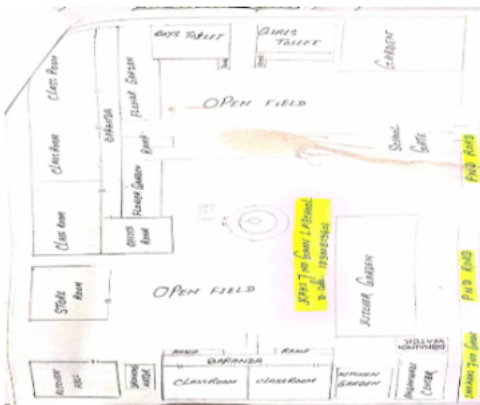

নিৰ্বাচক পঞ্জীয়ন বিষয়াৰ স্বাক্ষৰ

Nazri Naksha

Google Map View

Polling Station Building Front View

ভোটগ্ৰহন কেন্দ্ৰৰ সন্মুখৰ দৃশ্য

Cad View

Key MAP View

1	DTK2189891	ফটো উপলব্ধ	নাম : বাবিয়া বেগম স্বামীৰ নাম: নেনা মিঞা ঘৰ নং : 186 বয়স : 62 লিঙ্গ : মহিলা	2	DTK2189904	ফটো উপলব্ধ	নাম : আয়ুব খান পিতাৰ নাম: আদুল বাৰিক ঘৰ নং : 186 বয়স : 55 লিঙ্গ : পুৰুষ	3	DTK2189915	ফটো উপলব্ধ	নাম : আনোৱাৰা বেগম স্বামীৰ নাম: আয়ুব খান ঘৰ নং : 186 বয়স : 49 লিঙ্গ : মহিলা
4	DTK2194129	ফটো উপলব্ধ	নাম : বাৰা খান পিতাৰ নাম: মোঃ ইয়াচিন আলি ঘৰ নং : 186 বয়স : 43 লিঙ্গ : পুৰুষ	5	DTK2194130	ফটো উপলব্ধ	নাম : মহম্মদ খান পিতাৰ নাম: ইয়াচিন খান ঘৰ নং : 186 বয়স : 42 লিঙ্গ : পুৰুষ	6	DTK2387577	ফটো উপলব্ধ	নাম : আদুল্লা খান পিতাৰ নাম: আয়ুব খান ঘৰ নং : 186 বয়স : 34 লিঙ্গ : পুৰুষ
R 7	DTK2194005	ফটো উপলব্ধ	নাম : আদুল্লা খান পিতাৰ নাম: আয়ুব খান ঘৰ নং : 186 বয়স : 80 লিঙ্গ : পুৰুষ	8	DTK2189959	ফটো উপলব্ধ	নাম : গুল মাহমুদ পিতাৰ নাম: নূৰ আহমেদ ঘৰ নং : 189 বয়স : 48 লিঙ্গ : পুৰুষ	9	DTK2189960	ফটো উপলব্ধ	নাম : মাহমুদা বেগম স্বামীৰ নাম: গুল মাহমুদ ঘৰ নং : 189 বয়স : 42 লিঙ্গ : মহিলা
10	DUU0175950	ফটো উপলব্ধ	নাম : ছেলিনা চানিয়া পিতাৰ নাম: গুল মাহমুদ ঘৰ নং : 147 বয়স : 19 লিঙ্গ : মহিলা	11	DTK2189971	ফটো উপলব্ধ	নাম : নূৰ আলী পিতাৰ নাম: নূৰুল হক ঘৰ নং : 188 বয়স : 62 লিঙ্গ : পুৰুষ	12	DUU0224139	ফটো উপলব্ধ	নাম : খুদেজা খাতুন স্বামীৰ নাম: নূৰ আলী ঘৰ নং : 148 বয়স : 32 লিঙ্গ : মহিলা
13	DTK1479658	ফটো উপলব্ধ	নাম : নূৰেজা বেগম পিতাৰ নাম: নূৰ আলী ঘৰ নং : 188 বয়স : 22 লিঙ্গ : মহিলা	14	DTK2190003	ফটো উপলব্ধ	নাম : জেয়বন নিছা স্বামীৰ নাম: চুলেমান আলী ঘৰ নং : 188 বয়স : 67 লিঙ্গ : মহিলা	15	DTK2190014	ফটো উপলব্ধ	নাম : লোকমান আলী পিতাৰ নাম: চুলেমান আলী ঘৰ নং : 188 বয়স : 38 লিঙ্গ : পুৰুষ
16	DTK0262469	ফটো উপলব্ধ	নাম : বাবিজা বেগম স্বামীৰ নাম: লোকমান আলী ঘৰ নং : 188 বয়স : 34 লিঙ্গ : মহিলা	17	DTK2190025	ফটো উপলব্ধ	নাম : নিজাম উদ্দিন পিতাৰ নাম: ওহাব আলী ঘৰ নং : 150 বয়স : 62 লিঙ্গ : পুৰুষ	18	DTK2190036	ফটো উপলব্ধ	নাম : আজীবন নিছা স্বামীৰ নাম: নিজাম উদ্দিন ঘৰ নং : 150 বয়স : 55 লিঙ্গ : মহিলা
19	DTK2190047	ফটো উপলব্ধ	নাম : নাজিম উদ্দিন পিতাৰ নাম: নিজাম উদ্দিন ঘৰ নং : 150 বয়স : 40 লিঙ্গ : পুৰুষ	20	DTK0458380	ফটো উপলব্ধ	নাম : বিজয়ানা স্বামীৰ নাম: নাজিমুদ্দিন ঘৰ নং : 150 বয়স : 35 লিঙ্গ : মহিলা	21	DTK2190069	ফটো উপলব্ধ	নাম : বিপুল আলী পিতাৰ নাম: আঃ ওহাব ঘৰ নং : 151 বয়স : 52 লিঙ্গ : পুৰুষ
22	DTK2190070	ফটো উপলব্ধ	নাম : ৰূপা বেগম স্বামীৰ নাম: বিপুল আলী ঘৰ নং : 151 বয়স : 47 লিঙ্গ : মহিলা	23	DTK1210400	ফটো উপলব্ধ	নাম : মুজিবুৰ ৰহমান পিতাৰ নাম: বিপুল আলী ঘৰ নং : 151 বয়স : 23 লিঙ্গ : পুৰুষ	24	DUU0224576	ফটো উপলব্ধ	নাম : চাহানা কানাম স্বামীৰ নাম: মুজিবুৰ ৰহমান ঘৰ নং : 151 বয়স : 22 লিঙ্গ : মহিলা
25	DTK2190081	ফটো উপলব্ধ	নাম : আলাউদ্দিন পিতাৰ নাম: ওহাব আলী ঘৰ নং : 152 বয়স : 60 লিঙ্গ : পুৰুষ	26	DTK2190092	ফটো উপলব্ধ	নাম : জুছৰন নিছা স্বামীৰ নাম: আলাউদ্দিন ঘৰ নং : 152 বয়স : 55 লিঙ্গ : মহিলা	# 27	DTK2387442	ফটো উপলব্ধ	নাম : ৰহিম উদ্দিন পিতাৰ নাম: আলাউদ্দিন ঘৰ নং : 152 বয়স : 38 লিঙ্গ : পুৰুষ
# 28	DTK2387602	ফটো উপলব্ধ	নাম : শেখা উদ্দিন পিতাৰ নাম: আলাউদ্দিন ঘৰ নং : 152 বয়স : 34 লিঙ্গ : পুৰুষ	29	DTK2387420	ফটো উপলব্ধ	নাম : জুছৰ উদ্দিন পিতাৰ নাম: আলাউদ্দিন ঘৰ নং : 152 বয়স : 33 লিঙ্গ : পুৰুষ	# 30	DTK0459933	ফটো উপলব্ধ	নাম : নাজমিন বেগম স্বামীৰ নাম: শেখা উদ্দিন ঘৰ নং : 152 বয়স : 30 লিঙ্গ : মহিলা