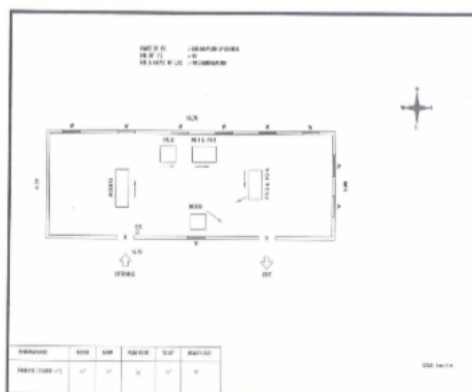

নিৰ্বাচক পঞ্জীয়ন বিষয়াৰ স্বাক্ষৰ

Nazri Naksha

Google Map View

Polling Station Building Front View

ভোটগ্ৰহন কেন্দ্ৰৰ সন্মুখৰ দৃশ্য

Cad View

Key MAP View

1 নাম : চিৰাজুল ইছলাম বৰভূঞা পিতাৰ নাম: আক্ষৰ আলী ঘৰ নং : 1 বয়স : 46 লিঙ্গ : পুৰুষ	DCS4834586 ফটো উপলব্ধ	2 নাম : নজৰুল ইছলাম পিতাৰ নাম: আক্ষৰ আলী ঘৰ নং : 1 বয়স : 45 লিঙ্গ : পুৰুষ	DCS4834575 ফটো উপলব্ধ	3 নাম : ফখৰুল আমিন পিতাৰ নাম: আক্ষৰ আলী ঘৰ নং : 1 বয়স : 45 লিঙ্গ : পুৰুষ	DCS4834597 ফটো উপলব্ধ
4 নাম : মিছ বৃমানা বেগম স্বামীৰ নাম: মো নজৰুল ইছলাম ঘৰ নং : 1 বয়স : 29 লিঙ্গ : মহিলা	DCS0431361 ফটো উপলব্ধ	5 নাম : বুজামিন বেগম স্বামীৰ নাম: চিৰাজুল ইছলাম বৰভূঞা ঘৰ নং : 01 বয়স : 20 লিঙ্গ : মহিলা	DUU0118224 ফটো উপলব্ধ	# 6 নাম : তাইমুস আলী পিতাৰ নাম: হাজী ৰচিদ আলী ঘৰ নং : 2 বয়স : 66 লিঙ্গ : পুৰুষ	DCS4834600 ফটো উপলব্ধ
7 নাম : বিলাতুন নেছা স্বামীৰ নাম: তেমুচ আলী ঘৰ নং : 2 বয়স : 48 লিঙ্গ : মহিলা	DCS4834611 ফটো উপলব্ধ	8 নাম : মৰ্তজা আহমেদ পিতাৰ নাম: তেমুছ আলী ঘৰ নং : 2 বয়স : 32 লিঙ্গ : পুৰুষ	DCS4843703 ফটো উপলব্ধ	9 নাম : আব্দুল হাছিব পিতাৰ নাম: তাইমুস আলী ঘৰ নং : 2 বয়স : 25 লিঙ্গ : পুৰুষ	DCS0618504 ফটো উপলব্ধ
10 নাম : খুদেজা খাতুন স্বামীৰ নাম: আকবৰ আলী ঘৰ নং : 3 বয়স : 54 লিঙ্গ : মহিলা	DCS4834633 ফটো উপলব্ধ	11 নাম : ওৱাহিদা বেগম স্বামীৰ নাম: মস্তুফা আহমেদ বৰভূঞা ঘৰ নং : 3 বয়স : 30 লিঙ্গ : মহিলা	DCS0431403 ফটো উপলব্ধ	12 নাম : জুবাইৰ আহমেদ বৰভূঞা পিতাৰ নাম: আকবৰ আলী বৰভূঞা ঘৰ নং : 3 বয়স : 29 লিঙ্গ : পুৰুষ	DCS0375287 ফটো উপলব্ধ
S 13 নাম : চুলতানা বেগম স্বামীৰ নাম: ৰমিজ উদ্দিন ঘৰ নং : 3 বয়স : 27 লিঙ্গ : মহিলা	DCS0532234 ফটো উপলব্ধ	14 নাম : মোস্তাফা আহমেদ বৰভূঞা পিতাৰ নাম: আকবৰ আলী বৰভূঞা ঘৰ নং : 3ক বয়স : 36 লিঙ্গ : পুৰুষ	DCS4834644 ফটো উপলব্ধ	15 নাম : ময়না মিয়া পিতাৰ নাম: হাজী ৰচিদ আলী ঘৰ নং : 8 বয়স : 57 লিঙ্গ : পুৰুষ	DCS4834655 ফটো উপলব্ধ
16 নাম : বাহেনা বেগম স্বামীৰ নাম: ময়না মিয়া ঘৰ নং : 8 বয়স : 46 লিঙ্গ : মহিলা	DCS2057387 ফটো উপলব্ধ	17 নাম : জকাৰিয়া আহমেদ পিতাৰ নাম: ময়না মিয়া ঘৰ নং : 4 বয়স : 22 লিঙ্গ : পুৰুষ	DUU0102889 ফটো উপলব্ধ	18 নাম : আলা উদ্দিন পিতাৰ নাম: তজমুল আলী ঘৰ নং : 5 বয়স : 63 লিঙ্গ : পুৰুষ	DCS4834699 ফটো উপলব্ধ
19 নাম : নুৰ উদ্দিন পিতাৰ নাম: তজমুল আলী ঘৰ নং : 5 বয়স : 56 লিঙ্গ : পুৰুষ	DCS4834677 ফটো উপলব্ধ	20 নাম : মইন উদ্দিন পিতাৰ নাম: তজমুল আলী ঘৰ নং : 5 বয়স : 55 লিঙ্গ : পুৰুষ	DCS4834713 ফটো উপলব্ধ	21 নাম : এলাচুন বিবি স্বামীৰ নাম: মইন উদ্দিন ঘৰ নং : 5 বয়স : 52 লিঙ্গ : মহিলা	DCS4834724 ফটো উপলব্ধ
22 নাম : ৰেজিয়া খাতুন স্বামীৰ নাম: নুৰ উদ্দিন ঘৰ নং : 5 বয়স : 52 লিঙ্গ : মহিলা	DCS4834688 ফটো উপলব্ধ	23 নাম : চালেহ উদ্দিন পিতাৰ নাম: আলা উদ্দিন ঘৰ নং : 5 বয়স : 32 লিঙ্গ : পুৰুষ	DCS4843656 ফটো উপলব্ধ	24 নাম : কবিল আহমেদ পিতাৰ নাম: আলা উদ্দিন ঘৰ নং : 5 বয়স : 29 লিঙ্গ : পুৰুষ	DCS0401968 ফটো উপলব্ধ
25 নাম : ৰশমিনা বেগম স্বামীৰ নাম: চালেহ উদ্দিন ঘৰ নং : 5 বয়স : 29 লিঙ্গ : মহিলা	DCS0621300 ফটো উপলব্ধ	26 নাম : সাবিৰ আহমেদ পিতাৰ নাম: আলা উদ্দিন ঘৰ নং : 5 বয়স : 28 লিঙ্গ : পুৰুষ	DCS0638833 ফটো উপলব্ধ	27 নাম : চাহিদুল আলম পিতাৰ নাম: মইন উদ্দিন ঘৰ নং : 5 বয়স : 27 লিঙ্গ : পুৰুষ	DCS0402438 ফটো উপলব্ধ
28 নাম : হামিদা বেগম স্বামীৰ নাম: ইকৰাম হুছেইন ঘৰ নং : 5 বয়স : 25 লিঙ্গ : মহিলা	DCS0355081 ফটো উপলব্ধ	29 নাম : অনৱাৰ হুছেইন পিতাৰ নাম: আলা উদ্দিন ঘৰ নং : 5 বয়স : 25 লিঙ্গ : পুৰুষ	DCS0639088 ফটো উপলব্ধ	30 নাম : জাহাংগীৰ আলম পিতাৰ নাম: নুৰ উদ্দিন ঘৰ নং : 5 বয়স : 24 লিঙ্গ : পুৰুষ	DCS1801190 ফটো উপলব্ধ