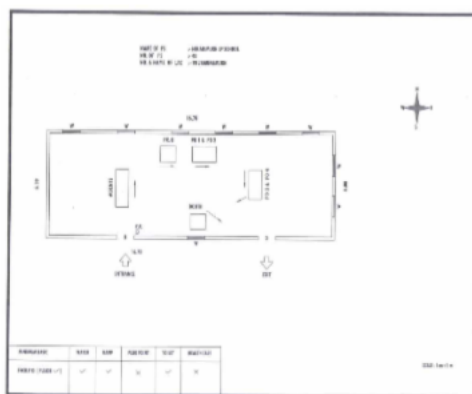

নিৰ্বাচক পঞ্জীয়ন বিষয়াৰ স্বাক্ষৰ

Nazri Naksha

Google Map View

Polling Station Building Front View

ভোটগ্ৰহন কেন্দ্ৰৰ সন্মুখৰ দৃশ্য

Cad View

Key MAP View

1 নাম : হাবিবা খানম পিতাৰ নাম: ছেয়দ আহমদ ঘৰ নং : 8 খণ্ড নং: 26 বয়স : 26 লিঙ্গ : মহিলা	DCS0554303 ফটো উপলব্ধ	S 2 নাম : উম্মো চালুমা পিতাৰ নাম: মোলীনা বুৰহান উদ্দিন ঘৰ নং : 7 (ক) বয়স : 23 লিঙ্গ : মহিলা	DCS6259923 ফটো উপলব্ধ	3 নাম : বুৰিনা বেগম পিতাৰ নাম: মজিব উদ্দিন ঘৰ নং : 21 বয়স : 29 লিঙ্গ : মহিলা	DCS0394585 ফটো উপলব্ধ
4 নাম : আব্দুল কৰিম পিতাৰ নাম: আব্দুল আহাদ ঘৰ নং : 22 বয়স : 21 লিঙ্গ : পুৰুষ	DUU0035493 ফটো উপলব্ধ	S 5 নাম : মাৰুফ আহমেদ পিতাৰ নাম: এৰাদুৰ বহমান ঘৰ নং : 26 বয়স : 21 লিঙ্গ : পুৰুষ	DUU0046094 ফটো উপলব্ধ	6 নাম : আসিকা বেগম স্বামীৰ নাম: নুৰ হুছেইন ঘৰ নং : 31 বয়স : 22 লিঙ্গ : মহিলা	DUU0180125 ফটো উপলব্ধ
7 নাম : ছাকিৰা বেগম স্বামীৰ নাম: বিলাল হুছেইন ঘৰ নং : 8 বয়স : 31 লিঙ্গ : মহিলা	DCS0695098 ফটো উপলব্ধ	8 নাম : মাছুমা বেগম স্বামীৰ নাম: দিলাবৰ হুছেইন লক্ষৰ ঘৰ নং : 77 বয়স : 29 লিঙ্গ : মহিলা	DCS1362359 ফটো উপলব্ধ	S 9 নাম : আব্দুল জব্বাৰ পিতাৰ নাম: আব্দুল কাদিৰ ঘৰ নং : 114 বয়স : 22 লিঙ্গ : পুৰুষ	DCS6258610 ফটো উপলব্ধ
10 নাম : আব্দুল হুক পিতাৰ নাম: মইন উদ্দিন ঘৰ নং : 119 বয়স : 39 লিঙ্গ : পুৰুষ	DCS4837756 ফটো উপলব্ধ	11 নাম : মুফিদা বেগম স্বামীৰ নাম: শহিদ আহমেদ লক্ষৰ ঘৰ নং : 141 বয়স : 22 লিঙ্গ : মহিলা	DCS6317663 ফটো উপলব্ধ	12 নাম : ছাৰমিনা বেগম স্বামীৰ নাম: আব্দুল লতিফ ঘৰ নং : 182 বয়স : 37 লিঙ্গ : মহিলা	DCS4940607 ফটো উপলব্ধ
13 নাম : জাহানাৰা বেগম পিতাৰ নাম: তজল উদ্দিন ঘৰ নং : 144 বয়স : 30 লিঙ্গ : মহিলা	DCS0447946 ফটো উপলব্ধ	14 নাম : চুমায়া ছিদ্দিকা চৌধুৰী পিতাৰ নাম: সুময়া ছিদ্দিকা চৌধুৰী আফতাৰ উদ্দিন চৌধুৰী ঘৰ নং : 153 বয়স : 21 লিঙ্গ : মহিলা	DUU0102947 ফটো উপলব্ধ	15 নাম : আছমা খাতুন স্বামীৰ নাম: আব্দুল মালিক ঘৰ নং : 155 বয়স : 52 লিঙ্গ : মহিলা	DCS4838668 ফটো উপলব্ধ
16 নাম : আকমল হুছেইন পিতাৰ নাম: আব্দুল মালিক ঘৰ নং : 155 বয়স : 32 লিঙ্গ : পুৰুষ	DCS0062539 ফটো উপলব্ধ	17 নাম : আজমত হুছেইন পিতাৰ নাম: আব্দুল মালিক ঘৰ নং : 155 বয়স : 31 লিঙ্গ : পুৰুষ	DCS0301457 ফটো উপলব্ধ	18 নাম : বেজৱান হুছেইন পিতাৰ নাম: আব্দুল মালিক ঘৰ নং : 155 বয়স : 25 লিঙ্গ : পুৰুষ	DCS0651794 ফটো উপলব্ধ
19 নাম : পাকিজা আনচাৰী স্বামীৰ নাম: আকমল হুছেইন ঘৰ নং : 155 বয়স : 21 লিঙ্গ : মহিলা	DUU0169490 ফটো উপলব্ধ	20 নাম : ছনিয়া বেগম স্বামীৰ নাম: আজমত হুছেইন ঘৰ নং : 155 বয়স : 33 লিঙ্গ : মহিলা	DCS1344639 ফটো উপলব্ধ	21 নাম : আব্দুল মন্নাফ পিতাৰ নাম: তাহিৰ আলী ঘৰ নং : 156 বয়স : 49 লিঙ্গ : পুৰুষ	DCS4838679 ফটো উপলব্ধ
22 নাম : ছালেমা খাতুন স্বামীৰ নাম: আব্দুল মন্নাফ ঘৰ নং : 156 বয়স : 44 লিঙ্গ : মহিলা	DCS4838680 ফটো উপলব্ধ	23 নাম : ছাবিৰ হুছেইন পিতাৰ নাম: আব্দুল মন্নাফ ঘৰ নং : 156 বয়স : 27 লিঙ্গ : পুৰুষ	DCS0302646 ফটো উপলব্ধ	24 নাম : শাহেনাজ বেগম স্বামীৰ নাম: ছাবিৰ হুছেইন ঘৰ নং : 156 বয়স : 22 লিঙ্গ : মহিলা	DCS1979780 ফটো উপলব্ধ
25 নাম : জাহিদ হুছেইন পিতাৰ নাম: আব্দুল মন্নাফ ঘৰ নং : 156 খণ্ড নো. 26 বয়স : 21 লিঙ্গ : পুৰুষ	DUU0053348 ফটো উপলব্ধ	26 নাম : কফিল উদ্দিন চৌধুৰী পিতাৰ নাম: ছমিৰ উদ্দিন চৌধুৰী ঘৰ নং : 159 বয়স : 37 লিঙ্গ : পুৰুষ	DCS4838715 ফটো উপলব্ধ	27 নাম : নিজাম উদ্দিন চৌধুৰী পিতাৰ নাম: ছমিৰ উদ্দিন চৌধুৰী ঘৰ নং : 157 বয়স : 31 লিঙ্গ : পুৰুষ	DCS2057525 ফটো উপলব্ধ
28 নাম : চামচ উদ্দিন চৌধুৰী পিতাৰ নাম: ছমিৰ উদ্দিন চৌধুৰী ঘৰ নং : 159 বয়স : 29 লিঙ্গ : পুৰুষ	DCS0163352 ফটো উপলব্ধ	29 নাম : ওৱাহিদা চুলতানা স্বামীৰ নাম: কফিল উদ্দিন চৌধুৰী ঘৰ নং : 159 বয়স : 28 লিঙ্গ : মহিলা	DCS0162271 ফটো উপলব্ধ	30 নাম : আজাৰ উদ্দিন চৌধুৰী পিতাৰ নাম: ছমিৰ উদ্দিন চৌধুৰী ঘৰ নং : 159 বয়স : 25 লিঙ্গ : পুৰুষ	DCS0664235 ফটো উপলব্ধ