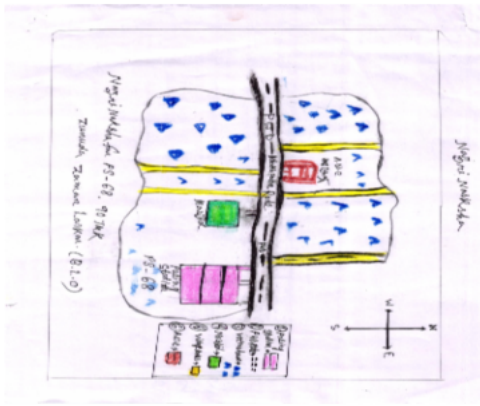

নিৰ্বাচক পঞ্জীয়ন বিষয়াৰ স্বাক্ষৰ

Nazri Naksha

Google Map View

Polling Station Building Front View

ভোটগ্ৰহন কেন্দ্ৰৰ সন্মুখৰ দৃশ্য

Cad View

Key MAP View

1 নাম : ললিতা বড়ো মজুমদাৰ স্বামীৰ নাম: মহীন উদ্দিন মজুমদাৰ ঘৰ নং : 1 বয়স : 55 লিঙ্গ : মহিলা ফটো উপলব্ধ	DCS6434613	2 নাম : আন্দৰ বেজাক মজুমদাৰ পিতাৰ নাম: হাজী কুতুব উদ্দিন মজুমদাৰ ঘৰ নং : 1 বয়স : 52 লিঙ্গ : পুৰুষ ফটো উপলব্ধ	DCS6434566	3 নাম : গুলজাহান বেগম স্বামীৰ নাম: আন্দৰ বেজাক মজুমদাৰ ঘৰ নং : 1 বয়স : 46 লিঙ্গ : মহিলা ফটো উপলব্ধ	DCS6434588
4 নাম : কামাল উদ্দিন মজুমদাৰ পিতাৰ নাম: হাজী কুতুব উদ্দিন মজুমদাৰ ঘৰ নং : 2 বয়স : 76 লিঙ্গ : পুৰুষ ফটো উপলব্ধ	DCS6434624	5 নাম : আমিৰুন নেছা স্বামীৰ নাম: কামাল উদ্দিন মজুমদাৰ ঘৰ নং : 2 বয়স : 60 লিঙ্গ : মহিলা ফটো উপলব্ধ	DCS6434635	6 নাম : জয়নুল হুছেইন পিতাৰ নাম: কামাল উদ্দিন মজুমদাৰ ঘৰ নং : 2 বয়স : 22 লিঙ্গ : পুৰুষ ফটো উপলব্ধ	DCS1954338
7 নাম : নজমুল হুছেইন পিতাৰ নাম: কামাল উদ্দিন মজুমদাৰ ঘৰ নং : 2 বয়স : 25 লিঙ্গ : পুৰুষ ফটো উপলব্ধ	DCS1971936	8 নাম : আব্দুল বাছিত মজুমদাৰ পিতাৰ নাম: মোঃ হিফজুৰ ৰহমান মজুমদাৰ ঘৰ নং : 3 বয়স : 36 লিঙ্গ : পুৰুষ ফটো উপলব্ধ	DCS6435581	9 নাম : আজিমা বেগম মজুমদাৰ স্বামীৰ নাম: আব্দুল বাছিত মজুমদাৰ ঘৰ নং : 3 বয়স : 32 লিঙ্গ : মহিলা ফটো উপলব্ধ	DCS6445289
10 নাম : কুলচুমা বেগম স্বামীৰ নাম: ফাতিৰ আলী ঘৰ নং : 8 বয়স : 56 লিঙ্গ : মহিলা ফটো উপলব্ধ	DCS6434646	11 নাম : চহিদুল আলম মজুমদাৰ পিতাৰ নাম: ফাতিৰ আলী মজুমদাৰ ঘৰ নং : 8 বয়স : 34 লিঙ্গ : পুৰুষ ফটো উপলব্ধ	DCS6434657	12 নাম : আবুল হুছেইন মজুমদাৰ পিতাৰ নাম: কুলচুমা বেগম মজুমদাৰ ঘৰ নং : 8 বয়স : 27 লিঙ্গ : পুৰুষ ফটো উপলব্ধ	DCS0393298
13 নাম : ইব্রাহিম আলী পিতাৰ নাম: ইছমাইল আলী ঘৰ নং : 5 বয়স : 54 লিঙ্গ : পুৰুষ ফটো উপলব্ধ	DCS6434668	14 নাম : ফৰিদ উদ্দিন মজুমদাৰ পিতাৰ নাম: ইছমাইল আলী মজুমদাৰ ঘৰ নং : 5 বয়স : 48 লিঙ্গ : পুৰুষ ফটো উপলব্ধ	DCS6434680	15 নাম : অৰুনা বেগম স্বামীৰ নাম: ইব্রাহিম আলী ঘৰ নং : 5 বয়স : 43 লিঙ্গ : মহিলা ফটো উপলব্ধ	DCS6434679
16 নাম : মাজিদা বেগম স্বামীৰ নাম: ফৰিদ উদ্দিন মজুমদাৰ ঘৰ নং : 5 বয়স : 40 লিঙ্গ : মহিলা ফটো উপলব্ধ	DCS6434691	17 নাম : বেজিয়া বেগম পিতাৰ নাম: ইব্রাহিম আলী মজুমদাৰ ঘৰ নং : 5 বয়স : 30 লিঙ্গ : মহিলা ফটো উপলব্ধ	DUU0054452	18 নাম : ৰবুল আহমেদ পিতাৰ নাম: ইব্রাহিম আলী মজুমদাৰ ঘৰ নং : 5 বয়স : 25 লিঙ্গ : পুৰুষ ফটো উপলব্ধ	DCS0697862
19 নাম : ছমৰ আলী পিতাৰ নাম: ইছমাইল আলী মজুমদাৰ ঘৰ নং : 6 বয়স : 60 লিঙ্গ : পুৰুষ ফটো উপলব্ধ	DCS6434704	20 নাম : আয়াতুল নেছা স্বামীৰ নাম: ছমৰ আলী মজুমদাৰ ঘৰ নং : 6 বয়স : 48 লিঙ্গ : মহিলা ফটো উপলব্ধ	DCS6434715	#2 21 নাম : ৰেকিবুল হুছেইন পিতাৰ নাম: ছমৰ আলী মজুমদাৰ ঘৰ নং : 6 বয়স : 28 লিঙ্গ : পুৰুষ ফটো উপলব্ধ	DCS0410407
22 নাম : মাহমাদ হুছেইন পিতাৰ নাম: ছমৰ আলী মজুমদাৰ ঘৰ নং : 6 বয়স : 23 লিঙ্গ : পুৰুষ ফটো উপলব্ধ	DCS1328004	23 নাম : ৰবিউল হুছেইন পিতাৰ নাম: ছমৰ আলী মজুমদাৰ ঘৰ নং : 6 বয়স : 20 লিঙ্গ : পুৰুষ ফটো উপলব্ধ	DUU0011247	24 নাম : ৰহমান আলী পিতাৰ নাম: বছিৰ উদ্দিন আলী মজুমদাৰ ঘৰ নং : 9 বয়স : 62 লিঙ্গ : পুৰুষ ফটো উপলব্ধ	DCS6434759
25 নাম : আমিৰুন নেছা স্বামীৰ নাম: ৰহমান আলী মজুমদাৰ ঘৰ নং : 9 বয়স : 50 লিঙ্গ : মহিলা ফটো উপলব্ধ	DCS6434760	26 নাম : আব্দুল কাদিৰ পিতাৰ নাম: ৰহমান আলী মজুমদাৰ ঘৰ নং : 7 বয়স : 25 লিঙ্গ : পুৰুষ ফটো উপলব্ধ	DCS6308027	27 নাম : হবিব ৰহমান পিতাৰ নাম: ছমৰ উদ্দিন মজুমদাৰ ঘৰ নং : 8 বয়স : 48 লিঙ্গ : পুৰুষ ফটো উপলব্ধ	DCS6434817
28 নাম : জয়নব বিবি স্বামীৰ নাম: হবিব ৰহমান মজুমদাৰ ঘৰ নং : 8 বয়স : 43 লিঙ্গ : মহিলা ফটো উপলব্ধ	DCS6434828	29 নাম : তৈয়ব ৰহমান পিতাৰ নাম: ছমৰ উদ্দিন মজুমদাৰ ঘৰ নং : 8 বয়স : 42 লিঙ্গ : পুৰুষ ফটো উপলব্ধ	DCS6434806	30 নাম : আতাব ৰহমান পিতাৰ নাম: ছমৰ উদ্দিন মজুমদাৰ ঘৰ নং : 8 বয়স : 40 লিঙ্গ : পুৰুষ ফটো উপলব্ধ	DCS6434793