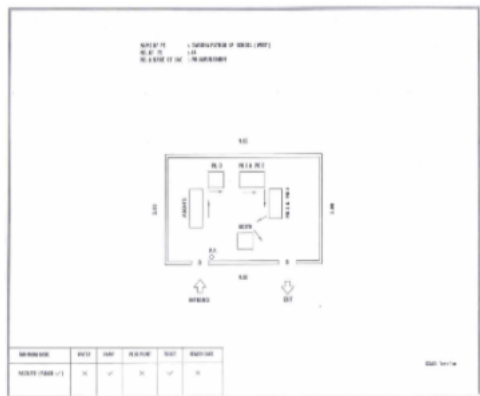

নিৰ্বাচক পঞ্জীয়ন বিষয়াৰ স্বাক্ষৰ

Nazri Naksha

Google Map View

Polling Station Building Front View

ভোটগ্ৰহন কেন্দ্ৰৰ সন্মুখৰ দৃশ্য

Cad View

Key MAP View

1 নাম : ললিতা বড়ো মজুমদাৰ স্বামীৰ নাম: মহীন উদ্দিন মজুমদাৰ ঘৰ নং : 1 বয়স : 55 লিঙ্গ : মহিলা ফটো উপলব্ধ	DCS6434613	2 নাম : আন্দৰ বেজাক মজুমদাৰ পিতাৰ নাম: হাজী কুতুব উদ্দিন মজুমদাৰ ঘৰ নং : 1 বয়স : 52 লিঙ্গ : পুৰুষ ফটো উপলব্ধ	DCS6434566	3 নাম : গুলজাহান বেগম স্বামীৰ নাম: আন্দৰ বেজাক মজুমদাৰ ঘৰ নং : 1 বয়স : 46 লিঙ্গ : মহিলা ফটো উপলব্ধ	DCS6434588
4 নাম : কামাল উদ্দিন মজুমদাৰ পিতাৰ নাম: হাজী কুতুব উদ্দিন মজুমদাৰ ঘৰ নং : 2 বয়স : 76 লিঙ্গ : পুৰুষ ফটো উপলব্ধ	DCS6434624	5 নাম : আমিৰুন নেছা স্বামীৰ নাম: কামাল উদ্দিন মজুমদাৰ ঘৰ নং : 2 বয়স : 60 লিঙ্গ : মহিলা ফটো উপলব্ধ	DCS6434635	6 নাম : জয়নুল হুছেইন পিতাৰ নাম: কামাল উদ্দিন মজুমদাৰ ঘৰ নং : 2 বয়স : 22 লিঙ্গ : পুৰুষ ফটো উপলব্ধ	DCS1954338
7 নাম : নজমুল হুছেইন পিতাৰ নাম: কামাল উদ্দিন মজুমদাৰ ঘৰ নং : 2 বয়স : 25 লিঙ্গ : পুৰুষ ফটো উপলব্ধ	DCS1971936	8 নাম : আব্দুল বাছিত মজুমদাৰ পিতাৰ নাম: মোঃ হিফজুৰ ৰহমান মজুমদাৰ ঘৰ নং : 3 বয়স : 36 লিঙ্গ : পুৰুষ ফটো উপলব্ধ	DCS6435581	9 নাম : আজিমা বেগম মজুমদাৰ স্বামীৰ নাম: আব্দুল বাছিত মজুমদাৰ ঘৰ নং : 3 বয়স : 32 লিঙ্গ : মহিলা ফটো উপলব্ধ	DCS6445289
10 নাম : কুলচুমা বেগম স্বামীৰ নাম: ফাতিৰ আলী ঘৰ নং : 8 বয়স : 56 লিঙ্গ : মহিলা ফটো উপলব্ধ	DCS6434646	11 নাম : চহিদুল আলম মজুমদাৰ পিতাৰ নাম: ফাতিৰ আলী মজুমদাৰ ঘৰ নং : 8 বয়স : 34 লিঙ্গ : পুৰুষ ফটো উপলব্ধ	DCS6434657	12 নাম : আবুল হুছেইন মজুমদাৰ পিতাৰ নাম: কুলচুমা বেগম মজুমদাৰ ঘৰ নং : 8 বয়স : 27 লিঙ্গ : পুৰুষ ফটো উপলব্ধ	DCS0393298
13 নাম : ইব্রাহিম আলী পিতাৰ নাম: ইছমাইল আলী ঘৰ নং : 5 বয়স : 54 লিঙ্গ : পুৰুষ ফটো উপলব্ধ	DCS6434668	14 নাম : ফৰিদ উদ্দিন মজুমদাৰ পিতাৰ নাম: ইছমাইল আলী মজুমদাৰ ঘৰ নং : 5 বয়স : 48 লিঙ্গ : পুৰুষ ফটো উপলব্ধ	DCS6434680	15 নাম : অৰুনা বেগম স্বামীৰ নাম: ইব্রাহিম আলী ঘৰ নং : 5 বয়স : 43 লিঙ্গ : মহিলা ফটো উপলব্ধ	DCS6434679
16 নাম : মাজিদা বেগম স্বামীৰ নাম: ফৰিদ উদ্দিন মজুমদাৰ ঘৰ নং : 5 বয়স : 40 লিঙ্গ : মহিলা ফটো উপলব্ধ	DCS6434691	17 নাম : বেজিয়া বেগম পিতাৰ নাম: ইব্রাহিম আলী মজুমদাৰ ঘৰ নং : 5 বয়স : 30 লিঙ্গ : মহিলা ফটো উপলব্ধ	DUU0054452	18 নাম : ৰবুল আহমেদ পিতাৰ নাম: ইব্রাহিম আলী মজুমদাৰ ঘৰ নং : 5 বয়স : 25 লিঙ্গ : পুৰুষ ফটো উপলব্ধ	DCS0697862
19 নাম : ছমৰ আলী পিতাৰ নাম: ইছমাইল আলী মজুমদাৰ ঘৰ নং : 6 বয়স : 60 লিঙ্গ : পুৰুষ ফটো উপলব্ধ	DCS6434704	20 নাম : আয়াতুল নেছা স্বামীৰ নাম: ছমৰ আলী মজুমদাৰ ঘৰ নং : 6 বয়স : 48 লিঙ্গ : মহিলা ফটো উপলব্ধ	DCS6434715	#2 21 নাম : ৰেকিবুল হুছেইন পিতাৰ নাম: ছমৰ আলী মজুমদাৰ ঘৰ নং : 6 বয়স : 28 লিঙ্গ : পুৰুষ ফটো উপলব্ধ	DCS0410407
22 নাম : মাহমাদ হুছেইন পিতাৰ নাম: ছমৰ আলী মজুমদাৰ ঘৰ নং : 6 বয়স : 23 লিঙ্গ : পুৰুষ ফটো উপলব্ধ	DCS1328004	23 নাম : ৰবিউল হুছেইন পিতাৰ নাম: ছমৰ আলী মজুমদাৰ ঘৰ নং : 6 বয়স : 20 লিঙ্গ : পুৰুষ ফটো উপলব্ধ	DUU0011247	24 নাম : ৰহমান আলী পিতাৰ নাম: বছিৰ উদ্দিন আলী মজুমদাৰ ঘৰ নং : 9 বয়স : 62 লিঙ্গ : পুৰুষ ফটো উপলব্ধ	DCS6434759
25 নাম : আমিৰুন নেছা স্বামীৰ নাম: ৰহমান আলী মজুমদাৰ ঘৰ নং : 9 বয়স : 50 লিঙ্গ : মহিলা ফটো উপলব্ধ	DCS6434760	26 নাম : আব্দুল কাদিৰ পিতাৰ নাম: ৰহমান আলী মজুমদাৰ ঘৰ নং : 7 বয়স : 25 লিঙ্গ : পুৰুষ ফটো উপলব্ধ	DCS6308027	27 নাম : হবিব ৰহমান পিতাৰ নাম: ছমৰ উদ্দিন মজুমদাৰ ঘৰ নং : 8 বয়স : 48 লিঙ্গ : পুৰুষ ফটো উপলব্ধ	DCS6434817
28 নাম : জয়নব বিবি স্বামীৰ নাম: হবিব ৰহমান মজুমদাৰ ঘৰ নং : 8 বয়স : 43 লিঙ্গ : মহিলা ফটো উপলব্ধ	DCS6434828	29 নাম : তৈয়ব ৰহমান পিতাৰ নাম: ছমৰ উদ্দিন মজুমদাৰ ঘৰ নং : 8 বয়স : 42 লিঙ্গ : পুৰুষ ফটো উপলব্ধ	DCS6434806	30 নাম : আতাব ৰহমান পিতাৰ নাম: ছমৰ উদ্দিন মজুমদাৰ ঘৰ নং : 8 বয়স : 40 লিঙ্গ : পুৰুষ ফটো উপলব্ধ	DCS6434793