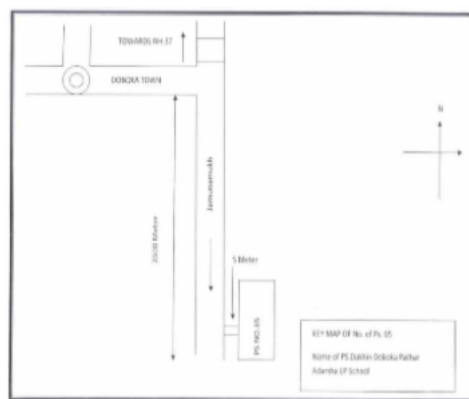

নিৰ্বাচক পঞ্জীয়ন বিষয়াৰ স্বাক্ষৰ

Nazri Naksha

Google Map View

Polling Station Building Front View

ভোটগ্ৰহন কেন্দ্ৰৰ সন্মুখৰ দৃশ্য

Cad View

Key MAP View

1 নাম : মোছা হালিমা বেগম স্বামীৰ নাম: আব্দুল বাৰিক ঘৰ নং : 1 বয়স : 60 লিঙ্গ : মহিলা	DCS6534572 ফটো উপলব্ধ	2 নাম : মহম্মদ মন্তুফা পিতাৰ নাম: আব্দুল বব ঘৰ নং : 1 বয়স : 50 লিঙ্গ : পুৰুষ	DCS6534607 ফটো উপলব্ধ	3 নাম : নওসাদ আলী পিতাৰ নাম: আব্দুল মতলিব ঘৰ নং : 1 বয়স : 48 লিঙ্গ : পুৰুষ	DCS6534629 ফটো উপলব্ধ
4 নাম : আব্দুল মালিক পিতাৰ নাম: আব্দুল মতলিব ঘৰ নং : 1 বয়স : 45 লিঙ্গ : পুৰুষ	DCS6534630 ফটো উপলব্ধ	5 নাম : মহম্মদ হিলাল আহমেদ চৌধুৰী পিতাৰ নাম: আব্দুল বাৰিক চৌধুৰী ঘৰ নং : 1 বয়স : 34 লিঙ্গ : পুৰুষ	DCS6544065 ফটো উপলব্ধ	6 নাম : পিয়াৰা বেগম স্বামীৰ নাম: নশাদ আলী ঘৰ নং : 1 বয়স : 34 লিঙ্গ : মহিলা	DCS0000257 ফটো উপলব্ধ
7 নাম : মঃ বিলাল আহমেদ চৌধুৰী পিতাৰ নাম: আব্দুল বাৰিক চৌধুৰী ঘৰ নং : 1 বয়স : 27 লিঙ্গ : পুৰুষ	DCS1333442 ফটো উপলব্ধ	8 নাম : তাহেৰা বেগম পিতাৰ নাম: মহম্মদ ইয়াহিয়া ঘৰ নং : 1 বয়স : 25 লিঙ্গ : মহিলা	DCS0665547 ফটো উপলব্ধ	9 নাম : বিয়াজ আহমেদ চৌধুৰী পিতাৰ নাম: আব্দুল বাৰিক চৌধুৰী ঘৰ নং : 1 বয়স : 22 লিঙ্গ : পুৰুষ	DCS1888908 ফটো উপলব্ধ
10 নাম : আশুৰ উদ্দিন বৰভূঞা পিতাৰ নাম: আব্দুল মন্নান বৰভূঞা ঘৰ নং : 2 বয়স : 65 লিঙ্গ : পুৰুষ	DCS6534652 ফটো উপলব্ধ	11 নাম : জুবোদা খাতুন বৰভূঞা স্বামীৰ নাম: আশুৰ উদ্দিন বৰভূঞা ঘৰ নং : 2 বয়স : 61 লিঙ্গ : মহিলা	DCS6534663 ফটো উপলব্ধ	12 নাম : বেগম য়োজিয়া আহমেদ স্বামীৰ নাম: কাবৰ হুছেইন বৰভূঞা ঘৰ নং : 2 বয়স : 29 লিঙ্গ : মহিলা	DCS1559871 ফটো উপলব্ধ
13 নাম : আব্দুলজলিল বৰভূঞা পিতাৰ নাম: মচকন্দৰ আলী বৰভূঞা ঘৰ নং : 3 বয়স : 52 লিঙ্গ : পুৰুষ	DCS6534685 ফটো উপলব্ধ	14 নাম : হাচনা বেগম স্বামীৰ নাম: আব্দুলজলিল বৰভূঞা ঘৰ নং : 3 বয়স : 47 লিঙ্গ : মহিলা	DCS6534696 ফটো উপলব্ধ	15 নাম : হুছন আহমেদ বৰভূঞা পিতাৰ নাম: আব্দুল জলিল বৰভূঞা ঘৰ নং : 3 বয়স : 23 লিঙ্গ : পুৰুষ	DCS1981778 ফটো উপলব্ধ
16 নাম : আব্দুল মতলিব বৰভূঞা পিতাৰ নাম: মচকন্দৰ আলী ঘৰ নং : 8 বয়স : 65 লিঙ্গ : পুৰুষ	DCS6534709 ফটো উপলব্ধ	17 নাম : জমিলা খাতুন স্বামীৰ নাম: আব্দুল মতলিব বৰভূঞা ঘৰ নং : 8 বয়স : 58 লিঙ্গ : মহিলা	DCS6534710 ফটো উপলব্ধ	18 নাম : মহঃ জিয়াবুৰ বহমান বৰভূঞা পিতাৰ নাম: আব্দুল মতলিব বৰভূঞা ঘৰ নং : 8 বয়স : 33 লিঙ্গ : পুৰুষ	DCS6544076 ফটো উপলব্ধ
19 নাম : মুজিবুৰ বহমান পিতাৰ নাম: আব্দুল মতলিব ঘৰ নং : 8ক বয়স : 43 লিঙ্গ : পুৰুষ	DCS6534721 ফটো উপলব্ধ	# 20 নাম : বইচ আলী বৰভূঞা পিতাৰ নাম: মচকন্দৰ আলী বৰভূঞা ঘৰ নং : ৫ বয়স : 61 লিঙ্গ : পুৰুষ	DCS6534732 ফটো উপলব্ধ	21 নাম : মাহমদা বেগম স্বামীৰ নাম: বইচ আলী বৰভূঞা ঘৰ নং : ৫ বয়স : 50 লিঙ্গ : মহিলা	DCS6534743 ফটো উপলব্ধ
#2 22 নাম : শফিকুল আলম বৰভূঞা পিতাৰ নাম: বইচ আলী বৰভূঞা বৰভূঞা ঘৰ নং : ৫ বয়স : 29 লিঙ্গ : পুৰুষ	DCS0402248 ফটো উপলব্ধ	# 23 নাম : জেছমিনা বেগম স্বামীৰ নাম: ছাইদুল আলম বৰভূঞা ঘৰ নং : ৫ বয়স : 29 লিঙ্গ : মহিলা	DCS0402479 ফটো উপলব্ধ	# 24 নাম : ছাইদুল আলম বৰভূঞা পিতাৰ নাম: বইচ আলী বৰভূঞা ঘৰ নং : ৫ক বয়স : 33 লিঙ্গ : পুৰুষ	DCS6544861 ফটো উপলব্ধ
25 নাম : খলিল উদ্দিন বৰভূঞা পিতাৰ নাম: আব্দুল মন্নান বৰভূঞা ঘৰ নং : ৬ বয়স : 30 লিঙ্গ : পুৰুষ	DCS2065012 ফটো উপলব্ধ	26 নাম : মাৰজানা বেগম স্বামীৰ নাম: খলিল উদ্দিন বৰভূঞা ঘৰ নং : ৬ বয়স : 28 লিঙ্গ : মহিলা	DCS0531418 ফটো উপলব্ধ	27 নাম : কামাল উদ্দিন বৰভূঞা পিতাৰ নাম: আব্দুল মন্নান বৰভূঞা ঘৰ নং : ৬ক বয়স : 38 লিঙ্গ : পুৰুষ	DCS6534776 ফটো উপলব্ধ
28 নাম : বেদেনা বেগম স্বামীৰ নাম: কামাল উদ্দিন বৰভূঞা ঘৰ নং : ৬ক বয়স : 30 লিঙ্গ : মহিলা	DCS6545524 ফটো উপলব্ধ	29 নাম : মোঃ মইন উদ্দিন বৰভূঞা পিতাৰ নাম: আব্দুল মন্নান বৰভূঞা ঘৰ নং : ৭ বয়স : 58 লিঙ্গ : পুৰুষ	DCS6534787 ফটো উপলব্ধ	30 নাম : বেগম বাবিয়া খানম স্বামীৰ নাম: মইন উদ্দিন বৰভূঞা ঘৰ নং : ৭ বয়স : 36 লিঙ্গ : মহিলা	DCS2065589 ফটো উপলব্ধ