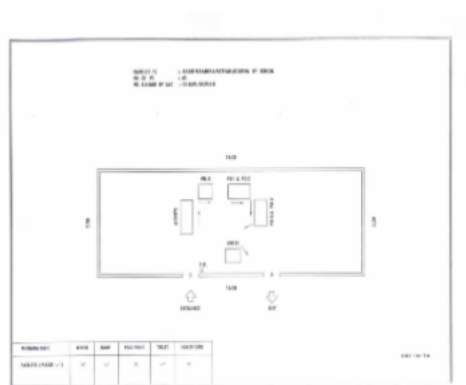

নিৰ্বাচক পঞ্জীয়ন বিষয়াৰ স্বাক্ষৰ

Nazri Naksha

Google Map View

Polling Station Building Front View

ভোটগ্ৰহন কেন্দ্ৰৰ সন্মুখৰ দৃশ্য

Cad View

Key MAP View

1 নাম : মোছা হালিমা বেগম স্বামীৰ নাম: আব্দুল বাৰিক ঘৰ নং : 1 বয়স : 60 লিঙ্গ : মহিলা	DCS6534572 ফটো উপলব্ধ	2 নাম : মহম্মদ মন্তুফা পিতাৰ নাম: আব্দুল বব ঘৰ নং : 1 বয়স : 50 লিঙ্গ : পুৰুষ	DCS6534607 ফটো উপলব্ধ	3 নাম : নওসাদ আলী পিতাৰ নাম: আব্দুল মতলিব ঘৰ নং : 1 বয়স : 48 লিঙ্গ : পুৰুষ	DCS6534629 ফটো উপলব্ধ
4 নাম : আব্দুল মালিক পিতাৰ নাম: আব্দুল মতলিব ঘৰ নং : 1 বয়স : 45 লিঙ্গ : পুৰুষ	DCS6534630 ফটো উপলব্ধ	5 নাম : মহম্মদ হিলাল আহমেদ চৌধুৰী পিতাৰ নাম: আব্দুল বাৰিক চৌধুৰী ঘৰ নং : 1 বয়স : 34 লিঙ্গ : পুৰুষ	DCS6544065 ফটো উপলব্ধ	6 নাম : পিয়াৰা বেগম স্বামীৰ নাম: নশাদ আলী ঘৰ নং : 1 বয়স : 34 লিঙ্গ : মহিলা	DCS0000257 ফটো উপলব্ধ
7 নাম : মঃ বিলাল আহমেদ চৌধুৰী পিতাৰ নাম: আব্দুল বাৰিক চৌধুৰী ঘৰ নং : 1 বয়স : 27 লিঙ্গ : পুৰুষ	DCS1333442 ফটো উপলব্ধ	8 নাম : তাহেৰা বেগম পিতাৰ নাম: মহম্মদ ইয়াহিয়া ঘৰ নং : 1 বয়স : 25 লিঙ্গ : মহিলা	DCS0665547 ফটো উপলব্ধ	9 নাম : বিয়াজ আহমেদ চৌধুৰী পিতাৰ নাম: আব্দুল বাৰিক চৌধুৰী ঘৰ নং : 1 বয়স : 22 লিঙ্গ : পুৰুষ	DCS1888908 ফটো উপলব্ধ
10 নাম : আশুৰ উদ্দিন বৰভূঞা পিতাৰ নাম: আব্দুল মন্নান বৰভূঞা ঘৰ নং : 2 বয়স : 65 লিঙ্গ : পুৰুষ	DCS6534652 ফটো উপলব্ধ	11 নাম : জুবোদা খাতুন বৰভূঞা স্বামীৰ নাম: আশুৰ উদ্দিন বৰভূঞা ঘৰ নং : 2 বয়স : 61 লিঙ্গ : মহিলা	DCS6534663 ফটো উপলব্ধ	12 নাম : বেগম য়োজিয়া আহমেদ স্বামীৰ নাম: কাবৰ হুছেইন বৰভূঞা ঘৰ নং : 2 বয়স : 29 লিঙ্গ : মহিলা	DCS1559871 ফটো উপলব্ধ
13 নাম : আব্দুলজলিল বৰভূঞা পিতাৰ নাম: মচকন্দৰ আলী বৰভূঞা ঘৰ নং : 3 বয়স : 52 লিঙ্গ : পুৰুষ	DCS6534685 ফটো উপলব্ধ	14 নাম : হাচনা বেগম স্বামীৰ নাম: আব্দুলজলিল বৰভূঞা ঘৰ নং : 3 বয়স : 47 লিঙ্গ : মহিলা	DCS6534696 ফটো উপলব্ধ	15 নাম : হুছন আহমেদ বৰভূঞা পিতাৰ নাম: আব্দুল জলিল বৰভূঞা ঘৰ নং : 3 বয়স : 23 লিঙ্গ : পুৰুষ	DCS1981778 ফটো উপলব্ধ
16 নাম : আব্দুল মতলিব বৰভূঞা পিতাৰ নাম: মচকন্দৰ আলী ঘৰ নং : 8 বয়স : 65 লিঙ্গ : পুৰুষ	DCS6534709 ফটো উপলব্ধ	17 নাম : জমিলা খাতুন স্বামীৰ নাম: আব্দুল মতলিব বৰভূঞা ঘৰ নং : 8 বয়স : 58 লিঙ্গ : মহিলা	DCS6534710 ফটো উপলব্ধ	18 নাম : মহঃ জিয়াবুৰ বহমান বৰভূঞা পিতাৰ নাম: আব্দুল মতলিব বৰভূঞা ঘৰ নং : 8 বয়স : 33 লিঙ্গ : পুৰুষ	DCS6544076 ফটো উপলব্ধ
19 নাম : মুজিবুৰ বহমান পিতাৰ নাম: আব্দুল মতলিব ঘৰ নং : 8ক বয়স : 43 লিঙ্গ : পুৰুষ	DCS6534721 ফটো উপলব্ধ	# 20 নাম : বইচ আলী বৰভূঞা পিতাৰ নাম: মচকন্দৰ আলী বৰভূঞা ঘৰ নং : ৫ বয়স : 61 লিঙ্গ : পুৰুষ	DCS6534732 ফটো উপলব্ধ	21 নাম : মাহমদা বেগম স্বামীৰ নাম: বইচ আলী বৰভূঞা ঘৰ নং : ৫ বয়স : 50 লিঙ্গ : মহিলা	DCS6534743 ফটো উপলব্ধ
#2 22 নাম : শফিকুল আলম বৰভূঞা পিতাৰ নাম: বইচ আলী বৰভূঞা বৰভূঞা ঘৰ নং : ৫ বয়স : 29 লিঙ্গ : পুৰুষ	DCS0402248 ফটো উপলব্ধ	# 23 নাম : জেছমিনা বেগম স্বামীৰ নাম: ছাইদুল আলম বৰভূঞা ঘৰ নং : ৫ বয়স : 29 লিঙ্গ : মহিলা	DCS0402479 ফটো উপলব্ধ	# 24 নাম : ছাইদুল আলম বৰভূঞা পিতাৰ নাম: বইচ আলী বৰভূঞা ঘৰ নং : ৫ক বয়স : 33 লিঙ্গ : পুৰুষ	DCS6544861 ফটো উপলব্ধ
25 নাম : খলিল উদ্দিন বৰভূঞা পিতাৰ নাম: আব্দুল মন্নান বৰভূঞা ঘৰ নং : ৬ বয়স : 30 লিঙ্গ : পুৰুষ	DCS2065012 ফটো উপলব্ধ	26 নাম : মাৰজানা বেগম স্বামীৰ নাম: খলিল উদ্দিন বৰভূঞা ঘৰ নং : ৬ বয়স : 28 লিঙ্গ : মহিলা	DCS0531418 ফটো উপলব্ধ	27 নাম : কামাল উদ্দিন বৰভূঞা পিতাৰ নাম: আব্দুল মন্নান বৰভূঞা ঘৰ নং : ৬ক বয়স : 38 লিঙ্গ : পুৰুষ	DCS6534776 ফটো উপলব্ধ
28 নাম : বেদেনা বেগম স্বামীৰ নাম: কামাল উদ্দিন বৰভূঞা ঘৰ নং : ৬ক বয়স : 30 লিঙ্গ : মহিলা	DCS6545524 ফটো উপলব্ধ	29 নাম : মোঃ মইন উদ্দিন বৰভূঞা পিতাৰ নাম: আব্দুল মন্নান বৰভূঞা ঘৰ নং : ৭ বয়স : 58 লিঙ্গ : পুৰুষ	DCS6534787 ফটো উপলব্ধ	30 নাম : বেগম বাবিয়া খানম স্বামীৰ নাম: মইন উদ্দিন বৰভূঞা ঘৰ নং : ৭ বয়স : 36 লিঙ্গ : মহিলা	DCS2065589 ফটো উপলব্ধ