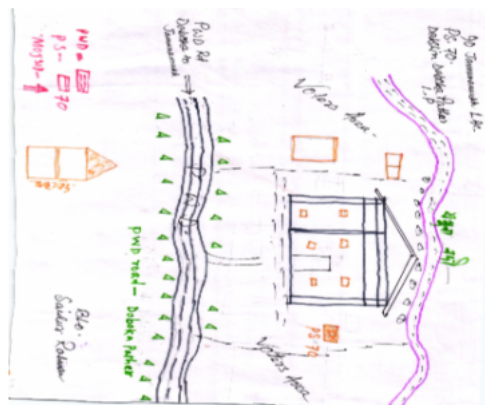

নিৰ্বাচক পঞ্জীয়ন বিষয়াৰ স্বাক্ষৰ

Nazri Naksha

Google Map View

Polling Station Building Front View

ভোটগ্ৰহন কেন্দ্ৰৰ সন্মুখৰ দৃশ্য

Cad View

Key MAP View

1 নাম : মোছা হালিমা বেগম স্বামীৰ নাম: আব্দুল বাৰিক ঘৰ নং : 1 বয়স : 60 লিঙ্গ : মহিলা	DCS6534572 ফটো উপলব্ধ	2 নাম : মহম্মদ মন্তুফা পিতাৰ নাম: আব্দুল বব ঘৰ নং : 1 বয়স : 50 লিঙ্গ : পুৰুষ	DCS6534607 ফটো উপলব্ধ	3 নাম : নওসাদ আলী পিতাৰ নাম: আব্দুল মতলিব ঘৰ নং : 1 বয়স : 48 লিঙ্গ : পুৰুষ	DCS6534629 ফটো উপলব্ধ
4 নাম : আব্দুল মালিক পিতাৰ নাম: আব্দুল মতলিব ঘৰ নং : 1 বয়স : 45 লিঙ্গ : পুৰুষ	DCS6534630 ফটো উপলব্ধ	5 নাম : মহম্মদ হিলাল আহমেদ চৌধুৰী পিতাৰ নাম: আব্দুল বাৰিক চৌধুৰী ঘৰ নং : 1 বয়স : 34 লিঙ্গ : পুৰুষ	DCS6544065 ফটো উপলব্ধ	6 নাম : পিয়াৰা বেগম স্বামীৰ নাম: নশাদ আলী ঘৰ নং : 1 বয়স : 34 লিঙ্গ : মহিলা	DCS0000257 ফটো উপলব্ধ
7 নাম : মঃ বিলাল আহমেদ চৌধুৰী পিতাৰ নাম: আব্দুল বাৰিক চৌধুৰী ঘৰ নং : 1 বয়স : 27 লিঙ্গ : পুৰুষ	DCS1333442 ফটো উপলব্ধ	8 নাম : তাহেৰা বেগম পিতাৰ নাম: মহম্মদ ইয়াহিয়া ঘৰ নং : 1 বয়স : 25 লিঙ্গ : মহিলা	DCS0665547 ফটো উপলব্ধ	9 নাম : বিয়াজ আহমেদ চৌধুৰী পিতাৰ নাম: আব্দুল বাৰিক চৌধুৰী ঘৰ নং : 1 বয়স : 22 লিঙ্গ : পুৰুষ	DCS1888908 ফটো উপলব্ধ
10 নাম : আশুৰ উদ্দিন বৰভূঞা পিতাৰ নাম: আব্দুল মন্নান বৰভূঞা ঘৰ নং : 2 বয়স : 65 লিঙ্গ : পুৰুষ	DCS6534652 ফটো উপলব্ধ	11 নাম : জুবোদা খাতুন বৰভূঞা স্বামীৰ নাম: আশুৰ উদ্দিন বৰভূঞা ঘৰ নং : 2 বয়স : 61 লিঙ্গ : মহিলা	DCS6534663 ফটো উপলব্ধ	12 নাম : বেগম য়োজিয়া আহমেদ স্বামীৰ নাম: কাবৰ হুছেইন বৰভূঞা ঘৰ নং : 2 বয়স : 29 লিঙ্গ : মহিলা	DCS1559871 ফটো উপলব্ধ
13 নাম : আব্দুলজলিল বৰভূঞা পিতাৰ নাম: মচকন্দৰ আলী বৰভূঞা ঘৰ নং : 3 বয়স : 52 লিঙ্গ : পুৰুষ	DCS6534685 ফটো উপলব্ধ	14 নাম : হাচনা বেগম স্বামীৰ নাম: আব্দুলজলিল বৰভূঞা ঘৰ নং : 3 বয়স : 47 লিঙ্গ : মহিলা	DCS6534696 ফটো উপলব্ধ	15 নাম : হুছন আহমেদ বৰভূঞা পিতাৰ নাম: আব্দুল জলিল বৰভূঞা ঘৰ নং : 3 বয়স : 23 লিঙ্গ : পুৰুষ	DCS1981778 ফটো উপলব্ধ
16 নাম : আব্দুল মতলিব বৰভূঞা পিতাৰ নাম: মচকন্দৰ আলী ঘৰ নং : 8 বয়স : 65 লিঙ্গ : পুৰুষ	DCS6534709 ফটো উপলব্ধ	17 নাম : জমিলা খাতুন স্বামীৰ নাম: আব্দুল মতলিব বৰভূঞা ঘৰ নং : 8 বয়স : 58 লিঙ্গ : মহিলা	DCS6534710 ফটো উপলব্ধ	18 নাম : মহঃ জিয়াবুৰ বহমান বৰভূঞা পিতাৰ নাম: আব্দুল মতলিব বৰভূঞা ঘৰ নং : 8 বয়স : 33 লিঙ্গ : পুৰুষ	DCS6544076 ফটো উপলব্ধ
19 নাম : মুজিবুৰ বহমান পিতাৰ নাম: আব্দুল মতলিব ঘৰ নং : 8ক বয়স : 43 লিঙ্গ : পুৰুষ	DCS6534721 ফটো উপলব্ধ	# 20 নাম : বইচ আলী বৰভূঞা পিতাৰ নাম: মচকন্দৰ আলী বৰভূঞা ঘৰ নং : ৫ বয়স : 61 লিঙ্গ : পুৰুষ	DCS6534732 ফটো উপলব্ধ	21 নাম : মাহমদা বেগম স্বামীৰ নাম: বইচ আলী বৰভূঞা ঘৰ নং : ৫ বয়স : 50 লিঙ্গ : মহিলা	DCS6534743 ফটো উপলব্ধ
#2 22 নাম : শফিকুল আলম বৰভূঞা পিতাৰ নাম: বইচ আলী বৰভূঞা বৰভূঞা ঘৰ নং : ৫ বয়স : 29 লিঙ্গ : পুৰুষ	DCS0402248 ফটো উপলব্ধ	# 23 নাম : জেছমিনা বেগম স্বামীৰ নাম: ছাইদুল আলম বৰভূঞা ঘৰ নং : ৫ বয়স : 29 লিঙ্গ : মহিলা	DCS0402479 ফটো উপলব্ধ	# 24 নাম : ছাইদুল আলম বৰভূঞা পিতাৰ নাম: বইচ আলী বৰভূঞা ঘৰ নং : ৫ক বয়স : 33 লিঙ্গ : পুৰুষ	DCS6544861 ফটো উপলব্ধ
25 নাম : খলিল উদ্দিন বৰভূঞা পিতাৰ নাম: আব্দুল মন্নান বৰভূঞা ঘৰ নং : ৬ বয়স : 30 লিঙ্গ : পুৰুষ	DCS2065012 ফটো উপলব্ধ	26 নাম : মাৰজানা বেগম স্বামীৰ নাম: খলিল উদ্দিন বৰভূঞা ঘৰ নং : ৬ বয়স : 28 লিঙ্গ : মহিলা	DCS0531418 ফটো উপলব্ধ	27 নাম : কামাল উদ্দিন বৰভূঞা পিতাৰ নাম: আব্দুল মন্নান বৰভূঞা ঘৰ নং : ৬ক বয়স : 38 লিঙ্গ : পুৰুষ	DCS6534776 ফটো উপলব্ধ
28 নাম : বেদেনা বেগম স্বামীৰ নাম: কামাল উদ্দিন বৰভূঞা ঘৰ নং : ৬ক বয়স : 30 লিঙ্গ : মহিলা	DCS6545524 ফটো উপলব্ধ	29 নাম : মোঃ মইন উদ্দিন বৰভূঞা পিতাৰ নাম: আব্দুল মন্নান বৰভূঞা ঘৰ নং : ৭ বয়স : 58 লিঙ্গ : পুৰুষ	DCS6534787 ফটো উপলব্ধ	30 নাম : বেগম বাবিয়া খানম স্বামীৰ নাম: মইন উদ্দিন বৰভূঞা ঘৰ নং : ৭ বয়স : 36 লিঙ্গ : মহিলা	DCS2065589 ফটো উপলব্ধ