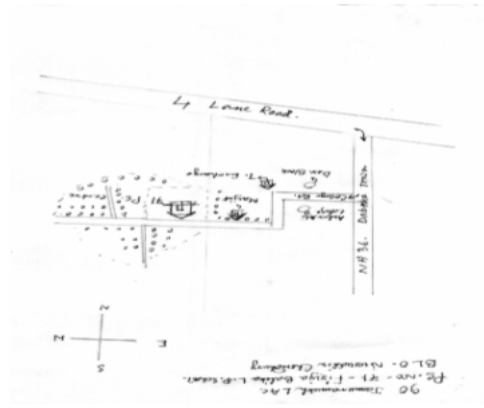

নিৰ্বাচক পঞ্জীয়ন বিষয়াৰ স্বাক্ষৰ

Nazri Naksha

Google Map View

Polling Station Building Front View

ভোটগ্ৰহন কেন্দ্ৰৰ সন্মুখৰ দৃশ্য

Cad View

Key MAP View

1 নাম : জাকিৰ হুছেইন পিতাৰ নাম: আব্দুল কাসিম ঘৰ নং : 02 বয়স : 29 লিঙ্গ : পুৰুষ	DCS0117697 ফটো উপলব্ধ	2 নাম : জবাইৰ আহমেদ পিতাৰ নাম: নুৰ উদ্দিন ঘৰ নং : 15 বয়স : 22 লিঙ্গ : পুৰুষ	DCS1654680 ফটো উপলব্ধ	3 নাম : তজল ইছলাম পিতাৰ নাম: ছেইদ আলী ঘৰ নং : 33 বয়স : 20 লিঙ্গ : পুৰুষ	DUU0012641 ফটো উপলব্ধ
4 নাম : ছেলিম উদ্দিন লক্ষৰ পিতাৰ নাম: তেয়ব আলী লক্ষৰ ঘৰ নং : 45 বয়স : 36 লিঙ্গ : পুৰুষ	DCS6536089 ফটো উপলব্ধ	5 নাম : বেছমিনা বেগম স্বামীৰ নাম: ছেলিম উদ্দিন লক্ষৰ ঘৰ নং : 85 বয়স : 27 লিঙ্গ : মহিলা	DCS0375253 ফটো উপলব্ধ	# 6 নাম : বেছমিন নেহাৰ স্বামীৰ নাম: জেসিম উদ্দিন ঘৰ নং : 46 বয়স : 22 লিঙ্গ : মহিলা	DUU0181867 ফটো উপলব্ধ
7 নাম : আব্দুল লতিব পিতাৰ নাম: আব্দুল মতিন ঘৰ নং : 50 বয়স : 36 লিঙ্গ : পুৰুষ	DCS5643505 ফটো উপলব্ধ	8 নাম : মামনি বেগম স্বামীৰ নাম: আব্দুল লতিফ ঘৰ নং : 50 বয়স : 30 লিঙ্গ : মহিলা	DCS2060664 ফটো উপলব্ধ	9 নাম : নিলীমা বেগম লক্ষৰ পিতাৰ নাম: আব্দুল জলিল লক্ষৰ ঘৰ নং : 67 বয়স : 24 লিঙ্গ : মহিলা	CBD3430592 ফটো উপলব্ধ
# 10 নাম : জলাল উদ্দিন পিতাৰ নাম: আফজাল মিয়া ঘৰ নং : 118ক বয়স : 57 লিঙ্গ : পুৰুষ	DCS6640933 ফটো উপলব্ধ	11 নাম : বহিমা বেগম স্বামীৰ নাম: জলাল উদ্দিন ঘৰ নং : 118ক বয়স : 53 লিঙ্গ : মহিলা	DCS6640944 ফটো উপলব্ধ	12 নাম : বমিজ উদ্দিন পিতাৰ নাম: জলাল উদ্দিন ঘৰ নং : 118ক বয়স : 32 লিঙ্গ : পুৰুষ	DCS2065885 ফটো উপলব্ধ
13 নাম : বুকছানা বেগম স্বামীৰ নাম: বমিজ উদ্দিন ঘৰ নং : 118ক বয়স : 29 লিঙ্গ : মহিলা	DCS0276881 ফটো উপলব্ধ	14 নাম : আমিৰ উদ্দিন পিতাৰ নাম: জলাল উদ্দিন ঘৰ নং : 118ক বয়স : 29 লিঙ্গ : পুৰুষ	DCS0021097 ফটো উপলব্ধ	15 নাম : সাবীনা খাতুন স্বামীৰ নাম: আমিৰ উদ্দিন ঘৰ নং : 118ক বয়স : 23 লিঙ্গ : মহিলা	DCS1773456 ফটো উপলব্ধ
16 নাম : মইন উদ্দিন পিতাৰ নাম: ইচন ৰাজা ঘৰ নং : 126 বয়স : 55 লিঙ্গ : পুৰুষ	DCS4835329 ফটো উপলব্ধ	17 নাম : ছফিয়া বেগম স্বামীৰ নাম: মইন উদ্দিন ঘৰ নং : 126 বয়স : 45 লিঙ্গ : মহিলা	DCS4835341 ফটো উপলব্ধ	# 18 নাম : মহাম্মদ সফিক উদ্দিন পিতাৰ নাম: আব্দুল খালিক ঘৰ নং : 131 বয়স : 37 লিঙ্গ : পুৰুষ	DCS6538927 ফটো উপলব্ধ
19 নাম : বেহিমা বেগম স্বামীৰ নাম: ছামচুদ্দিন লক্ষৰ ঘৰ নং : 131গ বয়স : 28 লিঙ্গ : মহিলা	DCS0036756 ফটো উপলব্ধ	# 20 নাম : খাইবুল ইছলাম বৰভূঞা পিতাৰ নাম: আলী উদ্দিন বৰভূঞা ঘৰ নং : 131গ বয়স : 29 লিঙ্গ : পুৰুষ	DCS0284109 ফটো উপলব্ধ	21 নাম : ফাৰিন সারালে স্বামীৰ নাম: বাহাবুল ইছলাম বৰভূঞা ঘৰ নং : 131গ বয়স : 27 লিঙ্গ : মহিলা	DCS0553453 ফটো উপলব্ধ
22 নাম : ইমৰানা বেগম স্বামীৰ নাম: খাইবুল ইছলাম বৰভূঞা ঘৰ নং : 131 গ বয়স : 23 লিঙ্গ : মহিলা	DUU0007799 ফটো উপলব্ধ	23 নাম : শাইন আলম পিতাৰ নাম: মফিক উদ্দিন ঘৰ নং : 131 ক বয়স : 21 লিঙ্গ : পুৰুষ	DCS6283287 ফটো উপলব্ধ	24 নাম : মফিক উদ্দিন পিতাৰ নাম: আব্দুল খালিক ঘৰ নং : 131ক বয়স : 45 লিঙ্গ : পুৰুষ	DCS6538870 ফটো উপলব্ধ
25 নাম : মোছাঃ ফাতিমা বেগম স্বামীৰ নাম: মফিক উদ্দিন ঘৰ নং : 131ক বয়স : 40 লিঙ্গ : মহিলা	DCS6538916 ফটো উপলব্ধ	26 নাম : ছামচুদ্দিন পিতাৰ নাম: আব্দুল খালিক ঘৰ নং : 131ক বয়স : 33 লিঙ্গ : পুৰুষ	DCS6544338 ফটো উপলব্ধ	27 নাম : পাৰবিনা বেগম স্বামীৰ নাম: মোঃ সফিক উদ্দিন ঘৰ নং : 131ক বয়স : 31 লিঙ্গ : মহিলা	DCS0036459 ফটো উপলব্ধ
28 নাম : মাসুক উদ্দিন পিতাৰ নাম: আব্দুল খালিক ঘৰ নং : 131খ বয়স : 42 লিঙ্গ : পুৰুষ	DCS6538881 ফটো উপলব্ধ	29 নাম : মোছাঃ আলেচা বেগম স্বামীৰ নাম: মাসুক উদ্দিন ঘৰ নং : 131খ বয়স : 39 লিঙ্গ : মহিলা	DCS6538905 ফটো উপলব্ধ	30 নাম : ৰাহুল আলম পিতাৰ নাম: মাসুক উদ্দিন ঘৰ নং : 131খ বয়স : 20 লিঙ্গ : পুৰুষ	DUU0193565 ফটো উপলব্ধ