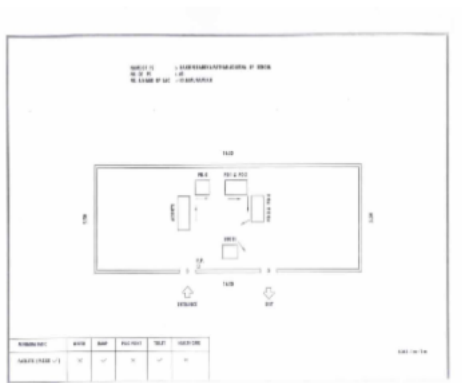

নিৰ্বাচক পঞ্জীয়ন বিষয়াৰ স্বাক্ষৰ

Nazri Naksha

Google Map View

Polling Station Building Front View

ভোটগ্ৰহন কেন্দ্ৰৰ সন্মুখৰ দৃশ্য

Cad View

Key MAP View

1 নাম : জাকিৰ হুছেইন পিতাৰ নাম: আব্দুল কাসিম ঘৰ নং : 02 বয়স : 29 লিঙ্গ : পুৰুষ	DCS0117697 ফটো উপলব্ধ	2 নাম : জবাইৰ আহমেদ পিতাৰ নাম: নুৰ উদ্দিন ঘৰ নং : 15 বয়স : 22 লিঙ্গ : পুৰুষ	DCS1654680 ফটো উপলব্ধ	3 নাম : তজল ইছলাম পিতাৰ নাম: ছেইদ আলী ঘৰ নং : 33 বয়স : 20 লিঙ্গ : পুৰুষ	DUU0012641 ফটো উপলব্ধ
4 নাম : ছেলিম উদ্দিন লক্ষৰ পিতাৰ নাম: তেয়ব আলী লক্ষৰ ঘৰ নং : 45 বয়স : 36 লিঙ্গ : পুৰুষ	DCS6536089 ফটো উপলব্ধ	5 নাম : বেছমিনা বেগম স্বামীৰ নাম: ছেলিম উদ্দিন লক্ষৰ ঘৰ নং : 85 বয়স : 27 লিঙ্গ : মহিলা	DCS0375253 ফটো উপলব্ধ	# 6 নাম : বেছমিন নেহাৰ স্বামীৰ নাম: জেসিম উদ্দিন ঘৰ নং : 46 বয়স : 22 লিঙ্গ : মহিলা	DUU0181867 ফটো উপলব্ধ
7 নাম : আব্দুল লতিব পিতাৰ নাম: আব্দুল মতিন ঘৰ নং : 50 বয়স : 36 লিঙ্গ : পুৰুষ	DCS5643505 ফটো উপলব্ধ	8 নাম : মামনি বেগম স্বামীৰ নাম: আব্দুল লতিফ ঘৰ নং : 50 বয়স : 30 লিঙ্গ : মহিলা	DCS2060664 ফটো উপলব্ধ	9 নাম : নিলীমা বেগম লক্ষৰ পিতাৰ নাম: আব্দুল জলিল লক্ষৰ ঘৰ নং : 67 বয়স : 24 লিঙ্গ : মহিলা	CBD3430592 ফটো উপলব্ধ
# 10 নাম : জলাল উদ্দিন পিতাৰ নাম: আফজাল মিয়া ঘৰ নং : 118ক বয়স : 57 লিঙ্গ : পুৰুষ	DCS6640933 ফটো উপলব্ধ	11 নাম : বহিমা বেগম স্বামীৰ নাম: জলাল উদ্দিন ঘৰ নং : 118ক বয়স : 53 লিঙ্গ : মহিলা	DCS6640944 ফটো উপলব্ধ	12 নাম : বমিজ উদ্দিন পিতাৰ নাম: জলাল উদ্দিন ঘৰ নং : 118ক বয়স : 32 লিঙ্গ : পুৰুষ	DCS2065885 ফটো উপলব্ধ
13 নাম : বুকছানা বেগম স্বামীৰ নাম: বমিজ উদ্দিন ঘৰ নং : 118ক বয়স : 29 লিঙ্গ : মহিলা	DCS0276881 ফটো উপলব্ধ	14 নাম : আমিৰ উদ্দিন পিতাৰ নাম: জলাল উদ্দিন ঘৰ নং : 118ক বয়স : 29 লিঙ্গ : পুৰুষ	DCS0021097 ফটো উপলব্ধ	15 নাম : সাবীনা খাতুন স্বামীৰ নাম: আমিৰ উদ্দিন ঘৰ নং : 118ক বয়স : 23 লিঙ্গ : মহিলা	DCS1773456 ফটো উপলব্ধ
16 নাম : মইন উদ্দিন পিতাৰ নাম: ইচন ৰাজা ঘৰ নং : 126 বয়স : 55 লিঙ্গ : পুৰুষ	DCS4835329 ফটো উপলব্ধ	17 নাম : ছফিয়া বেগম স্বামীৰ নাম: মইন উদ্দিন ঘৰ নং : 126 বয়স : 45 লিঙ্গ : মহিলা	DCS4835341 ফটো উপলব্ধ	# 18 নাম : মহাম্মদ সফিক উদ্দিন পিতাৰ নাম: আব্দুল খালিক ঘৰ নং : 131 বয়স : 37 লিঙ্গ : পুৰুষ	DCS6538927 ফটো উপলব্ধ
19 নাম : বেহিমা বেগম স্বামীৰ নাম: ছামচুদ্দিন লক্ষৰ ঘৰ নং : 131গ বয়স : 28 লিঙ্গ : মহিলা	DCS0036756 ফটো উপলব্ধ	# 20 নাম : খাইবুল ইছলাম বৰভূঞা পিতাৰ নাম: আলী উদ্দিন বৰভূঞা ঘৰ নং : 131গ বয়স : 29 লিঙ্গ : পুৰুষ	DCS0284109 ফটো উপলব্ধ	21 নাম : ফাৰিন সারালে স্বামীৰ নাম: বাহাবুল ইছলাম বৰভূঞা ঘৰ নং : 131গ বয়স : 27 লিঙ্গ : মহিলা	DCS0553453 ফটো উপলব্ধ
22 নাম : ইমৰানা বেগম স্বামীৰ নাম: খাইবুল ইছলাম বৰভূঞা ঘৰ নং : 131 গ বয়স : 23 লিঙ্গ : মহিলা	DUU0007799 ফটো উপলব্ধ	23 নাম : শাইন আলম পিতাৰ নাম: মফিক উদ্দিন ঘৰ নং : 131 ক বয়স : 21 লিঙ্গ : পুৰুষ	DCS6283287 ফটো উপলব্ধ	24 নাম : মফিক উদ্দিন পিতাৰ নাম: আব্দুল খালিক ঘৰ নং : 131ক বয়স : 45 লিঙ্গ : পুৰুষ	DCS6538870 ফটো উপলব্ধ
25 নাম : মোছাঃ ফাতিমা বেগম স্বামীৰ নাম: মফিক উদ্দিন ঘৰ নং : 131ক বয়স : 40 লিঙ্গ : মহিলা	DCS6538916 ফটো উপলব্ধ	26 নাম : ছামচুদ্দিন পিতাৰ নাম: আব্দুল খালিক ঘৰ নং : 131ক বয়স : 33 লিঙ্গ : পুৰুষ	DCS6544338 ফটো উপলব্ধ	27 নাম : পাৰবিনা বেগম স্বামীৰ নাম: মোঃ সফিক উদ্দিন ঘৰ নং : 131ক বয়স : 31 লিঙ্গ : মহিলা	DCS0036459 ফটো উপলব্ধ
28 নাম : মাসুক উদ্দিন পিতাৰ নাম: আব্দুল খালিক ঘৰ নং : 131খ বয়স : 42 লিঙ্গ : পুৰুষ	DCS6538881 ফটো উপলব্ধ	29 নাম : মোছাঃ আলেচা বেগম স্বামীৰ নাম: মাসুক উদ্দিন ঘৰ নং : 131খ বয়স : 39 লিঙ্গ : মহিলা	DCS6538905 ফটো উপলব্ধ	30 নাম : ৰাহুল আলম পিতাৰ নাম: মাসুক উদ্দিন ঘৰ নং : 131খ বয়স : 20 লিঙ্গ : পুৰুষ	DUU0193565 ফটো উপলব্ধ