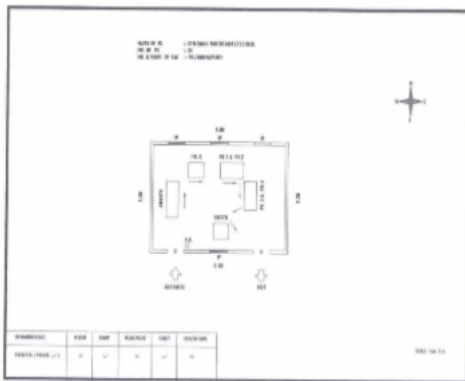

Nazri Naksha

Google Map View

Polling Station Building Front View

ভোটগ্ৰহন কেন্দ্ৰৰ সন্মুখৰ দৃশ্য

Cad View

Key MAP View