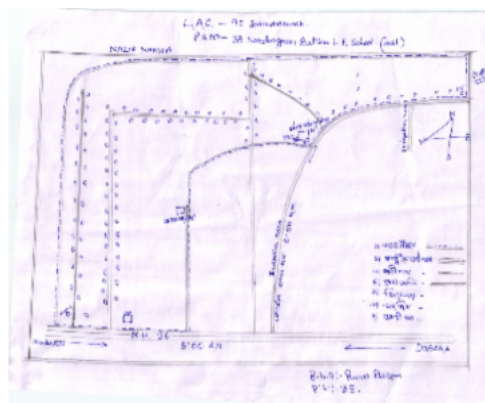

নিৰ্বাচক পঞ্জীয়ন বিষয়াৰ স্বাক্ষৰ

Nazri Naksha

Google Map View

Polling Station Building Front View

ভোটগ্ৰহন কেন্দ্ৰৰ সন্মুখৰ দৃশ্য

Cad View

Key MAP View

1	DCS3734585	ফটো উপলব্ধ	নাম : আব্দুল বাৰেক পিতাৰ নাম: আব্দুল খালেক ঘৰ নং : 1 বয়স : 62 লিঙ্গ : পুৰুষ	2	DCS3734609	ফটো উপলব্ধ	নাম : আব্দুল মতালিব পিতাৰ নাম: আব্দুল খালেক ঘৰ নং : 1 বয়স : 56 লিঙ্গ : পুৰুষ	3	DCS3734596	ফটো উপলব্ধ	নাম : ময়মুন নেছা স্বামীৰ নাম: আব্দুল বাৰেক ঘৰ নং : 1 বয়স : 54 লিঙ্গ : মহিলা
4	DCS3734610	ফটো উপলব্ধ	নাম : এশেচা বেগম স্বামীৰ নাম: আব্দুল মতালিব ঘৰ নং : 1 বয়স : 44 লিঙ্গ : মহিলা	5	DCS3734676	ফটো উপলব্ধ	নাম : মোঃ জিয়াউৰ ইছলাম পিতাৰ নাম: মোঃ আব্দুল বাৰেক ঘৰ নং : 1 বয়স : 38 লিঙ্গ : পুৰুষ	6	DCS0538801	ফটো উপলব্ধ	নাম : ছাজেদা খাতুন পিতাৰ নাম: আব্দুল বাৰেক ঘৰ নং : 1 বয়স : 32 লিঙ্গ : মহিলা
7	DCS1996982	ফটো উপলব্ধ	নাম : গুলেছা খাতুন স্বামীৰ নাম: মোস্তেন আলী ঘৰ নং : 1 বয়স : 30 লিঙ্গ : মহিলা	8	DCS0443077	ফটো উপলব্ধ	নাম : অশ্বাদুল হক পিতাৰ নাম: আব্দুল মতালিব ঘৰ নং : 1 বয়স : 26 লিঙ্গ : পুৰুষ	9	DCS0536631	ফটো উপলব্ধ	নাম : মকচেন আলী পিতাৰ নাম: আব্দুল বাৰিক ঘৰ নং : 1 বয়স : 25 লিঙ্গ : পুৰুষ
10	DUU0224766	ফটো উপলব্ধ	নাম : আৰফোজা খাতুন স্বামীৰ নাম: আছাদুল হক ঘৰ নং : 1 বয়স : 20 লিঙ্গ : মহিলা	11	DCS3734643	ফটো উপলব্ধ	নাম : বহিম উদ্দিন পিতাৰ নাম: মহিজ উদ্দিন ঘৰ নং : 2 বয়স : 59 লিঙ্গ : পুৰুষ	12	DCS3734654	ফটো উপলব্ধ	নাম : মফিজা বেগম স্বামীৰ নাম: বহিম উদ্দিন ঘৰ নং : 2 বয়স : 52 লিঙ্গ : মহিলা
13	DCS3734665	ফটো উপলব্ধ	নাম : ফয়জুল হক পিতাৰ নাম: বহিম উদ্দিন ঘৰ নং : 2 বয়স : 40 লিঙ্গ : পুৰুষ	14	DCS3734687	ফটো উপলব্ধ	নাম : আজিজুল হক পিতাৰ নাম: বহিম উদ্দিন ঘৰ নং : 2 বয়স : 35 লিঙ্গ : পুৰুষ	15	DCS0257139	ফটো উপলব্ধ	নাম : আমিনা খাতুন স্বামীৰ নাম: ফয়জুল হক ঘৰ নং : 02 বয়স : 34 লিঙ্গ : মহিলা
16	DCS0257147	ফটো উপলব্ধ	নাম : নাৰজিনা বেগম স্বামীৰ নাম: আজিজুল হক ঘৰ নং : 02 বয়স : 32 লিঙ্গ : মহিলা	17	DCS3744749	ফটো উপলব্ধ	নাম : আব্দুল বহমান পিতাৰ নাম: বহিম উদ্দিন ঘৰ নং : 2 বয়স : 32 লিঙ্গ : পুৰুষ	18	DCS6264030	ফটো উপলব্ধ	নাম : আব্দুল মছান পিতাৰ নাম: বহিম উদ্দিন ঘৰ নং : 2 বয়স : 25 লিঙ্গ : পুৰুষ
19	DUU0142349	ফটো উপলব্ধ	নাম : বৰিনা বেগম স্বামীৰ নাম: আব্দুল বহমান ঘৰ নং : 2 বয়স : 25 লিঙ্গ : মহিলা	20	DCS3734701	ফটো উপলব্ধ	নাম : শ্ৰমলা খাতুন স্বামীৰ নাম: আবু বক্কৰ ছিদ্দিক ঘৰ নং : 0 বয়স : 72 লিঙ্গ : মহিলা	21	DCS0374769	ফটো উপলব্ধ	নাম : চাহেৰা খাতুন স্বামীৰ নাম: জয়মত আলী ঘৰ নং : 0 বয়স : 64 লিঙ্গ : মহিলা
22	DCS3734712	ফটো উপলব্ধ	নাম : ফখৰুল ইছলাম পিতাৰ নাম: আবু বক্কৰ ছিদ্দিক ঘৰ নং : 0 বয়স : 47 লিঙ্গ : পুৰুষ	23	DCS0374777	ফটো উপলব্ধ	নাম : জামাল উদ্দিন পিতাৰ নাম: জৈমত আলী ঘৰ নং : 0 বয়স : 44 লিঙ্গ : পুৰুষ	24	DCS3734723	ফটো উপলব্ধ	নাম : মনোৱাৰা খাতুন স্বামীৰ নাম: ফখৰুল ইছলাম ঘৰ নং : 0 বয়স : 42 লিঙ্গ : মহিলা
25	DCS0374819	ফটো উপলব্ধ	নাম : অহিত আলী পিতাৰ নাম: জৈমত আলী ঘৰ নং : 0 বয়স : 41 লিঙ্গ : পুৰুষ	26	DCS0374827	ফটো উপলব্ধ	নাম : আইতন বেগম পিতাৰ নাম: আবু বক্কৰ চিদ্দিক ঘৰ নং : 0 বয়স : 39 লিঙ্গ : মহিলা	27	DCS3734734	ফটো উপলব্ধ	নাম : মহৰ উদ্দিন পিতাৰ নাম: আবুবক্কৰ ছিদ্দিক ঘৰ নং : 0 বয়স : 39 লিঙ্গ : পুৰুষ
28	DCS3744614	ফটো উপলব্ধ	নাম : জহুৰ উদ্দিন পিতাৰ নাম: আবু বক্কৰ চিদ্দিক ঘৰ নং : 0 বয়স : 38 লিঙ্গ : পুৰুষ	29	DCS3744603	ফটো উপলব্ধ	নাম : আছাৰ উদ্দিন পিতাৰ নাম: আবু বক্কৰ ছিদ্দিক ঘৰ নং : 0 বয়স : 35 লিঙ্গ : পুৰুষ	30	DCS0144352	ফটো উপলব্ধ	নাম : ফাতিমা বেগম পিতাৰ নাম: চাহাব উদ্দিন ঘৰ নং : 3 বয়স : 34 লিঙ্গ : মহিলা