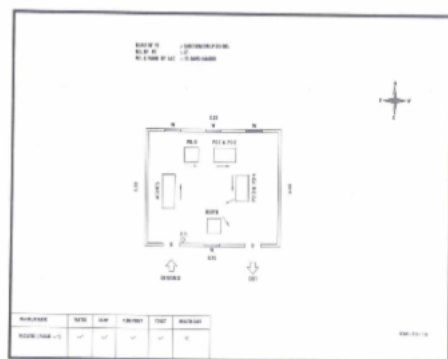

নিৰ্বাচক পঞ্জীয়ন বিষয়াৰ স্বাক্ষৰ

Nazri Naksha

Google Map View

Polling Station Building Front View

ভোটগ্ৰহন কেন্দ্ৰৰ সন্মুখৰ দৃশ্য

Cad View

Key MAP View

1	DCS3734585	ফটো উপলব্ধ	নাম : আব্দুল বাৰেক পিতাৰ নাম: আব্দুল খালেক ঘৰ নং : 1 বয়স : 62 লিঙ্গ : পুৰুষ	2	DCS3734609	ফটো উপলব্ধ	নাম : আব্দুল মতালিব পিতাৰ নাম: আব্দুল খালেক ঘৰ নং : 1 বয়স : 56 লিঙ্গ : পুৰুষ	3	DCS3734596	ফটো উপলব্ধ	নাম : ময়মুন নেছা স্বামীৰ নাম: আব্দুল বাৰেক ঘৰ নং : 1 বয়স : 54 লিঙ্গ : মহিলা
4	DCS3734610	ফটো উপলব্ধ	নাম : এশেচা বেগম স্বামীৰ নাম: আব্দুল মতালিব ঘৰ নং : 1 বয়স : 44 লিঙ্গ : মহিলা	5	DCS3734676	ফটো উপলব্ধ	নাম : মোঃ জিয়াউৰ ইছলাম পিতাৰ নাম: মোঃ আব্দুল বাৰেক ঘৰ নং : 1 বয়স : 38 লিঙ্গ : পুৰুষ	6	DCS0538801	ফটো উপলব্ধ	নাম : ছাজেদা খাতুন পিতাৰ নাম: আব্দুল বাৰেক ঘৰ নং : 1 বয়স : 32 লিঙ্গ : মহিলা
7	DCS1996982	ফটো উপলব্ধ	নাম : গুলেছা খাতুন স্বামীৰ নাম: মোস্তেন আলী ঘৰ নং : 1 বয়স : 30 লিঙ্গ : মহিলা	8	DCS0443077	ফটো উপলব্ধ	নাম : অশ্বাদুল হক পিতাৰ নাম: আব্দুল মতালিব ঘৰ নং : 1 বয়স : 26 লিঙ্গ : পুৰুষ	9	DCS0536631	ফটো উপলব্ধ	নাম : মকচেন আলী পিতাৰ নাম: আব্দুল বাৰিক ঘৰ নং : 1 বয়স : 25 লিঙ্গ : পুৰুষ
10	DUU0224766	ফটো উপলব্ধ	নাম : আৰফোজা খাতুন স্বামীৰ নাম: আছাদুল হক ঘৰ নং : 1 বয়স : 20 লিঙ্গ : মহিলা	11	DCS3734643	ফটো উপলব্ধ	নাম : বহিম উদ্দিন পিতাৰ নাম: মহিজ উদ্দিন ঘৰ নং : 2 বয়স : 59 লিঙ্গ : পুৰুষ	12	DCS3734654	ফটো উপলব্ধ	নাম : মফিজা বেগম স্বামীৰ নাম: বহিম উদ্দিন ঘৰ নং : 2 বয়স : 52 লিঙ্গ : মহিলা
13	DCS3734665	ফটো উপলব্ধ	নাম : ফয়জুল হক পিতাৰ নাম: বহিম উদ্দিন ঘৰ নং : 2 বয়স : 40 লিঙ্গ : পুৰুষ	14	DCS3734687	ফটো উপলব্ধ	নাম : আজিজুল হক পিতাৰ নাম: বহিম উদ্দিন ঘৰ নং : 2 বয়স : 35 লিঙ্গ : পুৰুষ	15	DCS0257139	ফটো উপলব্ধ	নাম : আমিনা খাতুন স্বামীৰ নাম: ফয়জুল হক ঘৰ নং : 02 বয়স : 34 লিঙ্গ : মহিলা
16	DCS0257147	ফটো উপলব্ধ	নাম : নাৰজিনা বেগম স্বামীৰ নাম: আজিজুল হক ঘৰ নং : 02 বয়স : 32 লিঙ্গ : মহিলা	17	DCS3744749	ফটো উপলব্ধ	নাম : আব্দুল বহমান পিতাৰ নাম: বহিম উদ্দিন ঘৰ নং : 2 বয়স : 32 লিঙ্গ : পুৰুষ	18	DCS6264030	ফটো উপলব্ধ	নাম : আব্দুল মছান পিতাৰ নাম: বহিম উদ্দিন ঘৰ নং : 2 বয়স : 25 লিঙ্গ : পুৰুষ
19	DUU0142349	ফটো উপলব্ধ	নাম : বৰিনা বেগম স্বামীৰ নাম: আব্দুল বহমান ঘৰ নং : 2 বয়স : 25 লিঙ্গ : মহিলা	20	DCS3734701	ফটো উপলব্ধ	নাম : শ্ৰমলা খাতুন স্বামীৰ নাম: আবু বক্কৰ ছিদ্দিক ঘৰ নং : 0 বয়স : 72 লিঙ্গ : মহিলা	21	DCS0374769	ফটো উপলব্ধ	নাম : চাহেৰা খাতুন স্বামীৰ নাম: জয়মত আলী ঘৰ নং : 0 বয়স : 64 লিঙ্গ : মহিলা
22	DCS3734712	ফটো উপলব্ধ	নাম : ফখৰুল ইছলাম পিতাৰ নাম: আবু বক্কৰ ছিদ্দিক ঘৰ নং : 0 বয়স : 47 লিঙ্গ : পুৰুষ	23	DCS0374777	ফটো উপলব্ধ	নাম : জামাল উদ্দিন পিতাৰ নাম: জৈমত আলী ঘৰ নং : 0 বয়স : 44 লিঙ্গ : পুৰুষ	24	DCS3734723	ফটো উপলব্ধ	নাম : মনোৱাৰা খাতুন স্বামীৰ নাম: ফখৰুল ইছলাম ঘৰ নং : 0 বয়স : 42 লিঙ্গ : মহিলা
25	DCS0374819	ফটো উপলব্ধ	নাম : অহিত আলী পিতাৰ নাম: জৈমত আলী ঘৰ নং : 0 বয়স : 41 লিঙ্গ : পুৰুষ	26	DCS0374827	ফটো উপলব্ধ	নাম : আইতন বেগম পিতাৰ নাম: আবু বক্কৰ চিদ্দিক ঘৰ নং : 0 বয়স : 39 লিঙ্গ : মহিলা	27	DCS3734734	ফটো উপলব্ধ	নাম : মহৰ উদ্দিন পিতাৰ নাম: আবুবক্কৰ ছিদ্দিক ঘৰ নং : 0 বয়স : 39 লিঙ্গ : পুৰুষ
28	DCS3744614	ফটো উপলব্ধ	নাম : জহুৰ উদ্দিন পিতাৰ নাম: আবু বক্কৰ চিদ্দিক ঘৰ নং : 0 বয়স : 38 লিঙ্গ : পুৰুষ	29	DCS3744603	ফটো উপলব্ধ	নাম : আছাৰ উদ্দিন পিতাৰ নাম: আবু বক্কৰ ছিদ্দিক ঘৰ নং : 0 বয়স : 35 লিঙ্গ : পুৰুষ	30	DCS0144352	ফটো উপলব্ধ	নাম : ফাতিমা বেগম পিতাৰ নাম: চাহাব উদ্দিন ঘৰ নং : 3 বয়স : 34 লিঙ্গ : মহিলা