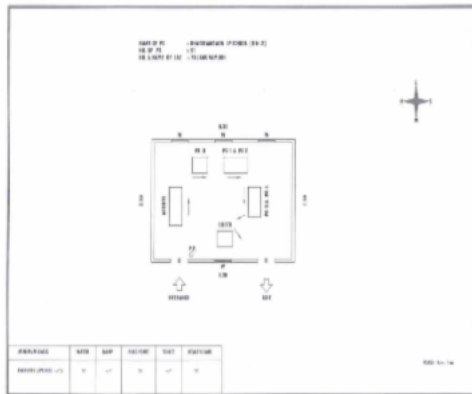

নিৰ্বাচক পঞ্জীয়ন বিষয়াৰ স্বাক্ষৰ

Nazri Naksha

Google Map View

Polling Station Building Front View

ভোটগ্ৰহন কেন্দ্ৰৰ সন্মুখৰ দৃশ্য

Cad View

Key MAP View

1 নাম : মনোৱাৰা বেগম স্বামীৰ নাম : মস্তফা ঘৰ নং : 12 বয়স : 62 লিঙ্গ : মহিলা	DCS3739773 ফটো উপলব্ধ	# 2 নাম : নূৰ হুছেইন পিতাৰ নাম : মস্তফা ঘৰ নং : 12 বয়স : 32 লিঙ্গ : পুৰুষ	DCS0029207 ফটো উপলব্ধ	3 নাম : বাহিমা বেগম পিতাৰ নাম : মস্তফা ঘৰ নং : 12 বয়স : 27 লিঙ্গ : মহিলা	DCS0278978 ফটো উপলব্ধ
4 নাম : জাকিৰ হুছেইন পিতাৰ নাম : মস্তফা ঘৰ নং : 12 বয়স : 26 লিঙ্গ : পুৰুষ	DCS0377242 ফটো উপলব্ধ	5 নাম : চুনাৰ্ম ইয়াছমিন স্বামীৰ নাম : জাকিৰ হুছেইন ঘৰ নং : 12 বয়স : 22 লিঙ্গ : মহিলা	DCS1662196 ফটো উপলব্ধ	6 নাম : আনোৱাৰ হুছেইন পিতাৰ নাম : মস্তফা ঘৰ নং : 13 বয়স : 36 লিঙ্গ : পুৰুষ	DCS3739808 ফটো উপলব্ধ
7 নাম : অজুফা বেগম স্বামীৰ নাম : আনোৱাৰ হুছেইন ঘৰ নং : 13 বয়স : 31 লিঙ্গ : মহিলা	DCS3744487 ফটো উপলব্ধ	# 8 নাম : ছুফিয়া বেগম স্বামীৰ নাম : ছামিৰ আলী ঘৰ নং : 14 বয়স : 37 লিঙ্গ : মহিলা	DCS0278507 ফটো উপলব্ধ	9 নাম : গুলজাৰ হুছেইন পিতাৰ নাম : মস্তফা ঘৰ নং : 15 বয়স : 35 লিঙ্গ : পুৰুষ	DCS3739819 ফটো উপলব্ধ
10 নাম : মোছাঃ মুছলিমা বেগম স্বামীৰ নাম : গুলজাৰ হুছেইন ঘৰ নং : 15 বয়স : 27 লিঙ্গ : মহিলা	DCS0278937 ফটো উপলব্ধ	11 নাম : মনোৱাৰা বেগম স্বামীৰ নাম : আজিৰ উদ্দিন ঘৰ নং : 52 বয়স : 27 লিঙ্গ : মহিলা	DCS0549295 ফটো উপলব্ধ	12 নাম : খোছিদ আলী পিতাৰ নাম : অলাল উদ্দিন ঘৰ নং : 68 বয়স : 26 লিঙ্গ : পুৰুষ	DCS0526376 ফটো উপলব্ধ
13 নাম : জাকিৰ হুছেইন পিতাৰ নাম : চুলতান আলী ঘৰ নং : 65 বয়স : 43 লিঙ্গ : পুৰুষ	DCS7036240 ফটো উপলব্ধ	14 নাম : বুকছানা বেগম পিতাৰ নাম : ফয়জুল হক ঘৰ নং : 65 বয়স : 30 লিঙ্গ : মহিলা	DCS0479568 ফটো উপলব্ধ	15 নাম : লিপিকা দত্ত দেৱনাথ স্বামীৰ নাম : মিন্টু দেৱনাথ ঘৰ নং : 101 বয়স : 27 লিঙ্গ : মহিলা	DYB0302281 ফটো উপলব্ধ
16 নাম : সভাৰাম বসুমতাৰী পিতাৰ নাম : শান্তিৰাম বসুমতাৰী ঘৰ নং : 102 বয়স : 67 লিঙ্গ : পুৰুষ	GGY7235441 ফটো উপলব্ধ	17 নাম : কনমাই বসুমতাৰী পিতাৰ নাম : শান্তি ৰাম বসুমতাৰী ঘৰ নং : 103 বয়স : 67 লিঙ্গ : মহিলা	DCS0174201 ফটো উপলব্ধ	18 নাম : ববীতা বসুমতাৰী পিতাৰ নাম : শান্তি ৰাম বসুমতাৰী ঘৰ নং : 103 বয়স : 37 লিঙ্গ : মহিলা	DCS5138976 ফটো উপলব্ধ
19 নাম : ৰুচনা বেগম মজুমদাৰ স্বামীৰ নাম : মুফাজিল ঘৰ নং : 111 বয়স : 35 লিঙ্গ : মহিলা	BYP3938690 ফটো উপলব্ধ	20 নাম : অমিনা বেগম স্বামীৰ নাম : ছাৰিফ উদ্দিন ঘৰ নং : 118 বয়স : 23 লিঙ্গ : মহিলা	DCS6309611 ফটো উপলব্ধ	21 নাম : ইমুন নেছা পিতাৰ নাম : মইন উদ্দিন ঘৰ নং : 116 বয়স : 23 লিঙ্গ : মহিলা	DCS1431923 ফটো উপলব্ধ
22 নাম : চইদৰ ৰহমান পিতাৰ নাম : আব্দুল মল্লাফ ঘৰ নং : 127 বয়স : 32 লিঙ্গ : পুৰুষ	DCS5041509 ফটো উপলব্ধ	23 নাম : মোছিকুল আলী পিতাৰ নাম : তাজ উদ্দিন ঘৰ নং : 155 বয়স : 20 লিঙ্গ : পুৰুষ	DUU0148197 ফটো উপলব্ধ	24 নাম : ৰিয়াজুল উদ্দিন পিতাৰ নাম : ৰকিম আলী ঘৰ নং : 165 বয়স : 22 লিঙ্গ : পুৰুষ	DCS6278493 ফটো উপলব্ধ
25 নাম : ছাইবুৰ ৰহমান পিতাৰ নাম : আব্দুল মালিক ঘৰ নং : 197 বয়স : 58 লিঙ্গ : পুৰুষ	DCS5040835 ফটো উপলব্ধ	26 নাম : শাহিন আকতাৰ তালুকদাৰ পিতাৰ নাম : ছাইবুৰ ৰহমান তালুকদাৰ ঘৰ নং : 178 বয়স : 25 লিঙ্গ : মহিলা	DCS0688010 ফটো উপলব্ধ	27 নাম : আলিম উদ্দিন পিতাৰ নাম : আব্দুল ৰহমান ঘৰ নং : 193 বয়স : 43 লিঙ্গ : পুৰুষ	DCS5134587 ফটো উপলব্ধ
28 নাম : ৰেজিয়া বেগম স্বামীৰ নাম : আলিম উদ্দিন ঘৰ নং : 193 বয়স : 33 লিঙ্গ : মহিলা	DCS5140998 ফটো উপলব্ধ	29 নাম : অনিতা বাগলাৰী স্বামীৰ নাম : অনু লাকিয়াং ঘৰ নং : 193 বয়স : 35 লিঙ্গ : মহিলা	DCS5140716 ফটো উপলব্ধ	30 নাম : ইলাছ উদ্দিন পিতাৰ নাম : আব্দুল ৰহমান ঘৰ নং : 196 বয়স : 47 লিঙ্গ : পুৰুষ	DCS5134612 ফটো উপলব্ধ