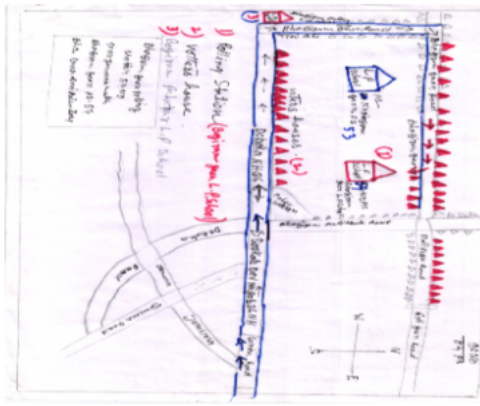

Nazri Naksha