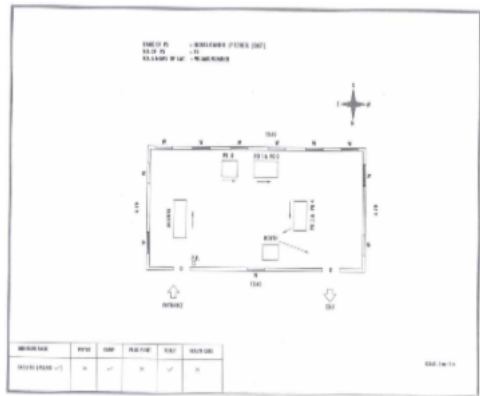

নিৰ্বাচক পঞ্জীয়ন বিষয়াৰ স্বাক্ষৰ

Nazri Naksha

Google Map View

Polling Station Building Front View

ভোটগ্রহন কেন্দ্ৰৰ সন্মুখৰ দৃশ্য

Cad View

Key MAP View

1 নাম : মৰম আলী লস্কৰ পিতাৰ নাম: ছায়াৰ আলী লস্কৰ ঘৰ নং : 1 বয়স : 54 লিঙ্গ : পুৰুষ	DCS5634640 ফটো উপলব্ধ	2 নাম : আকৰম আলী লস্কৰ পিতাৰ নাম: ছায়াৰ আলী ঘৰ নং : 1 বয়স : 50 লিঙ্গ : পুৰুষ	DCS5634662 ফটো উপলব্ধ	3 নাম : ছায়াৰন নেছা স্বামীৰ নাম: আকৰম আলী লস্কৰ ঘৰ নং : 1 বয়স : 44 লিঙ্গ : মহিলা	DCS5634673 ফটো উপলব্ধ
4 নাম : বহিমা বেগম পিতাৰ নাম: আকৰম আলী লস্কৰ ঘৰ নং : 1 বয়স : 26 লিঙ্গ : মহিলা	DCS0507558 ফটো উপলব্ধ	R 5 নাম : বহিমা বেগম পিতাৰ নাম: আকৰম আলী লস্কৰ ঘৰ নং : 1 বয়স : 26 লিঙ্গ : মহিলা	DCS1456565 ফটো উপলব্ধ	6 নাম : বানোচা বেগম পিতাৰ নাম: অক্ৰম আলী লস্কৰ ঘৰ নং : 01 বয়স : 25 লিঙ্গ : মহিলা	DCS0627323 ফটো উপলব্ধ
7 নাম : ফৰিজ উদ্দিন পিতাৰ নাম: আকৰম আলী লস্কৰ ঘৰ নং : 1 বয়স : 23 লিঙ্গ : পুৰুষ	DCS1472596 ফটো উপলব্ধ	8 নাম : জানমনি বেগম পিতাৰ নাম: আকৰম আলী লস্কৰ ঘৰ নং : 1 বয়স : 21 লিঙ্গ : মহিলা	DCS6298038 ফটো উপলব্ধ	9 নাম : বহিম উদ্দিন পিতাৰ নাম: আকৰম আলী লস্কৰ ঘৰ নং : 1 বয়স : 21 লিঙ্গ : পুৰুষ	DUU0058644 ফটো উপলব্ধ
10 নাম : চুনমনি বেগম পিতাৰ নাম: আকৰম আলী লস্কৰ ঘৰ নং : 1 বয়স : 20 লিঙ্গ : মহিলা	DUU0057166 ফটো উপলব্ধ	11 নাম : চালিন আফৰুজ আহমেদ পিতাৰ নাম: সিৰাজ উদ্দিন আহমেদ ঘৰ নং : 1খ বয়স : 29 লিঙ্গ : মহিলা	DCS0000836 ফটো উপলব্ধ	12 নাম : প্ৰেম প্ৰচাদ শৰ্মা পিতাৰ নাম: বলিৰাম শৰ্মা ঘৰ নং : 1 কু বয়স : 22 লিঙ্গ : পুৰুষ	DCS1892223 ফটো উপলব্ধ
13 নাম : ওৱাচিম মোৰতাজা আহমেদ পিতাৰ নাম: সিৰাজ উদ্দিন আহমেদ ঘৰ নং : 1খ বয়স : 26 লিঙ্গ : পুৰুষ	DCS0656181 ফটো উপলব্ধ	S 14 নাম : মোঃ হাৰুণ বসিদ পিতাৰ নাম: মোঃ বহমান আলী ঘৰ নং : 1ঘ বয়স : 55 লিঙ্গ : পুৰুষ	DCS5634593 ফটো উপলব্ধ	15 নাম : ৰাহিদা বহমান স্বামীৰ নাম: সিৰাজ উদ্দিন আহমেদ ঘৰ নং : 1খ বয়স : 54 লিঙ্গ : মহিলা	DCS5634628 ফটো উপলব্ধ
16 নাম : বলিৰাম শৰ্মা পিতাৰ নাম: তিলকৰাম শৰ্মা ঘৰ নং : 1কু বয়স : 51 লিঙ্গ : পুৰুষ	DCS5634571 ফটো উপলব্ধ	S 17 নাম : মোছাঃ জন বেগম স্বামীৰ নাম: মোঃ হাৰুণ বসিদ ঘৰ নং : 1ঘ বয়স : 47 লিঙ্গ : মহিলা	DCS5634582 ফটো উপলব্ধ	18 নাম : কুটি মিয়া পিতাৰ নাম: আহিযুব আলী ঘৰ নং : 2 বয়স : 54 লিঙ্গ : পুৰুষ	DCS5634695 ফটো উপলব্ধ
19 নাম : আফতাৰন নেছা স্বামীৰ নাম: কুটি মিয়া ঘৰ নং : 2 বয়স : 52 লিঙ্গ : মহিলা	DCS5634708 ফটো উপলব্ধ	20 নাম : জালাল উদ্দিন পিতাৰ নাম: কুটি মিয়া ঘৰ নং : 2 বয়স : 37 লিঙ্গ : পুৰুষ	DCS5634719 ফটো উপলব্ধ	21 নাম : চাহিদা বেগম স্বামীৰ নাম: জালাল উদ্দিন ঘৰ নং : 2 বয়স : 36 লিঙ্গ : মহিলা	DCS5634720 ফটো উপলব্ধ
22 নাম : আছমিনা বেগম পিতাৰ নাম: কুটি মিয়া ঘৰ নং : 2 বয়স : 32 লিঙ্গ : মহিলা	DCS5645078 ফটো উপলব্ধ	23 নাম : আল্লাল উদ্দিন পিতাৰ নাম: কুটি মিয়া ঘৰ নং : 02 বয়স : 28 লিঙ্গ : পুৰুষ	DCS0000026 ফটো উপলব্ধ	24 নাম : ফাৰহানা বেগম স্বামীৰ নাম: আল্লাল উদ্দিন ঘৰ নং : 2 বয়স : 24 লিঙ্গ : মহিলা	DCS1552249 ফটো উপলব্ধ
25 নাম : সৰিফুল নেছা স্বামীৰ নাম: মনিৰ উদ্দিন ঘৰ নং : 3 বয়স : 59 লিঙ্গ : মহিলা	DCS5634742 ফটো উপলব্ধ	26 নাম : মফুল নেছা পিতাৰ নাম: মনিৰ উদ্দিন ঘৰ নং : 03 বয়স : 41 লিঙ্গ : মহিলা	DCS0000059 ফটো উপলব্ধ	27 নাম : নজিৰ উদ্দিন পিতাৰ নাম: মনিৰ উদ্দিন ঘৰ নং : 03 বয়স : 29 লিঙ্গ : পুৰুষ	DCS0000075 ফটো উপলব্ধ
28 নাম : আৰিফ উদ্দিন পিতাৰ নাম: মনিৰ উদ্দিন ঘৰ নং : 03 বয়স : 28 লিঙ্গ : পুৰুষ	DCS0000109 ফটো উপলব্ধ	29 নাম : ৰুমিনা বেগম স্বামীৰ নাম: নজিৰ উদ্দিন ঘৰ নং : 03 বয়স : 21 লিঙ্গ : মহিলা	DUU0154112 ফটো উপলব্ধ	30 নাম : ফখৰ উদ্দিন লস্কৰ পিতাৰ নাম: সৰাফত আলী ঘৰ নং : 8 বয়স : 49 লিঙ্গ : পুৰুষ	DCS5634797 ফটো উপলব্ধ