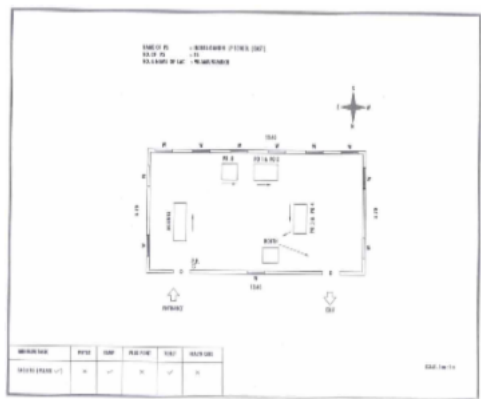

নিৰ্বাচক পঞ্জীয়ন বিষয়াৰ স্বাক্ষৰ

Nazri Naksha

Google Map View

Polling Station Building Front View

ভোটগ্ৰহন কেন্দ্ৰৰ সন্মুখৰ দৃশ্য

Cad View

Key MAP View

1 নাম : আব্দুল আজিদ পিতাৰ নাম: আলী আহমেদ ঘৰ নং : ১ বয়স : 42 লিঙ্গ : পুৰুষ	DCS1462985 ফটো উপলব্ধ	2 নাম : বহিমা বেগম স্বামীৰ নাম: আবদুল আজিদ ঘৰ নং : ১ বয়স : 35 লিঙ্গ : মহিলা	DCS0632034 ফটো উপলব্ধ	3 নাম : বেবুল হুছেইন পিতাৰ নাম: আলী আহমেদ ঘৰ নং : ০১ বয়স : 29 লিঙ্গ : পুৰুষ	DCS1471564 ফটো উপলব্ধ
4 নাম : সাইদুল আলী পিতাৰ নাম: আলী আহমেদ ঘৰ নং : ০১ বয়স : 24 লিঙ্গ : পুৰুষ	DCS1456458 ফটো উপলব্ধ	5 নাম : বেজমিনা বেগম পিতাৰ নাম: জামিৰ উদ্দিন ঘৰ নং : ০১ বয়স : 23 লিঙ্গ : মহিলা	DCS1380542 ফটো উপলব্ধ	6 নাম : জাকিৰ হুছেইন পিতাৰ নাম: আলী আহমেদ ঘৰ নং : ০১ পাৰ্ট নং. ৬০ বয়স : 27 লিঙ্গ : পুৰুষ	DCS1471267 ফটো উপলব্ধ
7 নাম : বেমিম বেগম স্বামীৰ নাম: জাকিৰ হুছেইন ঘৰ নং : ০২ বয়স : 23 লিঙ্গ : মহিলা	DCS6280085 ফটো উপলব্ধ	8 নাম : মায়াবন নেছা স্বামীৰ নাম: মুজাম্মিল আলী ঘৰ নং : ৩ বয়স : 48 লিঙ্গ : মহিলা	DCS8435834 ফটো উপলব্ধ	# 9 নাম : ছাবিৰ আহমেদ পিতাৰ নাম: মোজাম্মিল আলী ঘৰ নং : ৩ বয়স : 32 লিঙ্গ : পুৰুষ	DCS0532135 ফটো উপলব্ধ
10 নাম : জাকিৰ হুছেইন পিতাৰ নাম: মোজাম্মিল আলী ঘৰ নং : 3 বয়স : 28 লিঙ্গ : পুৰুষ	DCS0532051 ফটো উপলব্ধ	11 নাম : কুলচুমা বেগম স্বামীৰ নাম: ছাবিৰ হুছেইন ঘৰ নং : ০৩ বয়স : 23 লিঙ্গ : মহিলা	DUU0030049 ফটো উপলব্ধ	12 নাম : চিৰাজ উদ্দিন পিতাৰ নাম: মুজাম্মিল আলী ঘৰ নং : 3 বয়স : 22 লিঙ্গ : পুৰুষ	DUU0036319 ফটো উপলব্ধ
13 নাম : গোলাপ হুছেইন পিতাৰ নাম: মোমিনুল হুছেইন ঘৰ নং : 4 বয়স : 55 লিঙ্গ : পুৰুষ	DCS1683424 ফটো উপলব্ধ	14 নাম : পাৰবিন চুলতানা স্বামীৰ নাম: নাসিৰ উদ্দিন ঘৰ নং : ০৫ বয়স : 33 লিঙ্গ : মহিলা	DCS5943248 ফটো উপলব্ধ	15 নাম : বিলকিচ বেগম পিতাৰ নাম: আব্দুল মন্নান ঘৰ নং : 5 বয়স : 27 লিঙ্গ : মহিলা	DCS0481739 ফটো উপলব্ধ
16 নাম : ইব্রাহিম আলী পিতাৰ নাম: মকদছ আলি ঘৰ নং : 6 বয়স : 59 লিঙ্গ : পুৰুষ	MVF1863076 ফটো উপলব্ধ	17 নাম : সাহিদা খাতুন স্বামীৰ নাম: ইব্রাহিম আলি ঘৰ নং : 6 বয়স : 53 লিঙ্গ : মহিলা	MVF1863021 ফটো উপলব্ধ	18 নাম : ইশাক আলী পিতাৰ নাম: ইব্রাহিম আলি ঘৰ নং : 6 বয়স : 40 লিঙ্গ : পুৰুষ	MVF1863043 ফটো উপলব্ধ
19 নাম : তছলিমা বেগম স্বামীৰ নাম: ইচাহাক আলি ঘৰ নং : 6 বয়স : 36 লিঙ্গ : মহিলা	MVF1863087 ফটো উপলব্ধ	20 নাম : আলোহা বেগম পিতাৰ নাম: ইব্রাহিম আলি ঘৰ নং : ০৬ বয়স : 30 লিঙ্গ : মহিলা	MVF2410460 ফটো উপলব্ধ	21 নাম : জাহিৰুল ইছলাম লক্ষৰ পিতাৰ নাম: সুবুজ আলী লক্ষৰ ঘৰ নং : ১০ বয়স : 31 লিঙ্গ : পুৰুষ	DCS5645761 ফটো উপলব্ধ
22 নাম : আব্দুল কুদ্দুছ পিতাৰ নাম: চুলতান আহমেদ ঘৰ নং : 15 বয়স : 54 লিঙ্গ : পুৰুষ	DCS5644564 ফটো উপলব্ধ	23 নাম : শাহিদা খাতুন স্বামীৰ নাম: আব্দুল কুদ্দুছ ঘৰ নং : 15 বয়স : 48 লিঙ্গ : মহিলা	DCS5644575 ফটো উপলব্ধ	# 24 নাম : মইফুল নেছা পিতাৰ নাম: আব্দুল খালেক ঘৰ নং : ১৮ বয়স : 28 লিঙ্গ : মহিলা	DCS0616458 ফটো উপলব্ধ
25 নাম : স্বপন চন্দ্ৰ দেবনাথ পিতাৰ নাম: বলৰাম দেবনাথ ঘৰ নং : 25 ক বয়স : 51 লিঙ্গ : পুৰুষ	DCS5635734 ফটো উপলব্ধ	26 নাম : মাশুদা বেগম পিতাৰ নাম: খালিল আহমেদ ঘৰ নং : 40 বয়স : 25 লিঙ্গ : মহিলা	DCS0563148 ফটো উপলব্ধ	# 27 নাম : চম্পা ঘোষ নন্দী স্বামীৰ নাম: যতীন্দ্ৰ মোহন ঘোষ নন্দী ঘৰ নং : 70 বয়স : 40 লিঙ্গ : মহিলা	DTK1837338 ফটো উপলব্ধ
28 নাম : জলাল উদ্দিন পিতাৰ নাম: আছাদ উল্লা ঘৰ নং : ৮১ বয়স : 33 লিঙ্গ : পুৰুষ	DCS5645012 ফটো উপলব্ধ	29 নাম : ছফিয়া বেগম স্বামীৰ নাম: জলাল উদ্দিন ঘৰ নং : ৮১ বয়স : 33 লিঙ্গ : মহিলা	DCS5645670 ফটো উপলব্ধ	30 নাম : চুৰহাব আলী পিতাৰ নাম: আব্দুৰ ৰহিম ঘৰ নং : ৮৩ বয়স : 27 লিঙ্গ : পুৰুষ	DCS0652974 ফটো উপলব্ধ