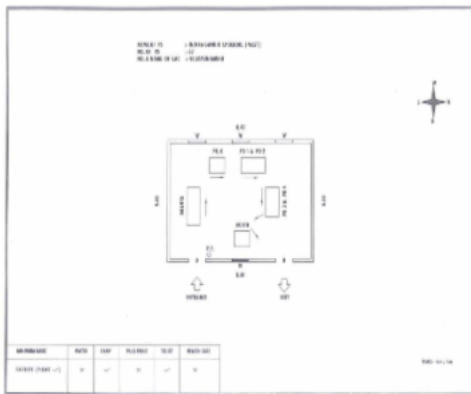

নিৰ্বাচক পঞ্জীয়ন বিষয়াৰ স্বাক্ষৰ

Nazri Naksha

Google Map View

Polling Station Building Front View

ভোটগ্ৰহন কেন্দ্ৰৰ সন্মুখৰ দৃশ্য

Cad View

Key MAP View

1 নাম : আব্দৰ বেজাক পিতাৰ নাম: চুলতান ঘৰ নং : ১ বয়স : 64 লিঙ্গ : পুৰুষ	DCS5734565 ফটো উপলব্ধ	2 নাম : জামিনা খাতুন স্বামীৰ নাম: আব্দৰ বেজাক ঘৰ নং : ১ বয়স : 58 লিঙ্গ : মহিলা	DCS5734576 ফটো উপলব্ধ	3 নাম : বুকীয়া খাতুন স্বামীৰ নাম: আম্বিৰ হুছেইন ঘৰ নং : ১ বয়স : 38 লিঙ্গ : মহিলা	DCS5745244 ফটো উপলব্ধ
4 নাম : আবুল হুছেইন পিতাৰ নাম: আব্দুৰ বেজাক ঘৰ নং : ১ বয়স : 36 লিঙ্গ : পুৰুষ	DCS0000208 ফটো উপলব্ধ	5 নাম : ছাদাম হুছেইন পিতাৰ নাম: আব্দুল বেজাক ঘৰ নং : ১ বয়স : 33 লিঙ্গ : পুৰুষ	DCS0000299 ফটো উপলব্ধ	6 নাম : মিনা বেগম স্বামীৰ নাম: আবুল হুছেইন ঘৰ নং : ১ বয়স : 30 লিঙ্গ : মহিলা	DCS0000828 ফটো উপলব্ধ
7 নাম : কামাল হুছেইন পিতাৰ নাম: আব্দুৰ বেজাক ঘৰ নং : ১ বয়স : 30 লিঙ্গ : পুৰুষ	DCS1773340 ফটো উপলব্ধ	8 নাম : নাছমিনা বেগম স্বামীৰ নাম: ছাদাম হুছেইন ঘৰ নং : ১ বয়স : 29 লিঙ্গ : মহিলা	DCS0001008 ফটো উপলব্ধ	9 নাম : ফৰহানা বেগম স্বামীৰ নাম: জামাল হুছেইন ঘৰ নং : 1 বয়স : 27 লিঙ্গ : মহিলা	DCS1803006 ফটো উপলব্ধ
10 নাম : কুহিনৰ বেগম পিতাৰ নাম: আব্দুল কাদিৰ ঘৰ নং : 1 বয়স : 25 লিঙ্গ : মহিলা	DCS0624189 ফটো উপলব্ধ	E 11 নাম : ফুলেৰুন নেছা স্বামীৰ নাম: ফৈয়াজ আলী ঘৰ নং : ২ বয়স : 57 লিঙ্গ : মহিলা	DCS5734601 ফটো উপলব্ধ	#2 12 নাম : চবিৰ আহমেদ পিতাৰ নাম: ফৈয়াজ আলী ঘৰ নং : ২ বয়স : 45 লিঙ্গ : পুৰুষ	DCS5734623 ফটো উপলব্ধ
13 নাম : বদৰুল ইছলাম মাতৃৰ নাম: ফুলেৰুন নেচা ঘৰ নং : ০২ বয়স : 22 লিঙ্গ : পুৰুষ	DCS1973056 ফটো উপলব্ধ	14 নাম : খুদেজা বিবি স্বামীৰ নাম: মুজাম্মিল আলী ঘৰ নং : ৩ বয়স : 50 লিঙ্গ : মহিলা	DCS5734634 ফটো উপলব্ধ	15 নাম : আক্ৰাম উদ্দিন পিতাৰ নাম: মুজাম্মিল আলী ঘৰ নং : ৩ বয়স : 27 লিঙ্গ : পুৰুষ	DCS0375485 ফটো উপলব্ধ
#2 16 নাম : মাসুক উদ্দিন পিতাৰ নাম: মুজাম্মিল আলী ঘৰ নং : ০৩ গ পাট নং ৬১ বয়স : 44 লিঙ্গ : পুৰুষ	DCS5734645 ফটো উপলব্ধ	17 নাম : ফাতিমা বেগম স্বামীৰ নাম: মাসুক উদ্দিন ঘৰ নং : ০৩ গ পাট নং 71 বয়স : 28 লিঙ্গ : মহিলা	DCS0200402 ফটো উপলব্ধ	18 নাম : তাজিম উদ্দিন পিতাৰ নাম: মুজাম্মিল আলী ঘৰ নং : ৩ক বয়স : 31 লিঙ্গ : পুৰুষ	DCS5744774 ফটো উপলব্ধ
19 নাম : ফৰিদা বেগম স্বামীৰ নাম: তাজিম উদ্দিন ঘৰ নং : ৩ক বয়স : 27 লিঙ্গ : মহিলা	DCS0200295 ফটো উপলব্ধ	20 নাম : হাছিনা বেগম স্বামীৰ নাম: জামাল উদ্দিন ঘৰ নং : 3 খ বয়স : 37 লিঙ্গ : মহিলা	DUU0169458 ফটো উপলব্ধ	21 নাম : জামাল উদ্দিন পিতাৰ নাম: মুজাম্মিল আলি ঘৰ নং : ৩খ বয়স : 42 লিঙ্গ : পুৰুষ	DCS5734656 ফটো উপলব্ধ
22 নাম : হাৰিছ আলী পিতাৰ নাম: আকদছ আলী ঘৰ নং : ৪ বয়স : 70 লিঙ্গ : পুৰুষ	DCS5734678 ফটো উপলব্ধ	#2 23 নাম : নুৰন নেছা স্বামীৰ নাম: হাৰিছ আলী ঘৰ নং : ৪ বয়স : 65 লিঙ্গ : মহিলা	DCS5734689 ফটো উপলব্ধ	24 নাম : আব্দৰ বেজাক পিতাৰ নাম: হাৰিছ আলী ঘৰ নং : ৪ বয়স : 52 লিঙ্গ : পুৰুষ	DCS5734690 ফটো উপলব্ধ
25 নাম : আব্দুল হান্নান পিতাৰ নাম: হাৰিছ আলী ঘৰ নং : ৪ বয়স : 39 লিঙ্গ : পুৰুষ	DCS5734725 ফটো উপলব্ধ	26 নাম : ৰহিলা বেগম স্বামীৰ নাম: আব্দুল মালিক ঘৰ নং : ৪ বয়স : 34 লিঙ্গ : মহিলা	DCS2061032 ফটো উপলব্ধ	27 নাম : জোছনা বেগম স্বামীৰ নাম: আব্দুল হান্নান ঘৰ নং : ৪ বয়স : 32 লিঙ্গ : মহিলা	DCS2060915 ফটো উপলব্ধ
28 নাম : চুহানা বেগম পিতাৰ নাম: হাৰিছ আলী ঘৰ নং : ০৪ বয়স : 28 লিঙ্গ : মহিলা	DCS1515410 ফটো উপলব্ধ	29 নাম : বুমাণা বেগম পিতাৰ নাম: আব্দুল বেজাক ঘৰ নং : ০৪ বয়স : 25 লিঙ্গ : মহিলা	DCS1516723 ফটো উপলব্ধ	30 নাম : নাজমিনা বেগম পিতাৰ নাম: আব্দুল বেজাক ঘৰ নং : ০৪ বয়স : 23 লিঙ্গ : মহিলা	DCS1516970 ফটো উপলব্ধ