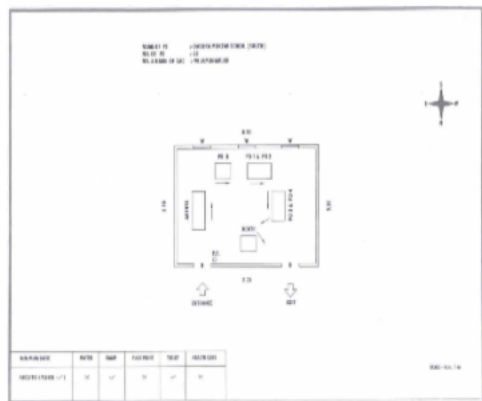

নিৰ্বাচক পঞ্জীয়ন বিষয়াৰ স্বাক্ষৰ

Nazri Naksha

Google Map View

Polling Station Building Front View

ভোটগ্ৰহন কেন্দ্ৰৰ সন্মুখৰ দৃশ্য

Cad View

Key MAP View

1 নাম : আলী আহমদ লক্ষৰ পিতাৰ নাম: হিদ্ৰছ আলী লক্ষৰ ঘৰ নং : ২ বয়স : 63 লিঙ্গ : পুৰুষ	DCS5834628 ফটো উপলব্ধ	2 নাম : আশুৰাফুল আলম লক্ষৰ পিতাৰ নাম: আলী আহমেদ লক্ষৰ ঘৰ নং : ২ বয়স : 39 লিঙ্গ : পুৰুষ	DCS5834662 ফটো উপলব্ধ	3 নাম : আয়শ্বা বেগম স্বামীৰ নাম: আশুৰাফুল আলম লক্ষৰ ঘৰ নং : ২ বয়স : 31 লিঙ্গ : মহিলা	DCS5843527 ফটো উপলব্ধ
4 নাম : পৰবেজ আলম লক্ষৰ পিতাৰ নাম: আলী আহমেদ লক্ষৰ ঘৰ নং : ২ বয়স : 29 লিঙ্গ : পুৰুষ	DCS0334425 ফটো উপলব্ধ	5 নাম : আলিমা বেগম চৌধুৰী স্বামীৰ নাম: পৰবেজ আলম লক্ষৰ ঘৰ নং : ২ বয়স : 23 লিঙ্গ : মহিলা	DCS1803394 ফটো উপলব্ধ	6 নাম : ছায়াৰন নেছা স্বামীৰ নাম: আব্দুৰ ৰৌফ ঘৰ নং : ৩ বয়স : 65 লিঙ্গ : মহিলা	DCS5834684 ফটো উপলব্ধ
7 নাম : ৰইছ উদ্দিন পিতাৰ নাম: মৃতঃ আব্দুল বুফ ঘৰ নং : 3 বয়স : 49 লিঙ্গ : পুৰুষ	DCS6298079 ফটো উপলব্ধ	8 নাম : ৰহিম উদ্দিন পিতাৰ নাম: আব্দুৰ ৰৌফ ঘৰ নং : ৩ বয়স : 42 লিঙ্গ : পুৰুষ	DCS5834695 ফটো উপলব্ধ	9 নাম : সামছুদ্দিন পিতাৰ নাম: আব্দুল বুফ ঘৰ নং : ৩ বয়স : 38 লিঙ্গ : পুৰুষ	DCS5844280 ফটো উপলব্ধ
10 নাম : ফৰিজ উদ্দিন পিতাৰ নাম: আব্দুৰ বুফ ঘৰ নং : ৩ বয়স : 36 লিঙ্গ : পুৰুষ	DCS0374876 ফটো উপলব্ধ	11 নাম : ছাবিনা বেগম স্বামীৰ নাম: ফৰিজ উদ্দিন ঘৰ নং : ৩ বয়স : 32 লিঙ্গ : মহিলা	DCS0161695 ফটো উপলব্ধ	12 নাম : শাজিব উদ্দিন পিতাৰ নাম: আব্দুল ৰৌফ ঘৰ নং : 3 বয়স : 32 লিঙ্গ : পুৰুষ	DCS2061769 ফটো উপলব্ধ
13 নাম : ছালা বেগম পিতাৰ নাম: স্বফৰ আলী ঘৰ নং : 3 বয়স : 31 লিঙ্গ : মহিলা	CBD0022327 ফটো উপলব্ধ	14 নাম : ছফিনা বেগম পিতাৰ নাম: আব্দুল ৰৌফ ঘৰ নং : ৩ বয়স : 28 লিঙ্গ : মহিলা	DCS0592287 ফটো উপলব্ধ	15 নাম : খুদেজা বেগম পিতাৰ নাম: মৃতঃ আব্দুল বুফ ঘৰ নং : ৩ বয়স : 26 লিঙ্গ : মহিলা	DCS0527010 ফটো উপলব্ধ
16 নাম : মুজিবৰ ৰহমান পিতাৰ নাম: ৰহিম উদ্দিন ঘৰ নং : 03 বয়স : 22 লিঙ্গ : পুৰুষ	DUU0026773 ফটো উপলব্ধ	17 নাম : জেহৰিন চলতানা স্বামীৰ নাম: শাজিব উদ্দিন ঘৰ নং : 3 বয়স : 21 লিঙ্গ : মহিলা	DUU0002824 ফটো উপলব্ধ	18 নাম : হাজিৰা বেগম স্বামীৰ নাম: সুনাহৰ আলী ঘৰ নং : 8 বয়স : 75 লিঙ্গ : মহিলা	DCS5834731 ফটো উপলব্ধ
# 19 নাম : চাহাব উদ্দিন পিতাৰ নাম: সুনাহৰ আলী ঘৰ নং : 8 বয়স : 58 লিঙ্গ : পুৰুষ	DCS5834742 ফটো উপলব্ধ	# 20 নাম : আনোৱাৰা বেগম স্বামীৰ নাম: চাহাব উদ্দিন ঘৰ নং : 8 বয়স : 43 লিঙ্গ : মহিলা	DCS5834753 ফটো উপলব্ধ	21 নাম : ছাইফুল ইছলাম পিতাৰ নাম: চাহাব উদ্দিন ঘৰ নং : 8 বয়স : 22 লিঙ্গ : পুৰুষ	DCS1651066 ফটো উপলব্ধ
22 নাম : হাজী মসাইদ আলী পিতাৰ নাম: ছিকন্দৰ আলী ঘৰ নং : ৫ বয়স : 65 লিঙ্গ : পুৰুষ	DCS5834786 ফটো উপলব্ধ	23 নাম : মিনাৰা বেগম স্বামীৰ নাম: মসাইদ আলী ঘৰ নং : ৫ বয়স : 50 লিঙ্গ : মহিলা	DCS5834800 ফটো উপলব্ধ	24 নাম : দিলোৱাৰা হুছেইন পিতাৰ নাম: হাজী মসাইদ আলী ঘৰ নং : ৫ বয়স : 33 লিঙ্গ : পুৰুষ	DCS5843334 ফটো উপলব্ধ
25 নাম : এনামুল হুছেইন পিতাৰ নাম: হাজী মসাইদ আলী ঘৰ নং : ৫ বয়স : 29 লিঙ্গ : পুৰুষ	DCS0195768 ফটো উপলব্ধ	# 26 নাম : আবিদ হুছেইন পিতাৰ নাম: হাজী মসাইদ আলী ঘৰ নং : 5 বয়স : 27 লিঙ্গ : পুৰুষ	DCS0197533 ফটো উপলব্ধ	27 নাম : ছাদিক হুছেইন পিতাৰ নাম: হাজী মসাইদ আলী ঘৰ নং : ৫ বয়স : 23 লিঙ্গ : পুৰুষ	DCS1483676 ফটো উপলব্ধ
28 নাম : শুহানা বেগম স্বামীৰ নাম: দিলোৱাৰা হুছেইন ঘৰ নং : ০৫ বয়স : 23 লিঙ্গ : মহিলা	DCS6272488 ফটো উপলব্ধ	29 নাম : মিবজানা বেগম পিতাৰ নাম: আব্দুল মতিন ঘৰ নং : 5 বয়স : 23 লিঙ্গ : মহিলা	DCS1953975 ফটো উপলব্ধ	30 নাম : মাজীদা বেগম পিতাৰ নাম: মসাইদ আলী ঘৰ নং : ০৫ বয়স : 21 লিঙ্গ : মহিলা	DCS6288310 ফটো উপলব্ধ