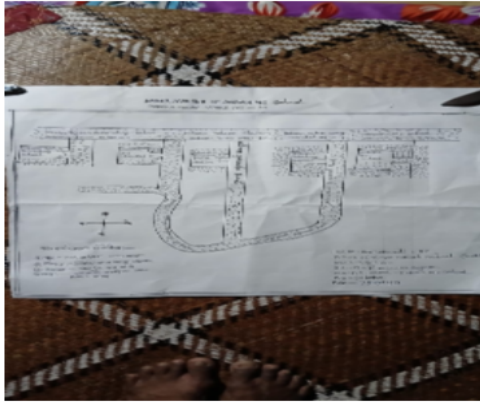

Nazri Naksha