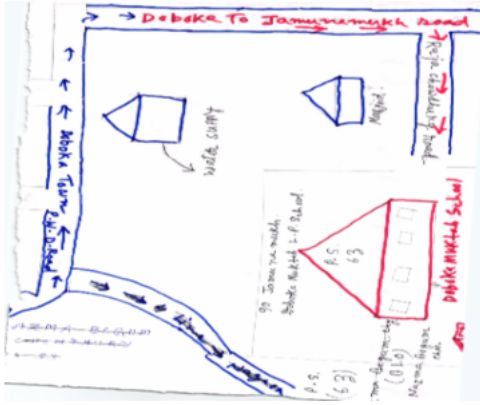

## ভোটাৰ তালিকা 2026 S03 অসম

বিধানসভা সমষ্টিৰ নম্বৰ, নাম আৰু সংৰক্ষণৰ স্থিতি : 62 - বিন্মাকান্দী (সাধাৰণ)		খণ্ড নং : 62			
এই বিধানসভা সমষ্টিত কোন সংসদীয় সমষ্টিৰ অন্তৰ্গত তাৰ নম্বৰ, নাম আৰু সংৰক্ষণ স্থিতি : 10 - কাজিৰঙা (সাধাৰণ)					
1. সংশোধনৰ বিৱৰণ					
সংশোধনৰ বছৰ	2026	তালিকাৰ চিনাক্তকৰণ			
ভিত্তি তাৰিখ	01-04-2026	বিশেষ সংশোধন, 2026 চনৰ পূৰ্বৰ 2025 চনৰ মূল তালিকাৰ লগত থকা সংযোজন সমূহ একত্ৰিতকৰণ কৰা তালিকা।			
সংশোধনৰ প্ৰকাৰ	বিশেষ সংশোধন 2026				
প্ৰকাশনৰ তাৰিখ	23-03-2026				
2. খণ্ড আৰু ভোটগ্ৰহন কেন্দ্ৰৰ বিৱৰণ					
খণ্ডৰ অন্তৰ্গত এলেকা সমূহৰ নম্বৰ আৰু নাম					
1-ডবকা টাউন ৱাৰ্ড নং৬		মূল চহৰ/গাওঁ	:	ডবকা পৌৰসভা	
2-ডবকা টাউন ওৱাৰ্ড নং ১০		ৱাৰ্ড নং	:	ওয়ার্ড নং ৯	
3-ডবকা টাউন ওৱাৰ্ড নং ১০		ডাকঘৰ	:	ডবকা (অংশ ১)	
		পুলিচ থানা	:	ডবকা (অংশ ১)	
		ব্লক	:	ডবকা পৌৰসভা	
		ৰাজহ চক্ৰ	:	ডবকা (অংশ)	
		জিলা	:	হোজাই	
		পিনকোড	:	782440	
3. ভোটগ্ৰহন কেন্দ্ৰৰ বিৱৰণ					
ভোটগ্ৰহন কেন্দ্ৰৰ নম্বৰ আৰু নাম :		ভোটগ্ৰহন কেন্দ্ৰৰ প্ৰকাৰ (পুৰুষ/মহিলা/সাধাৰণ)		সাধাৰণ	
62 - ডবকা মুক্তাব স্কুল (উত্তৰ খণ্ড)		খণ্ডৰ অন্তৰ্গত সহায়ক ভোটগ্ৰহন কেন্দ্ৰৰ সংখ্যা :		0	
ভোটগ্ৰহন কেন্দ্ৰৰ ঠিকনা :					
ডবকা মুক্তাব স্কুল, ৰুম নং ২, ডবকা টাউন					
4. ভোটাৰৰ সংখ্যা					
আৰম্ভনি ক্ৰমিক নং	শেষ ক্ৰমিক নং	মুঠ ভোটাৰ			
		পুৰুষ	মহিলা	৩য় লিঙ্গ	মুঠ
1	737	327	364	0	691

নিৰ্বাচক পঞ্জীয়ন বিষয়াৰ স্বাক্ষৰ

Nazri Naksha

Google Map View

Polling Station Building Front View

ভোটগ্রহন কেন্দ্ৰৰ সন্মুখৰ দৃশ্য

Cad View

Key MAP View