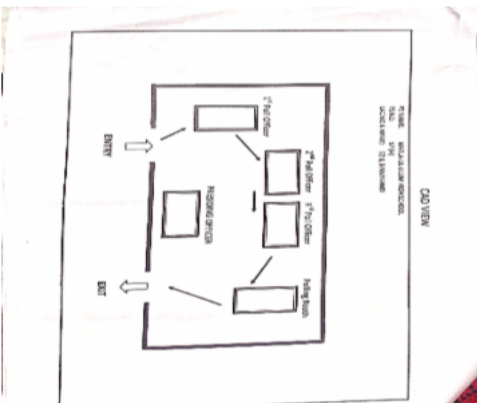

নিৰ্বাচক পঞ্জীয়ন বিষয়াৰ স্বাক্ষৰ

Nazri Naksha

Google Map View

Polling Station Building Front View

ভোটগ্ৰহন কেন্দ্ৰৰ সন্মুখৰ দৃশ্য

Cad View

Key MAP View

1 নাম : জিয়াব উদ্দিন পিতাৰ নাম : আব্দুল মন্নান ঘৰ নং : 12 বয়স : 37 লিঙ্গ : পুৰুষ	DCS5936312 ফটো উপলব্ধ	2 নাম : ফাতিমা বিবি স্বামীৰ নাম : চুলেমান ৰাইন ঘৰ নং : 10 বয়স : 55 লিঙ্গ : মহিলা	DCS5936505 ফটো উপলব্ধ	3 নাম : আব্দুল মালিক লক্ষৰ পিতাৰ নাম : আব্দুল গফুৰ লক্ষৰ ঘৰ নং : 14 বয়স : 52 লিঙ্গ : পুৰুষ	DCS5936538 ফটো উপলব্ধ
4 নাম : আব্দুল হাচিব লক্ষৰ পিতাৰ নাম : আব্দুল গফুৰ লক্ষৰ ঘৰ নং : 14 বয়স : 50 লিঙ্গ : পুৰুষ	DCS5936549 ফটো উপলব্ধ	5 নাম : আব্দুল মন্নান লক্ষৰ পিতাৰ নাম : আব্দুল গফুৰ লক্ষৰ ঘৰ নং : 14 বয়স : 48 লিঙ্গ : পুৰুষ	DCS5936550 ফটো উপলব্ধ	R 6 নাম : হবিবৰ ৰহমানলক্ষৰ পিতাৰ নাম : আব্দুল গফুৰ লক্ষৰ ঘৰ নং : 18 বয়স : 46 লিঙ্গ : পুৰুষ	DCS5936561 ফটো উপলব্ধ
7 নাম : শাহনাজ আখতাৰ লক্ষৰ স্বামীৰ নাম : আব্দুল হাচিব লক্ষৰ ঘৰ নং : 14 বয়স : 39 লিঙ্গ : মহিলা	DCS5934985 ফটো উপলব্ধ	8 নাম : মাহমুদা বেগম স্বামীৰ নাম : আব্দুল বাছিত ঘৰ নং : 18 বয়স : 38 লিঙ্গ : মহিলা	DCS5942610 ফটো উপলব্ধ	9 নাম : আৰিফা খানম লক্ষৰ স্বামীৰ নাম : আব্দুল মালিক লক্ষৰ ঘৰ নং : 18 বয়স : 37 লিঙ্গ : মহিলা	DCS5942676 ফটো উপলব্ধ
10 নাম : হাছিনা বেগম লক্ষৰ স্বামীৰ নাম : আব্দুল মান্নান লক্ষৰ ঘৰ নং : 18 বয়স : 33 লিঙ্গ : মহিলা	DCS5936378 ফটো উপলব্ধ	11 নাম : এলিচ চুলতানা আনছাৰী স্বামীৰ নাম : নজৰুল ইছলাম আনছাৰী ঘৰ নং : 15 বয়স : 52 লিঙ্গ : মহিলা	DCS5936594 ফটো উপলব্ধ	12 নাম : হাফছা বেগম আনছাৰী স্বামীৰ নাম : মৃত ৰফিকুল ইছলাম আনছাৰী ঘৰ নং : 15 বয়স : 39 লিঙ্গ : মহিলা	DCS0660993 ফটো উপলব্ধ
13 নাম : শাহানী তৌহিদ আনছাৰী পিতাৰ নাম : মৃত ৰফিকুল ইছলাম আনছাৰী ঘৰ নং : 15 বয়স : 19 লিঙ্গ : মহিলা	DUU0137653 ফটো উপলব্ধ	S 14 নাম : ছুফিয়া বেগম স্বামীৰ নাম : ফাতিৰ আলী ঘৰ নং : 16 বয়স : 75 লিঙ্গ : মহিলা	DCS5936630 ফটো উপলব্ধ	15 নাম : ফৈয়েজ উদ্দিন পিতাৰ নাম : মৃত ফাতিৰ আলী ঘৰ নং : 16 বয়স : 34 লিঙ্গ : পুৰুষ	DCS5942632 ফটো উপলব্ধ
16 নাম : আবিদা বেগম স্বামীৰ নাম : সৰিফ উদ্দিন ঘৰ নং : 16 বয়স : 30 লিঙ্গ : মহিলা	DCS0531491 ফটো উপলব্ধ	17 নাম : পাৰবিন বেগম স্বামীৰ নাম : ছমিৰ উদ্দিন ঘৰ নং : 16 ক বয়স : 36 লিঙ্গ : মহিলা	DCS5935013 ফটো উপলব্ধ	18 নাম : ছামিয়া মেহজাবিন পিতাৰ নাম : ছমিৰ উদ্দিন ঘৰ নং : 16 ক বয়স : 19 লিঙ্গ : মহিলা	DUU0130088 ফটো উপলব্ধ
19 নাম : ছমিৰ উদ্দিন পিতাৰ নাম : ফাতিৰ আলী ঘৰ নং : 16 ক বয়স : 52 লিঙ্গ : পুৰুষ	DCS5936618 ফটো উপলব্ধ	20 নাম : নজৰুল ইছলাম পিতাৰ নাম : ফাতিৰ আলী ঘৰ নং : 16 ক বয়স : 49 লিঙ্গ : পুৰুষ	DCS5936629 ফটো উপলব্ধ	21 নাম : আব্দুল লতিফ পিতাৰ নাম : আব্দুল ৰকিব ঘৰ নং : 19 বয়স : 80 লিঙ্গ : পুৰুষ	DCS5936641 ফটো উপলব্ধ
22 নাম : মৰিয়ম বেগম স্বামীৰ নাম : আব্দুল লতিফ ঘৰ নং : 19 বয়স : 66 লিঙ্গ : মহিলা	DCS5936652 ফটো উপলব্ধ	23 নাম : খয়ৰুল আলম পিতাৰ নাম : আব্দুল লতিফ ঘৰ নং : 19 বয়স : 46 লিঙ্গ : পুৰুষ	DCS5936663 ফটো উপলব্ধ	24 নাম : কমৰুল আলম পিতাৰ নাম : আব্দুল লতিফ ঘৰ নং : 19 বয়স : 41 লিঙ্গ : পুৰুষ	DCS5936674 ফটো উপলব্ধ
25 নাম : ৰেজিনা বেগম লক্ষৰ স্বামীৰ নাম : খয়ৰুল আলম ঘৰ নং : 19 বয়স : 37 লিঙ্গ : মহিলা	DCS0671420 ফটো উপলব্ধ	R 26 নাম : ফয়জুন নেচা স্বামীৰ নাম : আব্দুল কাদিৰ ঘৰ নং : 19 বয়স : 52 লিঙ্গ : মহিলা	DCS5936696 ফটো উপলব্ধ	27 নাম : শিৱৰাজ উদ্দিন পিতাৰ নাম : আব্দুল ৰোফ ঘৰ নং : 19 বয়স : 34 লিঙ্গ : পুৰুষ	DCS2061689 ফটো উপলব্ধ
28 নাম : মুহিব উদ্দিন লক্ষৰ পিতাৰ নাম : মাহমুদ আলী লক্ষৰ ঘৰ নং : 20 বয়স : 64 লিঙ্গ : পুৰুষ	DCS5936732 ফটো উপলব্ধ	29 নাম : চামচন নাহাৰ খন্দকাৰ স্বামীৰ নাম : মুস্তাক আহমেদ লক্ষৰ ঘৰ নং : 20 বয়স : 57 লিঙ্গ : মহিলা	DCS5936787 ফটো উপলব্ধ	30 নাম : মিনাৰা বেগম লক্ষৰ স্বামীৰ নাম : মুহিব উদ্দিন লক্ষৰ ঘৰ নং : 20 বয়স : 55 লিঙ্গ : মহিলা	DCS5936743 ফটো উপলব্ধ