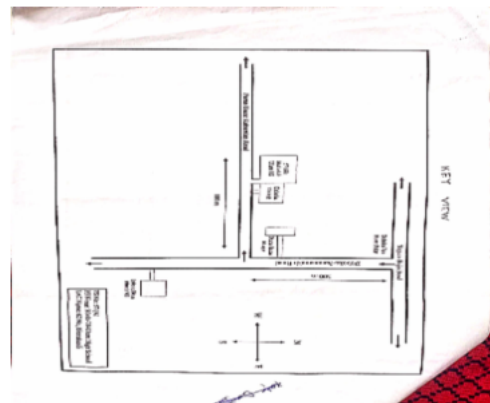

নিৰ্বাচক পঞ্জীয়ন বিষয়াৰ স্বাক্ষৰ

Nazri Naksha

Google Map View

Polling Station Building Front View

ভোটগ্ৰহন কেন্দ্ৰৰ সন্মুখৰ দৃশ্য

Cad View

Key MAP View

1 নাম : জিয়াব উদ্দিন পিতাৰ নাম : আব্দুল মন্নান ঘৰ নং : 12 বয়স : 37 লিঙ্গ : পুৰুষ	DCS5936312 ফটো উপলব্ধ	2 নাম : ফাতিমা বিবি স্বামীৰ নাম : চুলেমান ৰাইন ঘৰ নং : 10 বয়স : 55 লিঙ্গ : মহিলা	DCS5936505 ফটো উপলব্ধ	3 নাম : আব্দুল মালিক লক্ষৰ পিতাৰ নাম : আব্দুল গফুৰ লক্ষৰ ঘৰ নং : 14 বয়স : 52 লিঙ্গ : পুৰুষ	DCS5936538 ফটো উপলব্ধ
4 নাম : আব্দুল হাচিব লক্ষৰ পিতাৰ নাম : আব্দুল গফুৰ লক্ষৰ ঘৰ নং : 14 বয়স : 50 লিঙ্গ : পুৰুষ	DCS5936549 ফটো উপলব্ধ	5 নাম : আব্দুল মন্নান লক্ষৰ পিতাৰ নাম : আব্দুল গফুৰ লক্ষৰ ঘৰ নং : 14 বয়স : 48 লিঙ্গ : পুৰুষ	DCS5936550 ফটো উপলব্ধ	R 6 নাম : হবিবৰ ৰহমানলক্ষৰ পিতাৰ নাম : আব্দুল গফুৰ লক্ষৰ ঘৰ নং : 18 বয়স : 46 লিঙ্গ : পুৰুষ	DCS5936561 ফটো উপলব্ধ
7 নাম : শাহনাজ আখতাৰ লক্ষৰ স্বামীৰ নাম : আব্দুল হাচিব লক্ষৰ ঘৰ নং : 14 বয়স : 39 লিঙ্গ : মহিলা	DCS5934985 ফটো উপলব্ধ	8 নাম : মাহমুদা বেগম স্বামীৰ নাম : আব্দুল বাছিত ঘৰ নং : 18 বয়স : 38 লিঙ্গ : মহিলা	DCS5942610 ফটো উপলব্ধ	9 নাম : আৰিফা খানম লক্ষৰ স্বামীৰ নাম : আব্দুল মালিক লক্ষৰ ঘৰ নং : 18 বয়স : 37 লিঙ্গ : মহিলা	DCS5942676 ফটো উপলব্ধ
10 নাম : হাছিনা বেগম লক্ষৰ স্বামীৰ নাম : আব্দুল মান্নান লক্ষৰ ঘৰ নং : 18 বয়স : 33 লিঙ্গ : মহিলা	DCS5936378 ফটো উপলব্ধ	11 নাম : এলিচ চুলতানা আনছাৰী স্বামীৰ নাম : নজৰুল ইছলাম আনছাৰী ঘৰ নং : 15 বয়স : 52 লিঙ্গ : মহিলা	DCS5936594 ফটো উপলব্ধ	12 নাম : হাফছা বেগম আনছাৰী স্বামীৰ নাম : মৃত ৰফিকুল ইছলাম আনছাৰী ঘৰ নং : 15 বয়স : 39 লিঙ্গ : মহিলা	DCS0660993 ফটো উপলব্ধ
13 নাম : শাহানী তৌহিদ আনছাৰী পিতাৰ নাম : মৃত ৰফিকুল ইছলাম আনছাৰী ঘৰ নং : 15 বয়স : 19 লিঙ্গ : মহিলা	DUU0137653 ফটো উপলব্ধ	S 14 নাম : ছুফিয়া বেগম স্বামীৰ নাম : ফাতিৰ আলী ঘৰ নং : 16 বয়স : 75 লিঙ্গ : মহিলা	DCS5936630 ফটো উপলব্ধ	15 নাম : ফৈয়েজ উদ্দিন পিতাৰ নাম : মৃত ফাতিৰ আলী ঘৰ নং : 16 বয়স : 34 লিঙ্গ : পুৰুষ	DCS5942632 ফটো উপলব্ধ
16 নাম : আবিদা বেগম স্বামীৰ নাম : সৰিফ উদ্দিন ঘৰ নং : 16 বয়স : 30 লিঙ্গ : মহিলা	DCS0531491 ফটো উপলব্ধ	17 নাম : পাৰবিন বেগম স্বামীৰ নাম : ছমিৰ উদ্দিন ঘৰ নং : 16 ক বয়স : 36 লিঙ্গ : মহিলা	DCS5935013 ফটো উপলব্ধ	18 নাম : ছামিয়া মেহজাবিন পিতাৰ নাম : ছমিৰ উদ্দিন ঘৰ নং : 16 ক বয়স : 19 লিঙ্গ : মহিলা	DUU0130088 ফটো উপলব্ধ
19 নাম : ছমিৰ উদ্দিন পিতাৰ নাম : ফাতিৰ আলী ঘৰ নং : 16 ক বয়স : 52 লিঙ্গ : পুৰুষ	DCS5936618 ফটো উপলব্ধ	20 নাম : নজৰুল ইছলাম পিতাৰ নাম : ফাতিৰ আলী ঘৰ নং : 16 ক বয়স : 49 লিঙ্গ : পুৰুষ	DCS5936629 ফটো উপলব্ধ	21 নাম : আব্দুল লতিফ পিতাৰ নাম : আব্দুল ৰকিব ঘৰ নং : 19 বয়স : 80 লিঙ্গ : পুৰুষ	DCS5936641 ফটো উপলব্ধ
22 নাম : মৰিয়ম বেগম স্বামীৰ নাম : আব্দুল লতিফ ঘৰ নং : 19 বয়স : 66 লিঙ্গ : মহিলা	DCS5936652 ফটো উপলব্ধ	23 নাম : খয়ৰুল আলম পিতাৰ নাম : আব্দুল লতিফ ঘৰ নং : 19 বয়স : 46 লিঙ্গ : পুৰুষ	DCS5936663 ফটো উপলব্ধ	24 নাম : কমৰুল আলম পিতাৰ নাম : আব্দুল লতিফ ঘৰ নং : 19 বয়স : 41 লিঙ্গ : পুৰুষ	DCS5936674 ফটো উপলব্ধ
25 নাম : ৰেজিনা বেগম লক্ষৰ স্বামীৰ নাম : খয়ৰুল আলম ঘৰ নং : 19 বয়স : 37 লিঙ্গ : মহিলা	DCS0671420 ফটো উপলব্ধ	R 26 নাম : ফয়জুন নেচা স্বামীৰ নাম : আব্দুল কাদিৰ ঘৰ নং : 19 বয়স : 52 লিঙ্গ : মহিলা	DCS5936696 ফটো উপলব্ধ	27 নাম : শিৱৰাজ উদ্দিন পিতাৰ নাম : আব্দুল ৰোফ ঘৰ নং : 19 বয়স : 34 লিঙ্গ : পুৰুষ	DCS2061689 ফটো উপলব্ধ
28 নাম : মুহিব উদ্দিন লক্ষৰ পিতাৰ নাম : মাহমুদ আলী লক্ষৰ ঘৰ নং : 20 বয়স : 64 লিঙ্গ : পুৰুষ	DCS5936732 ফটো উপলব্ধ	29 নাম : চামচন নাহাৰ খন্দকাৰ স্বামীৰ নাম : মুস্তাক আহমেদ লক্ষৰ ঘৰ নং : 20 বয়স : 57 লিঙ্গ : মহিলা	DCS5936787 ফটো উপলব্ধ	30 নাম : মিনাৰা বেগম লক্ষৰ স্বামীৰ নাম : মুহিব উদ্দিন লক্ষৰ ঘৰ নং : 20 বয়স : 55 লিঙ্গ : মহিলা	DCS5936743 ফটো উপলব্ধ