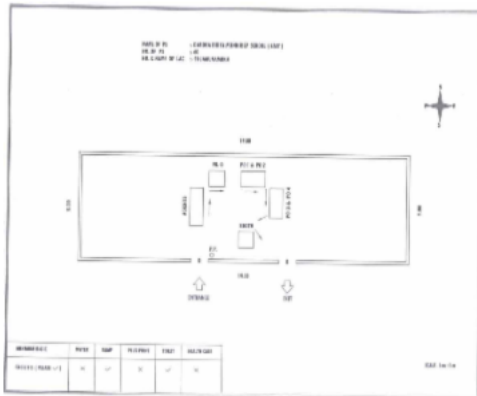

নিৰ্বাচক পঞ্জীয়ন বিষয়াৰ স্বাক্ষৰ

Nazri Naksha

Google Map View

Polling Station Building Front View

ভোটগ্ৰহন কেন্দ্ৰৰ সন্মুখৰ দৃশ্য

Cad View

Key MAP View

1 নাম : লিলী লক্ষৰ স্বামীৰ নাম: হৰেন লক্ষৰ ঘৰ নং : ১ বয়স : 65 লিঙ্গ : মহিলা	DCS6034624 ফটো উপলব্ধ	2 নাম : পবন কুমাৰ ৰজক পিতাৰ নাম: ৰাম নলিন ৰজক ঘৰ নং : ১ বয়স : 45 লিঙ্গ : পুৰুষ	DCS6034602 ফটো উপলব্ধ	3 নাম : টুট লক্ষৰ পিতাৰ নাম: হৰেন লক্ষৰ ঘৰ নং : ১ বয়স : 43 লিঙ্গ : পুৰুষ	DCS6034635 ফটো উপলব্ধ
4 নাম : বিনিতা লক্ষৰ স্বামীৰ নাম: টুট লক্ষৰ ঘৰ নং : ১ বয়স : 43 লিঙ্গ : মহিলা	DCS6041243 ফটো উপলব্ধ	5 নাম : ববি লক্ষৰ বৰা স্বামীৰ নাম: উপানন্দ বৰা ঘৰ নং : ১ বয়স : 42 লিঙ্গ : মহিলা	DCS6034646 ফটো উপলব্ধ	6 নাম : হিৰক জ্যোতি বৰা পিতাৰ নাম: উপানন্দ বৰা ঘৰ নং : ১ বয়স : 20 লিঙ্গ : পুৰুষ	DUU0001362 ফটো উপলব্ধ
7 নাম : উজ্জল জ্যোতি লক্ষৰ পিতাৰ নাম: টুট লক্ষৰ ঘৰ নং : ১ বয়স : 19 লিঙ্গ : পুৰুষ	DUU0174466 ফটো উপলব্ধ	8 নাম : দীপা তালুকদাৰ স্বামীৰ নাম: নিপেন তালুকদাৰ ঘৰ নং : ১ বয়স : 77 লিঙ্গ : মহিলা	DCS0209015 ফটো উপলব্ধ	9 নাম : দিব্যজ্যোতি তালুকদাৰ পিতাৰ নাম: নিপেন চন্দ্ৰ তালুকদাৰ ঘৰ নং : ১ বয়স : 56 লিঙ্গ : পুৰুষ	DCS6034657 ফটো উপলব্ধ
# 10 নাম : ধৰিত্ৰী কাকতি স্বামীৰ নাম: দিব্যজ্যোতি তালুকদাৰ ঘৰ নং : ১ বয়স : 55 লিঙ্গ : মহিলা	DCS6034668 ফটো উপলব্ধ	11 নাম : হীৰক জ্যোতি তালুকদাৰ পিতাৰ নাম: দিব্য জ্যোতি তালুকদাৰ ঘৰ নং : ১ বয়স : 23 লিঙ্গ : পুৰুষ	DCS1812197 ফটো উপলব্ধ	# 12 নাম : লক্ষন চন্দ্ৰ দেবনাথ পিতাৰ নাম: ৰাধেশ্যাম দেবনাথ ঘৰ নং : ১ বয়স : 45 লিঙ্গ : পুৰুষ	DCS5336674 ফটো উপলব্ধ
13 নাম : অপৰ্ণা দেবনাথ স্বামীৰ নাম: লক্ষন দেবনাথ ঘৰ নং : ১ বয়স : 41 লিঙ্গ : মহিলা	DCS5341800 ফটো উপলব্ধ	# 14 নাম : উৰ্বদেৱনাথ পিতাৰ নাম: ৰাধেশ্যাম দেবনাথ ঘৰ নং : ১ বয়স : 39 লিঙ্গ : পুৰুষ	DCS5336685 ফটো উপলব্ধ	15 নাম : জামিনী শইকীয়া পিতাৰ নাম: সুৰেন শইকীয়া ঘৰ নং : ১ বয়স : 70 লিঙ্গ : মহিলা	DCS6034679 ফটো উপলব্ধ
# 16 নাম : নাজিয়া হাচান বৰভূঞা স্বামীৰ নাম: নজমুল আলম বৰভূঞা ঘৰ নং : ১ বয়স : 30 লিঙ্গ : মহিলা	DCS0095638 ফটো উপলব্ধ	17 নাম : নজমুল আলম বৰভূঞা পিতাৰ নাম: মইনুল হক বৰভূঞা ঘৰ নং : ১ বয়স : 28 লিঙ্গ : পুৰুষ	DCS0137018 ফটো উপলব্ধ	18 নাম : সদা বৃশ দাস পিতাৰ নাম: মঙ্গলুৰাম দাস ঘৰ নং : ১ বয়স : 60 লিঙ্গ : পুৰুষ	DCS6034771 ফটো উপলব্ধ
19 নাম : গোলাপী দাস স্বামীৰ নাম: সদা বৃছ দাস ঘৰ নং : ১ বয়স : 48 লিঙ্গ : মহিলা	DCS6034782 ফটো উপলব্ধ	20 নাম : ৰাজনাৰায়ন দাস পিতাৰ নাম: মঙ্গলুৰাম দাস ঘৰ নং : ১ বয়স : 46 লিঙ্গ : পুৰুষ	DCS6034793 ফটো উপলব্ধ	21 নাম : নৱজিত দাস পিতাৰ নাম: সদাবৃছ দাস ঘৰ নং : ১ বয়স : 36 লিঙ্গ : পুৰুষ	DCS6041298 ফটো উপলব্ধ
22 নাম : সুৰভি দাস পিতাৰ নাম: সদা বৃছ দাস ঘৰ নং : ১ বয়স : 25 লিঙ্গ : মহিলা	DCS0395384 ফটো উপলব্ধ	S2 23 নাম : দুলাল বৰ্মন পিতাৰ নাম: হৰাৎ বৰ্মন ঘৰ নং : ১ বয়স : 60 লিঙ্গ : পুৰুষ	DCS6034806 ফটো উপলব্ধ	S2 24 নাম : ৰাজকুমাৰী বৰ্মন স্বামীৰ নাম: দুলাল বৰ্মন ঘৰ নং : ১ বয়স : 54 লিঙ্গ : মহিলা	DCS6034817 ফটো উপলব্ধ
S 25 নাম : ৰমাকান্ত বৰ্মন পিতাৰ নাম: দুলাল বৰ্মন ঘৰ নং : ১ বয়স : 38 লিঙ্গ : পুৰুষ	DCS6034828 ফটো উপলব্ধ	26 নাম : চন্দন জ্যোতি বৰ্মন পিতাৰ নাম: দুলাল বৰ্মন ঘৰ নং : ১ বয়স : 27 লিঙ্গ : পুৰুষ	DCS0210864 ফটো উপলব্ধ	27 নাম : ফখৰুল ইছলাম বৰভূঞা পিতাৰ নাম: আব্দুল গফুৰ বৰভূঞা ঘৰ নং : ১ বয়স : 50 লিঙ্গ : পুৰুষ	DCS6034839 ফটো উপলব্ধ
28 নাম : বুণা বেগম স্বামীৰ নাম: ফকৰুল ইছলামবৰভূঞা ঘৰ নং : ১ বয়স : 46 লিঙ্গ : মহিলা	DCS6034840 ফটো উপলব্ধ	29 নাম : মো ৰকিবুল ইছলাম বৰভূঞা পিতাৰ নাম: মো ফকৰুল ইছলাম বৰভূঞা ঘৰ নং : ১ বয়স : 23 লিঙ্গ : পুৰুষ	DCS1802651 ফটো উপলব্ধ	R 30 নাম : ফাৰহান আহমেদ পিতাৰ নাম: ফখৰ উদ্দিন ঘৰ নং : ১ বয়স : 39 লিঙ্গ : পুৰুষ	DCS6041232 ফটো উপলব্ধ