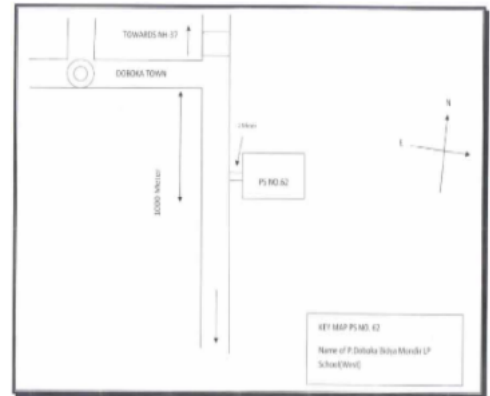

নিৰ্বাচক পঞ্জীয়ন বিষয়াৰ স্বাক্ষৰ

Nazri Naksha

Google Map View

Polling Station Building Front View

ভোটগ্ৰহন কেন্দ্ৰৰ সন্মুখৰ দৃশ্য

Cad View

Key MAP View

1 নাম : লিলী লক্ষৰ স্বামীৰ নাম: হৰেন লক্ষৰ ঘৰ নং : ১ বয়স : 65 লিঙ্গ : মহিলা	DCS6034624 ফটো উপলব্ধ	2 নাম : পবন কুমাৰ ৰজক পিতাৰ নাম: ৰাম নলিন ৰজক ঘৰ নং : ১ বয়স : 45 লিঙ্গ : পুৰুষ	DCS6034602 ফটো উপলব্ধ	3 নাম : টুট লক্ষৰ পিতাৰ নাম: হৰেন লক্ষৰ ঘৰ নং : ১ বয়স : 43 লিঙ্গ : পুৰুষ	DCS6034635 ফটো উপলব্ধ
4 নাম : বিনিতা লক্ষৰ স্বামীৰ নাম: টুট লক্ষৰ ঘৰ নং : ১ বয়স : 43 লিঙ্গ : মহিলা	DCS6041243 ফটো উপলব্ধ	5 নাম : ববি লক্ষৰ বৰা স্বামীৰ নাম: উপানন্দ বৰা ঘৰ নং : ১ বয়স : 42 লিঙ্গ : মহিলা	DCS6034646 ফটো উপলব্ধ	6 নাম : হিৰক জ্যোতি বৰা পিতাৰ নাম: উপানন্দ বৰা ঘৰ নং : ১ বয়স : 20 লিঙ্গ : পুৰুষ	DUU0001362 ফটো উপলব্ধ
7 নাম : উজ্জল জ্যোতি লক্ষৰ পিতাৰ নাম: টুট লক্ষৰ ঘৰ নং : ১ বয়স : 19 লিঙ্গ : পুৰুষ	DUU0174466 ফটো উপলব্ধ	8 নাম : দীপা তালুকদাৰ স্বামীৰ নাম: নিপেন তালুকদাৰ ঘৰ নং : ১ বয়স : 77 লিঙ্গ : মহিলা	DCS0209015 ফটো উপলব্ধ	9 নাম : দিব্যজ্যোতি তালুকদাৰ পিতাৰ নাম: নিপেন চন্দ্ৰ তালুকদাৰ ঘৰ নং : ১ বয়স : 56 লিঙ্গ : পুৰুষ	DCS6034657 ফটো উপলব্ধ
# 10 নাম : ধৰিত্ৰী কাকতি স্বামীৰ নাম: দিব্যজ্যোতি তালুকদাৰ ঘৰ নং : ১ বয়স : 55 লিঙ্গ : মহিলা	DCS6034668 ফটো উপলব্ধ	11 নাম : হীৰক জ্যোতি তালুকদাৰ পিতাৰ নাম: দিব্য জ্যোতি তালুকদাৰ ঘৰ নং : ১ বয়স : 23 লিঙ্গ : পুৰুষ	DCS1812197 ফটো উপলব্ধ	# 12 নাম : লক্ষন চন্দ্ৰ দেবনাথ পিতাৰ নাম: ৰাধেশ্যাম দেবনাথ ঘৰ নং : ১ বয়স : 45 লিঙ্গ : পুৰুষ	DCS5336674 ফটো উপলব্ধ
13 নাম : অপৰ্ণা দেবনাথ স্বামীৰ নাম: লক্ষন দেবনাথ ঘৰ নং : ১ বয়স : 41 লিঙ্গ : মহিলা	DCS5341800 ফটো উপলব্ধ	# 14 নাম : উৰ্বদেৱনাথ পিতাৰ নাম: ৰাধেশ্যাম দেবনাথ ঘৰ নং : ১ বয়স : 39 লিঙ্গ : পুৰুষ	DCS5336685 ফটো উপলব্ধ	15 নাম : জামিনী শইকীয়া পিতাৰ নাম: সুৰেন শইকীয়া ঘৰ নং : ১ বয়স : 70 লিঙ্গ : মহিলা	DCS6034679 ফটো উপলব্ধ
# 16 নাম : নাজিয়া হাচান বৰভূঞা স্বামীৰ নাম: নজমুল আলম বৰভূঞা ঘৰ নং : ১ বয়স : 30 লিঙ্গ : মহিলা	DCS0095638 ফটো উপলব্ধ	17 নাম : নজমুল আলম বৰভূঞা পিতাৰ নাম: মইনুল হক বৰভূঞা ঘৰ নং : ১ বয়স : 28 লিঙ্গ : পুৰুষ	DCS0137018 ফটো উপলব্ধ	18 নাম : সদা বৃশ দাস পিতাৰ নাম: মঙ্গলুৰাম দাস ঘৰ নং : ১ বয়স : 60 লিঙ্গ : পুৰুষ	DCS6034771 ফটো উপলব্ধ
19 নাম : গোলাপী দাস স্বামীৰ নাম: সদা বৃছ দাস ঘৰ নং : ১ বয়স : 48 লিঙ্গ : মহিলা	DCS6034782 ফটো উপলব্ধ	20 নাম : ৰাজনাৰায়ন দাস পিতাৰ নাম: মঙ্গলুৰাম দাস ঘৰ নং : ১ বয়স : 46 লিঙ্গ : পুৰুষ	DCS6034793 ফটো উপলব্ধ	21 নাম : নৱজিত দাস পিতাৰ নাম: সদাবৃছ দাস ঘৰ নং : ১ বয়স : 36 লিঙ্গ : পুৰুষ	DCS6041298 ফটো উপলব্ধ
22 নাম : সুৰভি দাস পিতাৰ নাম: সদা বৃছ দাস ঘৰ নং : ১ বয়স : 25 লিঙ্গ : মহিলা	DCS0395384 ফটো উপলব্ধ	S2 23 নাম : দুলাল বৰ্মন পিতাৰ নাম: হৰাৎ বৰ্মন ঘৰ নং : ১ বয়স : 60 লিঙ্গ : পুৰুষ	DCS6034806 ফটো উপলব্ধ	S2 24 নাম : ৰাজকুমাৰী বৰ্মন স্বামীৰ নাম: দুলাল বৰ্মন ঘৰ নং : ১ বয়স : 54 লিঙ্গ : মহিলা	DCS6034817 ফটো উপলব্ধ
S 25 নাম : ৰমাকান্ত বৰ্মন পিতাৰ নাম: দুলাল বৰ্মন ঘৰ নং : ১ বয়স : 38 লিঙ্গ : পুৰুষ	DCS6034828 ফটো উপলব্ধ	26 নাম : চন্দন জ্যোতি বৰ্মন পিতাৰ নাম: দুলাল বৰ্মন ঘৰ নং : ১ বয়স : 27 লিঙ্গ : পুৰুষ	DCS0210864 ফটো উপলব্ধ	27 নাম : ফখৰুল ইছলাম বৰভূঞা পিতাৰ নাম: আব্দুল গফুৰ বৰভূঞা ঘৰ নং : ১ বয়স : 50 লিঙ্গ : পুৰুষ	DCS6034839 ফটো উপলব্ধ
28 নাম : বুণা বেগম স্বামীৰ নাম: ফকৰুল ইছলামবৰভূঞা ঘৰ নং : ১ বয়স : 46 লিঙ্গ : মহিলা	DCS6034840 ফটো উপলব্ধ	29 নাম : মো ৰকিবুল ইছলাম বৰভূঞা পিতাৰ নাম: মো ফকৰুল ইছলাম বৰভূঞা ঘৰ নং : ১ বয়স : 23 লিঙ্গ : পুৰুষ	DCS1802651 ফটো উপলব্ধ	R 30 নাম : ফাৰহান আহমেদ পিতাৰ নাম: ফখৰ উদ্দিন ঘৰ নং : ১ বয়স : 39 লিঙ্গ : পুৰুষ	DCS6041232 ফটো উপলব্ধ