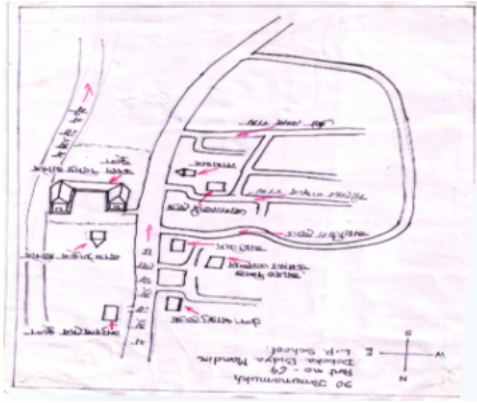

Nazri Naksha