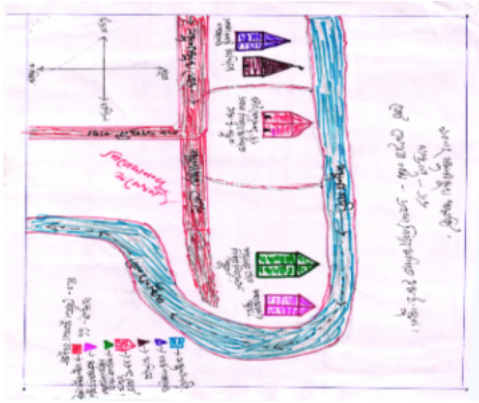

Nazri Naksha