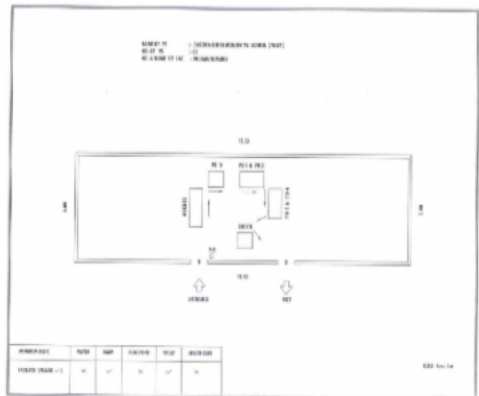

নিৰ্বাচক পঞ্জীয়ন বিষয়াৰ স্বাক্ষৰ

Nazri Naksha

Google Map View

Polling Station Building Front View

ভোটগ্ৰহন কেন্দ্ৰৰ সন্মুখৰ দৃশ্য

Cad View

Key MAP View

1 নাম : সমীৰ দাস পিতাৰ নাম: শীতল দাস ঘৰ নং : ১২৮ বয়স : 74 লিঙ্গ : পুৰুষ	DCS6240795 ফটো উপলব্ধ	2 নাম : বান দাস স্বামীৰ নাম: সমীৰ দাস ঘৰ নং : ১২৮ বয়স : 64 লিঙ্গ : মহিলা	DCS6240808 ফটো উপলব্ধ	3 নাম : কৃষ্ণ চন্দ্ৰ দাস পিতাৰ নাম: সমীৰ দাস ঘৰ নং : ১২৮ বয়স : 50 লিঙ্গ : পুৰুষ	DCS6240819 ফটো উপলব্ধ
4 নাম : লক্ষ্মীবালা দাস পিতাৰ নাম: সমীৰ দাস ঘৰ নং : ১২৮ বয়স : 40 লিঙ্গ : মহিলা	DCS6240820 ফটো উপলব্ধ	5 নাম : কমল দাস পিতাৰ নাম: সমীৰ দাস ঘৰ নং : ১২৮ বয়স : 38 লিঙ্গ : পুৰুষ	DCS6240831 ফটো উপলব্ধ	6 নাম : বিমল দাস পিতাৰ নাম: সমীৰ দাস ঘৰ নং : ১২৮ বয়স : 37 লিঙ্গ : পুৰুষ	DCS6240842 ফটো উপলব্ধ
S 7 নাম : মনি দাস দত্ত পিতাৰ নাম: সঞ্জিত কুমাৰ দত্ত ঘৰ নং : ১২৮ বয়স : 82 লিঙ্গ : মহিলা	DCS6240864 ফটো উপলব্ধ	8 নাম : সুমন দাস পিতাৰ নাম: সমীৰ দাস ঘৰ নং : ১২৮ বয়স : 31 লিঙ্গ : পুৰুষ	DCS6240875 ফটো উপলব্ধ	# 9 নাম : নন্দা ৰায় পিতাৰ নাম: শংকৰ ৰায় ঘৰ নং : 128 বয়স : 31 লিঙ্গ : মহিলা	HYG6137526 ফটো উপলব্ধ
10 নাম : প্ৰিয়ংকা কীৰ্ত্তনীয়া পিতাৰ নাম: বিষ্ণু কীৰ্ত্তনীয়া ঘৰ নং : 128 বয়স : 25 লিঙ্গ : মহিলা	HYG1153741 ফটো উপলব্ধ	11 নাম : অনিতা দত্ত স্বামীৰ নাম: সৌমিত্ৰ দত্ত ঘৰ নং : ১২৯ বয়স : 45 লিঙ্গ : মহিলা	DCS0278432 ফটো উপলব্ধ	12 নাম : বুমা দেবনাথ পিতাৰ নাম: সাধন দেবনাথ ঘৰ নং : 130 বয়স : 24 লিঙ্গ : মহিলা	DCS0679043 ফটো উপলব্ধ
S 13 নাম : মৌচুমী ৰায় পিতাৰ নাম: সত্যৰঞ্জন ৰায় ঘৰ নং : ১৩২ বয়স : 28 লিঙ্গ : মহিলা	DCS0037796 ফটো উপলব্ধ	14 নাম : জহিৰুল হক তালুকদাৰ পিতাৰ নাম: আব্দুল মালিক তালুকদাৰ ঘৰ নং : ১৩৩ বয়স : 49 লিঙ্গ : পুৰুষ	DCS0364760 ফটো উপলব্ধ	15 নাম : সাবানা পাৰবিন তালুকদাৰ স্বামীৰ নাম: জহিৰুল হক তালুকদাৰ ঘৰ নং : ১৩৩ বয়স : 43 লিঙ্গ : মহিলা	DCS0364703 ফটো উপলব্ধ
16 নাম : বিশ্বজিৎ দাস পিতাৰ নাম: নিখিল চন্দ্ৰ দাস ঘৰ নং : ১৩৩ বয়স : 33 লিঙ্গ : পুৰুষ	DCS6240897 ফটো উপলব্ধ	S 17 নাম : মিনতী দাস পিতাৰ নাম: নিখিল চন্দ্ৰ দাস ঘৰ নং : ১৩৩ বয়স : 29 লিঙ্গ : মহিলা	DCS0038497 ফটো উপলব্ধ	18 নাম : আৰতী বিশ্বাস স্বামীৰ নাম: গোপাল দাস ঘৰ নং : ১৩৬ বয়স : 46 লিঙ্গ : মহিলা	DCS0039628 ফটো উপলব্ধ
19 নাম : উদয় বিশ্বাস পিতাৰ নাম: জগদিশ বিশ্বাস ঘৰ নং : ১৩৫ বয়স : 45 লিঙ্গ : পুৰুষ	DCS6240922 ফটো উপলব্ধ	20 নাম : সীমা বিশ্বাস স্বামীৰ নাম: শ্ৰী জগৎ বিশ্বাস ঘৰ নং : ১৩৫ বয়স : 37 লিঙ্গ : মহিলা	DCS6246328 ফটো উপলব্ধ	21 নাম : অনিতা দেবনাথ পিতাৰ নাম: দেবেন্দ্ৰ দেৱনাথ ঘৰ নং : 136 বয়স : 30 লিঙ্গ : মহিলা	DCS0041699 ফটো উপলব্ধ
22 নাম : গোবিন্দ দাস পিতাৰ নাম: গোপাল দাস ঘৰ নং : 136 বয়স : 27 লিঙ্গ : পুৰুষ	DCS6319685 ফটো উপলব্ধ	R 23 নাম : ৰোহিত দাস পিতাৰ নাম: গোপাল দাস ঘৰ নং : 136 বয়স : 20 লিঙ্গ : পুৰুষ	DUU0015354 ফটো উপলব্ধ	24 নাম : ৰোহিত দাস পিতাৰ নাম: গোপাল দাস ঘৰ নং : 136 বয়স : 20 লিঙ্গ : পুৰুষ	DUU0024752 ফটো উপলব্ধ
25 নাম : সৰস্বতী সেন স্বামীৰ নাম: তপন সেন ঘৰ নং : ১৩৮ বয়স : 37 লিঙ্গ : মহিলা	DCS0288886 ফটো উপলব্ধ	26 নাম : ৰাজ দে মাতৃৰ নাম: শান্তি দে ঘৰ নং : ১৩৯ বয়স : 32 লিঙ্গ : পুৰুষ	DCS0044479 ফটো উপলব্ধ	27 নাম : সীতা দে মাতৃৰ নাম: শান্তি দে ঘৰ নং : ১৩৯ বয়স : 30 লিঙ্গ : মহিলা	DCS0044545 ফটো উপলব্ধ
28 নাম : মাম্পি ৰায় স্বামীৰ নাম: মিলন কুমাৰ ৰায় ঘৰ নং : ১৪০ বয়স : 42 লিঙ্গ : মহিলা	DCS6240944 ফটো উপলব্ধ	29 নাম : শঙ্কৰ কুমাৰ ৰায় পিতাৰ নাম: বিদূৰ ৰায় ঘৰ নং : ১৪১ বয়স : 38 লিঙ্গ : পুৰুষ	DCS6240977 ফটো উপলব্ধ	30 নাম : প্ৰসেনজিত ৰায় পিতাৰ নাম: বিদূৰ ৰায় ঘৰ নং : ১৪১ বয়স : 36 লিঙ্গ : পুৰুষ	DCS6240966 ফটো উপলব্ধ