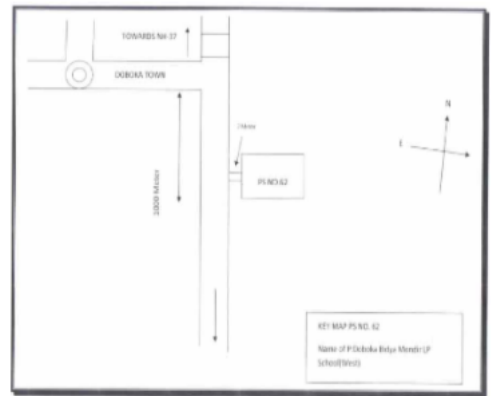

নিৰ্বাচক পঞ্জীয়ন বিষয়াৰ স্বাক্ষৰ

Nazri Naksha

Google Map View

Polling Station Building Front View

ভোটগ্ৰহন কেন্দ্ৰৰ সন্মুখৰ দৃশ্য

Cad View

Key MAP View

1 নাম : সমীৰ দাস পিতাৰ নাম: শীতল দাস ঘৰ নং : ১২৮ বয়স : 74 লিঙ্গ : পুৰুষ	DCS6240795 ফটো উপলব্ধ	2 নাম : বান দাস স্বামীৰ নাম: সমীৰ দাস ঘৰ নং : ১২৮ বয়স : 64 লিঙ্গ : মহিলা	DCS6240808 ফটো উপলব্ধ	3 নাম : কৃষ্ণ চন্দ্ৰ দাস পিতাৰ নাম: সমীৰ দাস ঘৰ নং : ১২৮ বয়স : 50 লিঙ্গ : পুৰুষ	DCS6240819 ফটো উপলব্ধ
4 নাম : লক্ষ্মীবালা দাস পিতাৰ নাম: সমীৰ দাস ঘৰ নং : ১২৮ বয়স : 40 লিঙ্গ : মহিলা	DCS6240820 ফটো উপলব্ধ	5 নাম : কমল দাস পিতাৰ নাম: সমীৰ দাস ঘৰ নং : ১২৮ বয়স : 38 লিঙ্গ : পুৰুষ	DCS6240831 ফটো উপলব্ধ	6 নাম : বিমল দাস পিতাৰ নাম: সমীৰ দাস ঘৰ নং : ১২৮ বয়স : 37 লিঙ্গ : পুৰুষ	DCS6240842 ফটো উপলব্ধ
S 7 নাম : মনি দাস দত্ত পিতাৰ নাম: সঞ্জিত কুমাৰ দত্ত ঘৰ নং : ১২৮ বয়স : 82 লিঙ্গ : মহিলা	DCS6240864 ফটো উপলব্ধ	8 নাম : সুমন দাস পিতাৰ নাম: সমীৰ দাস ঘৰ নং : ১২৮ বয়স : 31 লিঙ্গ : পুৰুষ	DCS6240875 ফটো উপলব্ধ	# 9 নাম : নন্দা ৰায় পিতাৰ নাম: শংকৰ ৰায় ঘৰ নং : 128 বয়স : 31 লিঙ্গ : মহিলা	HYG6137526 ফটো উপলব্ধ
10 নাম : প্ৰিয়ংকা কীৰ্ত্তনীয়া পিতাৰ নাম: বিষ্ণু কীৰ্ত্তনীয়া ঘৰ নং : 128 বয়স : 25 লিঙ্গ : মহিলা	HYG1153741 ফটো উপলব্ধ	11 নাম : অনিতা দত্ত স্বামীৰ নাম: সৌমিত্ৰ দত্ত ঘৰ নং : ১২৯ বয়স : 45 লিঙ্গ : মহিলা	DCS0278432 ফটো উপলব্ধ	12 নাম : বুমা দেবনাথ পিতাৰ নাম: সাধন দেবনাথ ঘৰ নং : 130 বয়স : 24 লিঙ্গ : মহিলা	DCS0679043 ফটো উপলব্ধ
S 13 নাম : মৌচুমী ৰায় পিতাৰ নাম: সত্যৰঞ্জন ৰায় ঘৰ নং : ১৩২ বয়স : 28 লিঙ্গ : মহিলা	DCS0037796 ফটো উপলব্ধ	14 নাম : জহিৰুল হক তালুকদাৰ পিতাৰ নাম: আব্দুল মালিক তালুকদাৰ ঘৰ নং : ১৩৩ বয়স : 49 লিঙ্গ : পুৰুষ	DCS0364760 ফটো উপলব্ধ	15 নাম : সাবানা পাৰবিন তালুকদাৰ স্বামীৰ নাম: জহিৰুল হক তালুকদাৰ ঘৰ নং : ১৩৩ বয়স : 43 লিঙ্গ : মহিলা	DCS0364703 ফটো উপলব্ধ
16 নাম : বিশ্বজিৎ দাস পিতাৰ নাম: নিখিল চন্দ্ৰ দাস ঘৰ নং : ১৩৩ বয়স : 33 লিঙ্গ : পুৰুষ	DCS6240897 ফটো উপলব্ধ	S 17 নাম : মিনতী দাস পিতাৰ নাম: নিখিল চন্দ্ৰ দাস ঘৰ নং : ১৩৩ বয়স : 29 লিঙ্গ : মহিলা	DCS0038497 ফটো উপলব্ধ	18 নাম : আৰতী বিশ্বাস স্বামীৰ নাম: গোপাল দাস ঘৰ নং : ১৩৬ বয়স : 46 লিঙ্গ : মহিলা	DCS0039628 ফটো উপলব্ধ
19 নাম : উদয় বিশ্বাস পিতাৰ নাম: জগদিশ বিশ্বাস ঘৰ নং : ১৩৫ বয়স : 45 লিঙ্গ : পুৰুষ	DCS6240922 ফটো উপলব্ধ	20 নাম : সীমা বিশ্বাস স্বামীৰ নাম: শ্ৰী জগৎ বিশ্বাস ঘৰ নং : ১৩৫ বয়স : 37 লিঙ্গ : মহিলা	DCS6246328 ফটো উপলব্ধ	21 নাম : অনিতা দেবনাথ পিতাৰ নাম: দেবেন্দ্ৰ দেৱনাথ ঘৰ নং : 136 বয়স : 30 লিঙ্গ : মহিলা	DCS0041699 ফটো উপলব্ধ
22 নাম : গোবিন্দ দাস পিতাৰ নাম: গোপাল দাস ঘৰ নং : 136 বয়স : 27 লিঙ্গ : পুৰুষ	DCS6319685 ফটো উপলব্ধ	R 23 নাম : ৰোহিত দাস পিতাৰ নাম: গোপাল দাস ঘৰ নং : 136 বয়স : 20 লিঙ্গ : পুৰুষ	DUU0015354 ফটো উপলব্ধ	24 নাম : ৰোহিত দাস পিতাৰ নাম: গোপাল দাস ঘৰ নং : 136 বয়স : 20 লিঙ্গ : পুৰুষ	DUU0024752 ফটো উপলব্ধ
25 নাম : সৰস্বতী সেন স্বামীৰ নাম: তপন সেন ঘৰ নং : ১৩৮ বয়স : 37 লিঙ্গ : মহিলা	DCS0288886 ফটো উপলব্ধ	26 নাম : ৰাজ দে মাতৃৰ নাম: শান্তি দে ঘৰ নং : ১৩৯ বয়স : 32 লিঙ্গ : পুৰুষ	DCS0044479 ফটো উপলব্ধ	27 নাম : সীতা দে মাতৃৰ নাম: শান্তি দে ঘৰ নং : ১৩৯ বয়স : 30 লিঙ্গ : মহিলা	DCS0044545 ফটো উপলব্ধ
28 নাম : মাম্পি ৰায় স্বামীৰ নাম: মিলন কুমাৰ ৰায় ঘৰ নং : ১৪০ বয়স : 42 লিঙ্গ : মহিলা	DCS6240944 ফটো উপলব্ধ	29 নাম : শঙ্কৰ কুমাৰ ৰায় পিতাৰ নাম: বিদূৰ ৰায় ঘৰ নং : ১৪১ বয়স : 38 লিঙ্গ : পুৰুষ	DCS6240977 ফটো উপলব্ধ	30 নাম : প্ৰসেনজিত ৰায় পিতাৰ নাম: বিদূৰ ৰায় ঘৰ নং : ১৪১ বয়স : 36 লিঙ্গ : পুৰুষ	DCS6240966 ফটো উপলব্ধ