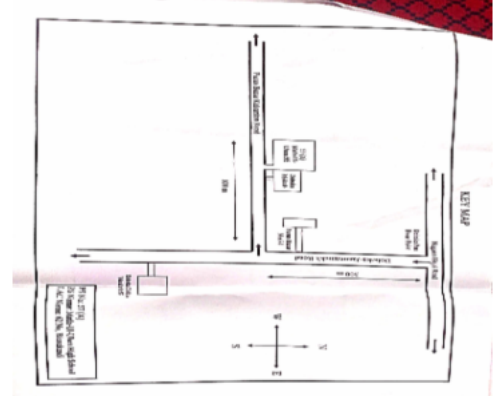

নিৰ্বাচক পঞ্জীয়ন বিষয়াৰ স্বাক্ষৰ

Nazri Naksha

Google Map View

Polling Station Building Front View

ভোটগ্ৰহন কেন্দ্ৰৰ সন্মুখৰ দৃশ্য

Cad View

Key MAP View

1 নাম : আব্দুল গফুৰ পিতাৰ নাম: ৰচিদ আলী ঘৰ নং : ১ বয়স : 70 লিঙ্গ : পুৰুষ	DCS6234577 ফটো উপলব্ধ	2 নাম : জমিলা খাতুন স্বামীৰ নাম: আব্দুল গফুৰ ঘৰ নং : ১ বয়স : 59 লিঙ্গ : মহিলা	DCS6234588 ফটো উপলব্ধ	3 নাম : মহাম্মদ মতিউৰ ৰহমান লক্ষৰ পিতাৰ নাম: মহাম্মদ আব্দুল গফুৰ লক্ষৰ ঘৰ নং : ১ বয়স : 40 লিঙ্গ : পুৰুষ	DCS6234602 ফটো উপলব্ধ
4 নাম : ৰুছনা বেগম স্বামীৰ নাম: মহাম্মদ মতিউৰ ৰহমান লক্ষৰ ঘৰ নং : ১ বয়স : 31 লিঙ্গ : মহিলা	DCS2063298 ফটো উপলব্ধ	5 নাম : এবাদুৰ ৰহমান লক্ষৰ পিতাৰ নাম: আব্দুল গফুৰ ঘৰ নং : ১ বয়স : 42 লিঙ্গ : পুৰুষ	DCS6234599 ফটো উপলব্ধ	6 নাম : মনদীলা বেগম লক্ষৰ স্বামীৰ নাম: এবাদুৰ ৰহমান লক্ষৰ ঘৰ নং : ১ বয়স : 34 লিঙ্গ : মহিলা	DCS6245745 ফটো উপলব্ধ
7 নাম : মঃ আব্দুল মুনিম চৌধুৰী পিতাৰ নাম: মঃ মাহমুদ আলী চৌধুৰী ঘৰ নং : ২ বয়স : 69 লিঙ্গ : পুৰুষ	DCS6234613 ফটো উপলব্ধ	S 8 নাম : আব্দুল চুবুৰ চৌধুৰী পিতাৰ নাম: মাহমুদ আলী চৌধুৰী ঘৰ নং : ২ বয়স : 63 লিঙ্গ : পুৰুষ	DCS6234668 ফটো উপলব্ধ	9 নাম : জয়তন নেছা চৌধুৰী স্বামীৰ নাম: মঃ আব্দুল মুনিম চৌধুৰী ঘৰ নং : ২ বয়স : 61 লিঙ্গ : মহিলা	DCS6234624 ফটো উপলব্ধ
S 10 নাম : আছলাম আহমেদ লক্ষৰ পিতাৰ নাম: আব্দুলছলাম লক্ষৰ ঘৰ নং : ২ বয়স : 36 লিঙ্গ : পুৰুষ	DCS6234691 ফটো উপলব্ধ	11 নাম : শ্ৰিৰিণ ফাতেমা স্বামীৰ নাম: মেহবুবুল আলম চৌধুৰী ঘৰ নং : 2 গ বয়স : 23 লিঙ্গ : মহিলা	DCS6263362 ফটো উপলব্ধ	12 নাম : মোঃ মেহবুবুল আলম চৌধুৰী পিতাৰ নাম: মোঃ আব্দুল মুনিম চৌধুৰী ঘৰ নং : ২ গ বয়স : 41 লিঙ্গ : পুৰুষ	DCS6234657 ফটো উপলব্ধ
13 নাম : মঃ ছামচুল আলম চৌধুৰী পিতাৰ নাম: মঃ আব্দুল মুনিম চৌধুৰী ঘৰ নং : ২ ক বয়স : 44 লিঙ্গ : পুৰুষ	DCS6234635 ফটো উপলব্ধ	14 নাম : মেহজাবিন চুলতানা চৌধুৰী স্বামীৰ নাম: মঃ ছামচুল আলম চৌধুৰী ঘৰ নং : ২ ক বয়স : 31 লিঙ্গ : মহিলা	DCS6234679 ফটো উপলব্ধ	15 নাম : মোঃ ফখৰুল আলম চৌধুৰী পিতাৰ নাম: মোঃ আব্দুল মুনিম চৌধুৰী ঘৰ নং : ২ খ বয়স : 43 লিঙ্গ : পুৰুষ	DCS6234646 ফটো উপলব্ধ
16 নাম : হাফিজা নাছৰিন চৌধুৰী স্বামীৰ নাম: মোঃ ফখৰুল আলম চৌধুৰী ঘৰ নং : ২ খ বয়স : 34 লিঙ্গ : মহিলা	DCS6245767 ফটো উপলব্ধ	17 নাম : জাহাঙ্গীৰ হুছেইন পিতাৰ নাম: জোনাৰ আলী ঘৰ নং : ৩ বয়স : 58 লিঙ্গ : পুৰুষ	DCS6234715 ফটো উপলব্ধ	18 নাম : আলমগিৰ হুছেইন পিতাৰ নাম: জোনাৰ আলী ঘৰ নং : ৩ বয়স : 55 লিঙ্গ : পুৰুষ	DCS6234737 ফটো উপলব্ধ
19 নাম : সাজিদা বেগম স্বামীৰ নাম: জাহাঙ্গীৰ হুছেইন ঘৰ নং : ৩ বয়স : 50 লিঙ্গ : মহিলা	DCS6234726 ফটো উপলব্ধ	20 নাম : ইমৰানা বেগম পিতাৰ নাম: জাহাঙ্গীৰ হুছেইন ঘৰ নং : ৩ বয়স : 33 লিঙ্গ : মহিলা	DCS0161687 ফটো উপলব্ধ	21 নাম : হাচিনা বেগম পিতাৰ নাম: জাহাঙ্গীৰ হুছেইন ঘৰ নং : ৩ বয়স : 30 লিঙ্গ : মহিলা	DCS1812247 ফটো উপলব্ধ
22 নাম : হাফিজউদ্দিন হুছেইন পিতাৰ নাম: জাহাঙ্গীৰ হুছেইন ঘৰ নং : 3 বয়স : 23 লিঙ্গ : পুৰুষ	DCS6305569 ফটো উপলব্ধ	23 নাম : পিন্টু চন্দ্ৰ দাস পিতাৰ নাম: গৌৰাঙ্গ চন্দ্ৰ দাস ঘৰ নং : 4 বয়স : 40 লিঙ্গ : পুৰুষ	DCS6235003 ফটো উপলব্ধ	24 নাম : পল্লবী দাস স্বামীৰ নাম: পিন্টু চন্দ্ৰ দাস ঘৰ নং : 4 বয়স : 34 লিঙ্গ : মহিলা	DCS0256263 ফটো উপলব্ধ
E 25 নাম : সফিকুৰ ৰহমান পিতাৰ নাম: মন্তেশ্বৰ আলী ঘৰ নং : ৫ বয়স : 65 লিঙ্গ : পুৰুষ	DCS6234759 ফটো উপলব্ধ	26 নাম : ৰুপটান বোশা স্বামীৰ নাম: সফিকুৰ ৰহমান ঘৰ নং : ৫ বয়স : 52 লিঙ্গ : মহিলা	DCS6234760 ফটো উপলব্ধ	27 নাম : ৰবিউল আলম লসকৰ পিতাৰ নাম: সফিকুৰ ৰহমান ঘৰ নং : ৫ বয়স : 27 লিঙ্গ : পুৰুষ	DCS1407873 ফটো উপলব্ধ
28 নাম : সঞ্জীৱ চন্দ্ৰ দাস পিতাৰ নাম: গৌৰাঙ্গ চন্দ্ৰ দাস ঘৰ নং : 6 বয়স : 41 লিঙ্গ : পুৰুষ	DCS6234997 ফটো উপলব্ধ	29 নাম : ৰাখী দাস স্বামীৰ নাম: সঞ্জীৱ চন্দ্ৰ দাস ঘৰ নং : 6 বয়স : 26 লিঙ্গ : মহিলা	DCS0317222 ফটো উপলব্ধ	30 নাম : ধীৰবালো মজুমদাৰ স্বামীৰ নাম: জয়পতি মজুমদাৰ ঘৰ নং : 9 বয়স : 75 লিঙ্গ : মহিলা	DCS6234817 ফটো উপলব্ধ