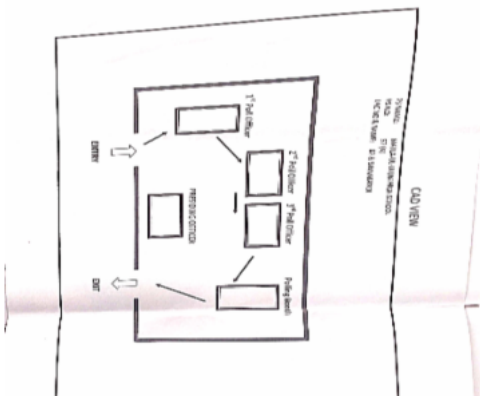

নিৰ্বাচক পঞ্জীয়ন বিষয়াৰ স্বাক্ষৰ

Nazri Naksha

Google Map View

Polling Station Building Front View

ভোটগ্ৰহন কেন্দ্ৰৰ সন্মুখৰ দৃশ্য

Cad View

Key MAP View

1 নাম : আব্দুল গফুৰ পিতাৰ নাম: ৰচিদ আলী ঘৰ নং : ১ বয়স : 70 লিঙ্গ : পুৰুষ	DCS6234577 ফটো উপলব্ধ	2 নাম : জমিলা খাতুন স্বামীৰ নাম: আব্দুল গফুৰ ঘৰ নং : ১ বয়স : 59 লিঙ্গ : মহিলা	DCS6234588 ফটো উপলব্ধ	3 নাম : মহাম্মদ মতিউৰ ৰহমান লক্ষৰ পিতাৰ নাম: মহাম্মদ আব্দুল গফুৰ লক্ষৰ ঘৰ নং : ১ বয়স : 40 লিঙ্গ : পুৰুষ	DCS6234602 ফটো উপলব্ধ
4 নাম : ৰুছনা বেগম স্বামীৰ নাম: মহাম্মদ মতিউৰ ৰহমান লক্ষৰ ঘৰ নং : ১ বয়স : 31 লিঙ্গ : মহিলা	DCS2063298 ফটো উপলব্ধ	5 নাম : এবাদুৰ ৰহমান লক্ষৰ পিতাৰ নাম: আব্দুল গফুৰ ঘৰ নং : ১ বয়স : 42 লিঙ্গ : পুৰুষ	DCS6234599 ফটো উপলব্ধ	6 নাম : মনদীলা বেগম লক্ষৰ স্বামীৰ নাম: এবাদুৰ ৰহমান লক্ষৰ ঘৰ নং : ১ বয়স : 34 লিঙ্গ : মহিলা	DCS6245745 ফটো উপলব্ধ
7 নাম : মঃ আব্দুল মুনিম চৌধুৰী পিতাৰ নাম: মঃ মাহমুদ আলী চৌধুৰী ঘৰ নং : ২ বয়স : 69 লিঙ্গ : পুৰুষ	DCS6234613 ফটো উপলব্ধ	S 8 নাম : আব্দুল চুবুৰ চৌধুৰী পিতাৰ নাম: মাহমুদ আলী চৌধুৰী ঘৰ নং : ২ বয়স : 63 লিঙ্গ : পুৰুষ	DCS6234668 ফটো উপলব্ধ	9 নাম : জয়তন নেছা চৌধুৰী স্বামীৰ নাম: মঃ আব্দুল মুনিম চৌধুৰী ঘৰ নং : ২ বয়স : 61 লিঙ্গ : মহিলা	DCS6234624 ফটো উপলব্ধ
S 10 নাম : আছলাম আহমেদ লক্ষৰ পিতাৰ নাম: আব্দুলছলাম লক্ষৰ ঘৰ নং : ২ বয়স : 36 লিঙ্গ : পুৰুষ	DCS6234691 ফটো উপলব্ধ	11 নাম : শ্ৰিৰিণ ফাতেমা স্বামীৰ নাম: মেহবুবুল আলম চৌধুৰী ঘৰ নং : 2 গ বয়স : 23 লিঙ্গ : মহিলা	DCS6263362 ফটো উপলব্ধ	12 নাম : মোঃ মেহবুবুল আলম চৌধুৰী পিতাৰ নাম: মোঃ আব্দুল মুনিম চৌধুৰী ঘৰ নং : ২ গ বয়স : 41 লিঙ্গ : পুৰুষ	DCS6234657 ফটো উপলব্ধ
13 নাম : মঃ ছামচুল আলম চৌধুৰী পিতাৰ নাম: মঃ আব্দুল মুনিম চৌধুৰী ঘৰ নং : ২ ক বয়স : 44 লিঙ্গ : পুৰুষ	DCS6234635 ফটো উপলব্ধ	14 নাম : মেহজাবিন চুলতানা চৌধুৰী স্বামীৰ নাম: মঃ ছামচুল আলম চৌধুৰী ঘৰ নং : ২ ক বয়স : 31 লিঙ্গ : মহিলা	DCS6234679 ফটো উপলব্ধ	15 নাম : মোঃ ফখৰুল আলম চৌধুৰী পিতাৰ নাম: মোঃ আব্দুল মুনিম চৌধুৰী ঘৰ নং : ২ খ বয়স : 43 লিঙ্গ : পুৰুষ	DCS6234646 ফটো উপলব্ধ
16 নাম : হাফিজা নাছৰিন চৌধুৰী স্বামীৰ নাম: মোঃ ফখৰুল আলম চৌধুৰী ঘৰ নং : ২ খ বয়স : 34 লিঙ্গ : মহিলা	DCS6245767 ফটো উপলব্ধ	17 নাম : জাহাঙ্গীৰ হুছেইন পিতাৰ নাম: জোনাৰ আলী ঘৰ নং : ৩ বয়স : 58 লিঙ্গ : পুৰুষ	DCS6234715 ফটো উপলব্ধ	18 নাম : আলমগিৰ হুছেইন পিতাৰ নাম: জোনাৰ আলী ঘৰ নং : ৩ বয়স : 55 লিঙ্গ : পুৰুষ	DCS6234737 ফটো উপলব্ধ
19 নাম : সাজিদা বেগম স্বামীৰ নাম: জাহাঙ্গীৰ হুছেইন ঘৰ নং : ৩ বয়স : 50 লিঙ্গ : মহিলা	DCS6234726 ফটো উপলব্ধ	20 নাম : ইমৰানা বেগম পিতাৰ নাম: জাহাঙ্গীৰ হুছেইন ঘৰ নং : ৩ বয়স : 33 লিঙ্গ : মহিলা	DCS0161687 ফটো উপলব্ধ	21 নাম : হাচিনা বেগম পিতাৰ নাম: জাহাঙ্গীৰ হুছেইন ঘৰ নং : ৩ বয়স : 30 লিঙ্গ : মহিলা	DCS1812247 ফটো উপলব্ধ
22 নাম : হাফিজউদ্দিন হুছেইন পিতাৰ নাম: জাহাঙ্গীৰ হুছেইন ঘৰ নং : 3 বয়স : 23 লিঙ্গ : পুৰুষ	DCS6305569 ফটো উপলব্ধ	23 নাম : পিন্টু চন্দ্ৰ দাস পিতাৰ নাম: গৌৰাঙ্গ চন্দ্ৰ দাস ঘৰ নং : 4 বয়স : 40 লিঙ্গ : পুৰুষ	DCS6235003 ফটো উপলব্ধ	24 নাম : পল্লবী দাস স্বামীৰ নাম: পিন্টু চন্দ্ৰ দাস ঘৰ নং : 4 বয়স : 34 লিঙ্গ : মহিলা	DCS0256263 ফটো উপলব্ধ
E 25 নাম : সফিকুৰ ৰহমান পিতাৰ নাম: মন্তেশ্বৰ আলী ঘৰ নং : ৫ বয়স : 65 লিঙ্গ : পুৰুষ	DCS6234759 ফটো উপলব্ধ	26 নাম : ৰুপটান বোশা স্বামীৰ নাম: সফিকুৰ ৰহমান ঘৰ নং : ৫ বয়স : 52 লিঙ্গ : মহিলা	DCS6234760 ফটো উপলব্ধ	27 নাম : ৰবিউল আলম লসকৰ পিতাৰ নাম: সফিকুৰ ৰহমান ঘৰ নং : ৫ বয়স : 27 লিঙ্গ : পুৰুষ	DCS1407873 ফটো উপলব্ধ
28 নাম : সঞ্জীৱ চন্দ্ৰ দাস পিতাৰ নাম: গৌৰাঙ্গ চন্দ্ৰ দাস ঘৰ নং : 6 বয়স : 41 লিঙ্গ : পুৰুষ	DCS6234997 ফটো উপলব্ধ	29 নাম : ৰাখী দাস স্বামীৰ নাম: সঞ্জীৱ চন্দ্ৰ দাস ঘৰ নং : 6 বয়স : 26 লিঙ্গ : মহিলা	DCS0317222 ফটো উপলব্ধ	30 নাম : ধীৰবালো মজুমদাৰ স্বামীৰ নাম: জয়পতি মজুমদাৰ ঘৰ নং : 9 বয়স : 75 লিঙ্গ : মহিলা	DCS6234817 ফটো উপলব্ধ